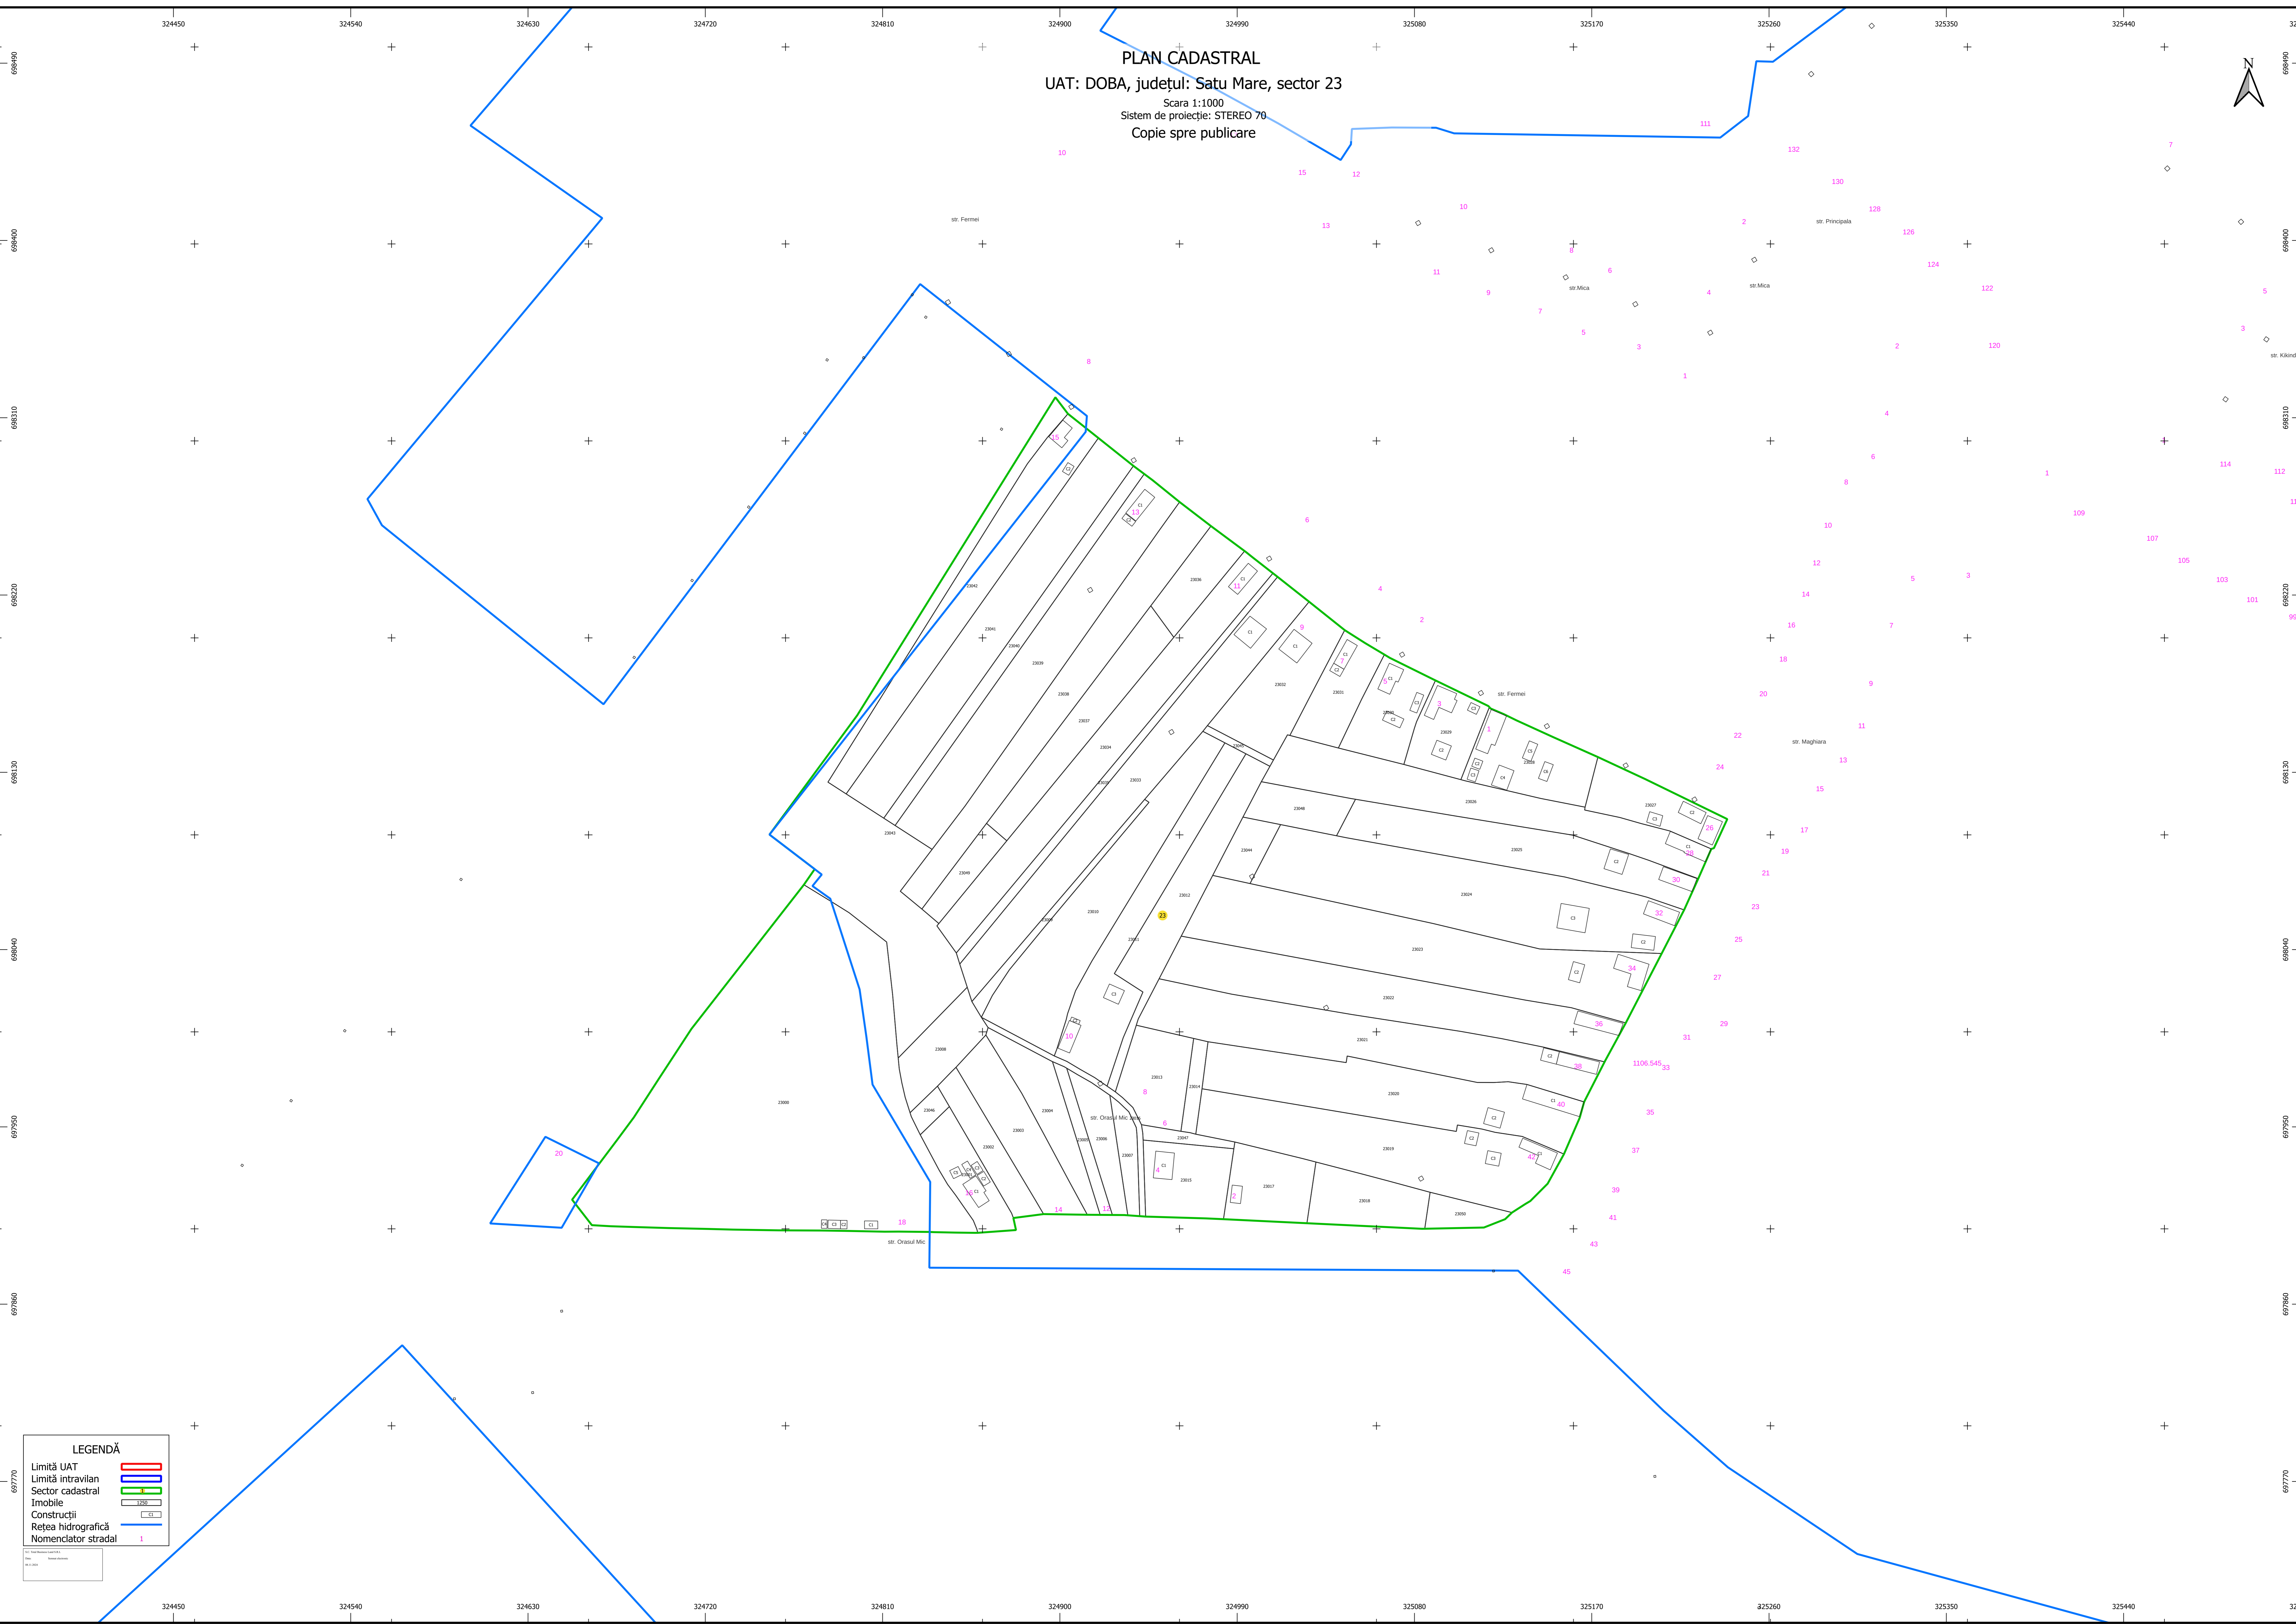

PLAN CADASTRAL
UAT: DOBA, județul: Satu Mare, sector 23
Scara 1:1000
Sistem de proiectie: STEREO 70
Copie spre publicare

LEGENDĂ

- Limită UAT
- Limită intravilan
- Sector cadastral
- Imobile
- Construcții
- Rețea hidrografică
- Nomenclator stradal

1:1000
STEREO 70