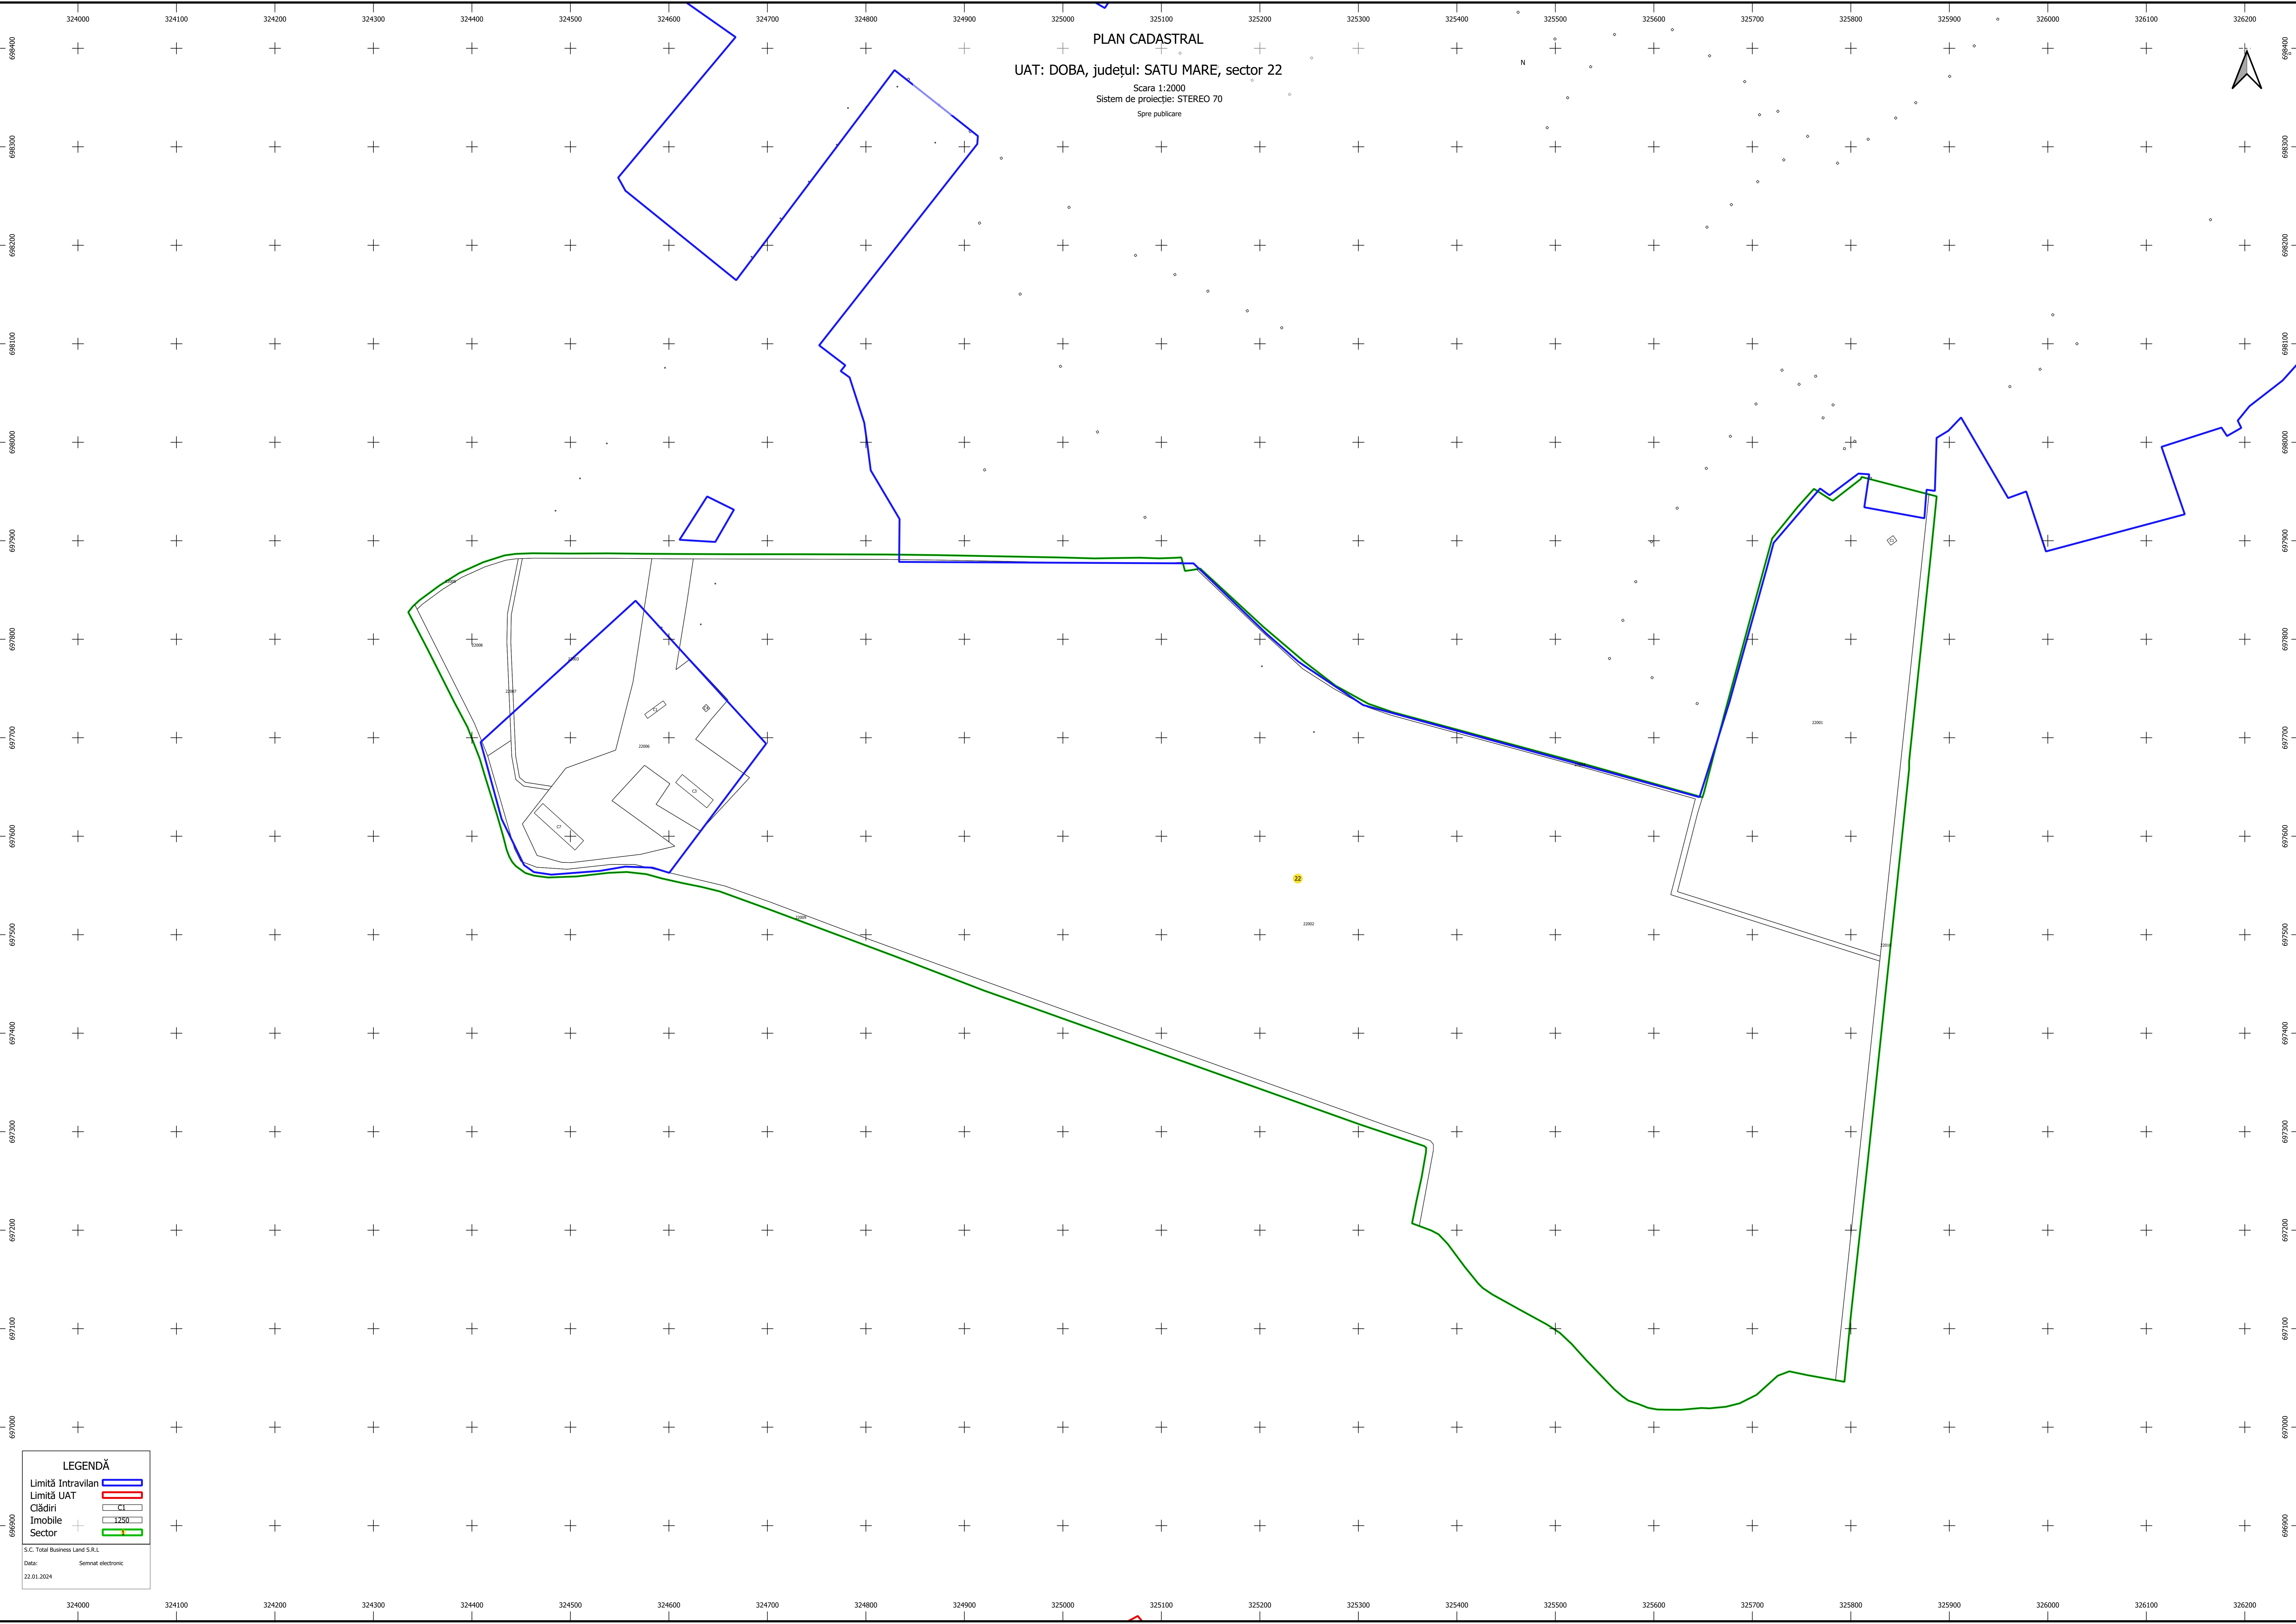

PLAN CADASTRAL
UAT: DOBA, județul: SATU MARE, sector 22
Scara 1:2000
Sistem de proiecție: STEREO 70
Spre publicare

LEGENDĂ

Limită Intravilan	
Limită UAT	
Cădiri	
Imobile	
Sector	

S.C. Total Business Land S.R.L.
Data:
22.01.2024