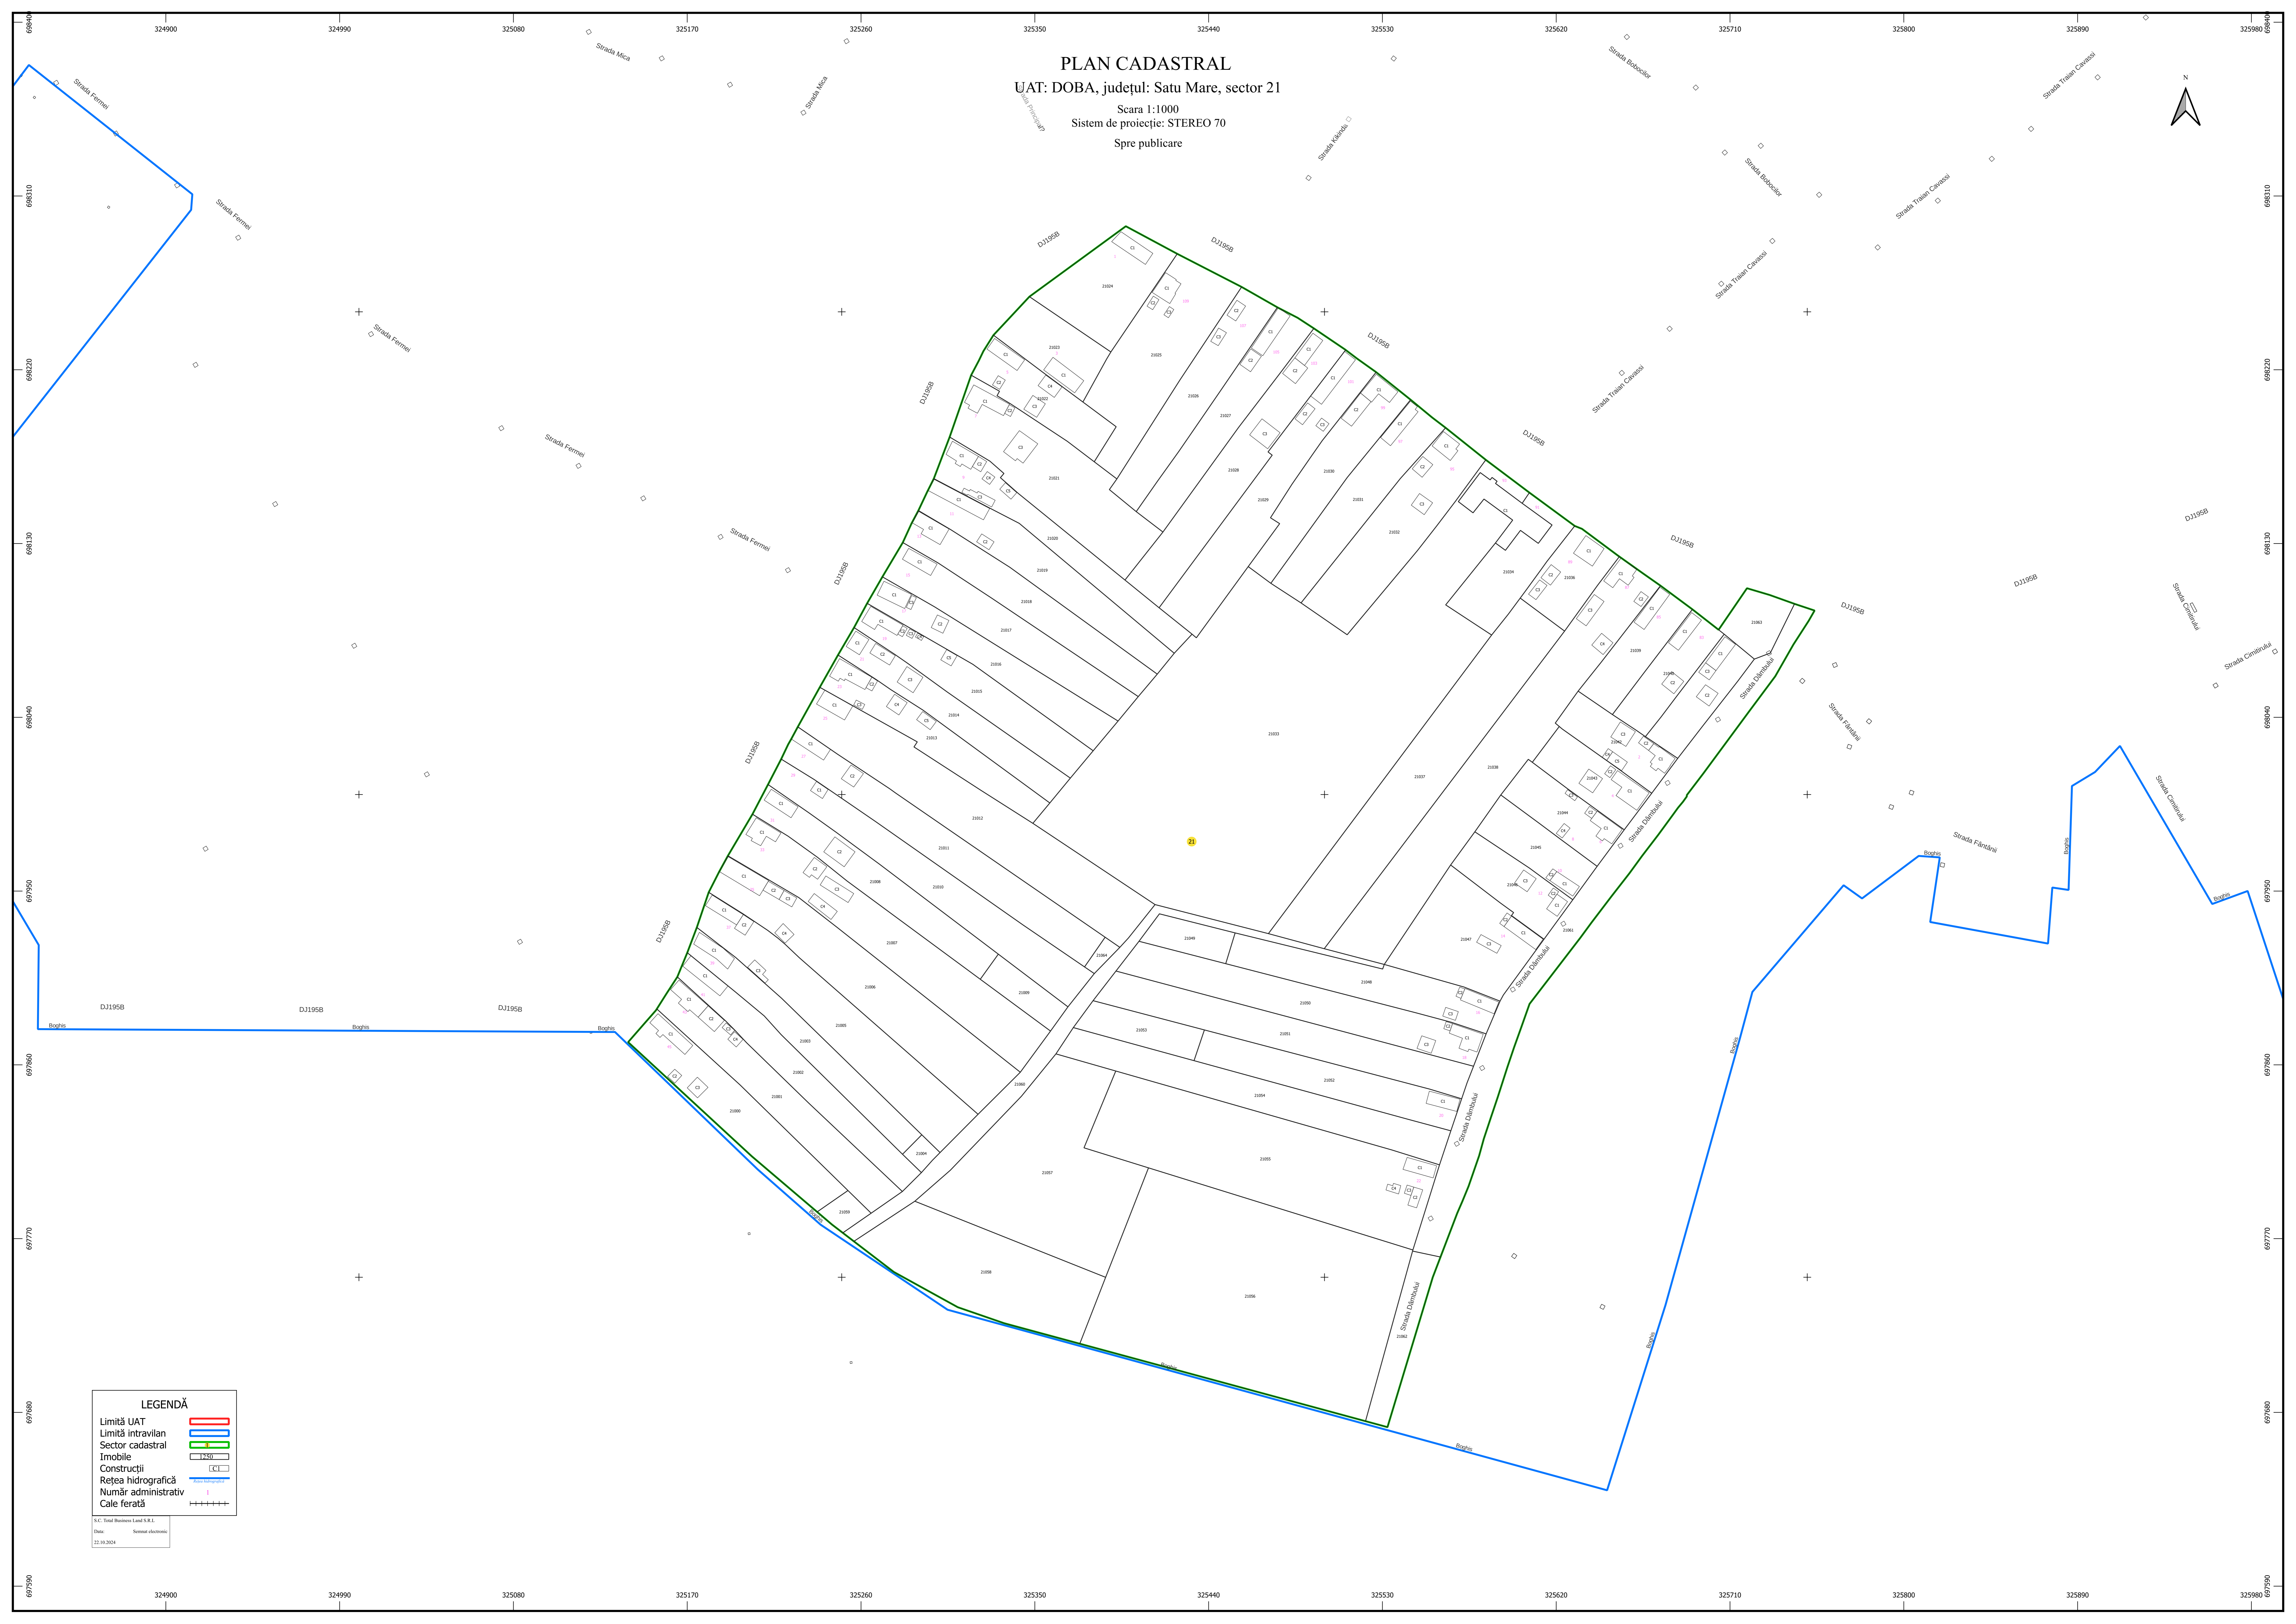

PLAN CADASTRAL  
UAT: DOBA, județul: Satu Mare, sector 21  
Scara 1:1000  
Sistem de proiecție: STEREO 70  
Spre publicare

**LEGENDĂ**

- Limită UAT
- Limită intravilan
- Sector cadastral
- Imobile
- Construcții
- Rețea hidrografică
- Număr administrativ
- Cale ferată

S.C. Total Business Land S.R.L.  
Date:      Sistem electronic  
22.10.2024