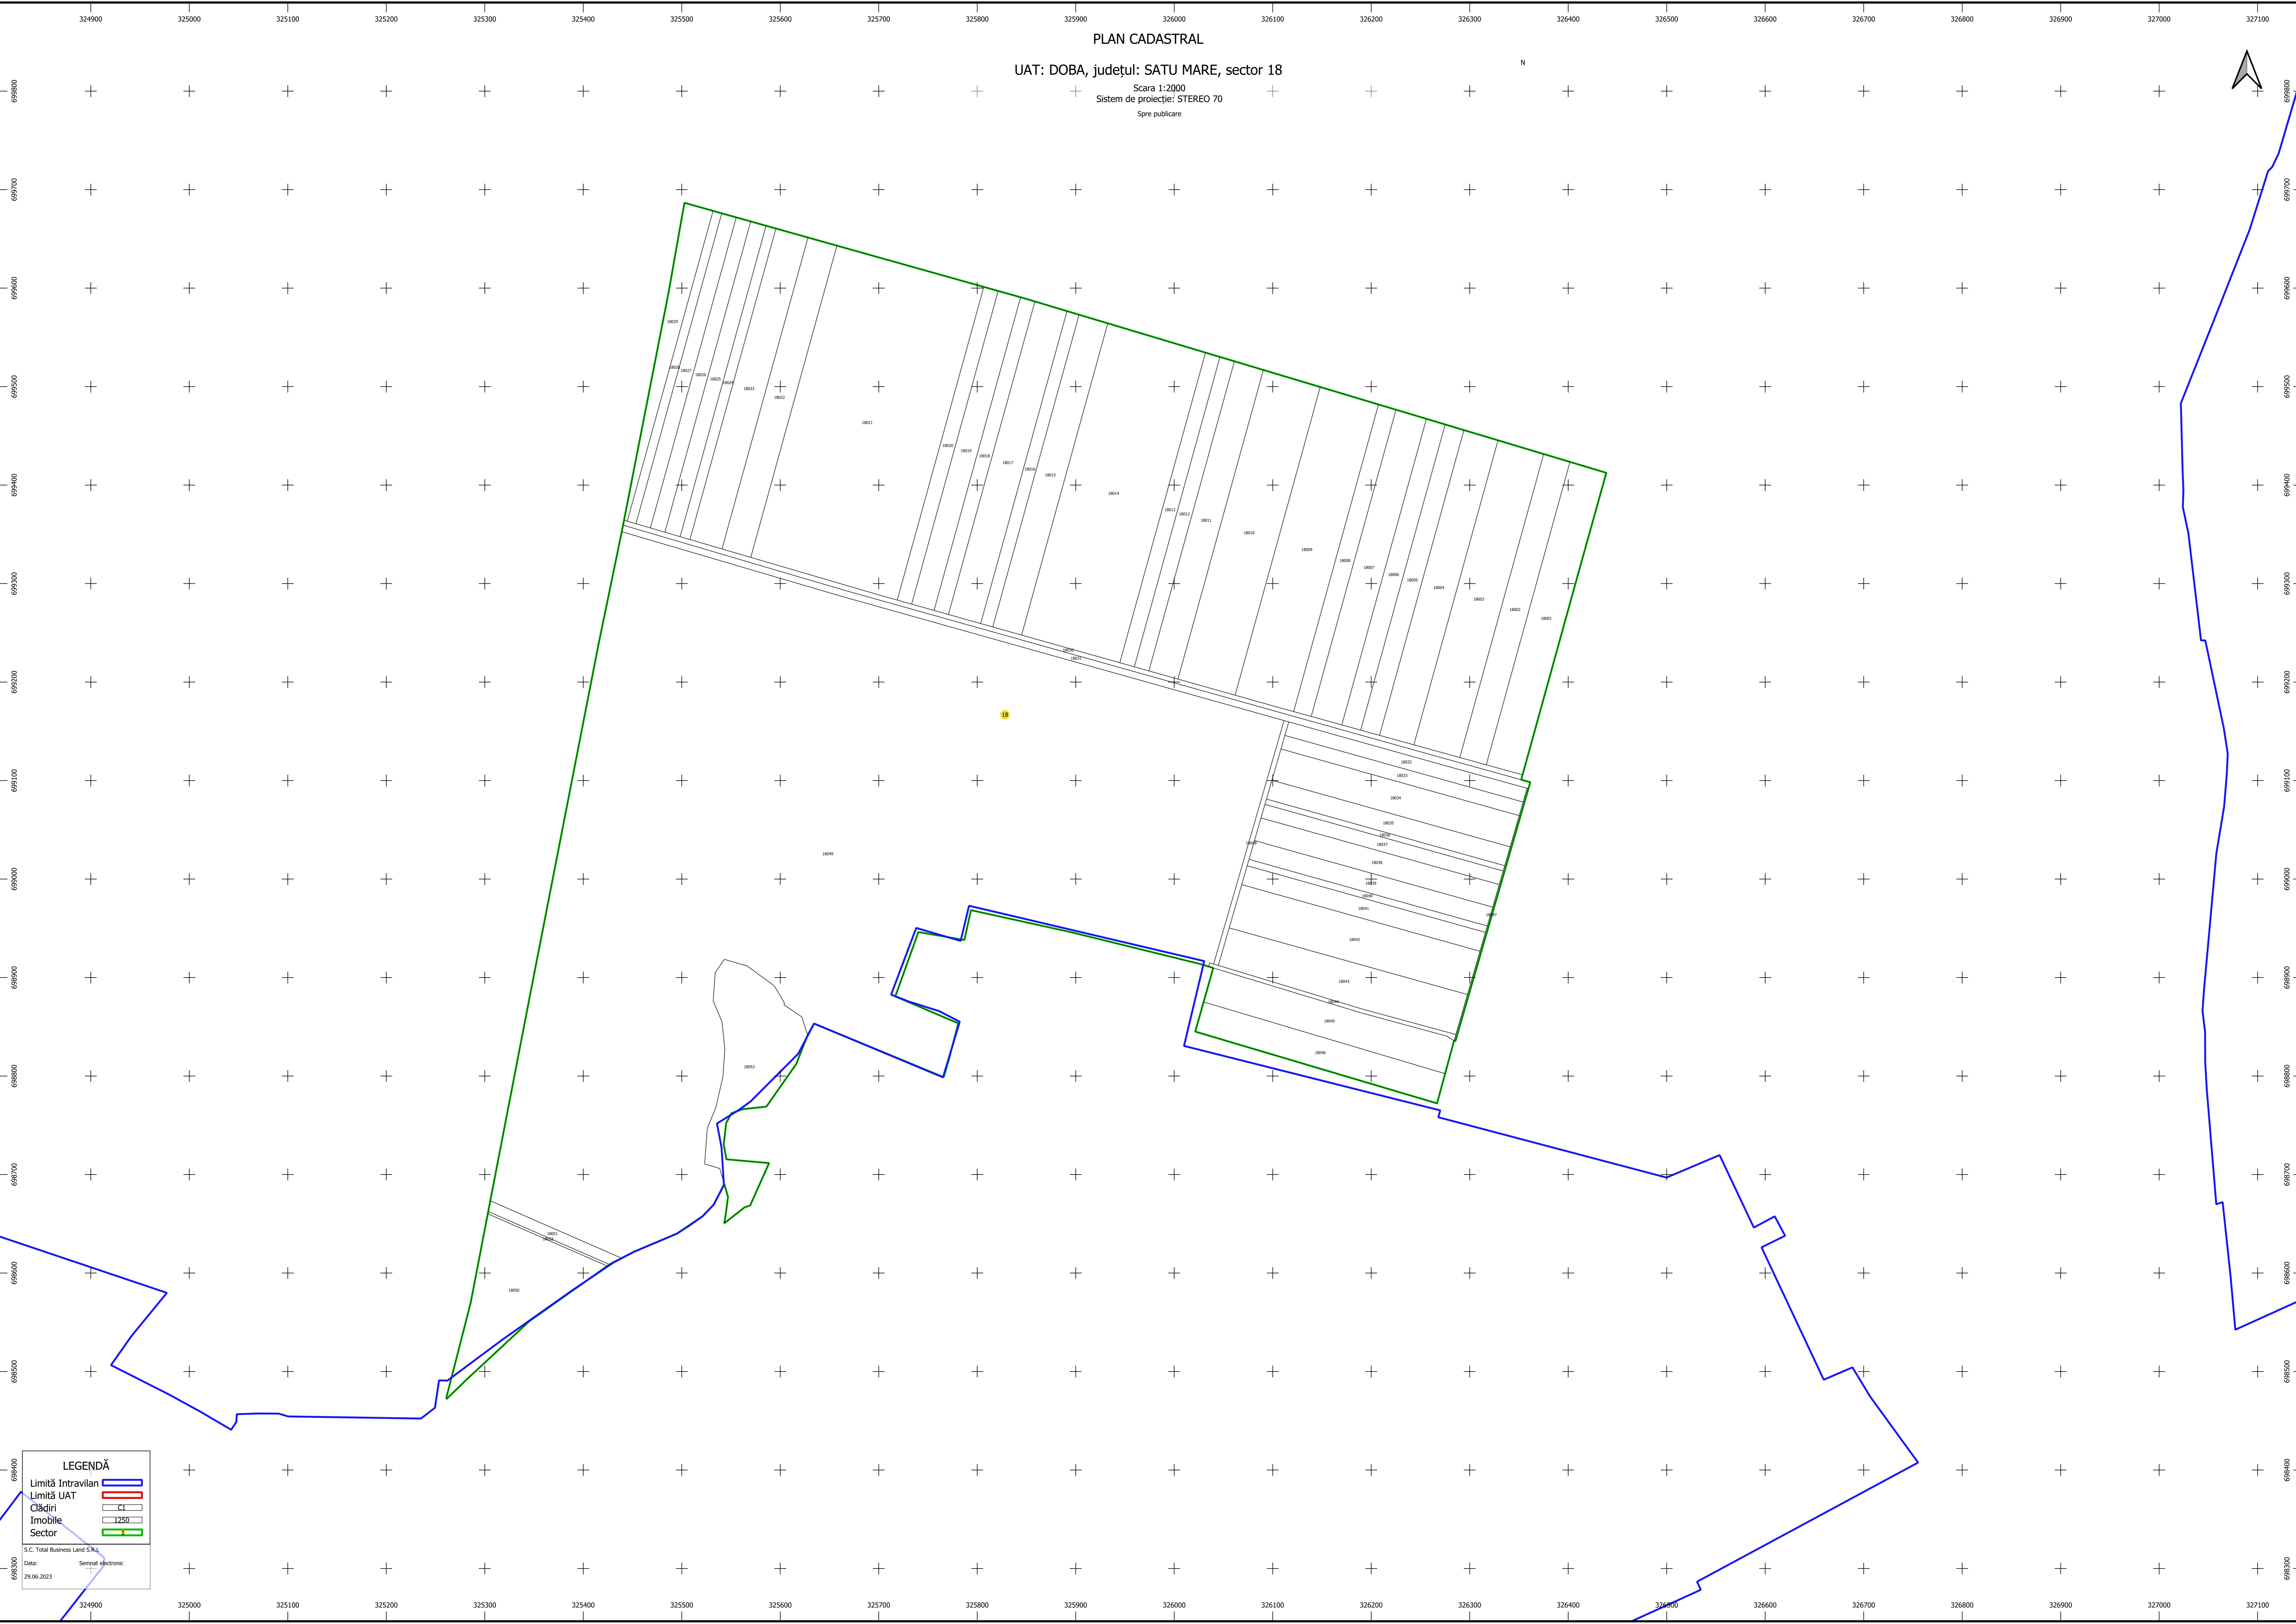

PLAN CADASTRAL

UAT: DOBA, județul: SATU MARE, sector 18

Scara 1:2000  
Sistem de proiecție: STEREO 70  
Spre publicare

N

**LEGENDĂ**

- Limită Intravilan
- Limită UAT
- Cădiri
- Imobile
- Sector

S.C. Total Business Land S.R.L.  
Data: 29.06.2023  
Semnat electronic