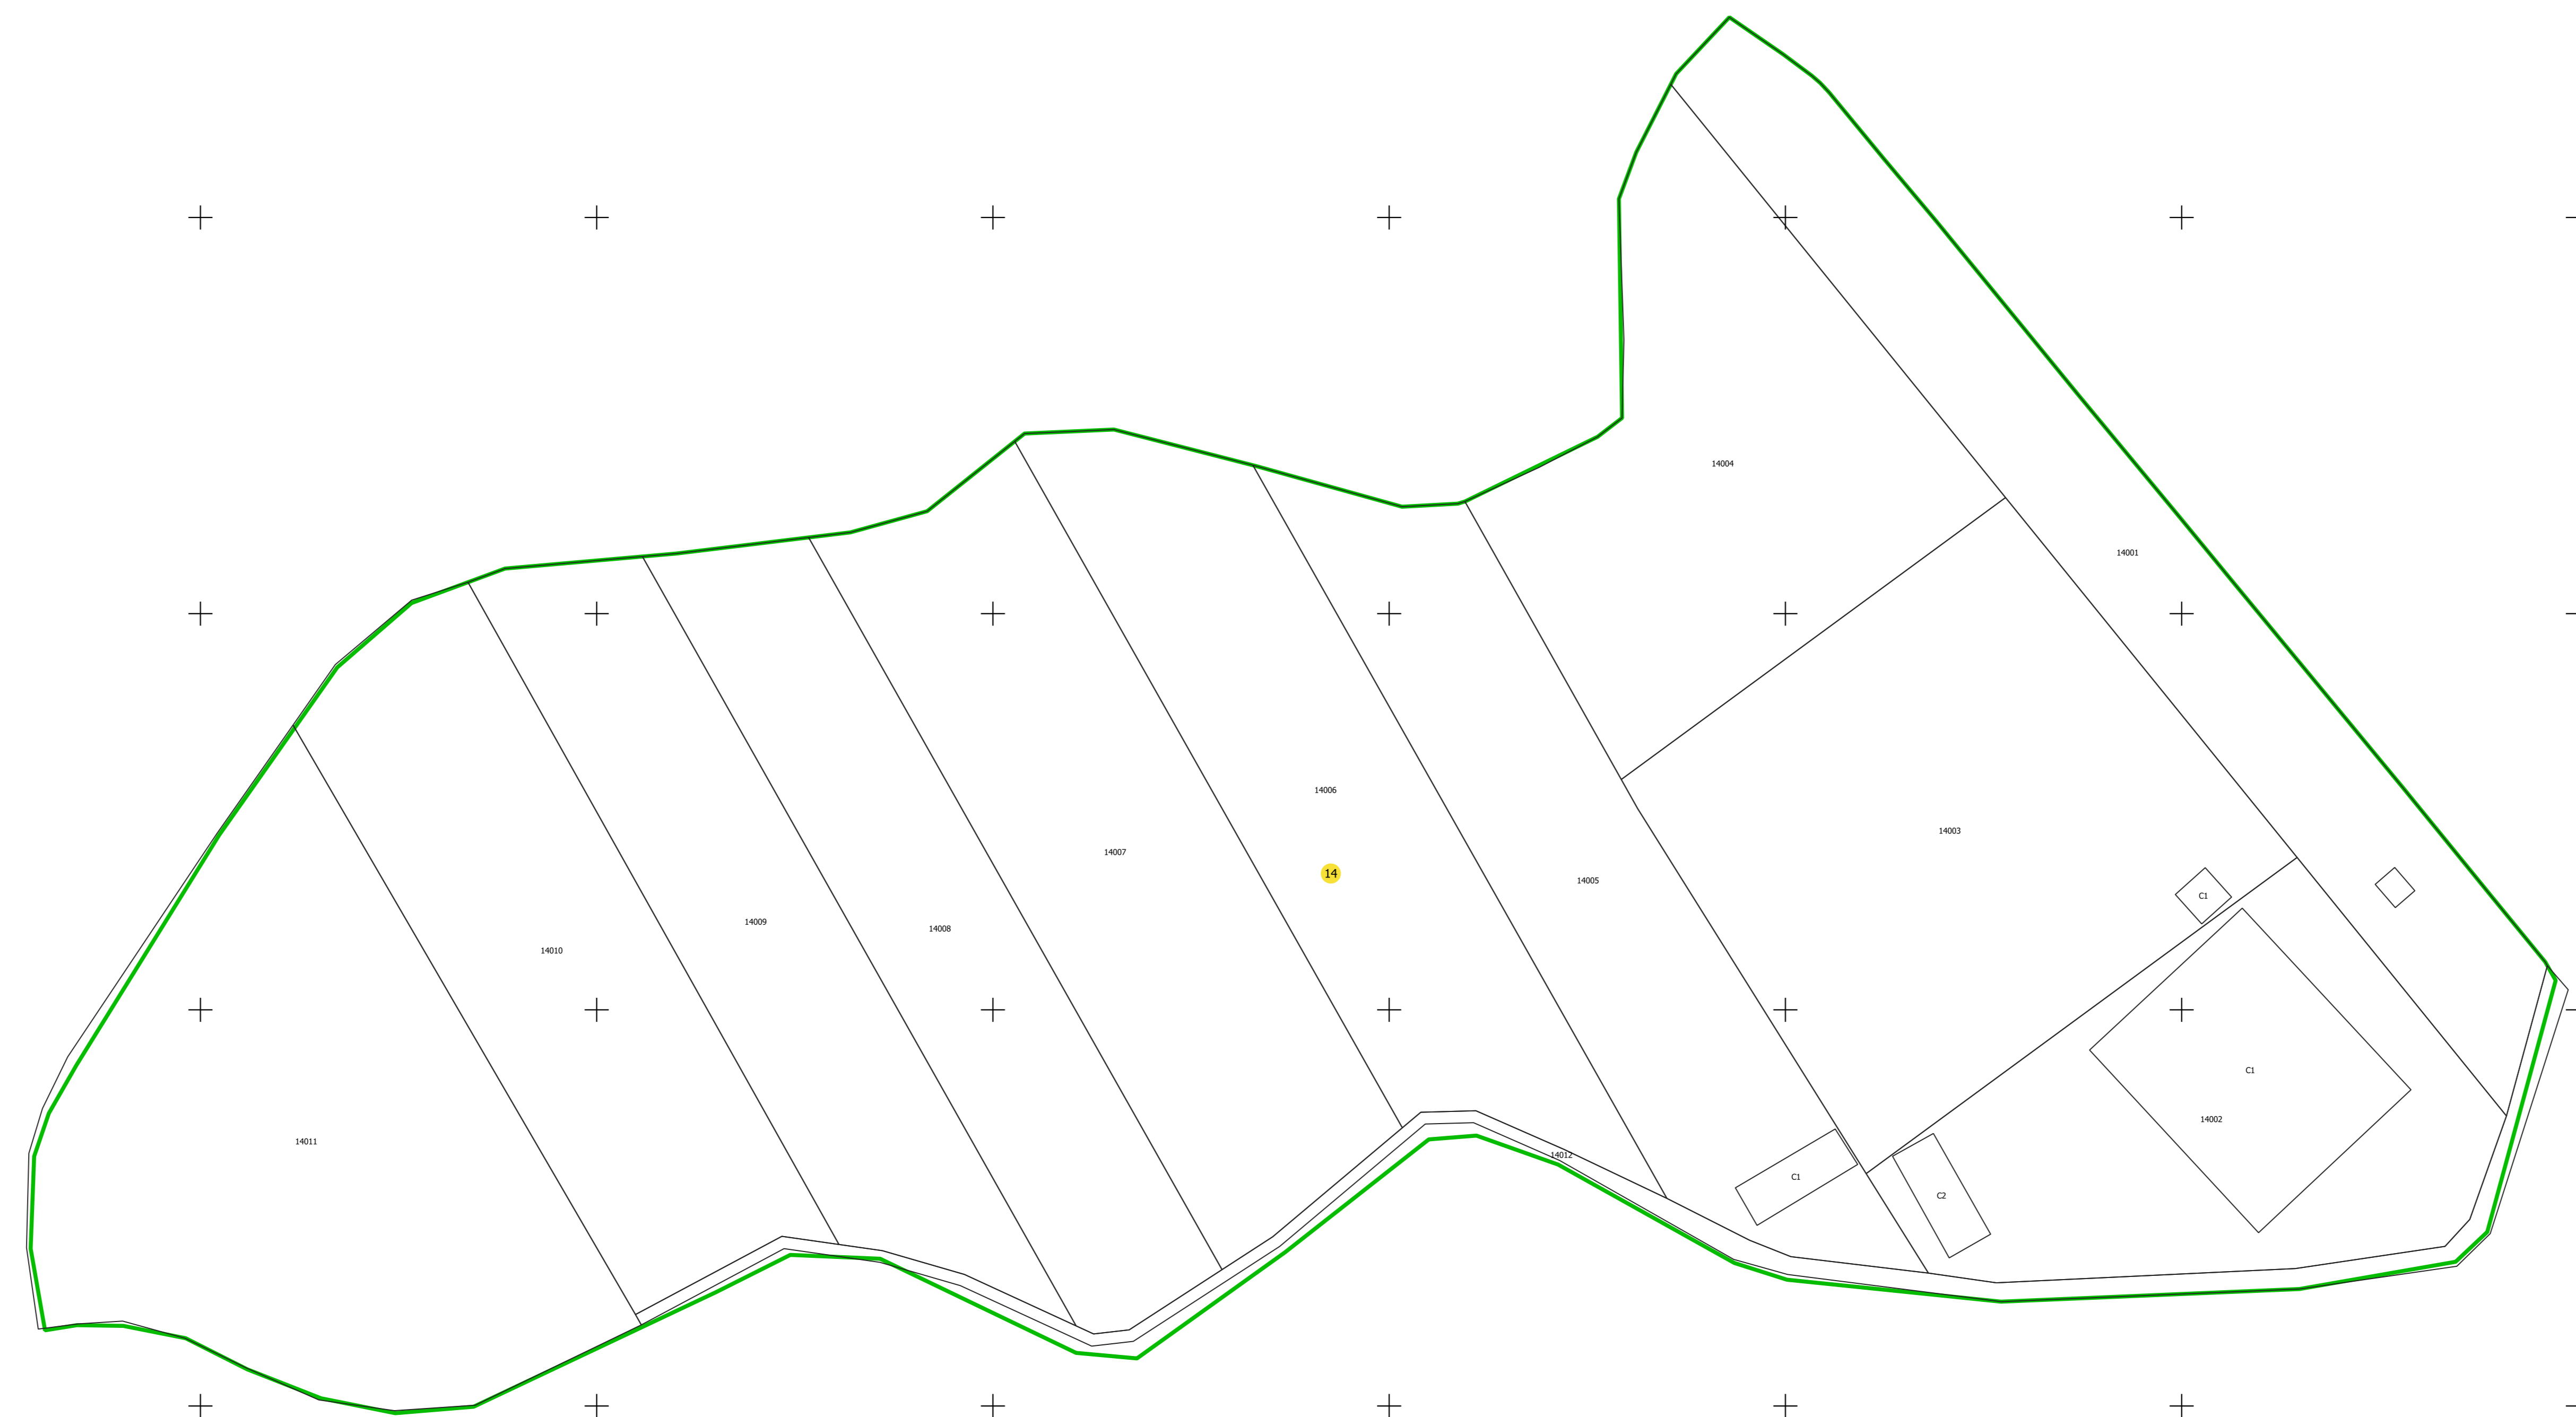

PLAN CADASTRAL
UAT: DOBA, județul: SATU MARE, sector 14
Scara 1:1000
Sistem de proiecție: STEREO 70
Spre publicare

LEGENDĂ

Limită Intravilan	
Limită UAT	
Cădiri	
Imobile	
Sector	

S.C. Total Business Land S.R.L.
Data: 22.01.2024
Semnat electronic