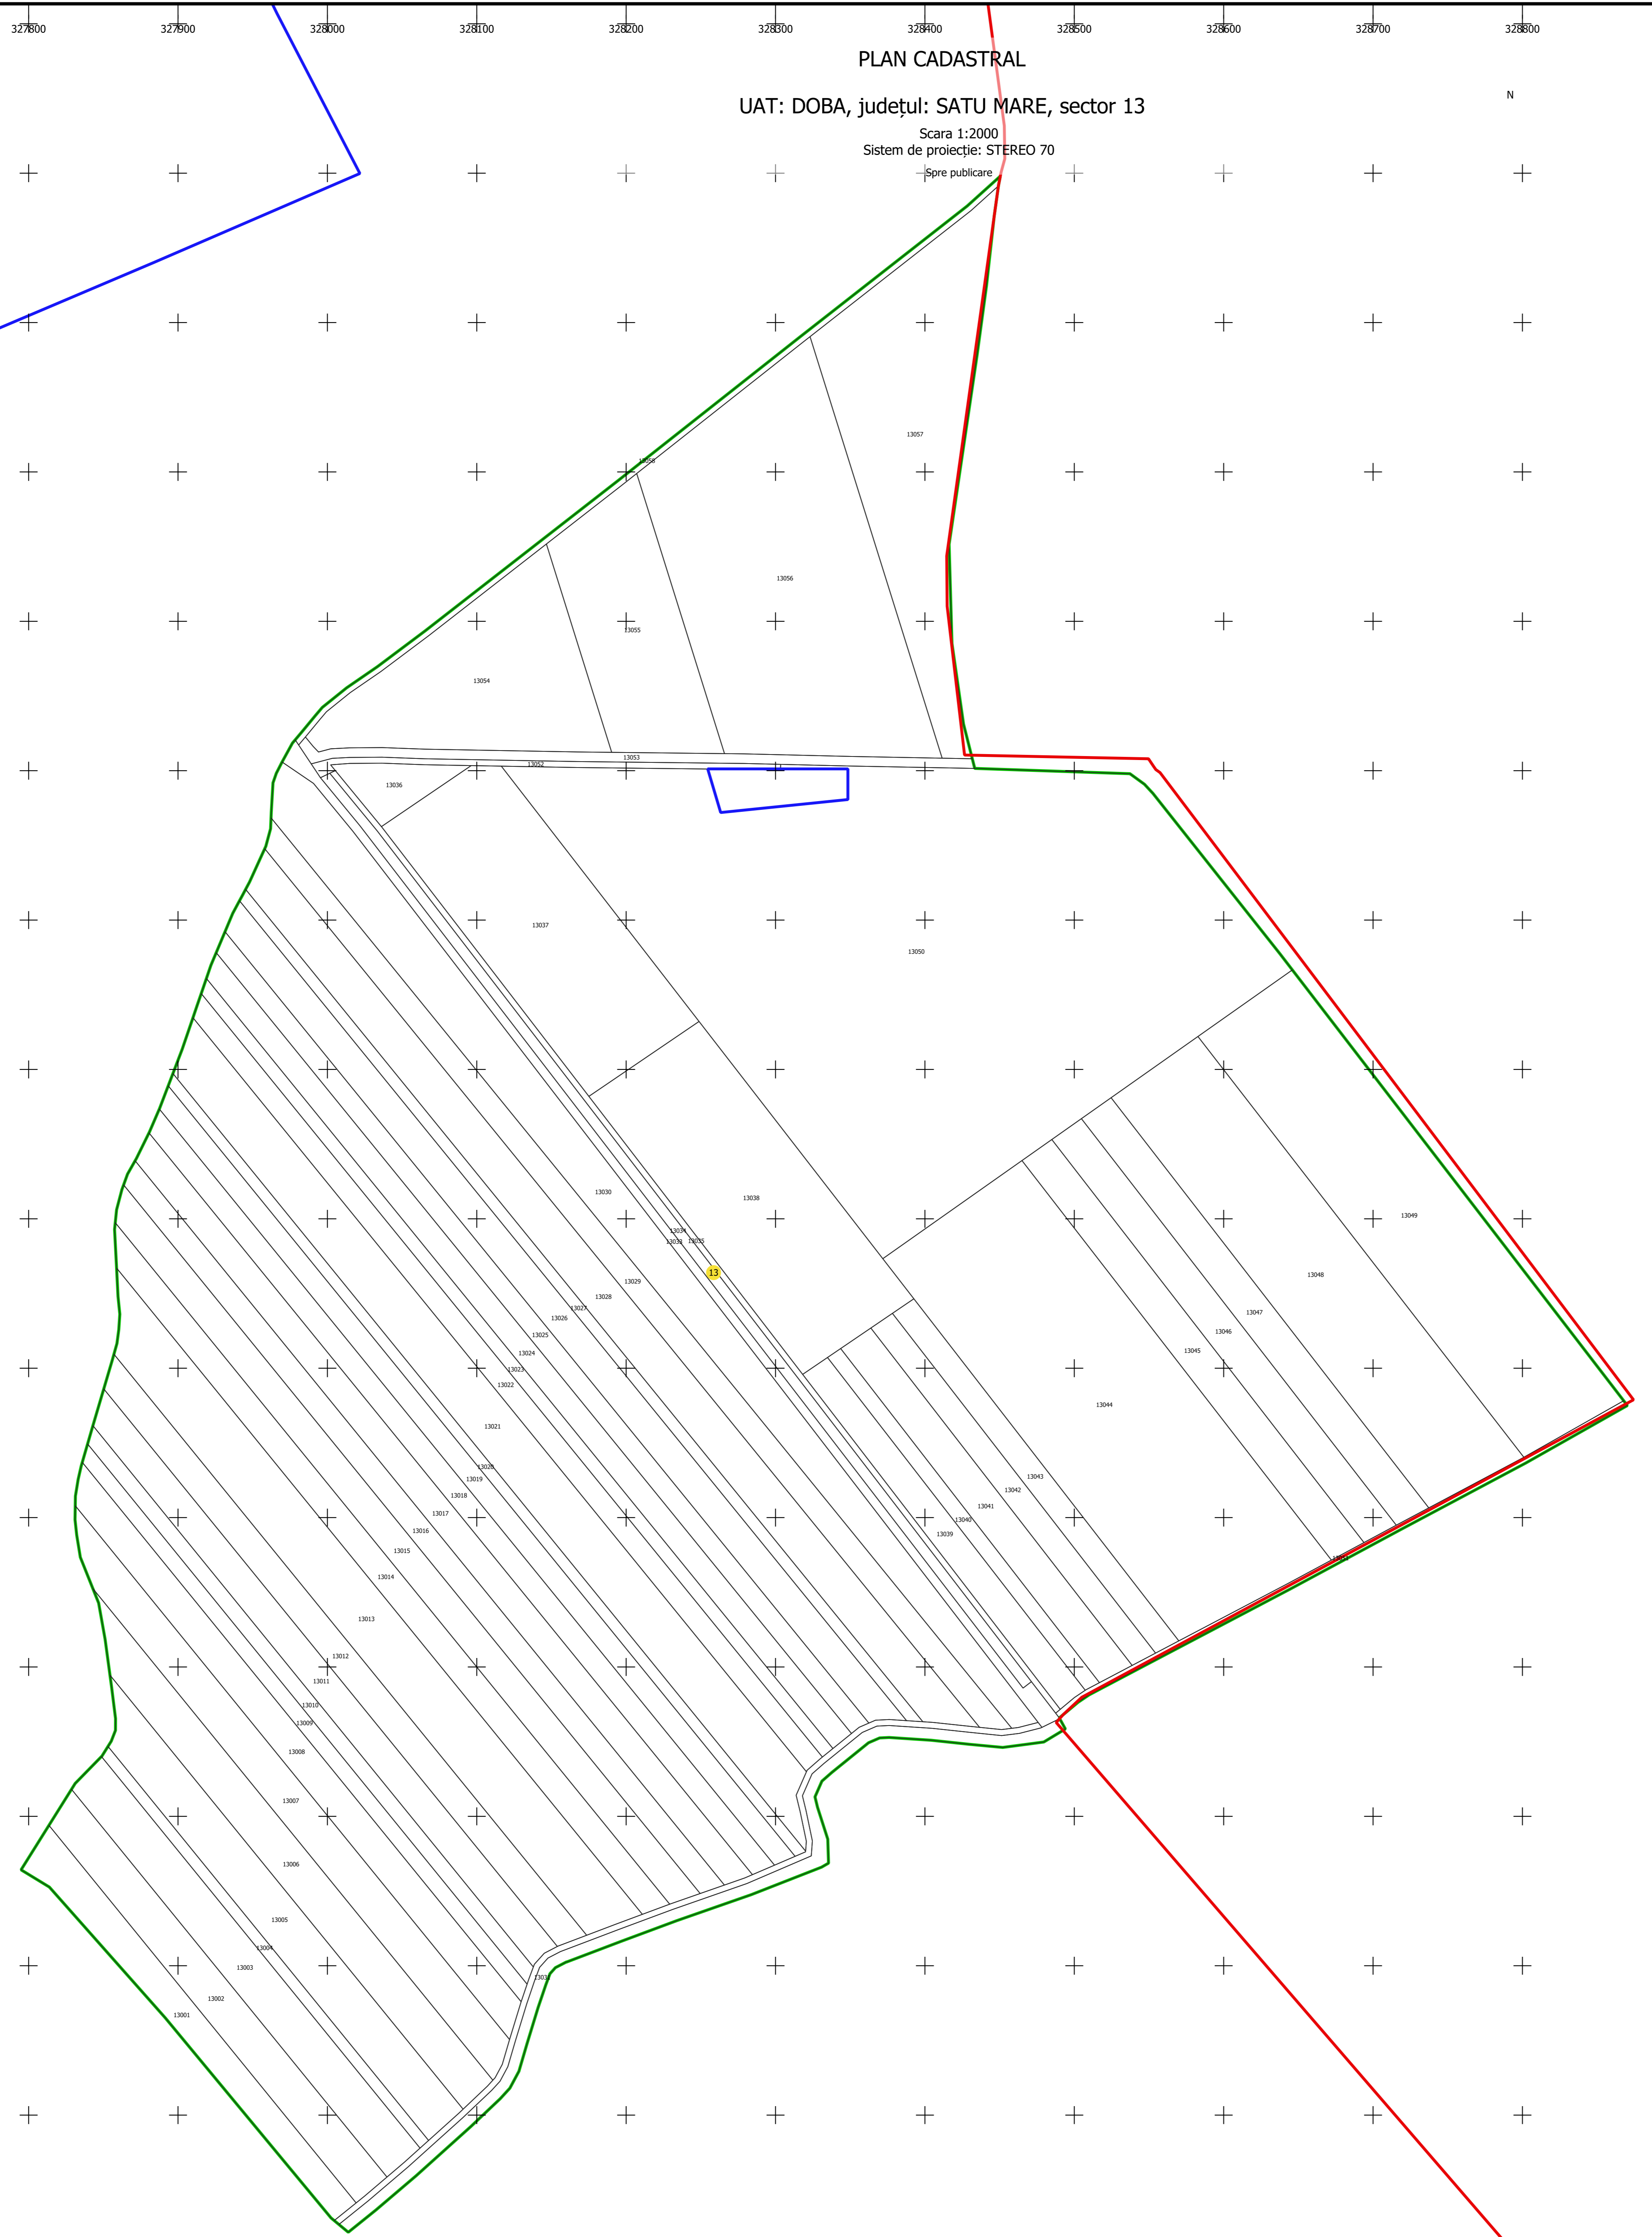

PLAN CADASTRAL
UAT: DOBA, județul: SATU MARE, sector 13
Scara 1:2000
Sistem de proiecție: STEREO 70
— spre publicare

LEGENDĂ

Limită Intravilan	
Limită UAT	
Cădiri	
Imobile	
Sector	

S.C. Total Business Land S.R.L.
Data: 29.06.2023
Semnat electronic