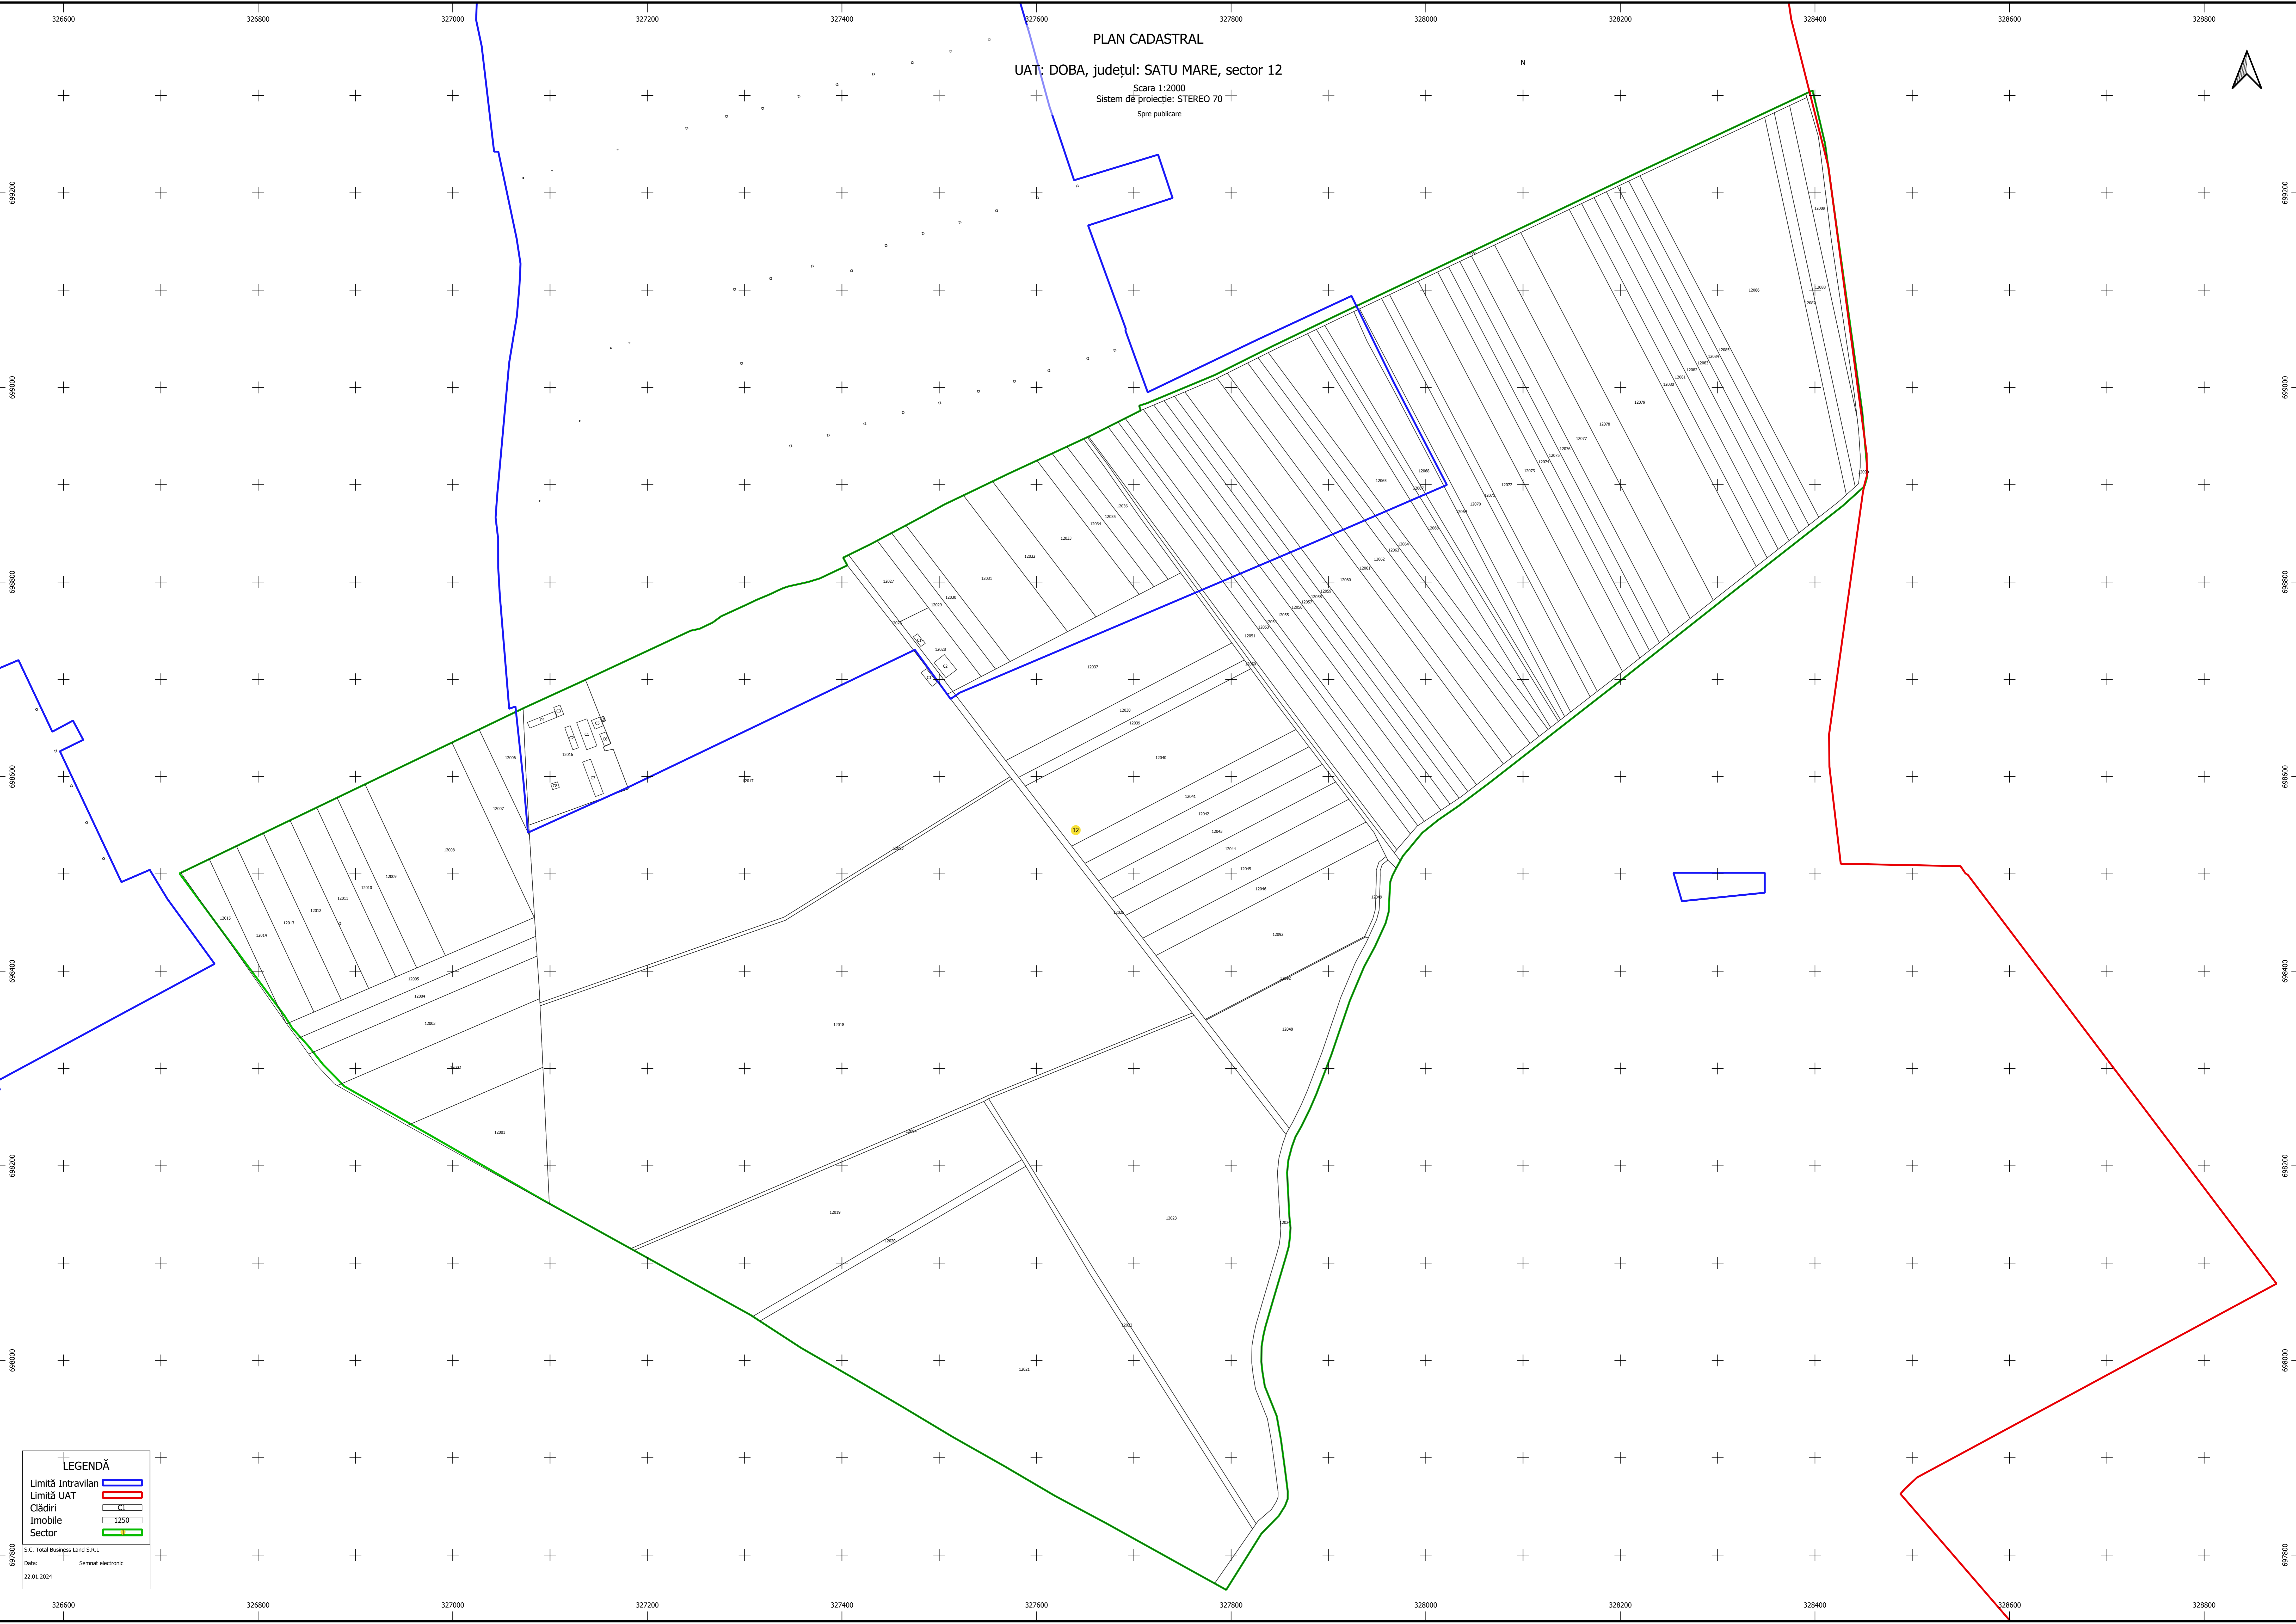

PLAN CADASTRAL
UAT: DOBA, județul: SATU MARE, sector 12
Scara 1:2000
Sistem de proiecție: STEREO 70
Spre publicare

LEGENDĂ

Limită Intravilan	
Limită UAT	
Cădiri	
Imobile	

S.C. Total Business Land S.R.L.
Data: 22.01.2024
Semnat electronic