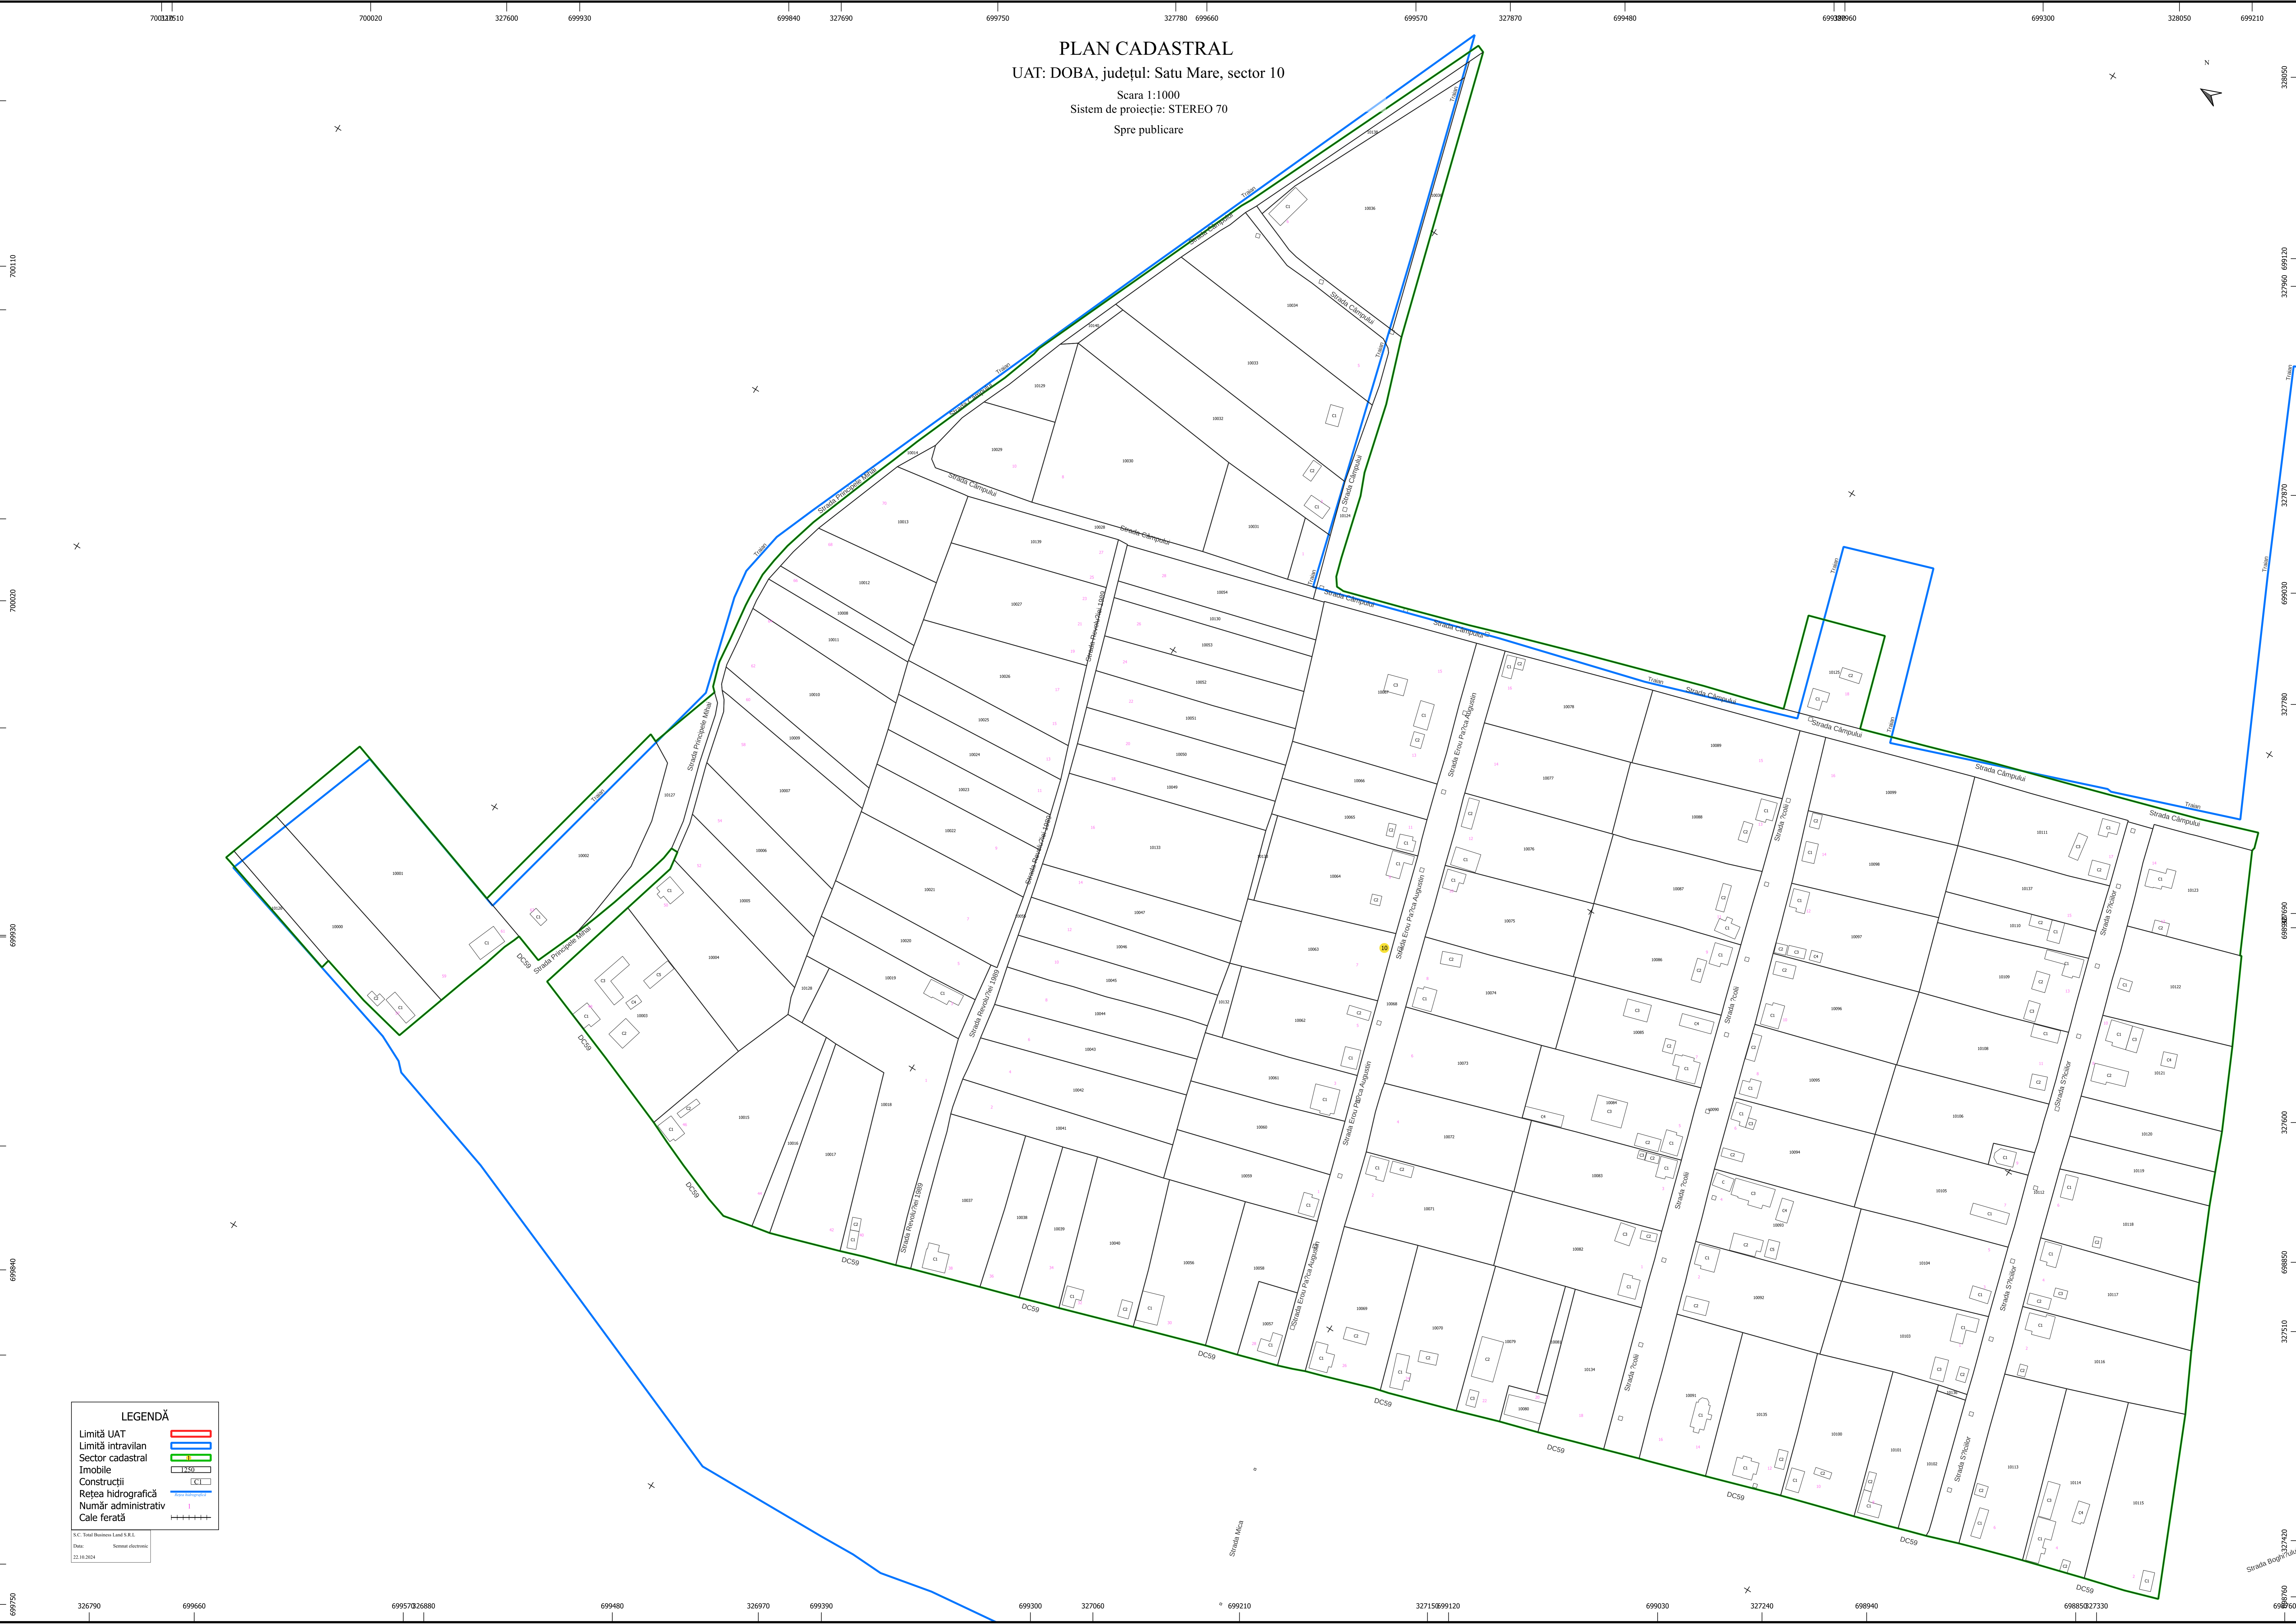

PLAN CADASTRAL
UAT: DOBA, județul: Satu Mare, sector 10
Scara 1:1000
Sistem de proiectie: STEREO 70
Spre publicare

LEGENDĂ

- Limită UAT
- Limită intravilan
- Sector cadastral
- Imobile
- Construcții
- Rețea hidrografică
- Număr administrativ
- Cale ferată

S.C. Total Business Land S.R.L.
Date: Sursă electronică
22.10.2024