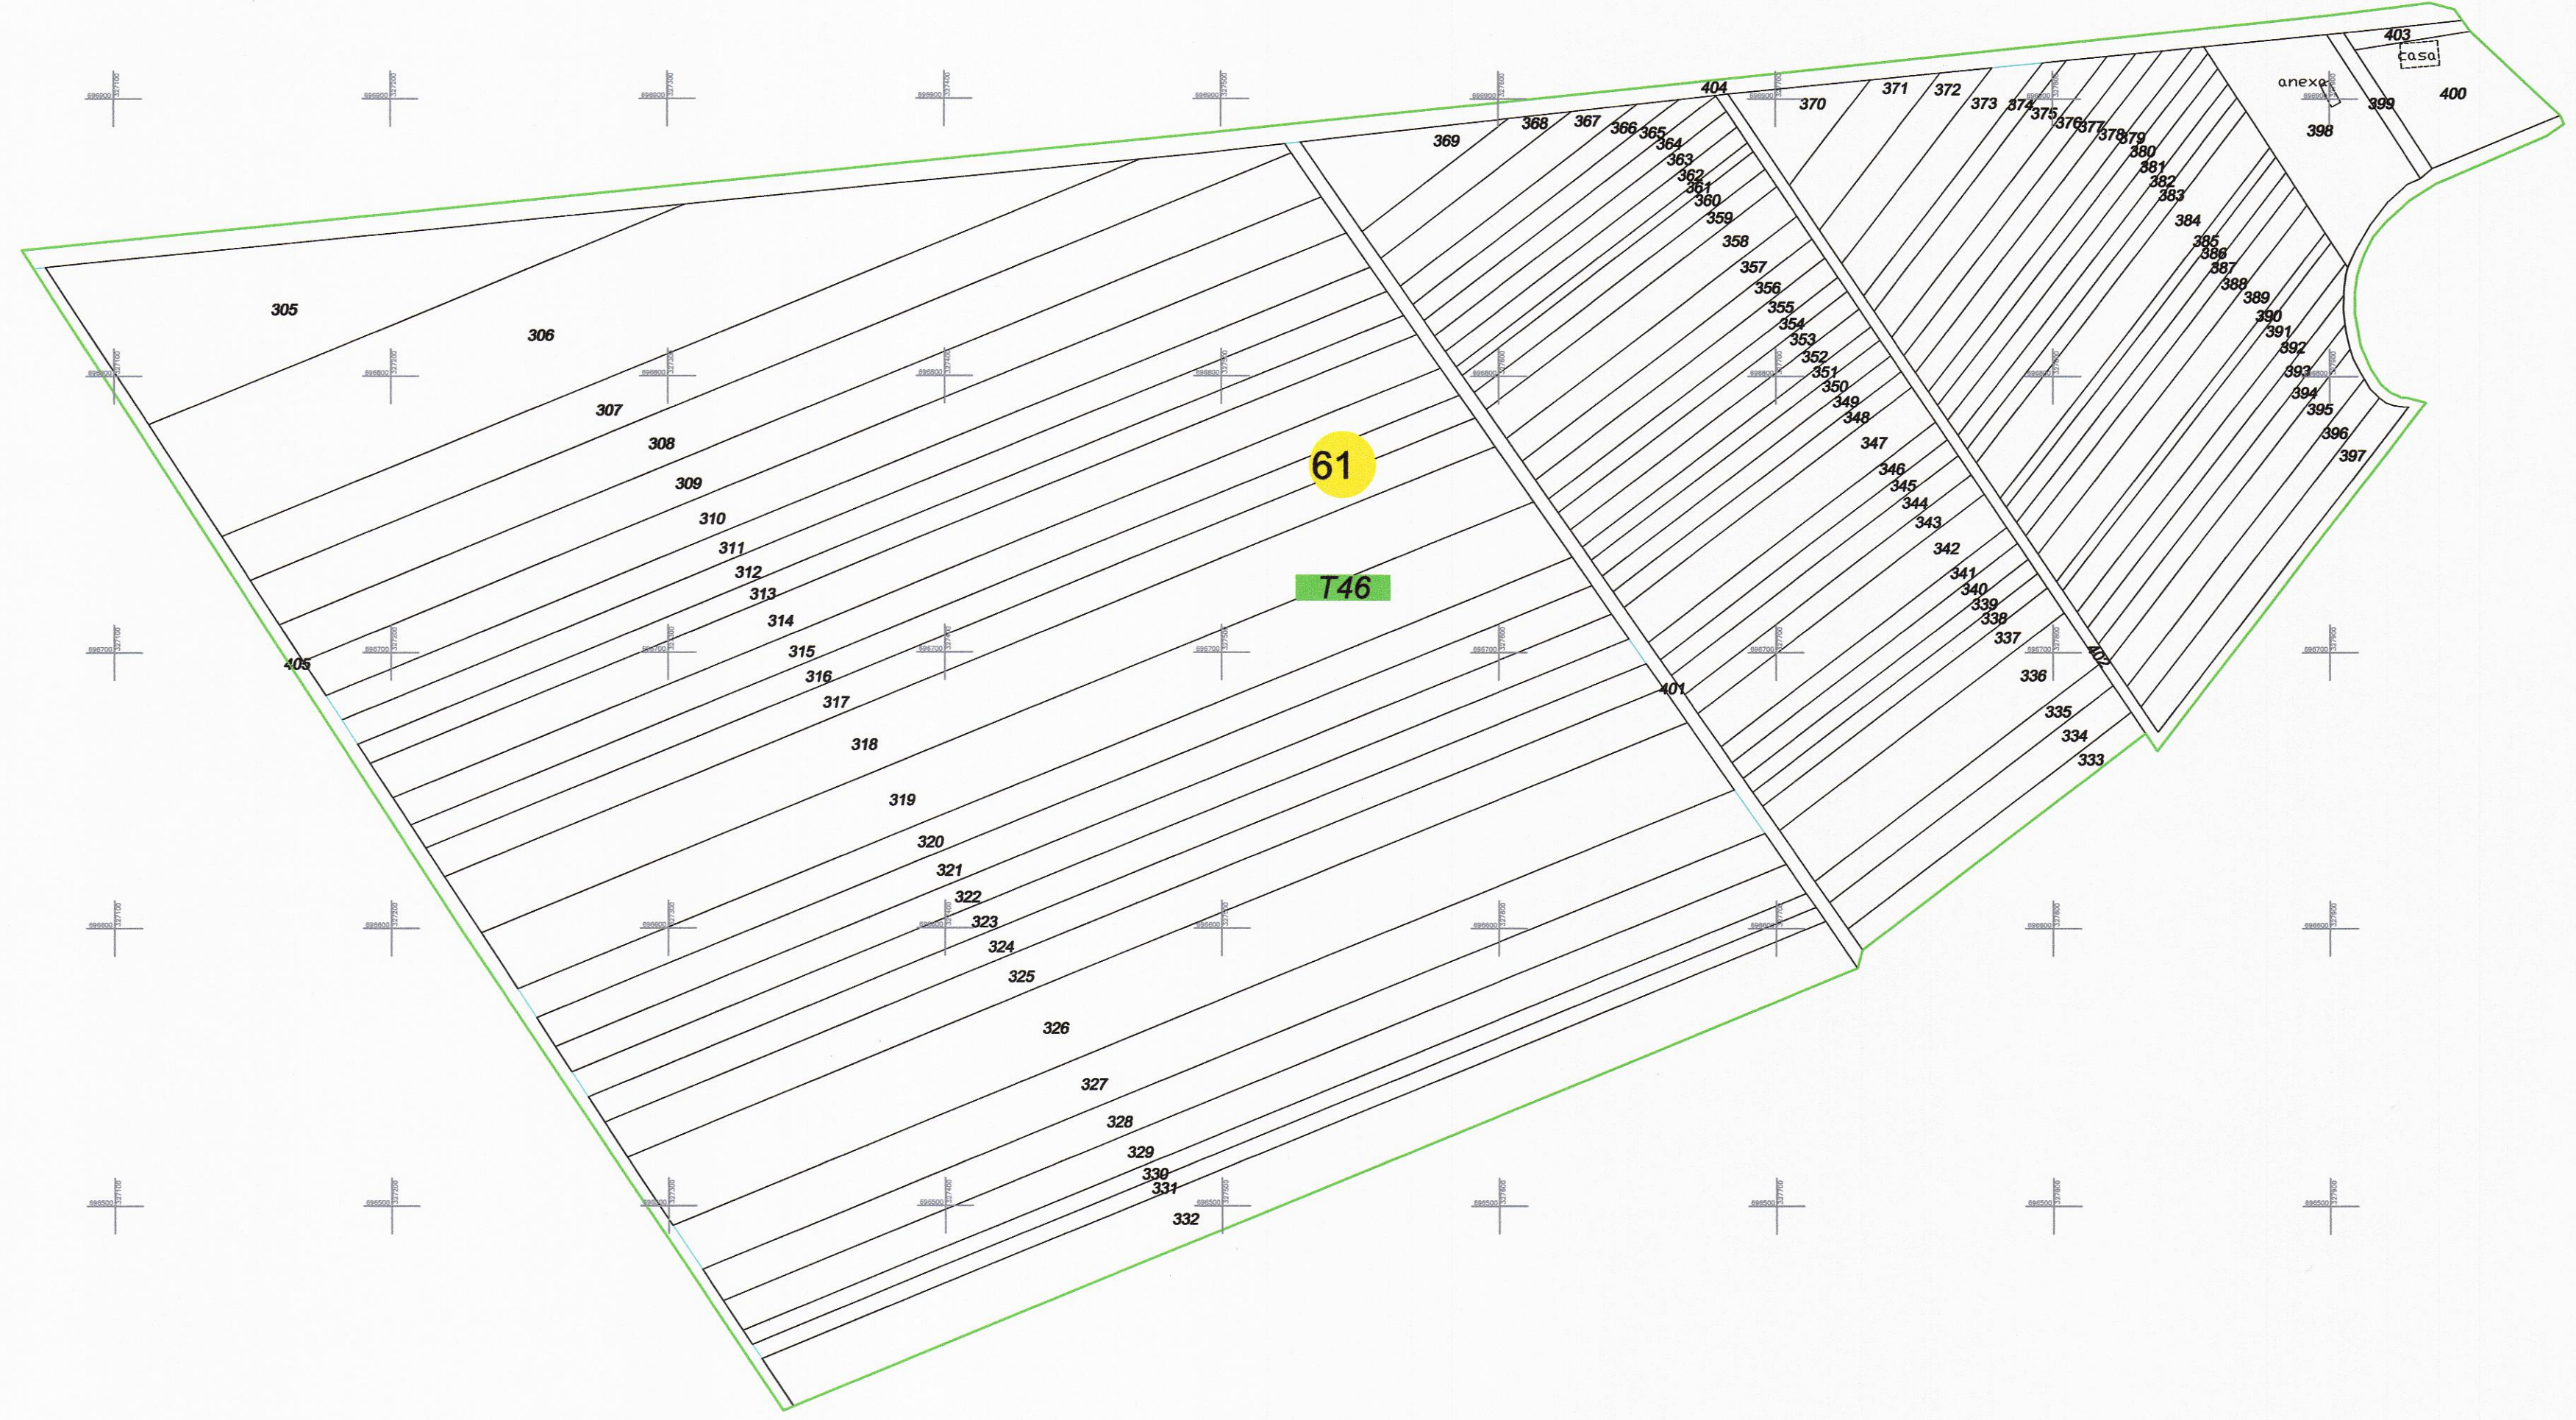

# PLAN CADASTRAL

UAT: Doba , judetul: SATU MARE, Sect. cad. 61, plansa 2

Scara 1:2000

Sistem de proiectie: stereografic 1970

Spre Publicare

### =LEGENDA=

- Limita UAT
- Limita intravilan
- Denumire intravilan Intravilan DOBA
- Limita sector cadastral
- Numar sector cadastral **61**
- Limita tarla/cvartal
- Numar tarla **T46**
- Limita imobil
- ID imobil 67
- Hidrografie
- Drumuri