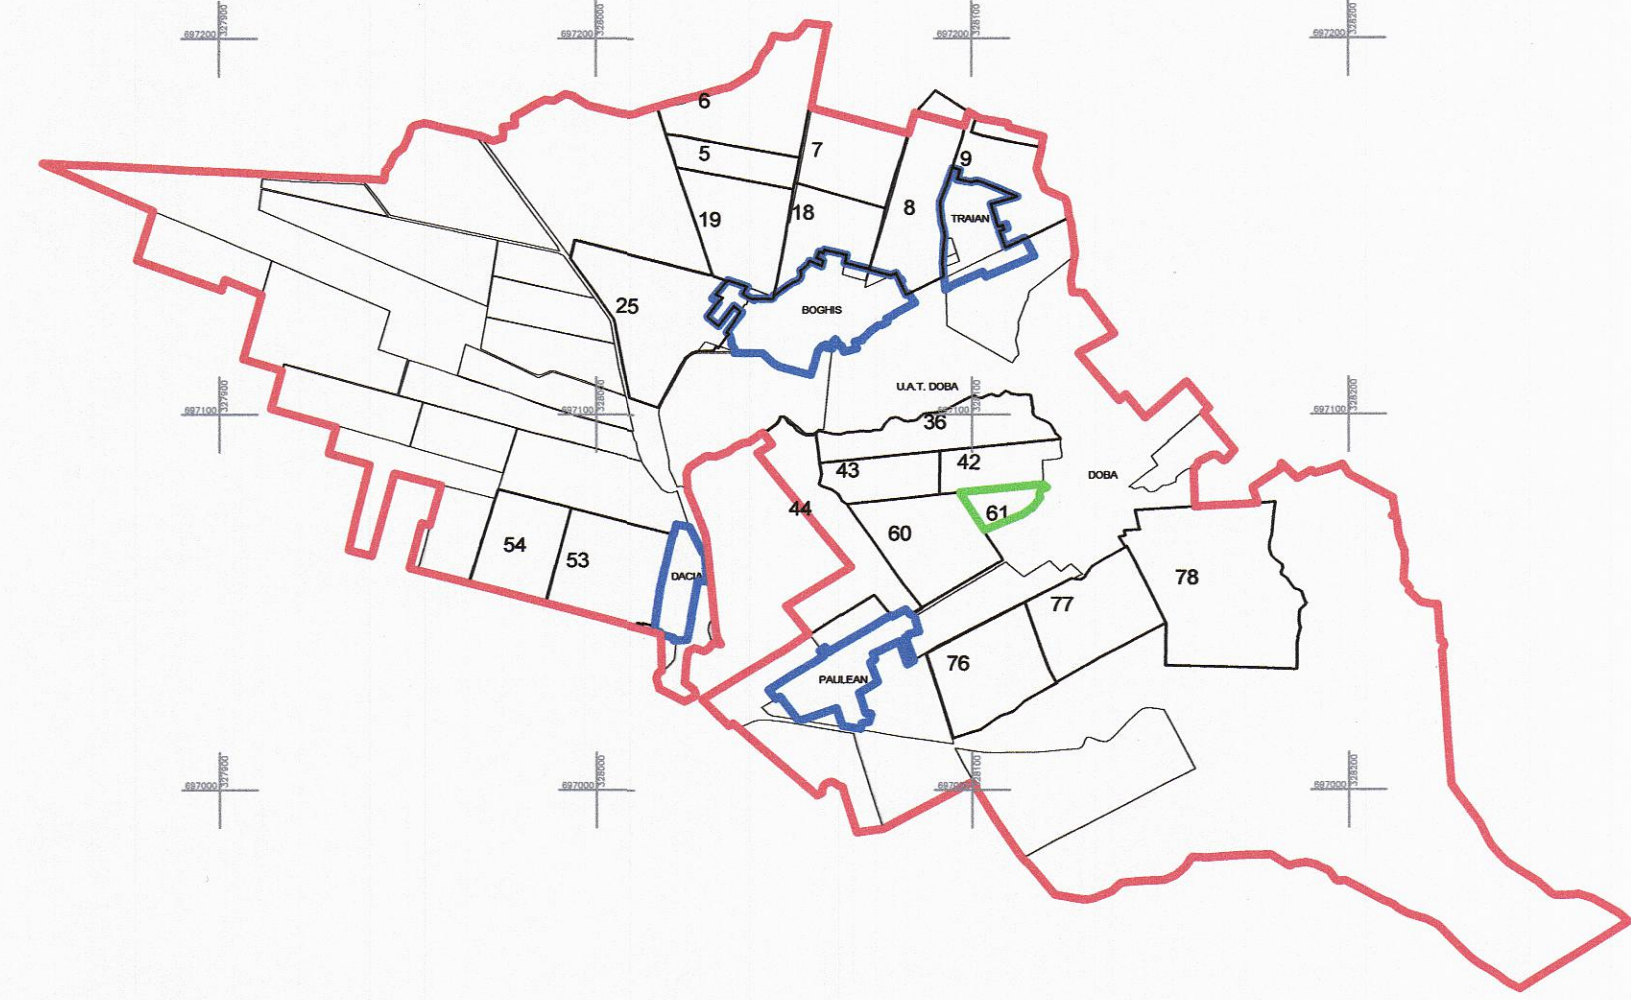

# PLAN CADASTRAL

UAT: Doba , judetul: SATU MARE, Sect. cad. 61, plansa 2

Scara 1:2000

Sistem de proiectie: stereografic 1970

Spre Publicare

### =LEGENDA=

- Limita UAT
- Limita intravilan
- Denumire intravilan Intravilan DOBA
- Limita sector cadastral
- Numar sector cadastral **61**
- Limita tarla/cvartal
- Numar tarla **T46**
- Limita imobil
- ID imobil 67
- Hidrografie
- Drumuri