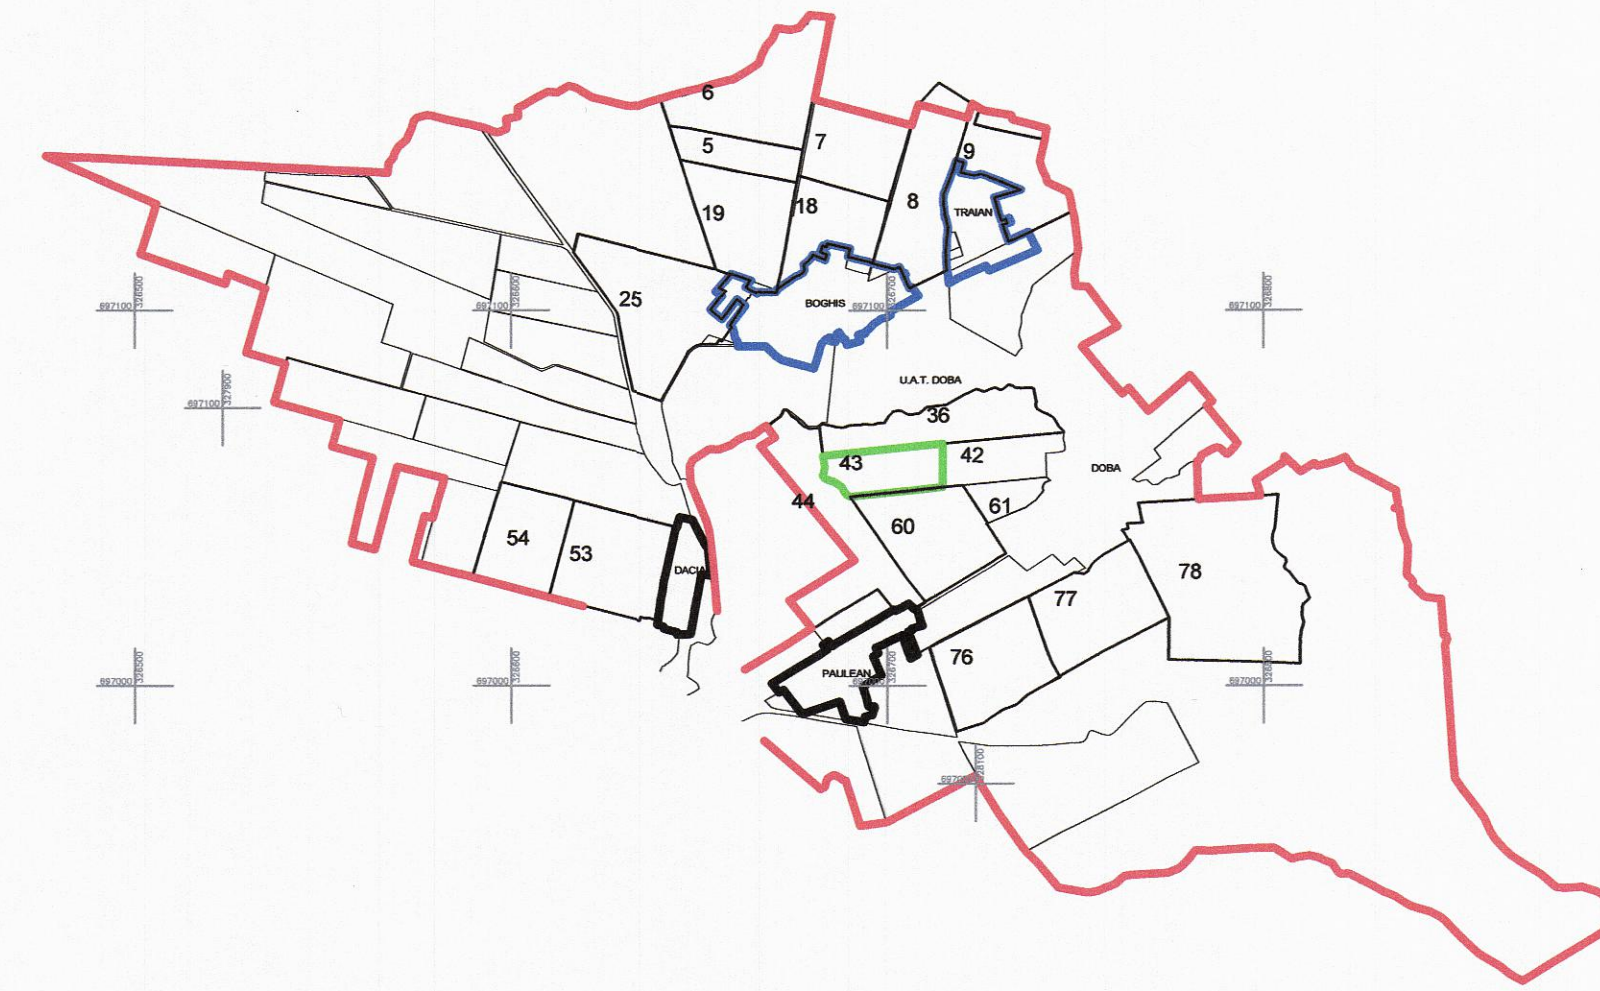

# PLAN CADASTRAL

UAT: Doba , judetul: SATU MARE, Sect. cad. 43, plansa 1

Scara 1:2000

Sistem de proiectie: stereografic 1970

Spre Publicare

=LEGENDA=

- Limita UAT —
- Limita intravilan —
- Denumire intravilan Intravilan DOBA
- Limita sector cadastral —
- Numar sector cadastral 43
- Limita tarla/cvartal —
- Numar tarla 748
- Limita imobil
- ID imobil 117
- Hidrografie —
- Drumuri

*[Handwritten signature]*