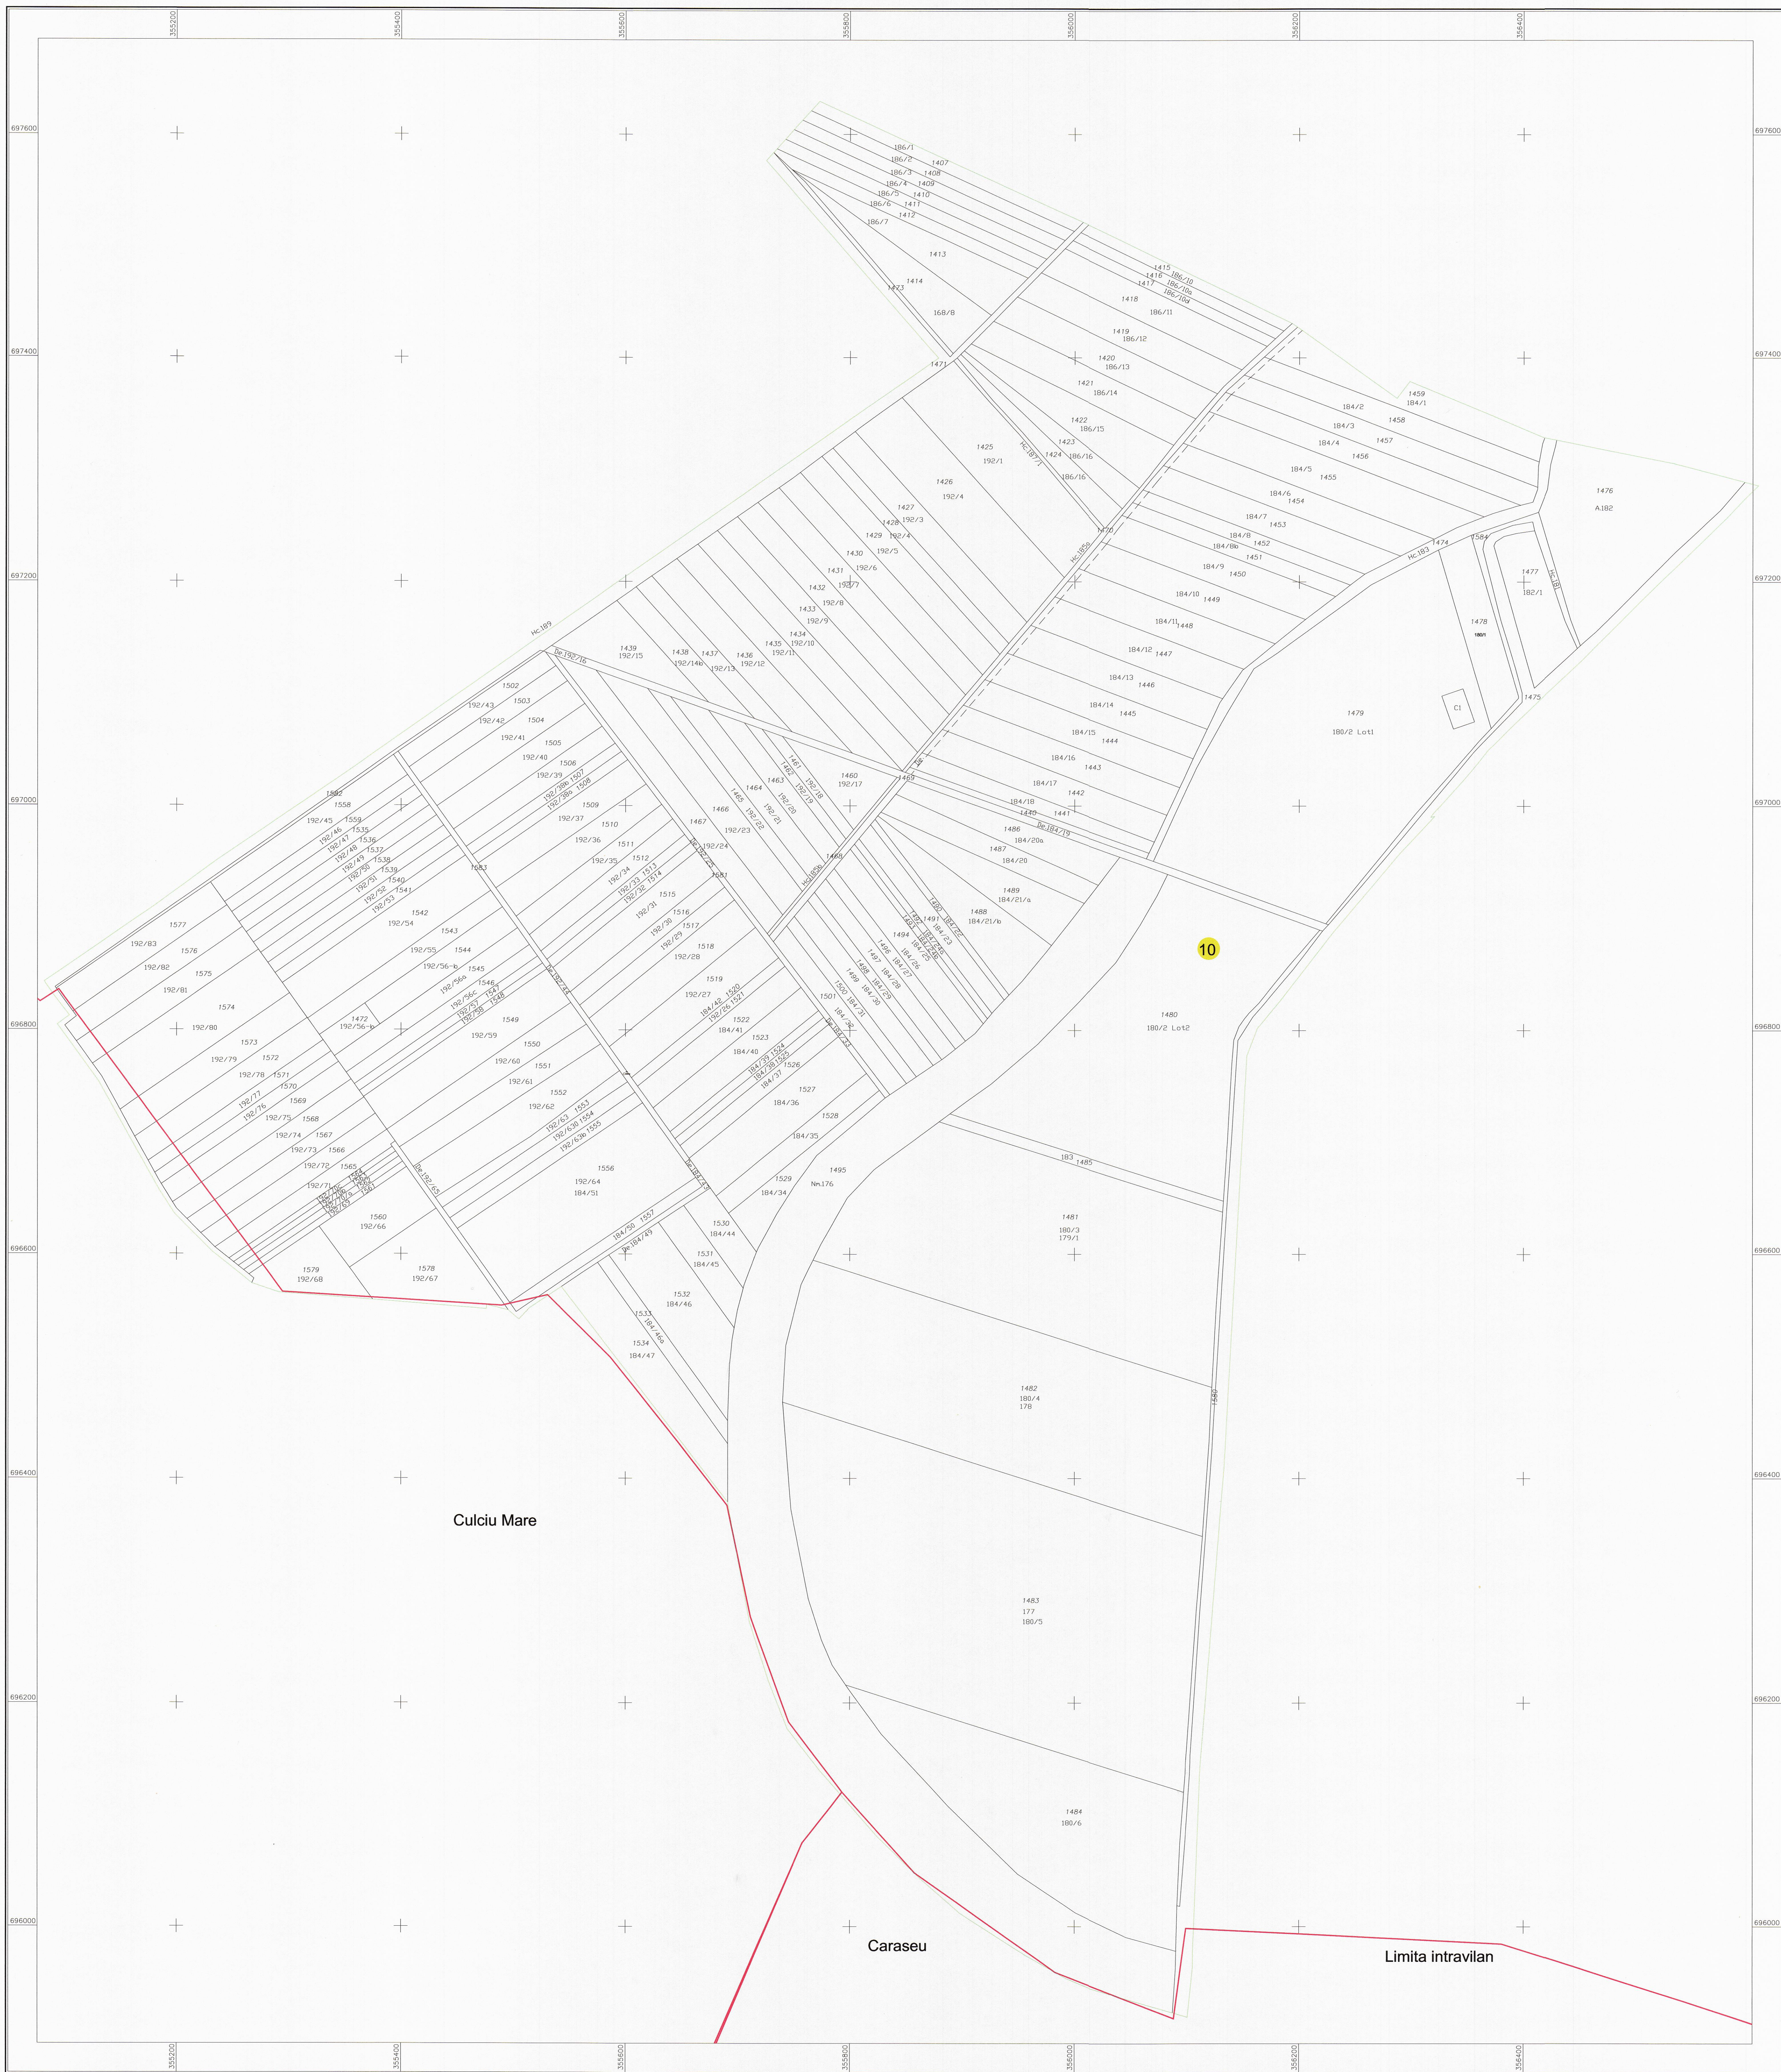

PLAN CADASTRAL

UAT: Culciu, judetul: SATU MARE, Sect. cad. 10

Scara 1:2000

Sistem de proiectie: stereografic 1970
Spre Publicare

=LEGENDA=

Limita intravilan	
Limita sector cadastral	
Numar sector cadastral	10
Limita imobil	
ID imobil	1481
Nr topografic	186/1

Executant: Szlandrawing S.R.L.

Data: 09.03.2021