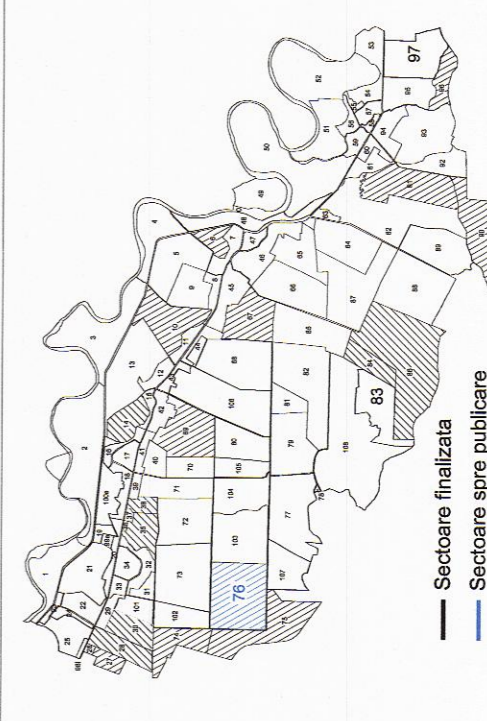

**PLAN CADASTRAL**  
 UAT: Culciu, judetul: SATU MARE, Sect. cad. 76  
 Scara 1:2000  
 Sistem de proiectie: stereografic 1970  
 Spire Publicare

**LEGENDA**

Numar Sector	●	C1
Cod constructie	—	
Limita sector	—	
Limita imobil	—	
ID imobil	2463	