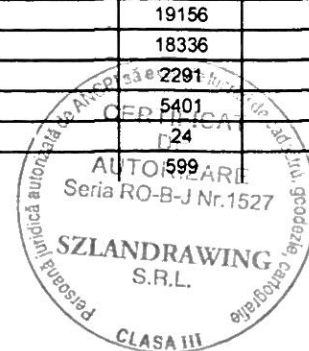

158	SAFRANYI TUNDE KAROLINA	9999999999999	2563	1	76	judet SATU MARE, UAT Culciu, Cod postal 447119	3300	bun comun
159	SAVA A. ALEXANDRU	9999999999999	2477	1	76	judet SATU MARE, UAT Culciu, Cod postal 447119	2400	nascut in 1960
160	SAVA I. DUMITRU	9999999999999	2578	1	76	judet SATU MARE, UAT Culciu, Cod postal 447119	5700	
161	SAVA I. DUMITRU	9999999999999	2602	1	76	judet SATU MARE, UAT Culciu, Cod postal 447119	4300	
162	SC BIOLAND ROMANIA SRL CULCIU MIC	14190460	2459	1	76	judet SATU MARE, UAT Culciu, Cod postal 447119	55000	
163	SEBESTYEN E. MARGARETA ILEANA	9999999999999	2558	1	76	judet SATU MARE, UAT Culciu, Cod postal 447119	4300	
164	SEBESTYEN E. MARGARETA ILEANA	9999999999999	2593	1	76	judet SATU MARE, UAT Culciu, Cod postal 447119	4200	
165	SEBESTYEN L. FERENC	9999999999999	2628	1	76	judet SATU MARE, UAT Culciu, Cod postal 447119	5800	
166	SEBESTYEN LAJOS	9999999999999	2572	1	76	judet SATU MARE, UAT Culciu, Cod postal 447119	12900	nascut in 1920
167	STATUL ROMAN	9999999999999	2490	1	76	judet SATU MARE, UAT Culciu, Cod postal 447119	155	
168	STATUL ROMAN	9999999999999	2492	1	76	judet SATU MARE, UAT Culciu, Cod postal 447119	847	
169	STATUL ROMAN	9999999999999	2518	1	76	judet SATU MARE, UAT Culciu, Cod postal 447119	17	
170	STATUL ROMAN	9999999999999	2518-C1	1	76	judet SATU MARE, UAT Culciu, Cod postal 447119		
171	STATUL ROMAN	9999999999999	2523	1	76	judet SATU MARE, UAT Culciu, Cod postal 447119	1492	
172	SUCIU CAMELIA	28.09.1981	2564	1	76	judet SATU MARE, UAT Culciu, Cod postal 447119	600	
173	SUTA IOAN	9999999999999	2545	1	76	judet SATU MARE, UAT Culciu, Cod postal 447119	9600	
174	SUTA ROZALIA RODICA	9999999999999	2545	1	76	judet SATU MARE, UAT Culciu, Cod postal 447119	9600	casatorita cu
175	SVAB LARISA-LOREDANA	10.04.1989	2508	1	76	judet SATU MARE, UAT Culciu, Cod postal 447119	7900	divortata, bun propriu
176	SVAB LARISA-LOREDANA	10.04.1989	2512	1	76	judet SATU MARE, UAT Culciu, Cod postal 447119	4600	divortata, bun propriu
177	SZABO E. BELA	9999999999999	2473	1	76	judet SATU MARE, UAT Culciu, Cod postal 447119	4300	
178	SZAVA GHEORGHE	9999999999999	2617	1	76	judet SATU MARE, UAT Culciu, Cod postal 447119	4600	
179	SZOGRADI I. ALEXANDRU	9999999999999	2482	1	76	judet SATU MARE, UAT Culciu, Cod postal 447119	2800	
180	SZOGRADI I. ALEXANDRU	9999999999999	2569	1	76	judet SATU MARE, UAT Culciu, Cod postal 447119	4000	
181	SZOGRADI I. IOSIF	9999999999999	2472	1	76	judet SATU MARE, UAT Culciu, Cod postal 447119	4300	nascut in 1924
182	SZOGRADI I. IOSIF	9999999999999	2570	1	76	judet SATU MARE, UAT Culciu, Cod postal 447119	4000	nascut in 1924
183	TOROK LUDOVIC	31.05.1974	2513	1	76	judet SATU MARE, UAT Culciu, Cod postal 447119	21500	
184	TOROK LUDOVIC	31.05.1974	2513	1	76	judet SATU MARE, UAT Culciu, Cod postal 447119	21500	
185	TRIPON ALEXANDRU	12.03.1957	2571	1	76	judet SATU MARE, UAT Culciu, Cod postal 447119	12900	
186	UAT CULCIU	3897041	2460	1	76	judet SATU MARE, UAT Culciu, Cod postal 447119	19156	
187	UAT CULCIU	3897041	2461	1	76	judet SATU MARE, UAT Culciu, Cod postal 447119	18336	
188	UAT CULCIU	3897041	2464	1	76	judet SATU MARE, UAT Culciu, Cod postal 447119		
189	UAT CULCIU	3897041	2465	1	76	judet SATU MARE, UAT Culciu, Cod postal 447119		
190	UAT CULCIU	3897041	2491	1	76	judet SATU MARE, UAT Culciu, Cod postal 447119		
191	UAT CULCIU	3897041	2493	1	76	judet SATU MARE, UAT Culciu, Cod postal 447119