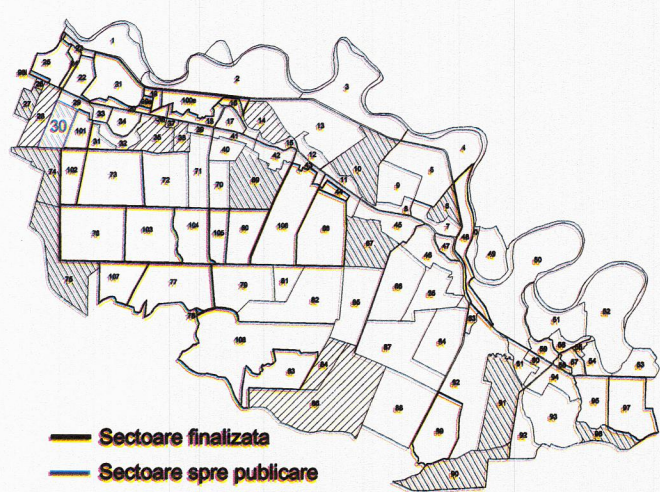

LEGENDA	
Numer Sector	30
Cod constructie	C1
ID Imobil	1792
Limita sector	—
Limita imobil	—
Limita intravilan	—