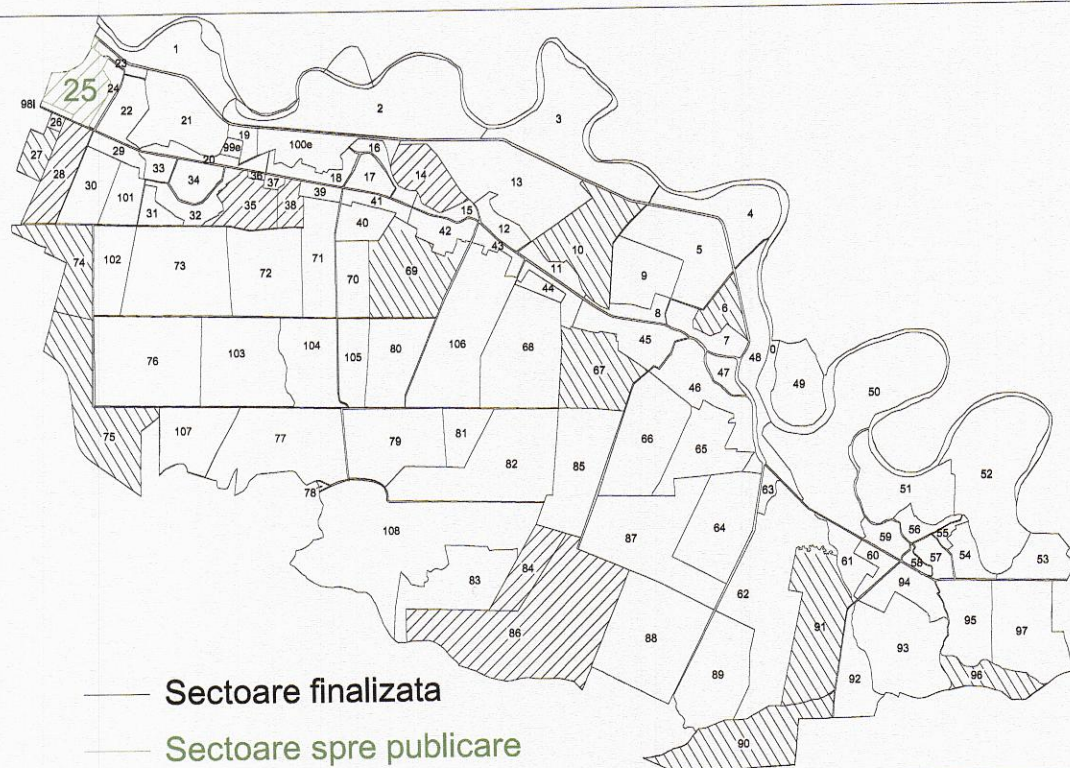

# PLAN CADASTRAL

## UAT: Culciu, judetul: SATU MARE, Sect. cad. 25

Scara 1:2000  
Sistem de proiectie: stereografic 1970  
Spre Publicare

LEGENDA	
Numar Sector	<b>25</b>
ID imobil	<b>2200</b>
Limita sector	_____
Limita UAT	_____
Limita intravilan	_____
Limita constructie	_____