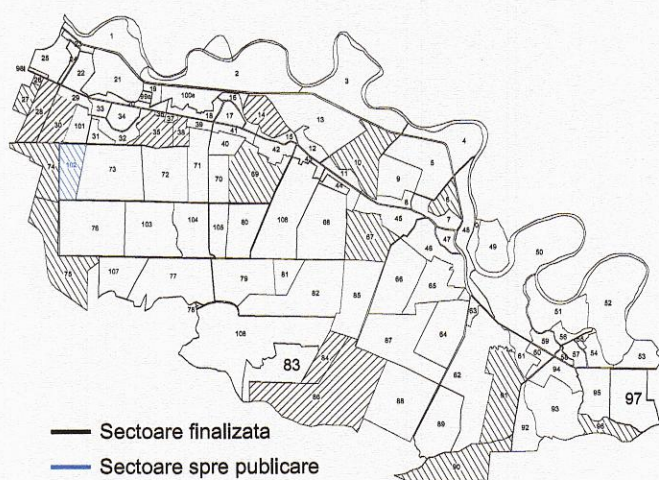

PLAN CADASTRAL
 UAT: Acâs, judetul: SATU MARE, Sect. cad. 102

Scara 1:2000

Sistem de proiectie: stereografic 1970

Spre Publicare

LEGENDA

- Numar Sector 102
- Limita sector
- Limita imobil
- ID imobil 2374

Executant: ing. Szabo Andrei Alexandru
 Clasa B seria RO-SM-F Nr. 0025/25.11.2010
 SZLANDRAWING SRL
 Clasa III seria RO-B-J Nr. 1527/2019
 Data: 31.08.2022