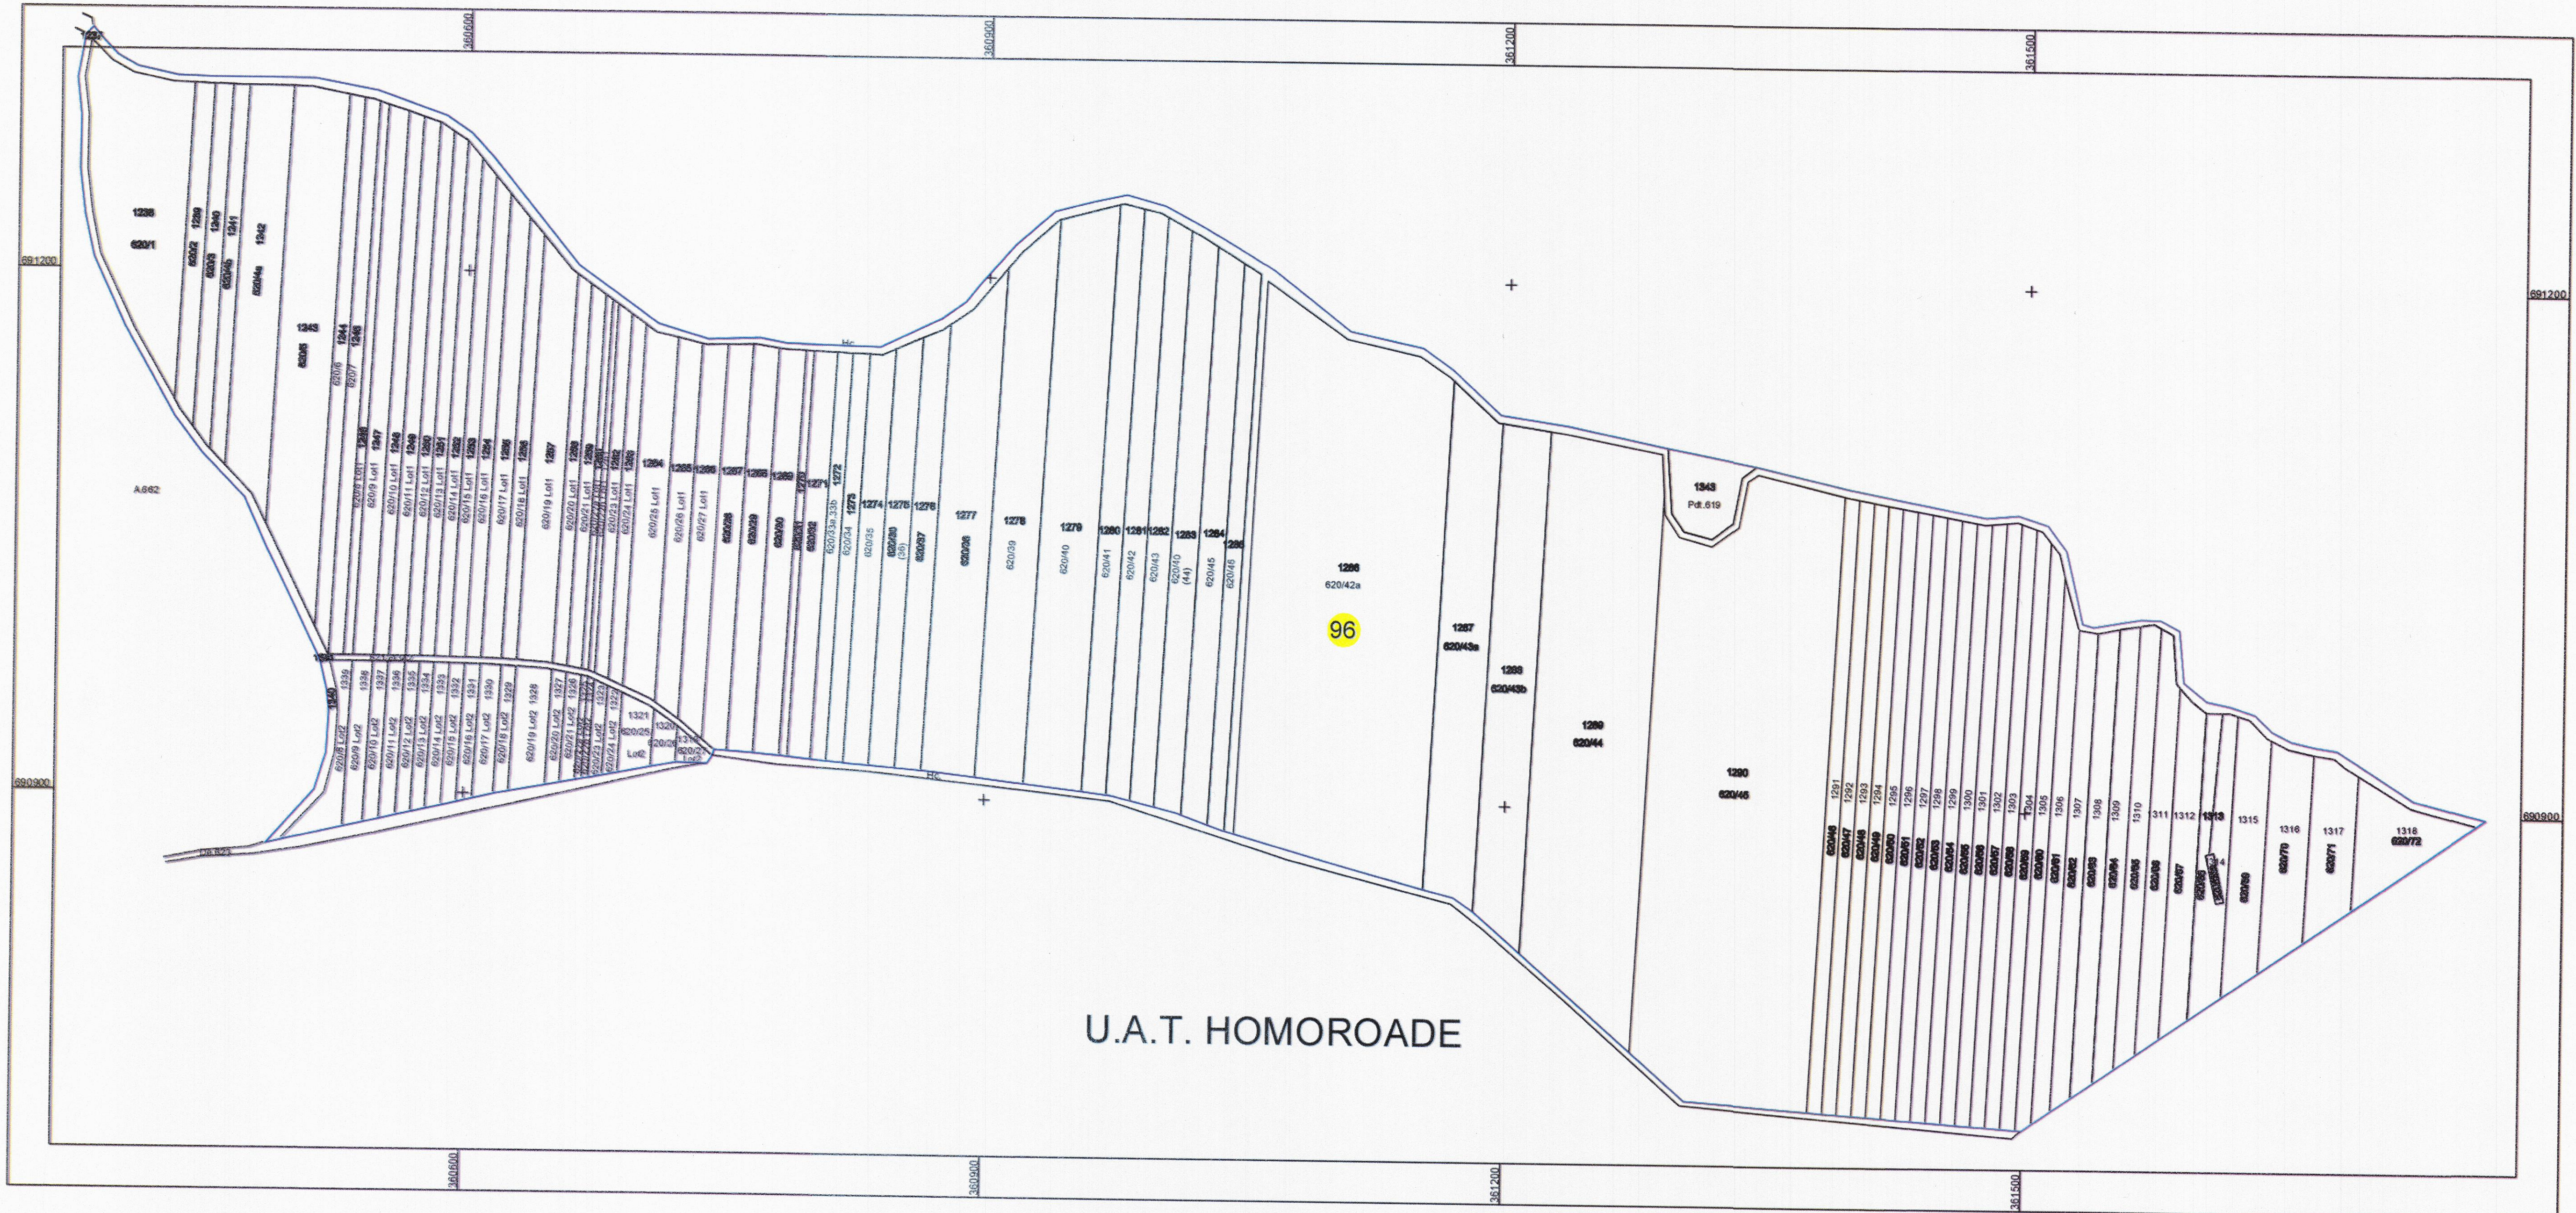

PLAN CADASTRAL
 U.A.T. CULCIU, JUDETUL SATU MARE
 Sector 96
 Scara 1:2000
 Sistem de proiectie STEREO 70

"Copie spre publicare"

U.A.T. HOMOROADE

=LEGENDA=

- Limita sector cadastral
- Numar sector cadastral 96
- Limita imobil
- ID imobil 1245

Executant: ing. Szabo Andrei Alexandru
 Clasa B seria RO-SM-F Nr. 0025/25.11.2010
 SZLANDRAWING S.R.L.
 Clasa III seria RO-B-J Nr. 1527/2019
 Data: 22.12.2020

Handwritten signature