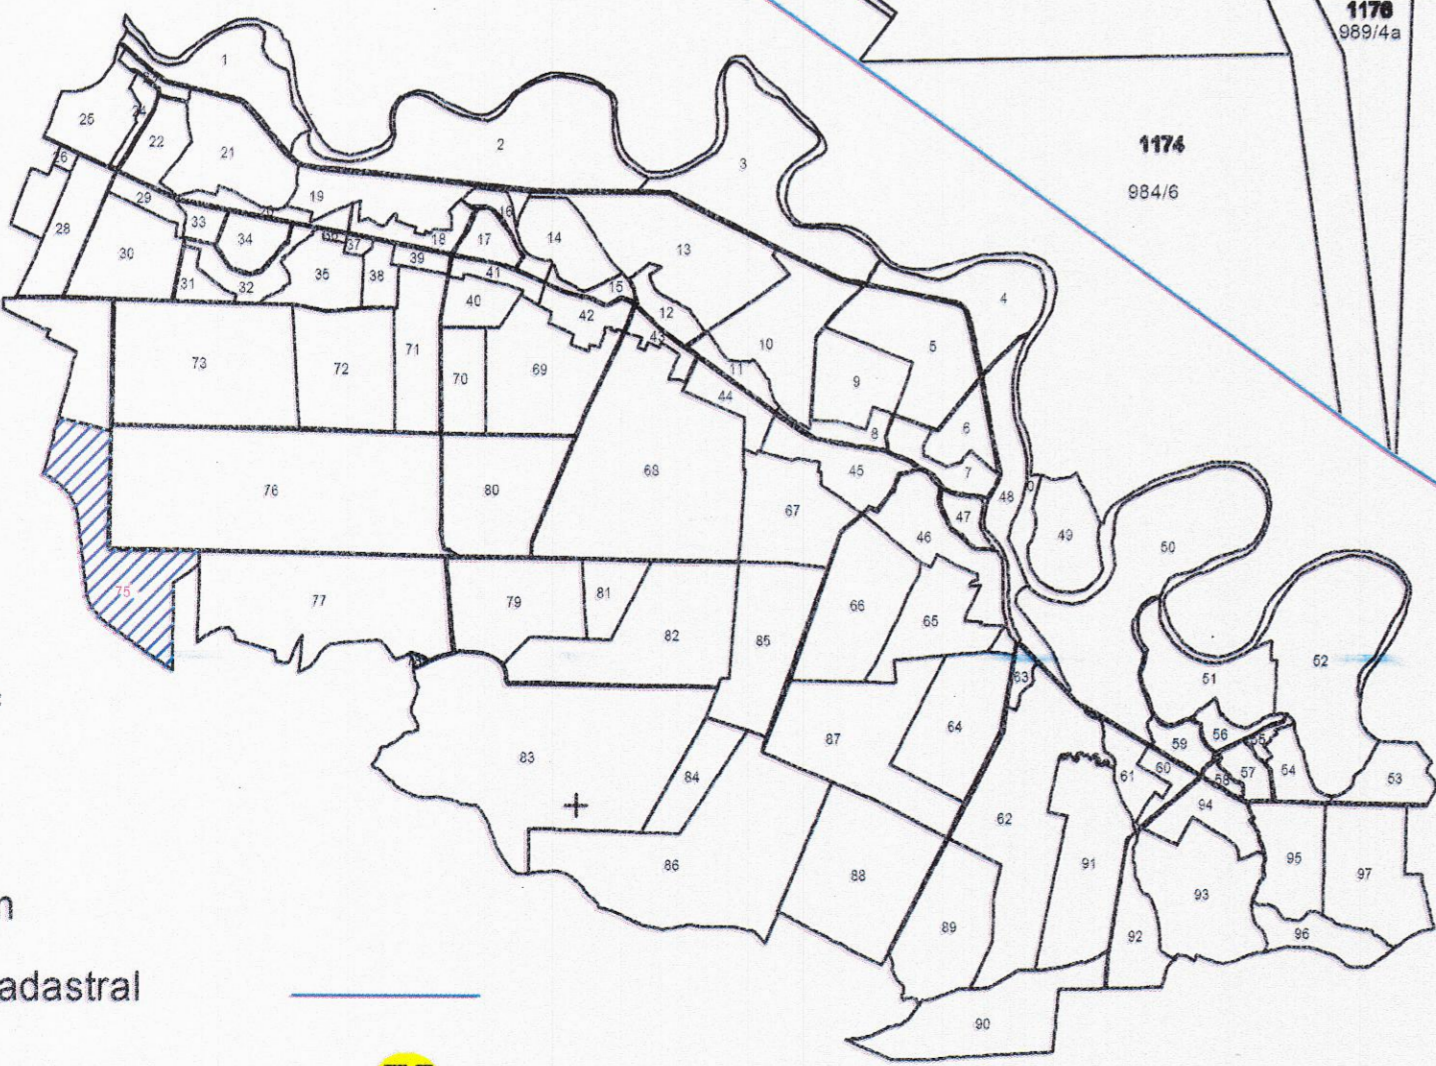

**PLAN CADASTRAL**  
**U.A.T. CULCIU, JUDETUL SATU MARE**  
**Sector 75**  
 Scara 1:2000  
 Sistem de proiectie STEREO 70

"Copie spre publicare"

Linie de racordare cu planşa nr 1.

U.A.T.PAULESTI

U.A.T.PAULESTI

=LEGENDA=

- Limita intravilan
- Limita sector cadastral
- Numar sector cadastral **75**
- Limita imobil
- ID imobil 1167

CERTIFICAT DE AUTORIZARE DE EXECUTARE  
 Seria RO-SM-F Nr. 0025/25.11.2010  
 SZLANDRAWING S.R.L.  
 CLASA III