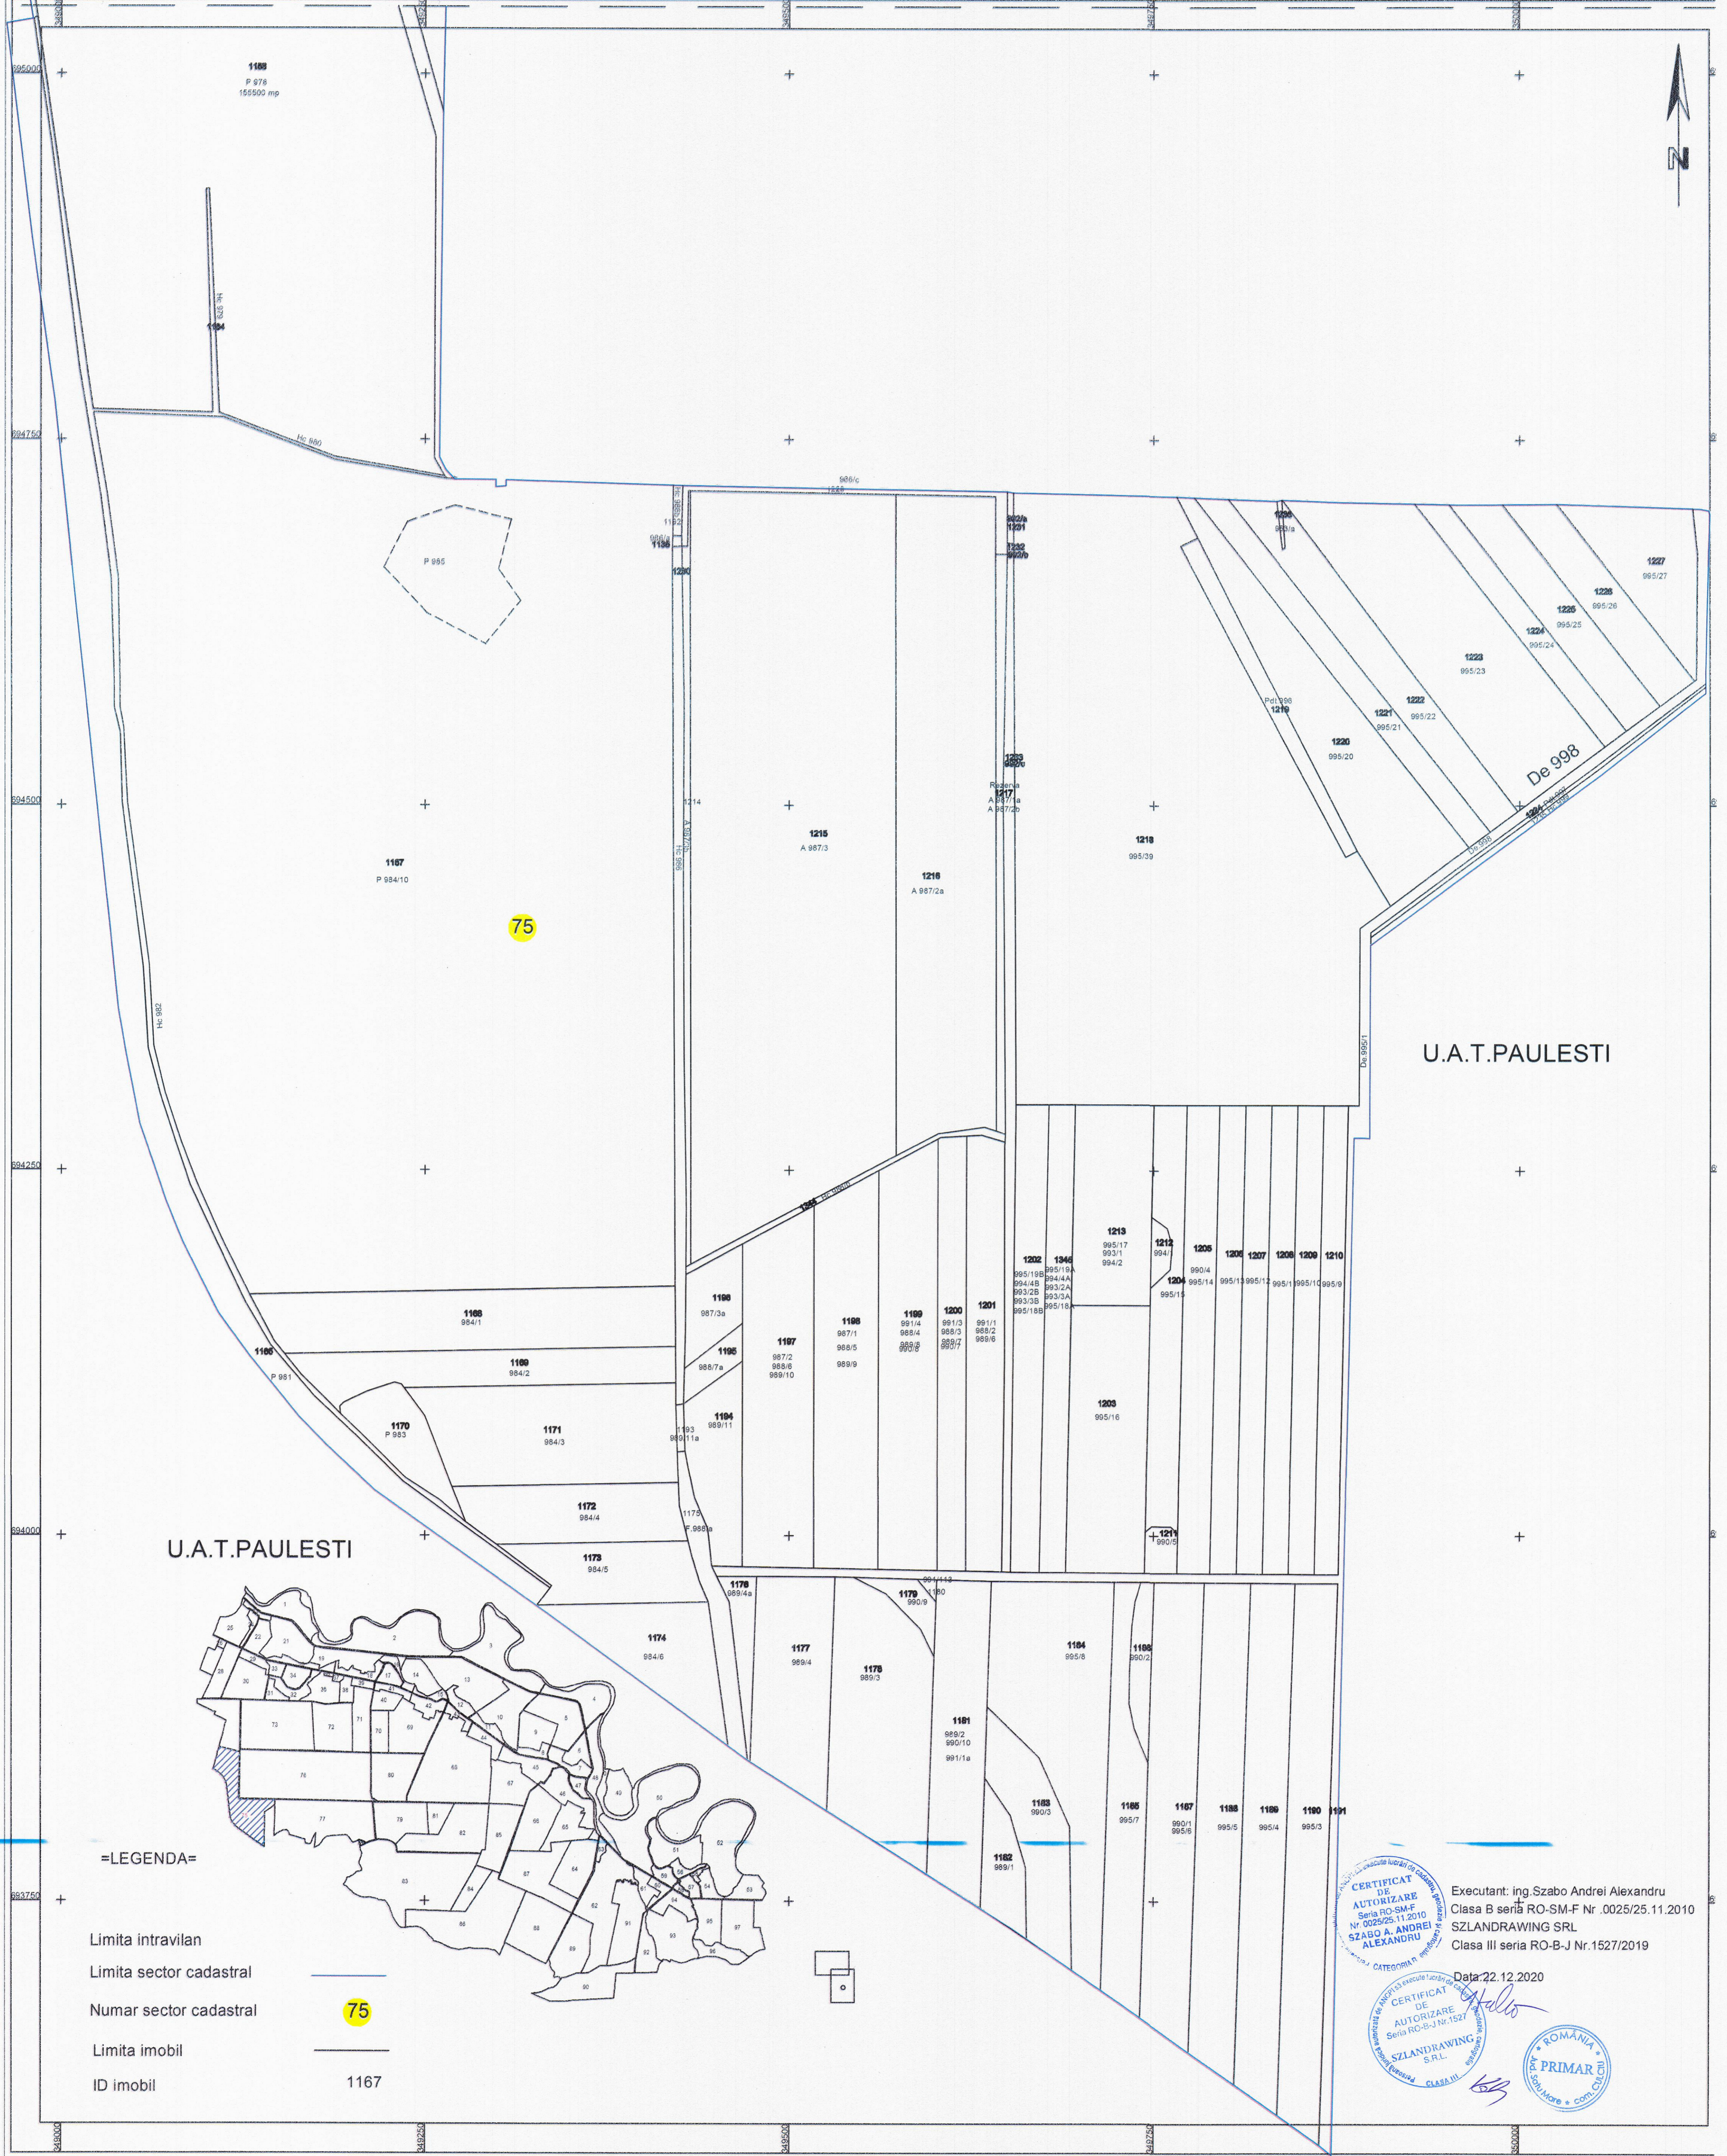

**PLAN CADASTRAL**  
**U.A.T. CULCIU, JUDETUL SATU MARE**  
**Sector 75**  
 Scara 1:2000  
 Sistem de proiectie STEREO 70

"Copie spre publicare"

Linie de racordare cu planşa nr 1.

U.A.T.PAULESTI

U.A.T.PAULESTI

=LEGENDA=

- Limita intravilan
- Limita sector cadastral
- Numar sector cadastral **75**
- Limita imobil
- ID imobil 1167

CERTIFICAT DE AUTORIZARE DE EXECUTARE  
 Seria RO-SM-F Nr. 0025/25.11.2010  
 SZLANDRAWING S.R.L.  
 CLASA III