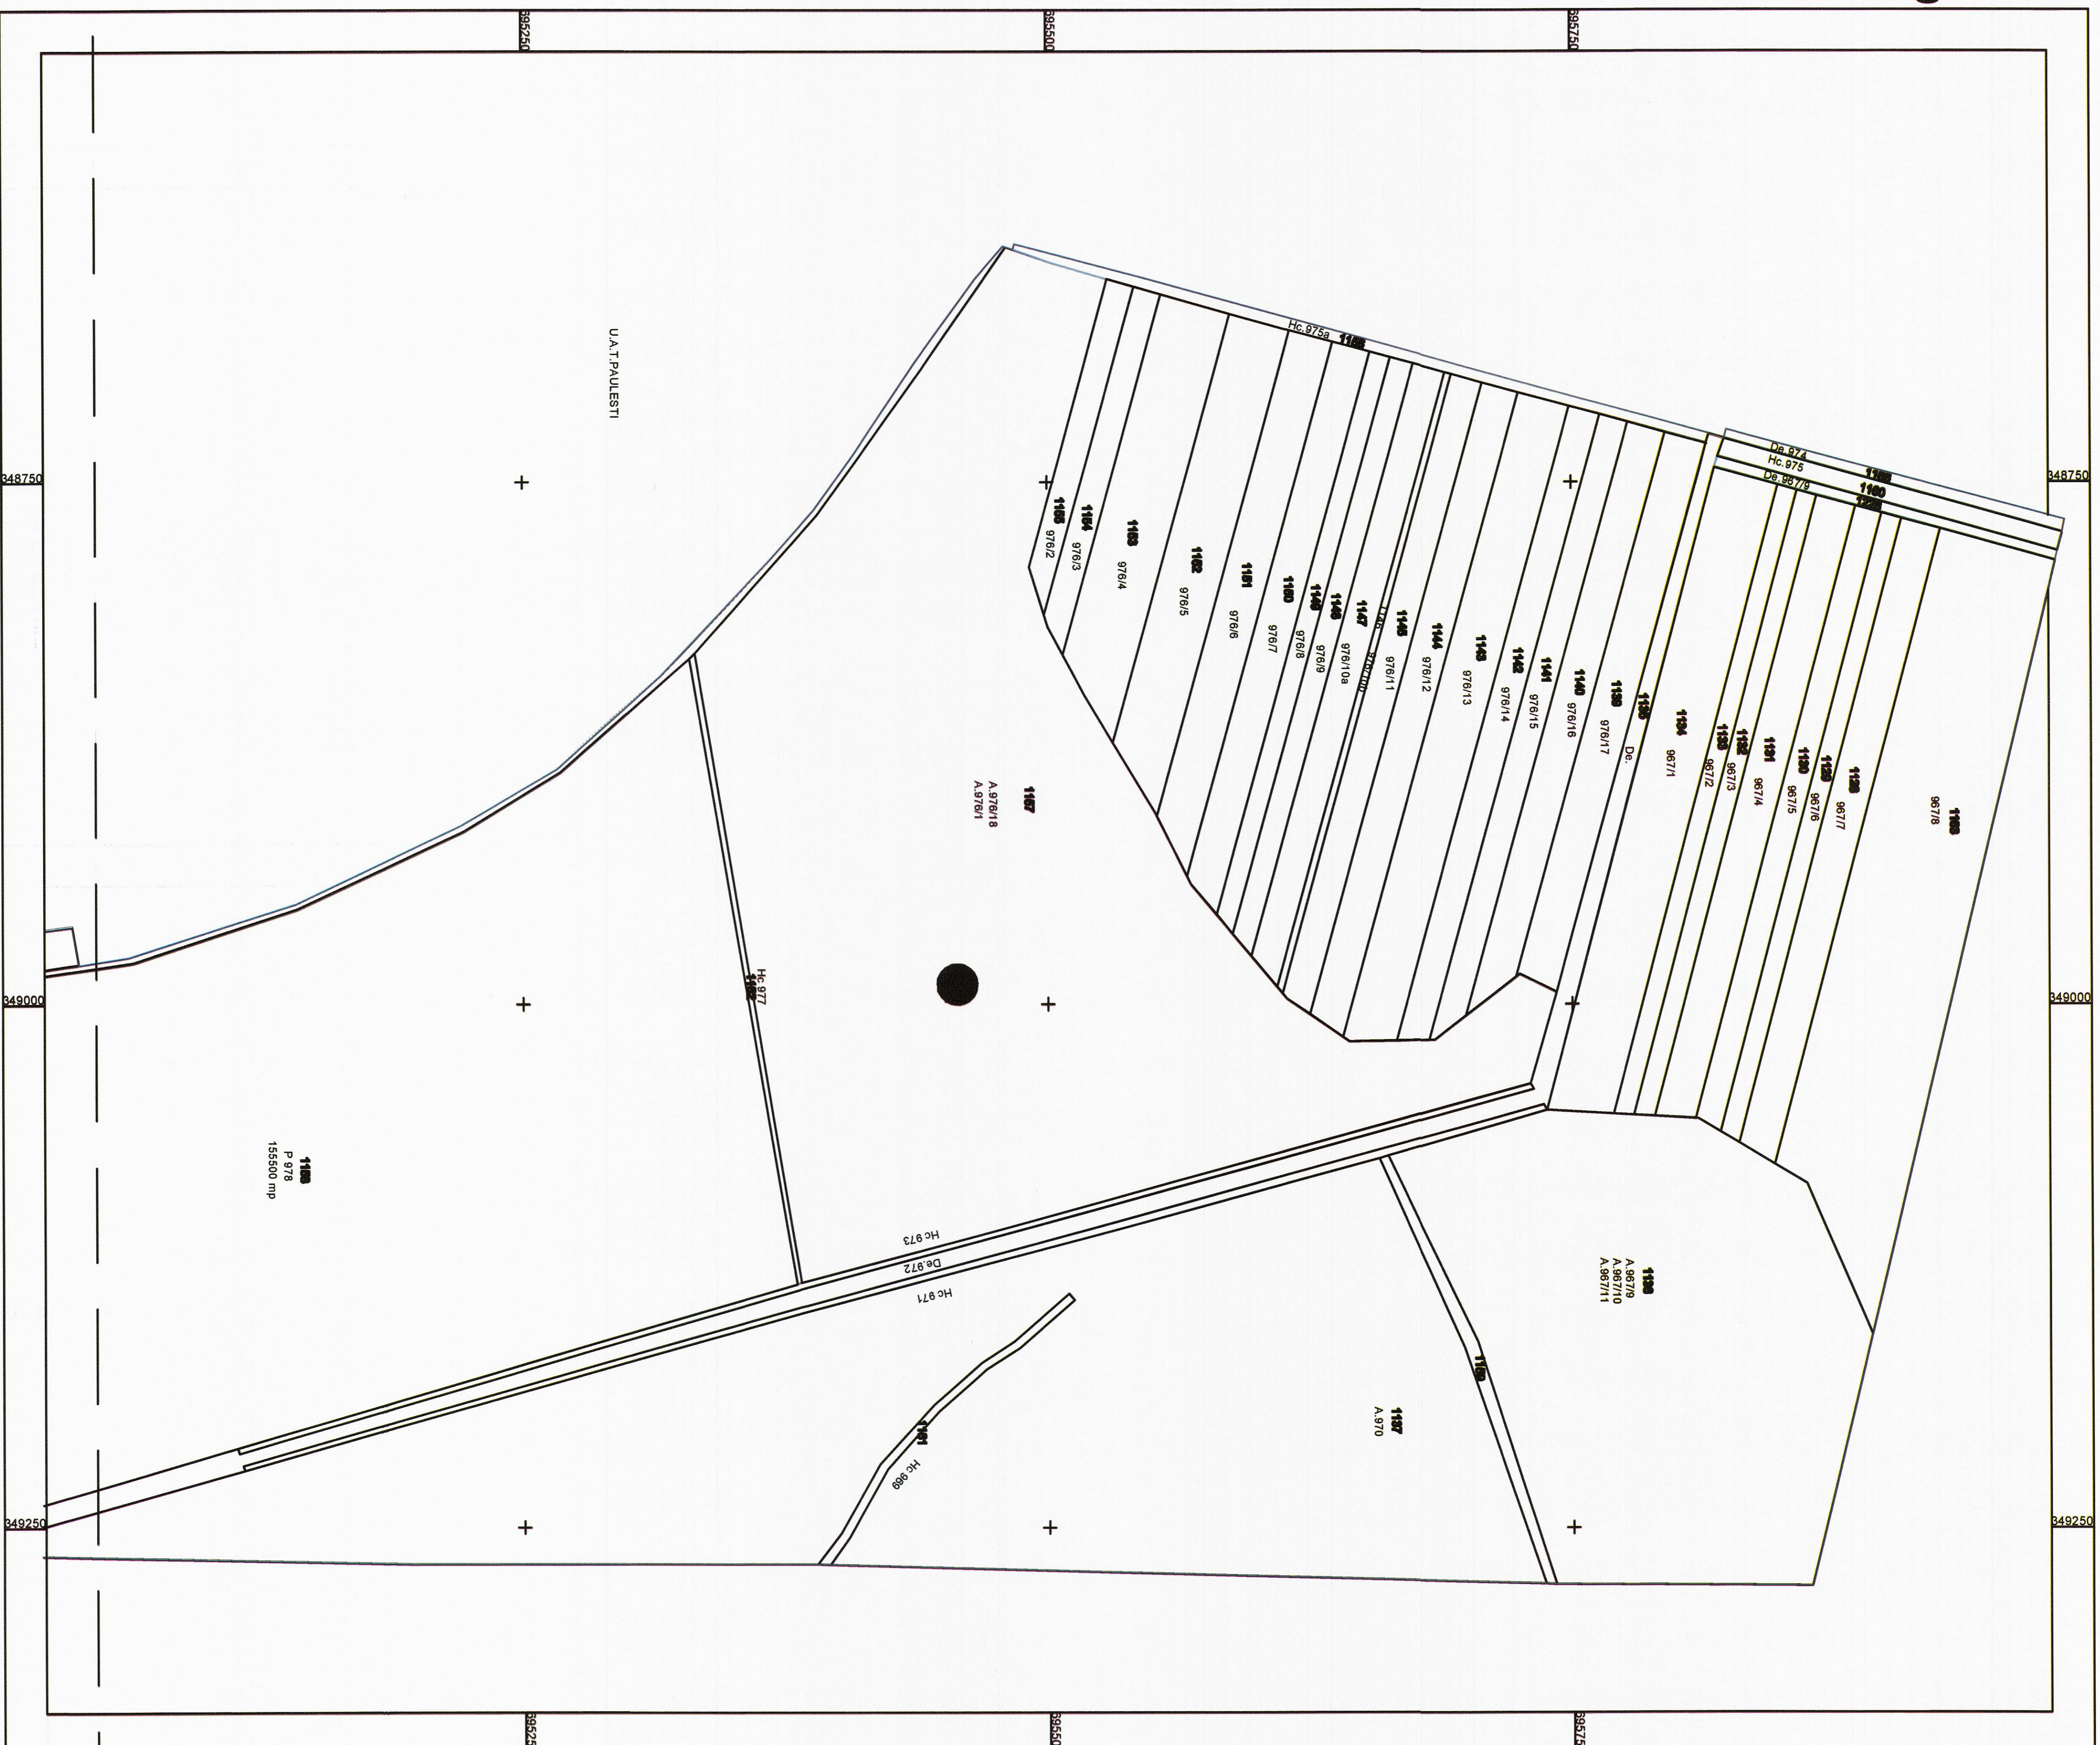

# PLAN CADASTRAL

## U.A.T. CULCIU, JUDETLUL SATU MARE

Sector 75  
Scara 1:2000  
Sistem de proiectie STEREO 70

"Copie spre publicare"

Linie de recolare cu planșă nr 2

=LEGENDA=

Limita sector cadastral  
Numar sector cadastral  
Limita imobil  
ID imobil