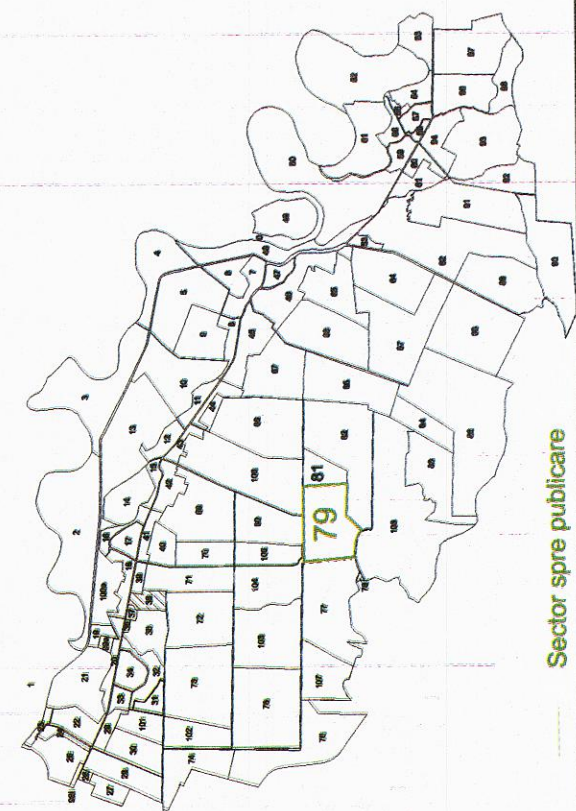

LEGENDA

Numer Sector	79
ID Imobil	3004
Limita sector	—
Limita UAT	—
Limita intravilan	—
Limita constructie	—

Sector spre publicitate