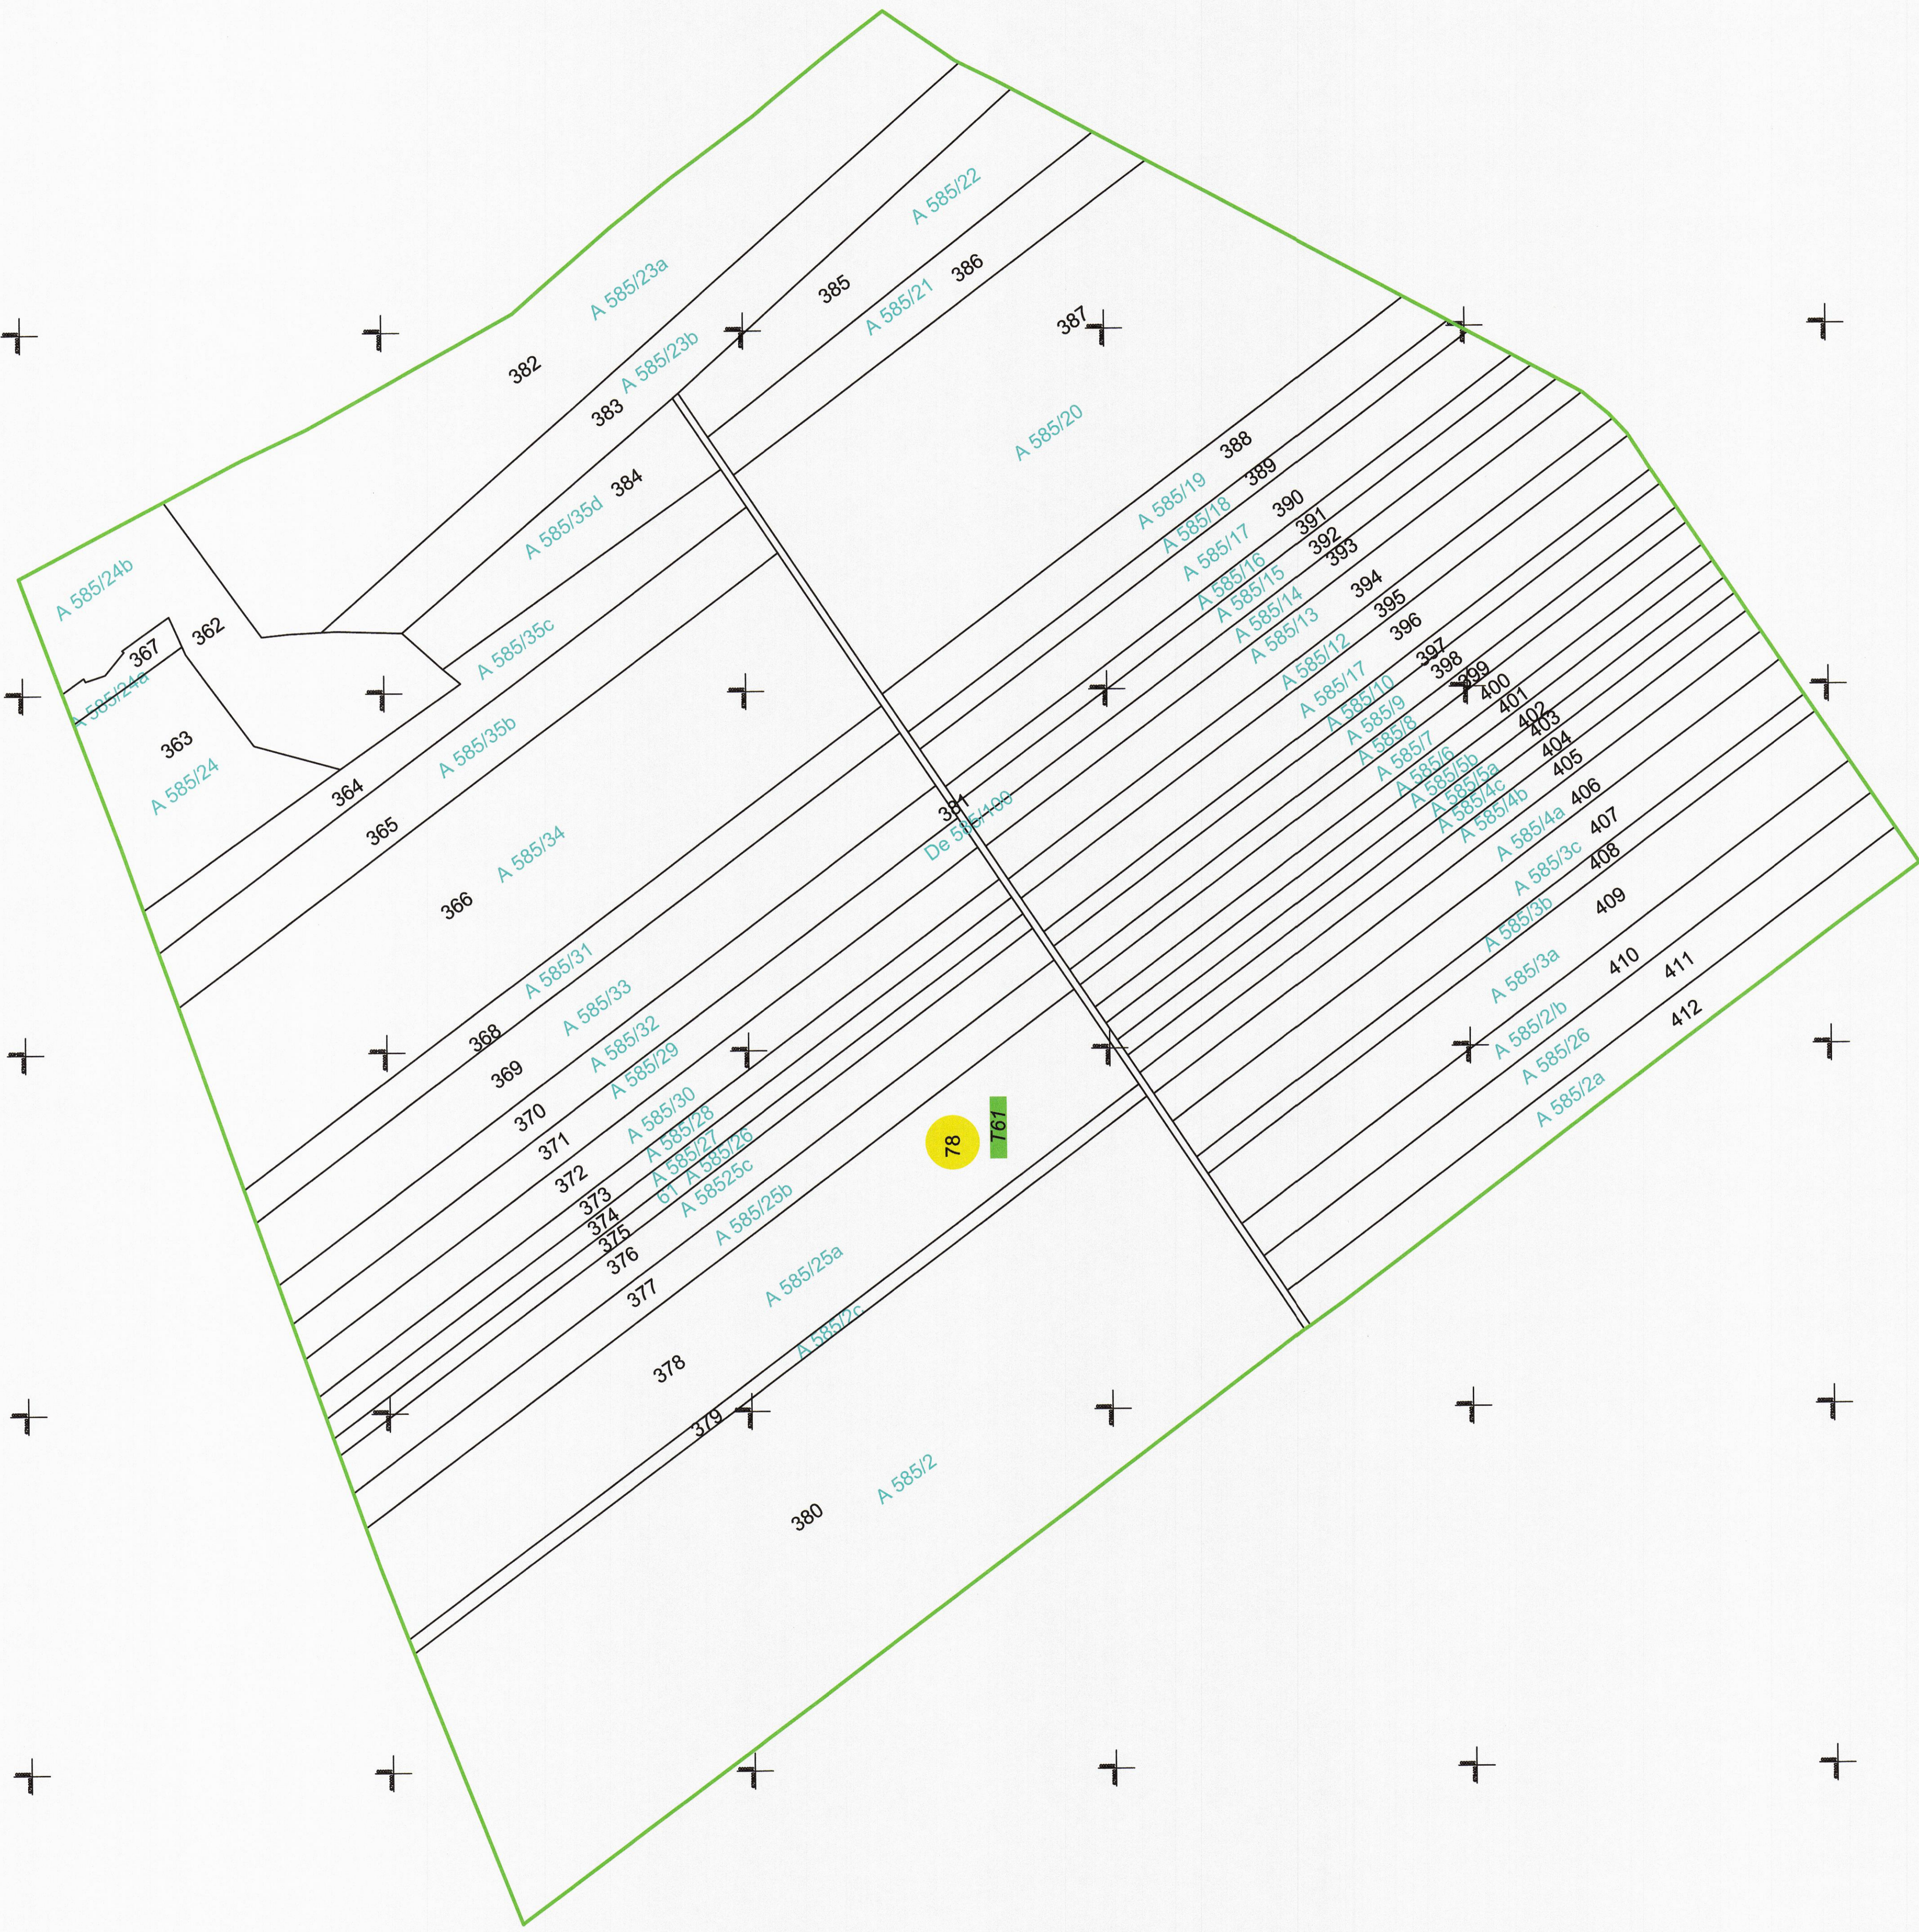

"Copie spre publicare"

PLAN CADASTRAL
U.A.T. CRAIDOROLT, JUDETEL SATUJ MARE

Sector 78
Scara 1:2000
Sistem de proiectie STEREO 70

=LEGENDA=

- Limita UAT
- Limita intravilan
- Limita sector cadastral
- Numar sector cadastral
- Limita terenului
- Numar tarla
- Limita imobil
- ID imobil
- Hidrografice
- Drumuri
- Stalp electric de beton

Executant : ing. Sabau Cristian