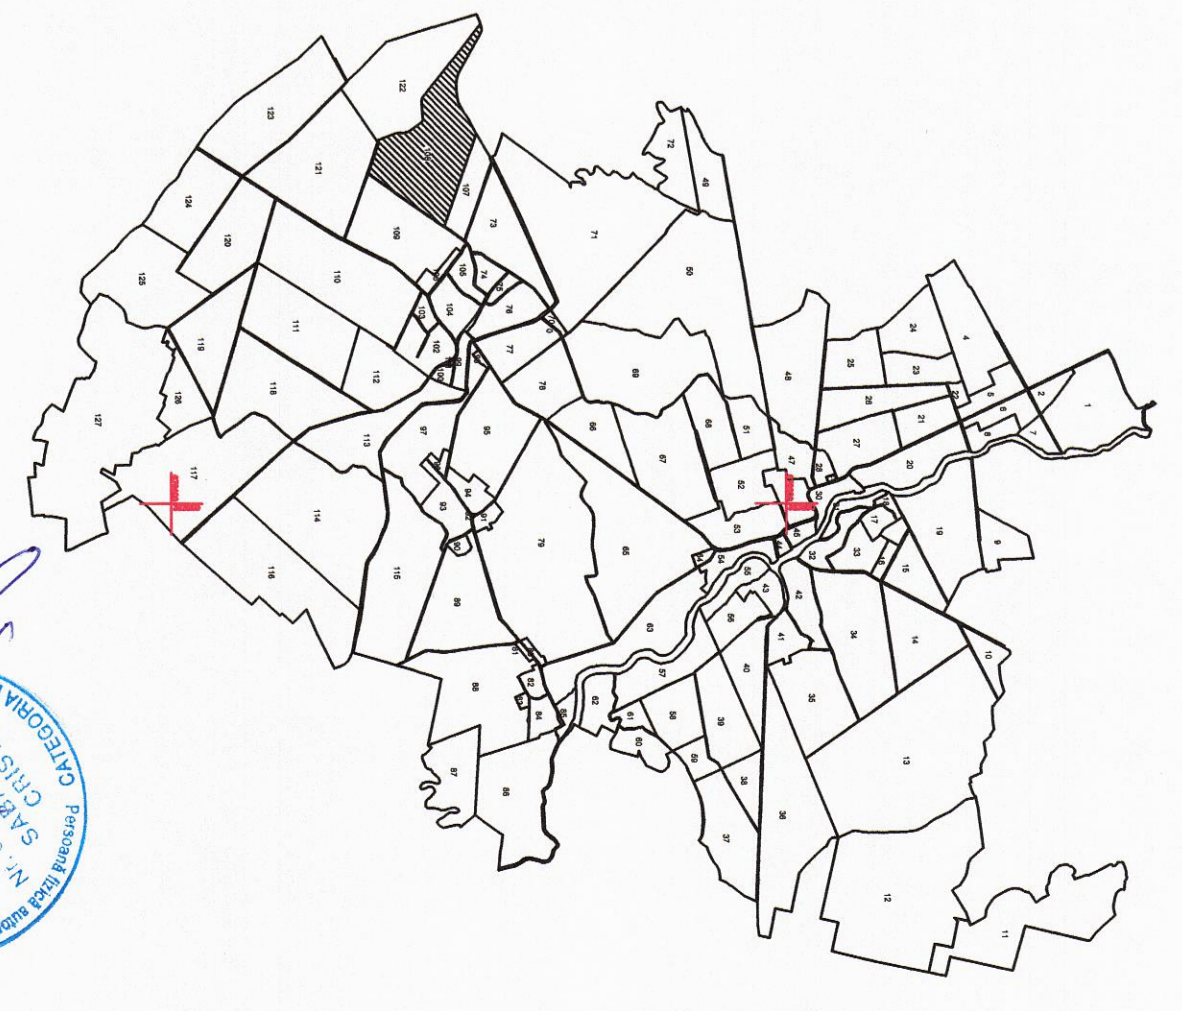

PLAN CADASTRAL
U.A.T. CRAIDOROLT, JUDETUL SATU MARE

Sector 108
Scara 1:2500
Sistem de proiectie STEREO 70

"Copie spre publicare"

=LEGENDA=

- Limita UAT
- Limita intervilan
- Limita sector cadastral
- Limita sector cadastral
- Numar sector cadastral
- Limita tarla/carati
- Numar tarla
- Limita imobil
- ID imobil
- Hidrografie
- Dumuri
- Stalp electric de beton