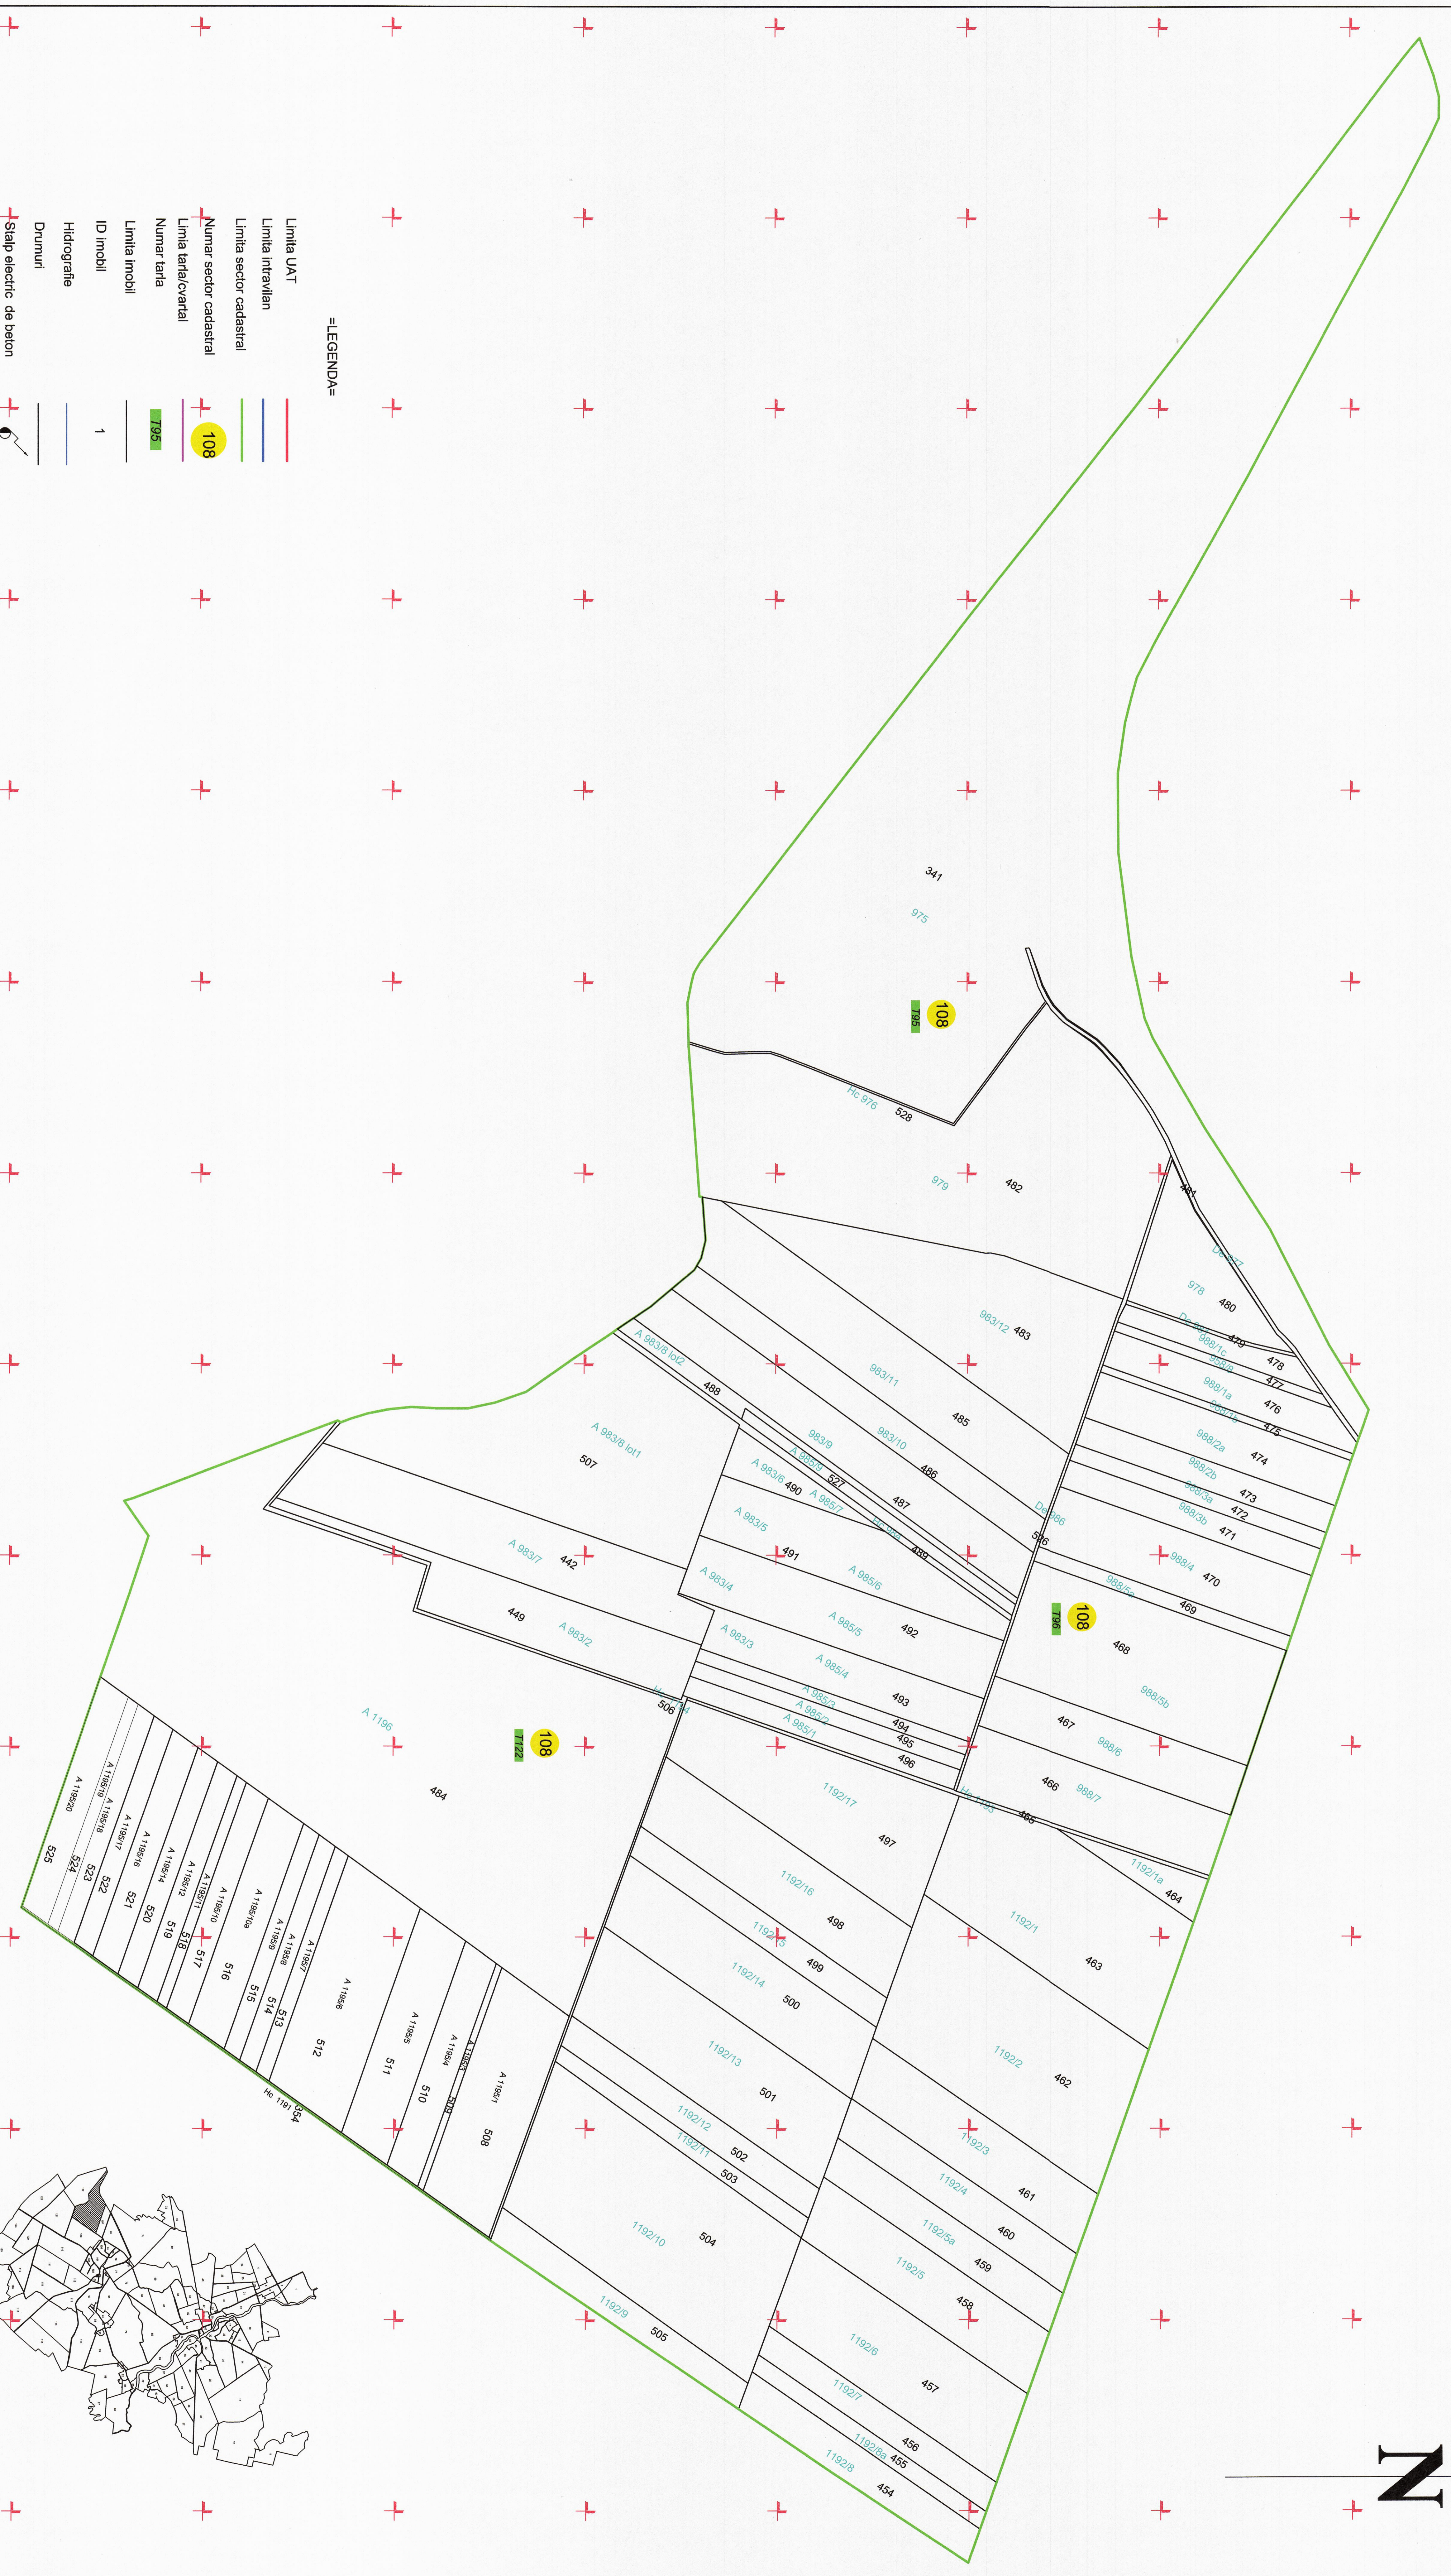

PLAN CADASTRAL
U.A.T. CRAIDOROLT, JUDETUL SATU MARE

Sector 108
Scara 1:2500
Sistem de proiectie STEREO 70

"Copie spre publicare"

=LEGENDA=

- Limita UAT
- Limita intervilan
- Limita sector cadastral
- Limita sector cadastral
- Numar sector cadastral
- Limita tarla/carati
- Numar tarla
- Limita imobil
- ID imobil
- Hidrografie
- Dumuri
- Stalp electric de beton

Executant : ing. Sabau V. Cristian