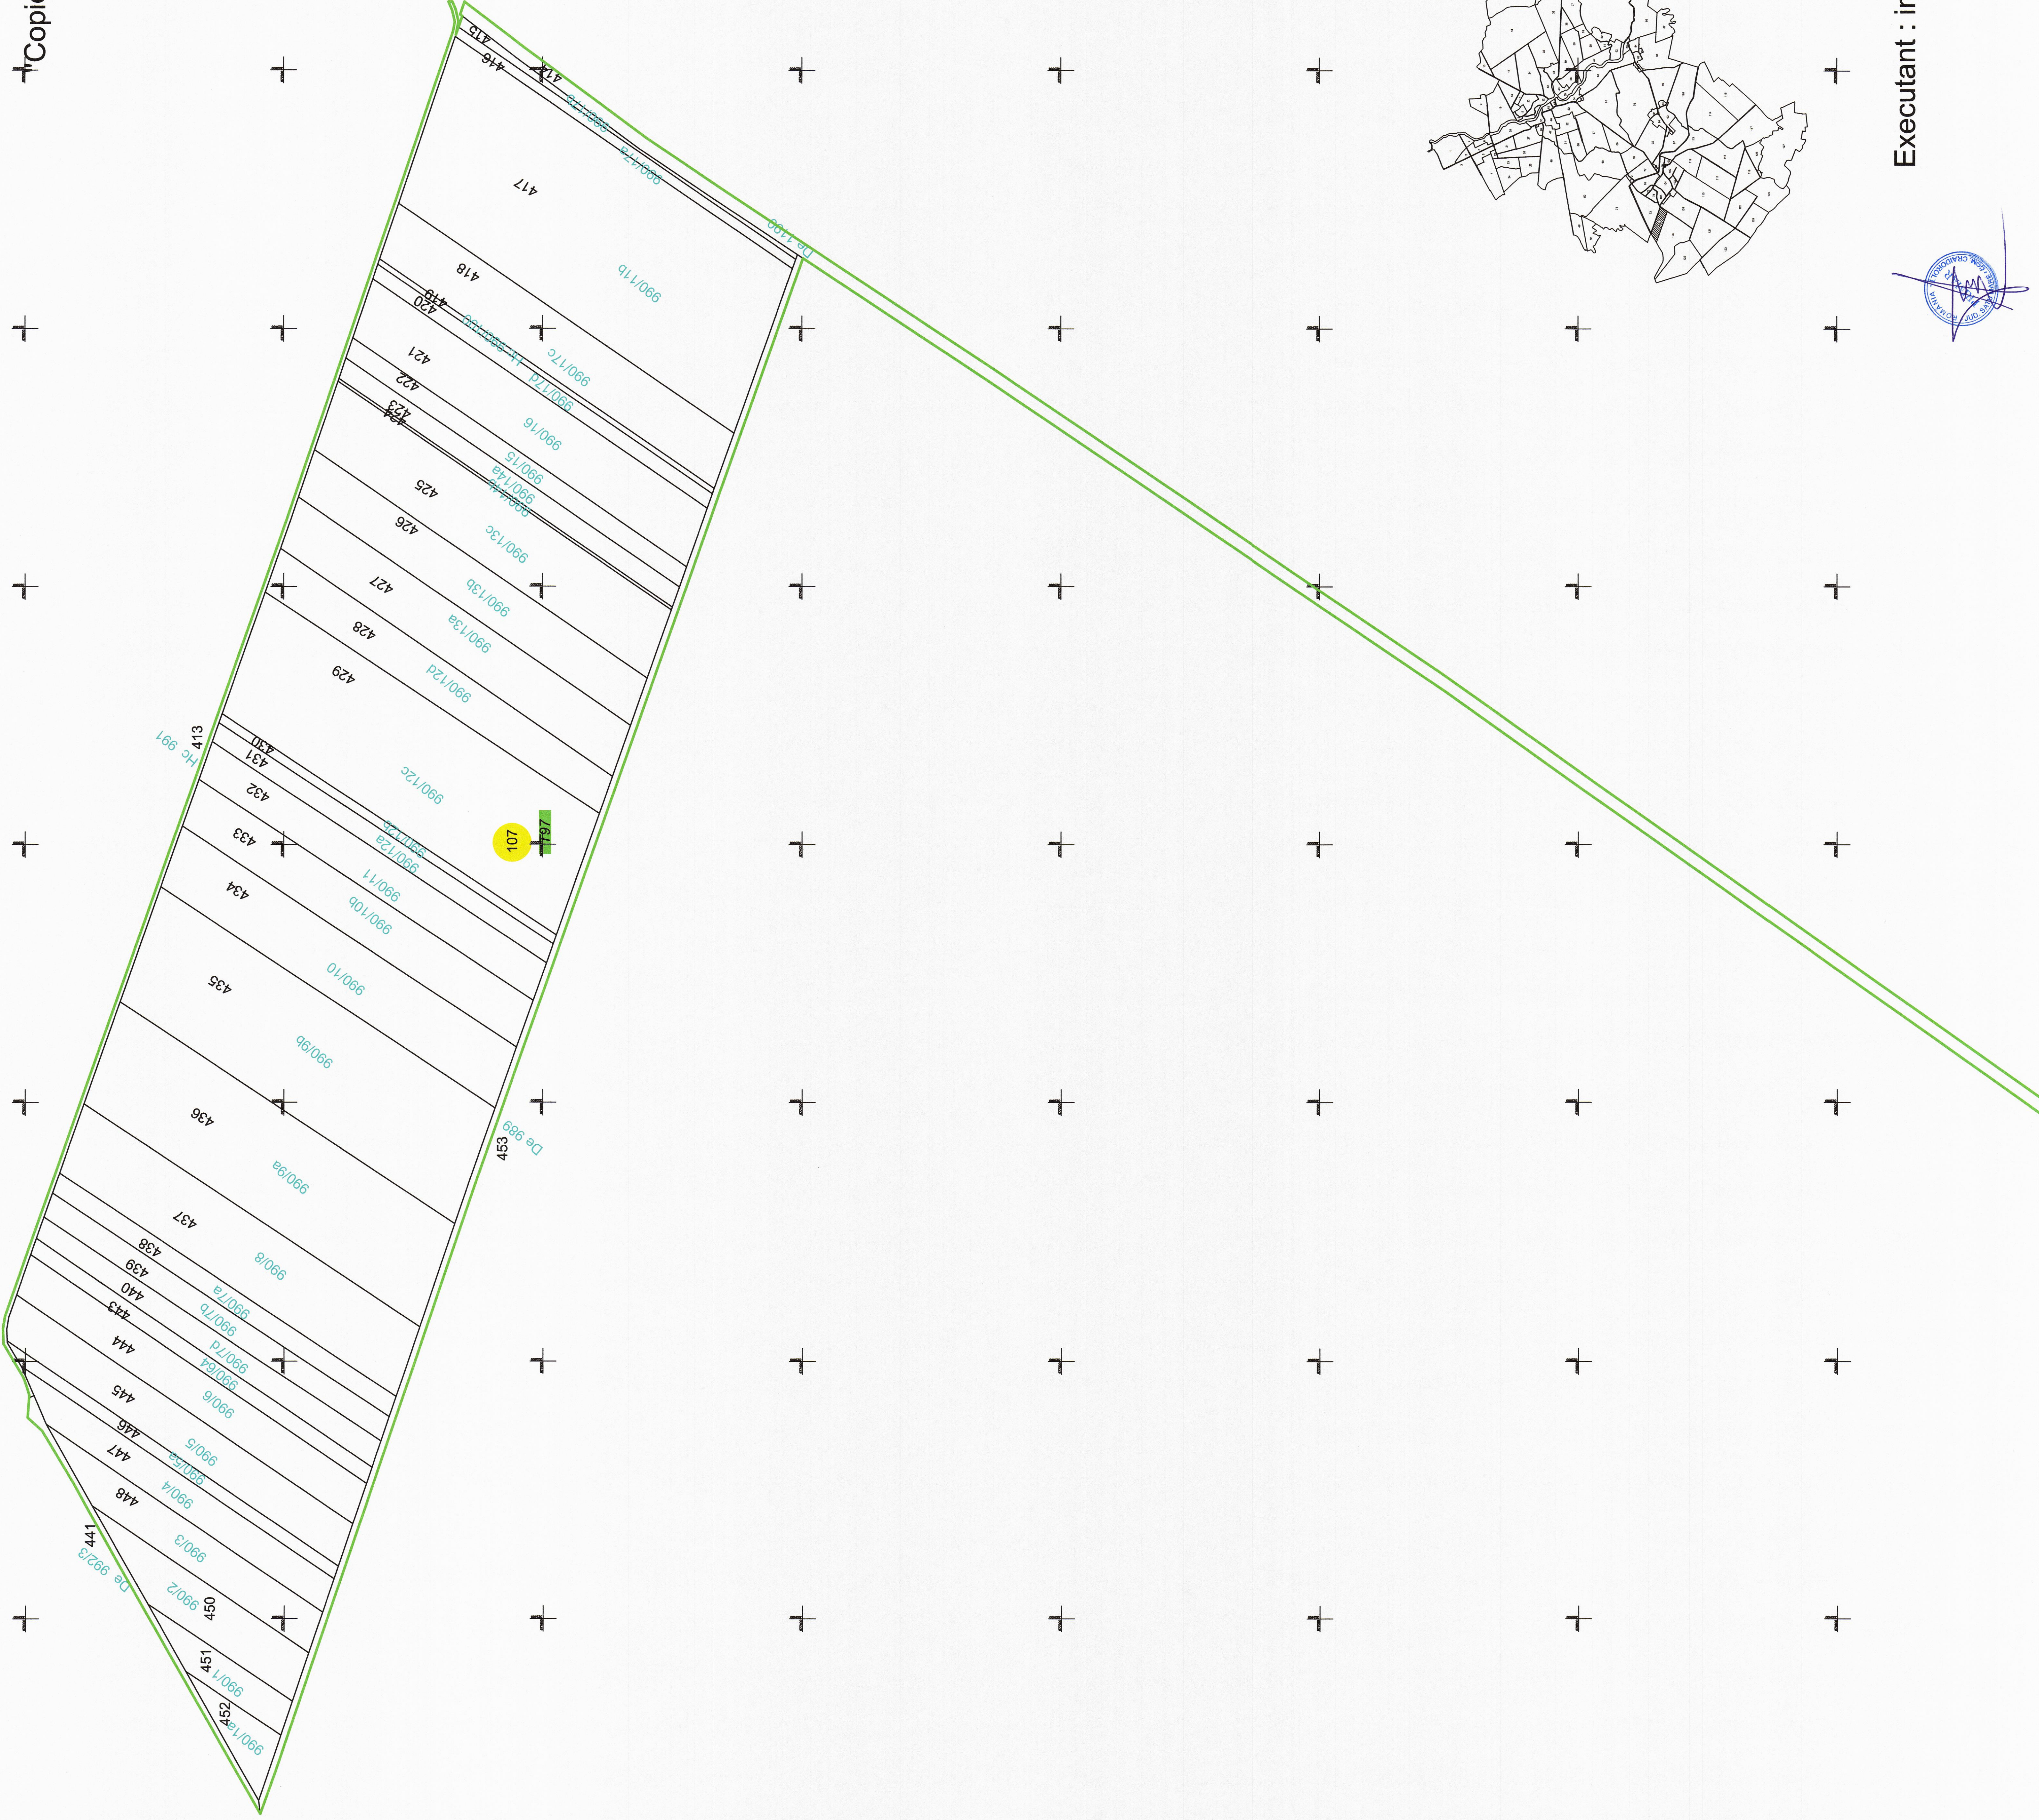

PLAN CADASTRAL  
U.A.T. CRAIDOROLT, JUDEȚUL SATU MARE

Sector 107

Scara 1:2000

Sistem de proiecte STEREO 70

"Copie spre publicare"

- =LEGENDA=
- Limita UAT
  - Limita intravilan
  - Limita sector cadastral
  - Limita sector cadastral
  - Limita tarla/cvartal
  - Numer tarla
  - Limita imobil
  - ID imobil
  - Hidrografie
  - Drumuri
  - Stalp electric de pylon

Executant : ing. Sabau Cristian