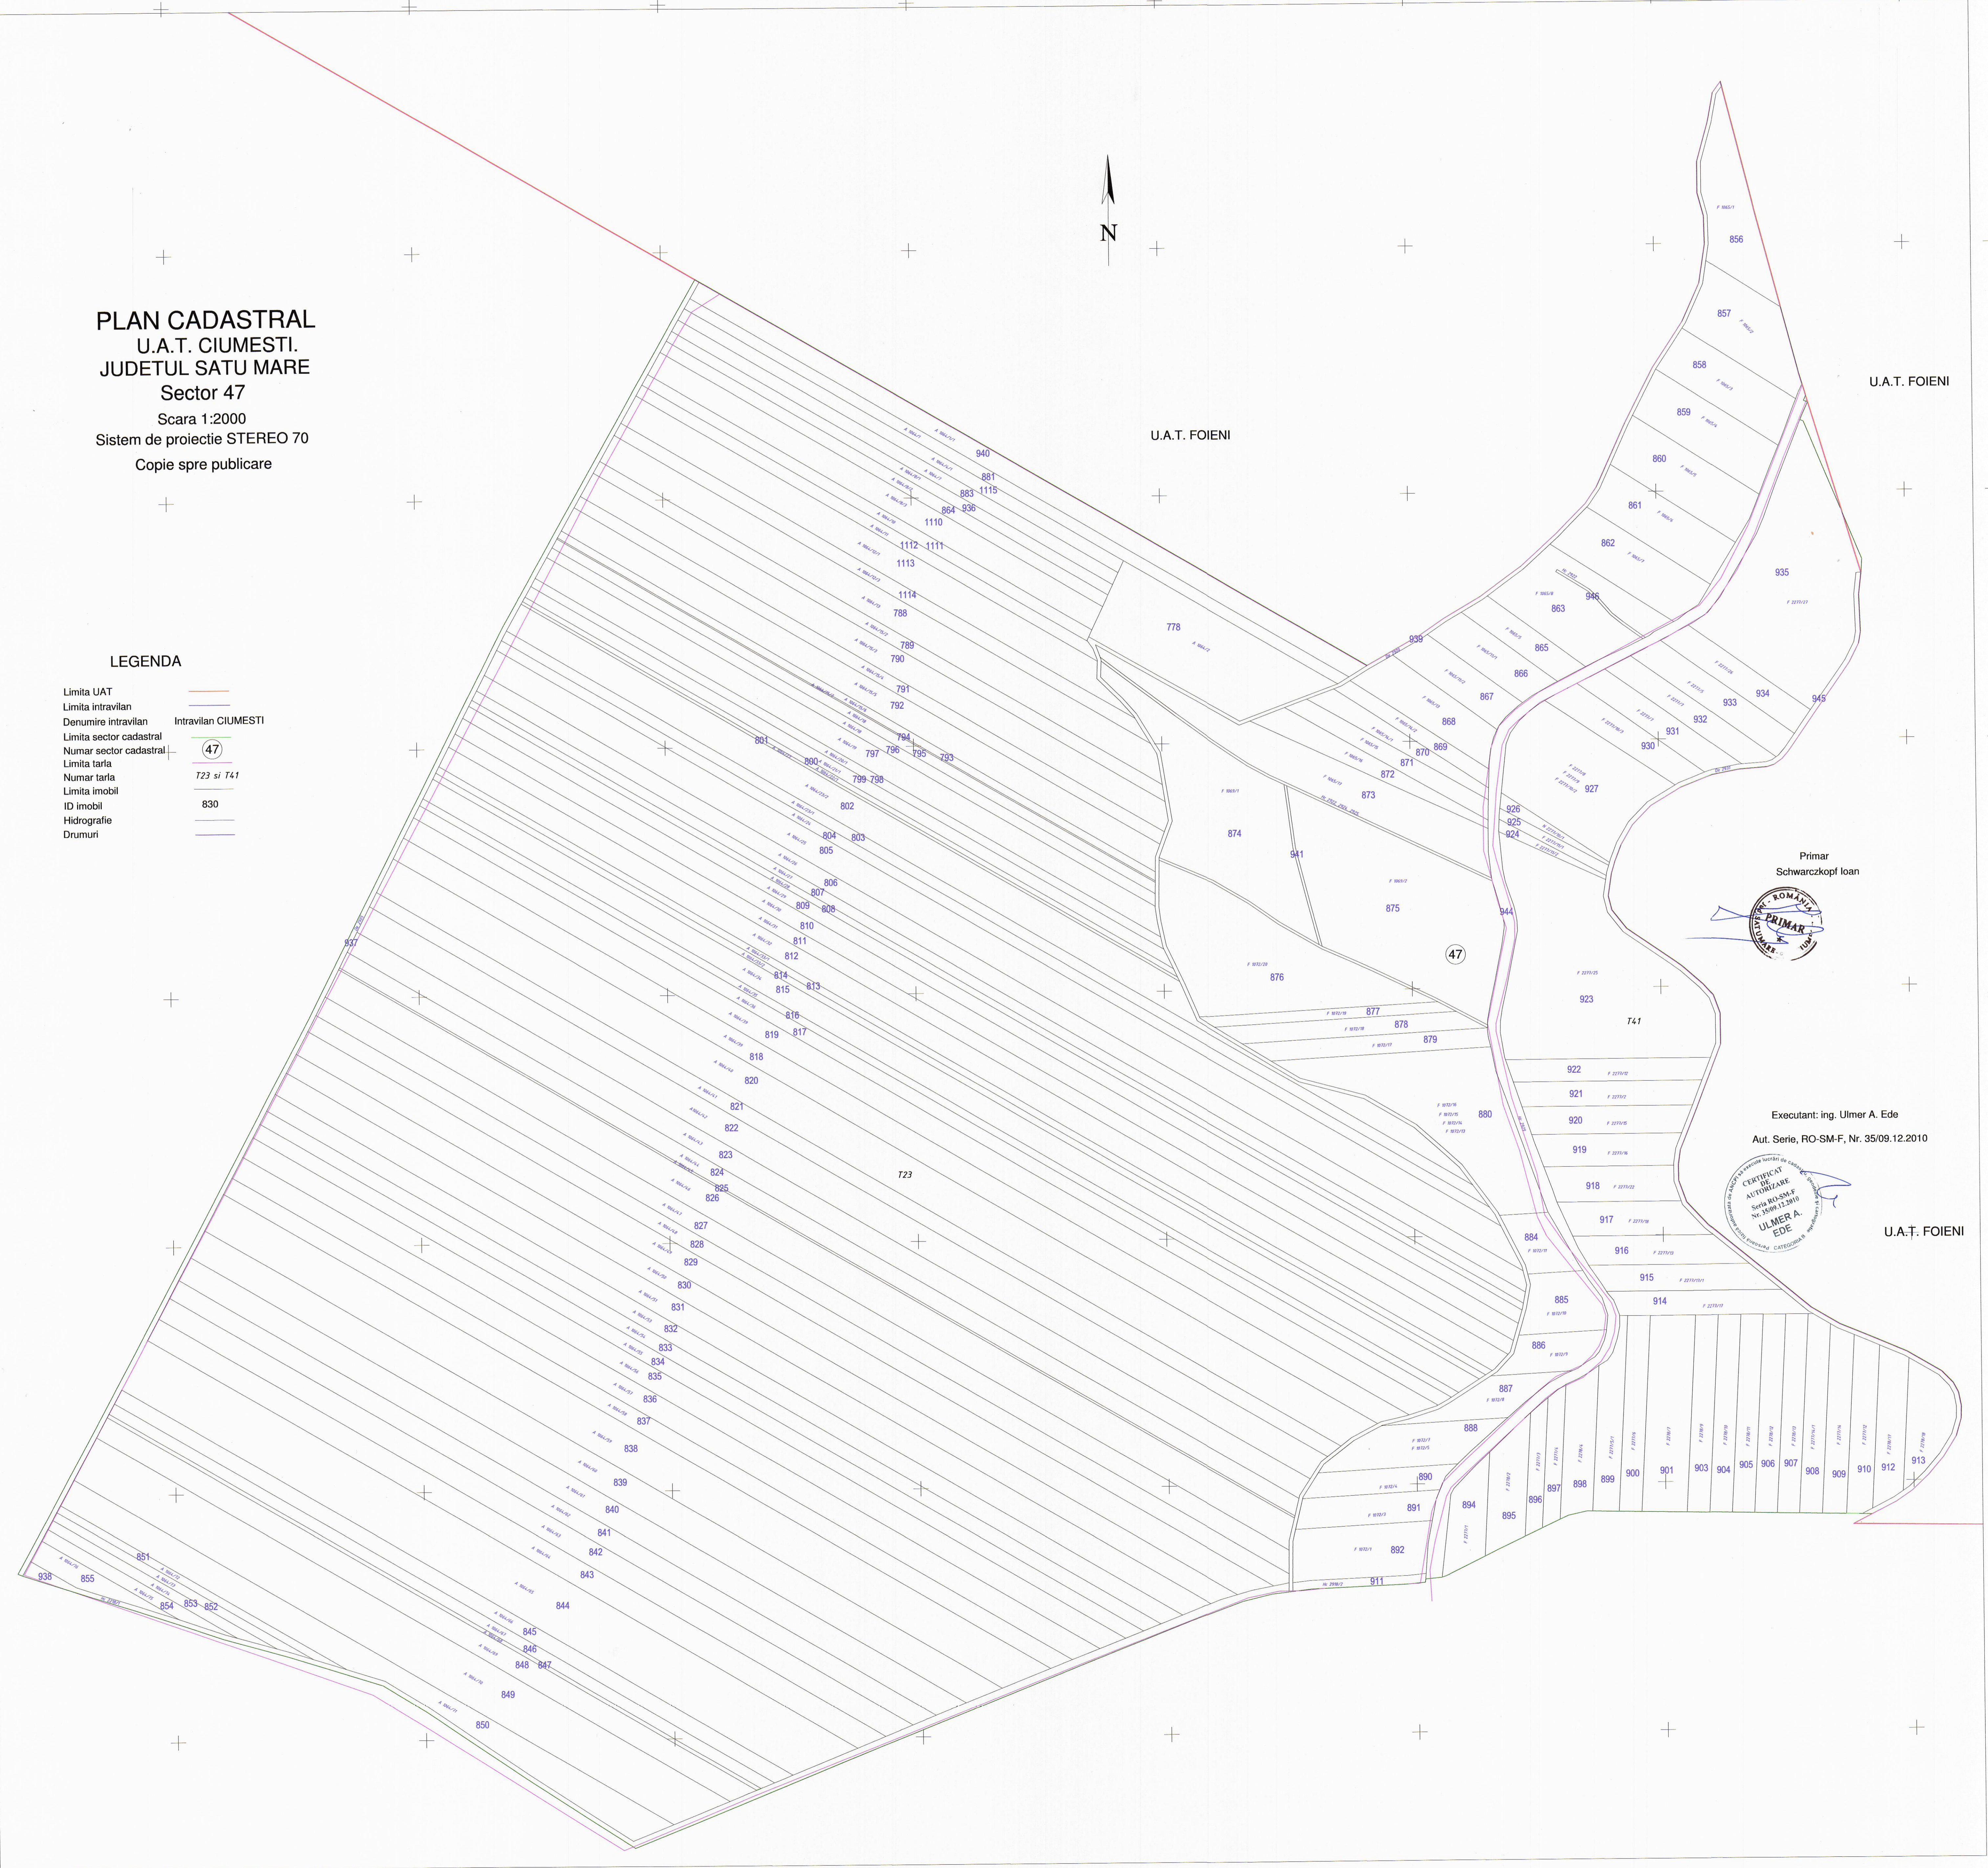

PLAN CADASTRAL
U.A.T. CIUMESTI.
JUDETUL SATU MARE
Sector 47
 Scara 1:2000
 Sistem de protectie STEREO 70
 Copie spre publicare

LEGENDA

- Limita UAT
- Limita intravilan
- Denumire intravilan
- Limita sector cadastral
- Numar sector cadastral
- Limita tarla
- Numar tarla
- Limita imobil
- ID imobil
- Hidrografie
- Drumuri

- Intravilan CIUMESTI
- (47)
- 723 si 741
- 830

Primar
 Schwarzkopf Ioan

Executant: Ing. Ulmer A. Ede
 Aut. Serie, RO-SM-F, Nr. 35/09.12.2010

U.A.T. FOIENI