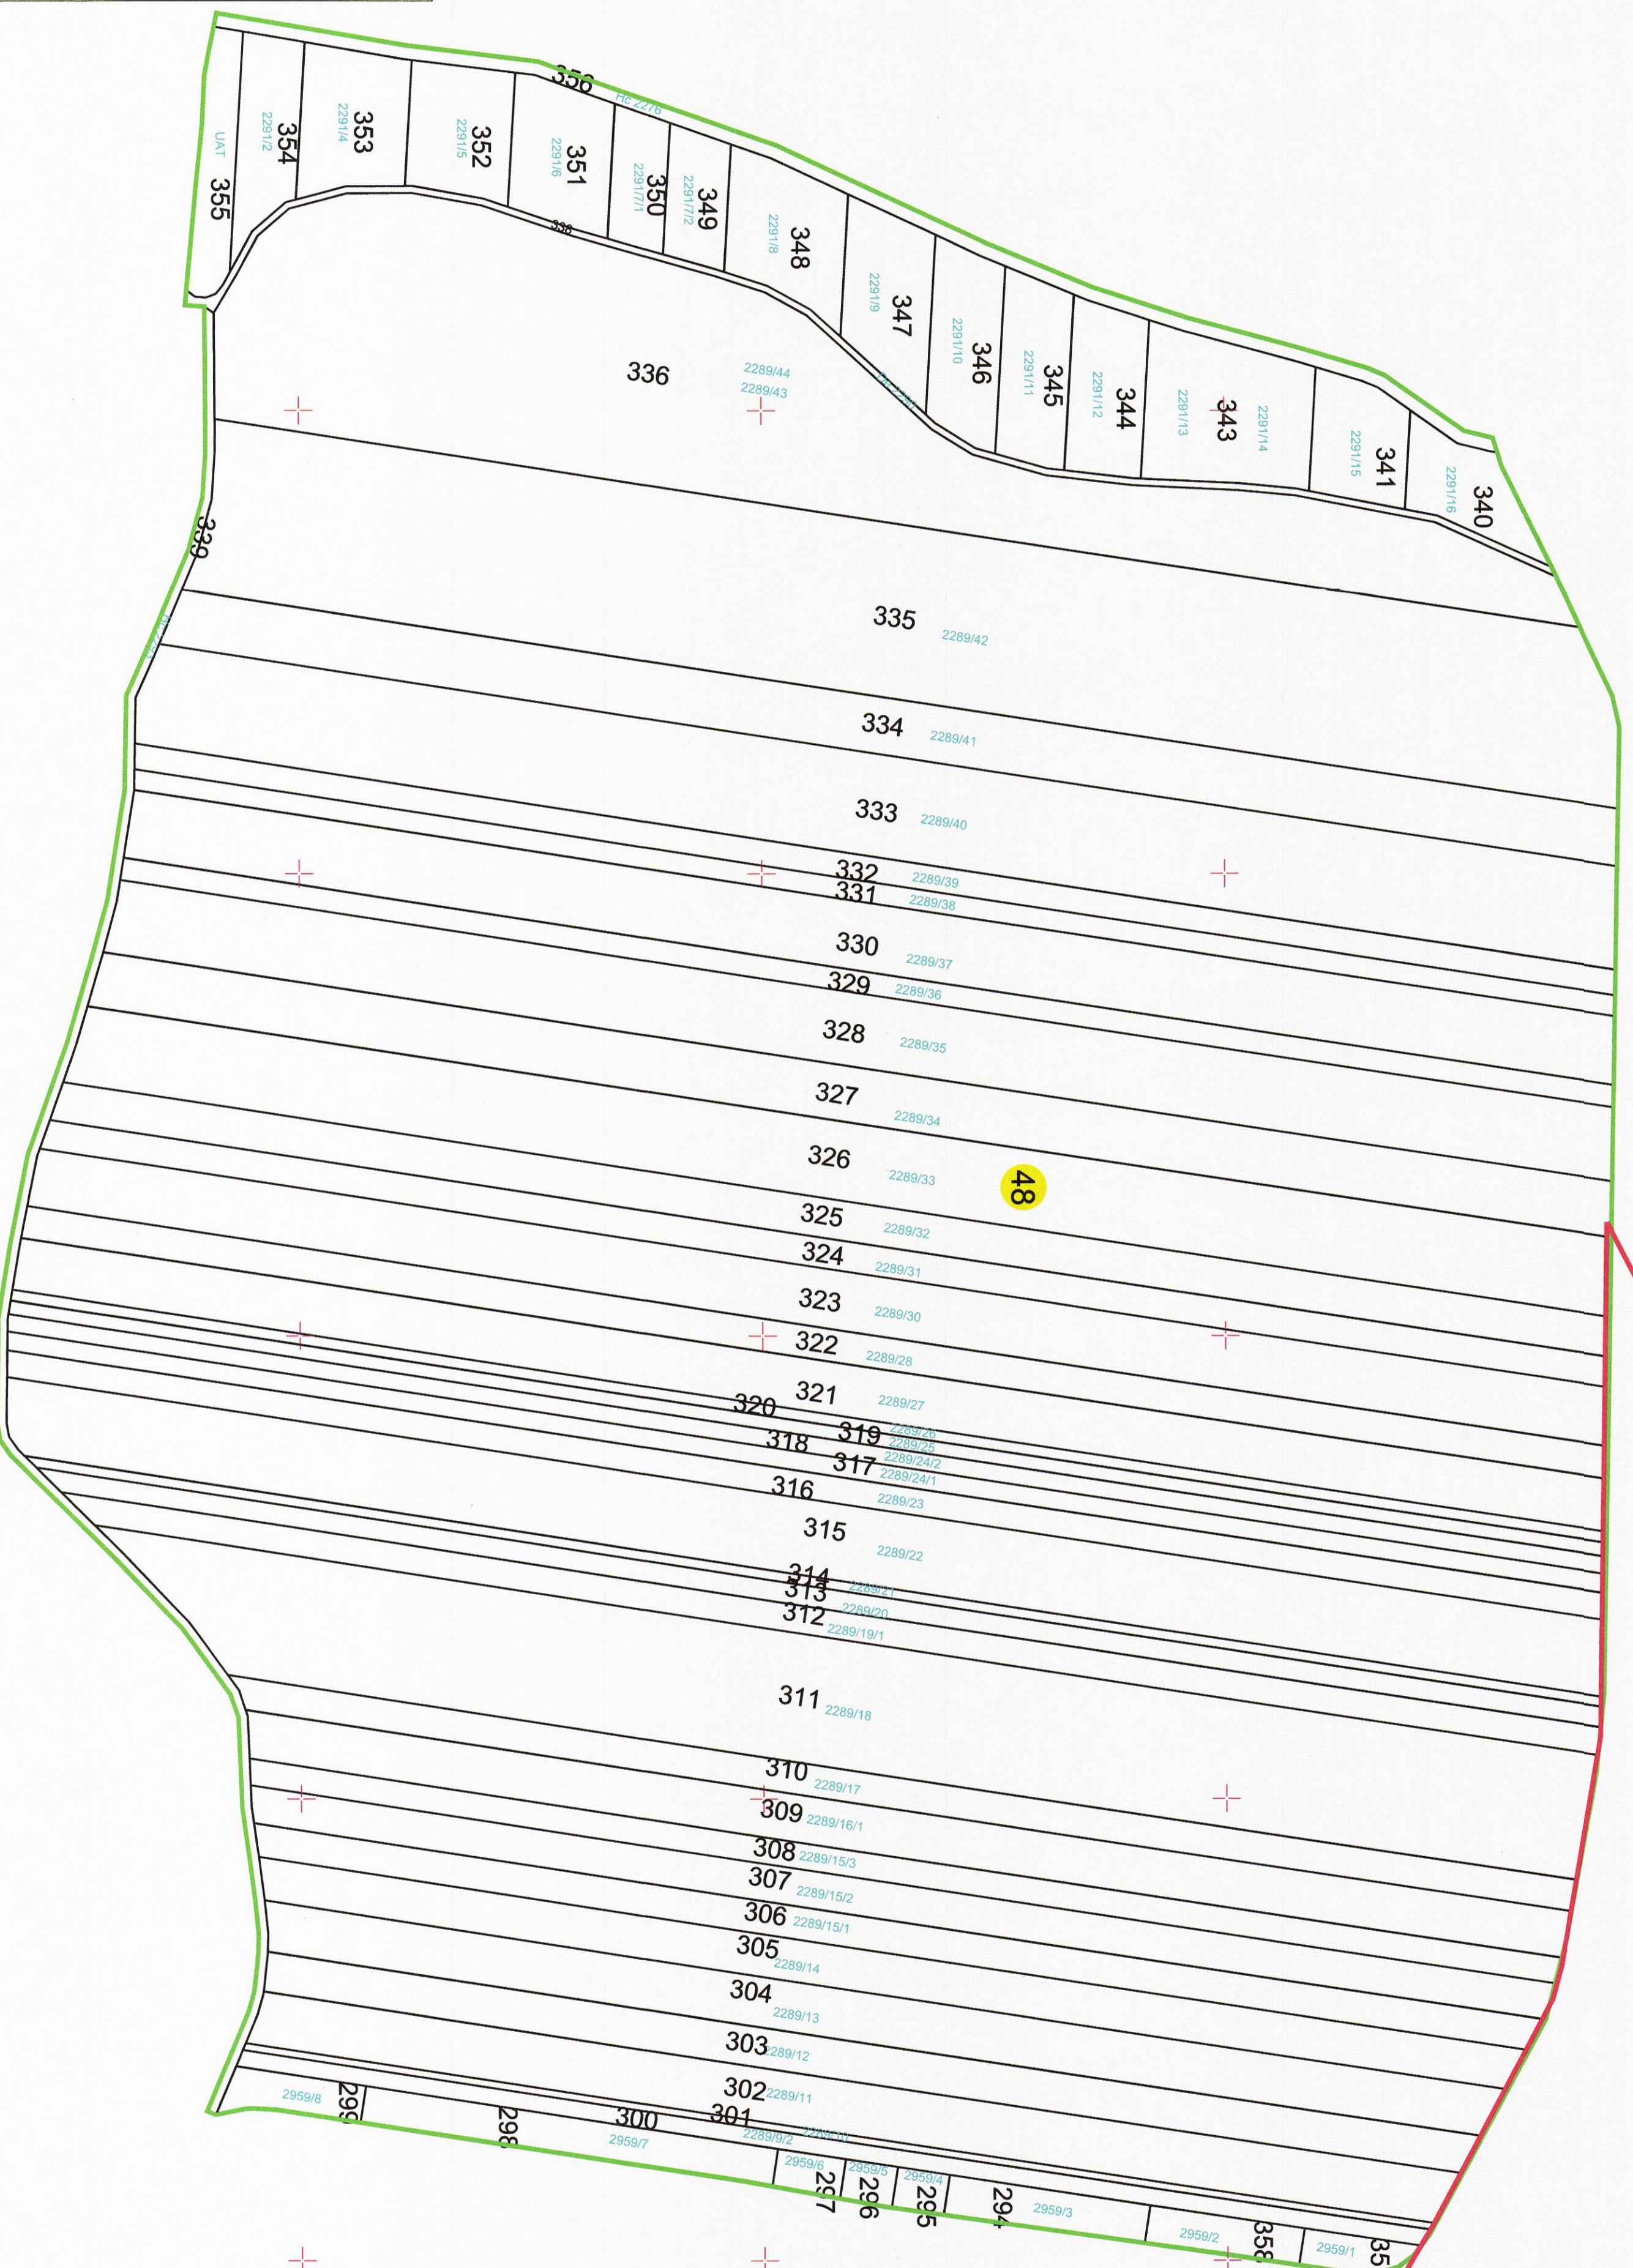

PLAN CADASTRAL
UAT: Ciumesti, Judetului: SATU MARE, Sect. cad. 48, planşa 1
 Scara 1:2000
 Sistem de proiectie: stereografic 1970
 Spre Publicare

LEGENDA

Numar sector	48
Linia sector	—
Linia UAT	—
Linie speciale	—
Numar Parcel	318
Parcel	—
Cadru	—

Elaborat de: **MI**
 Data: 02.05.2019