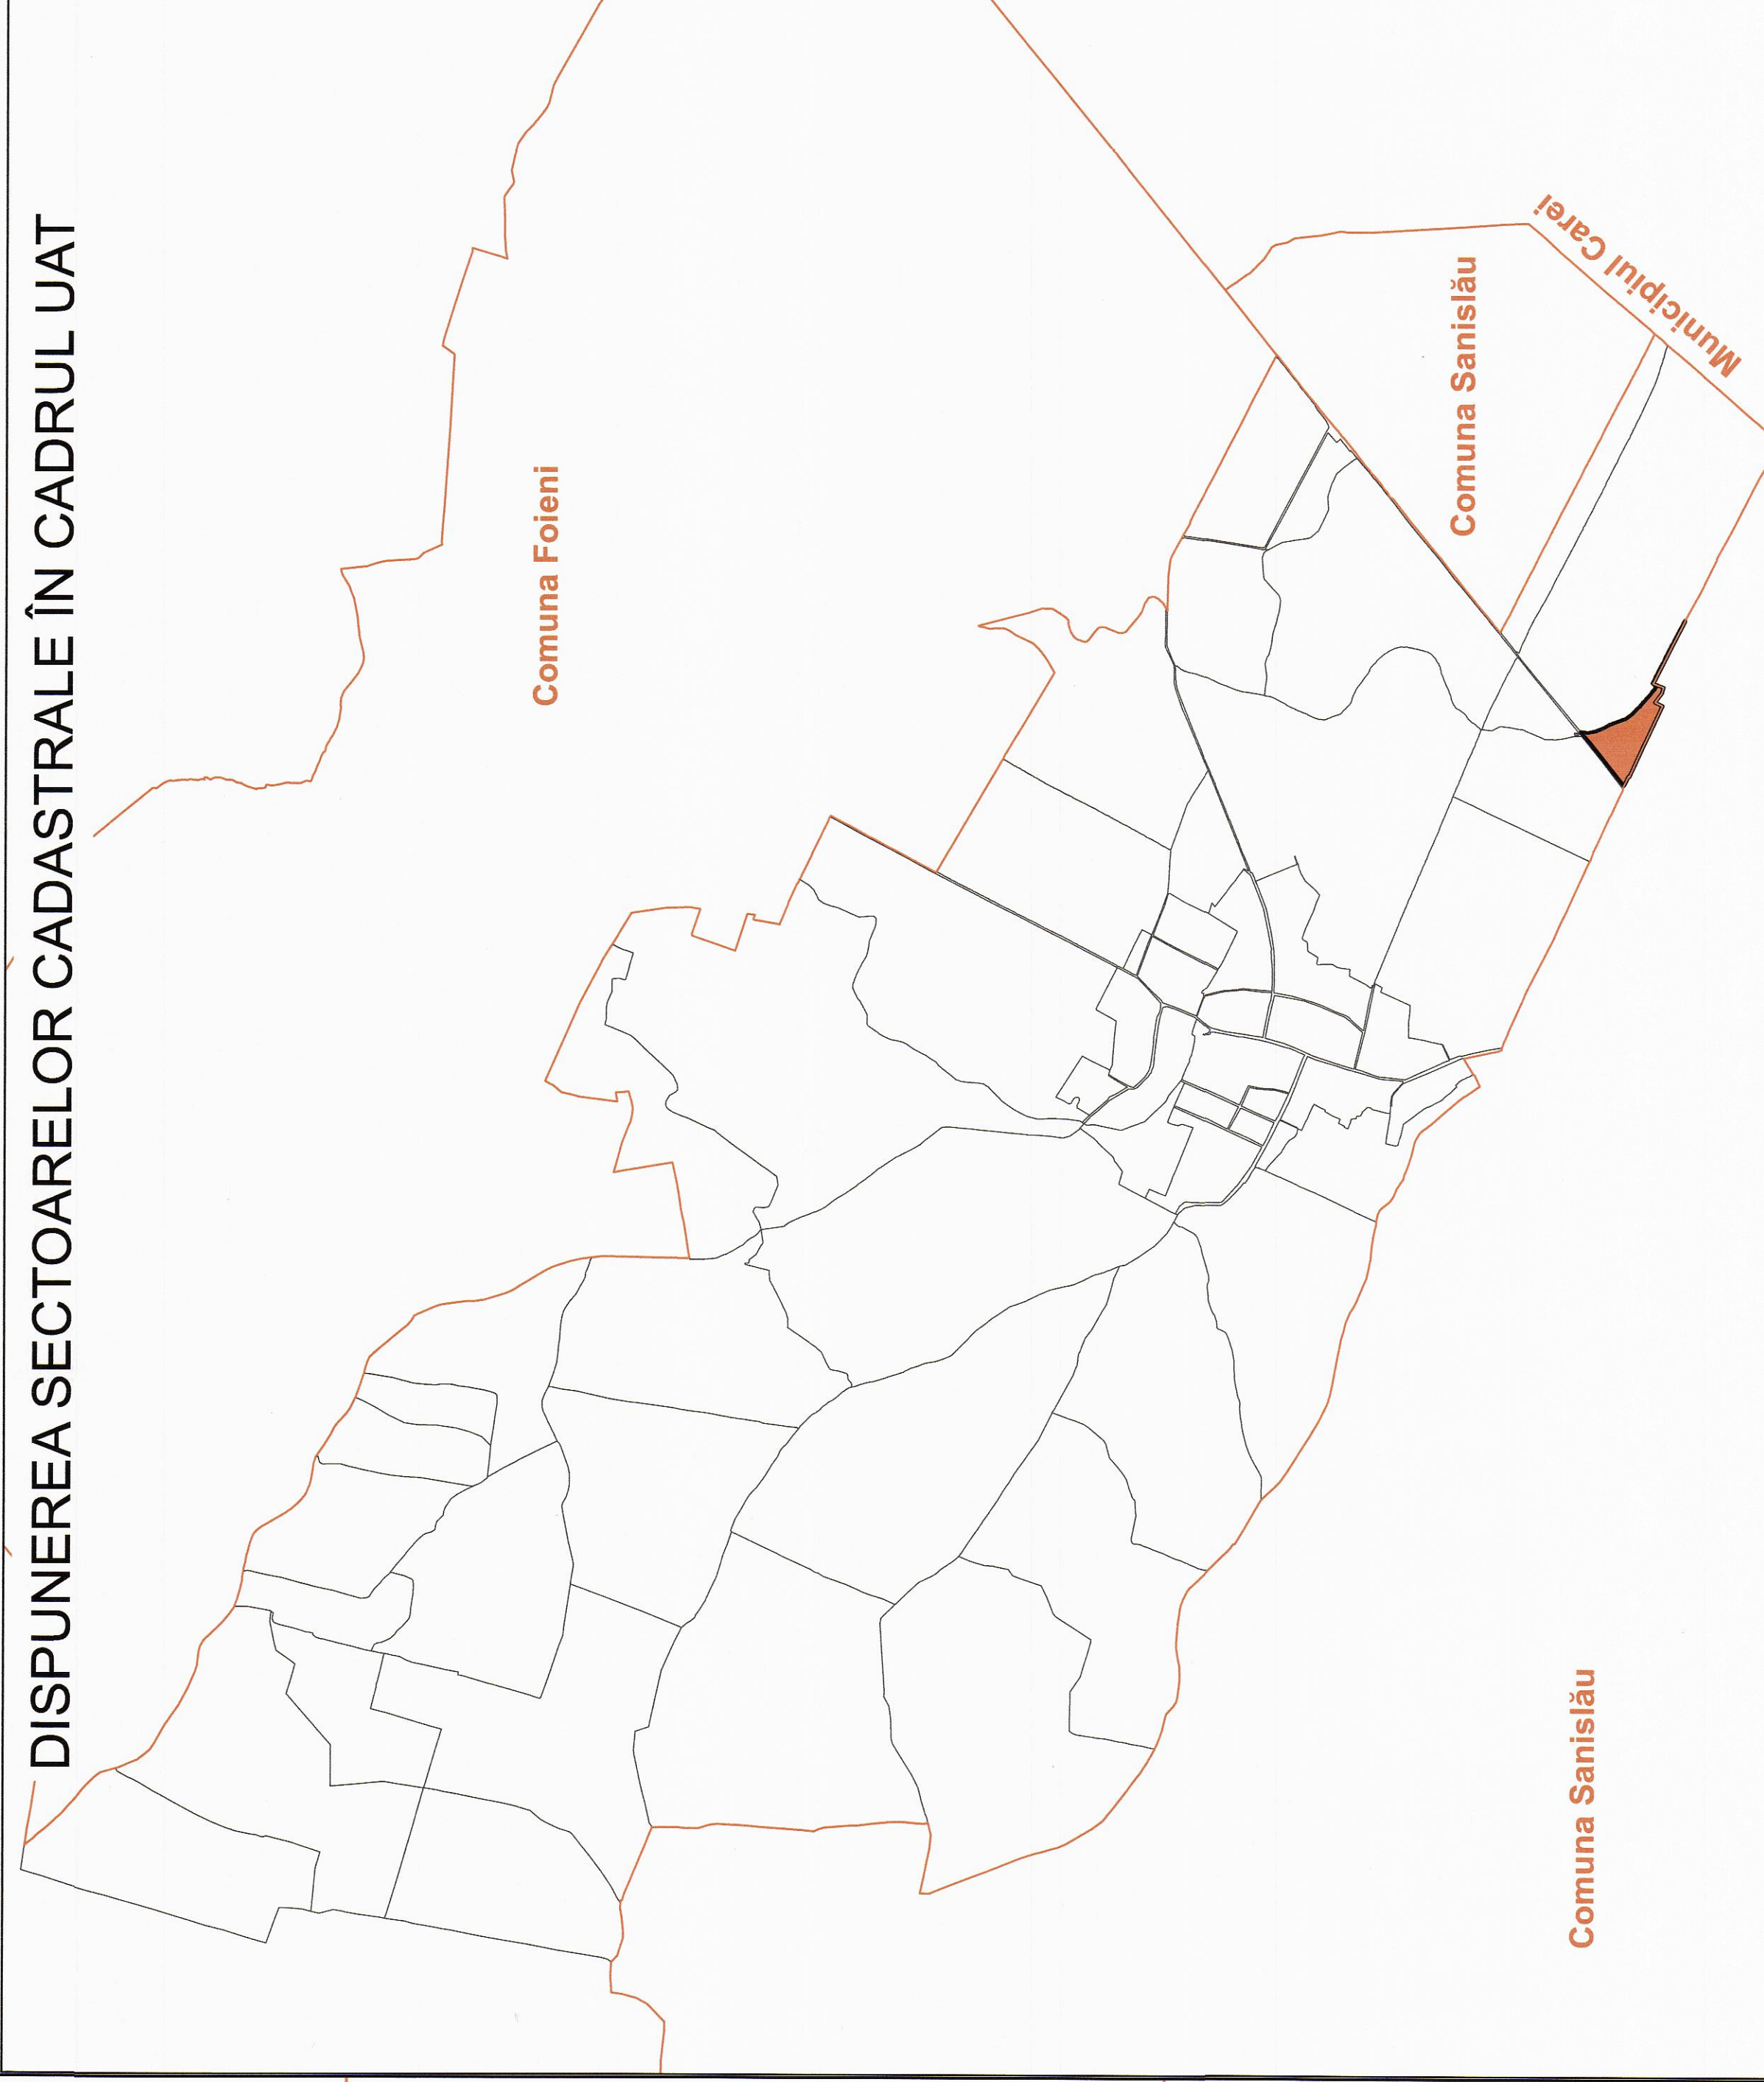

PLAN CADASTRAL
UAT: Ciumești, județul: SATU MARE, Sect. cad. 58, planșa 1
Scara 1:2000
Sistem de proiecție: Stereografic 1970
Copie Spre Publicare

LEGENDA

Număr Sector	58
ID imobil	531 - 533 776 - 757
Limita sector	
Limita imobil	
Limita UAT	
Număr topografic	2300
Număr poștal	37B
Podetș	
Caroiaj	+