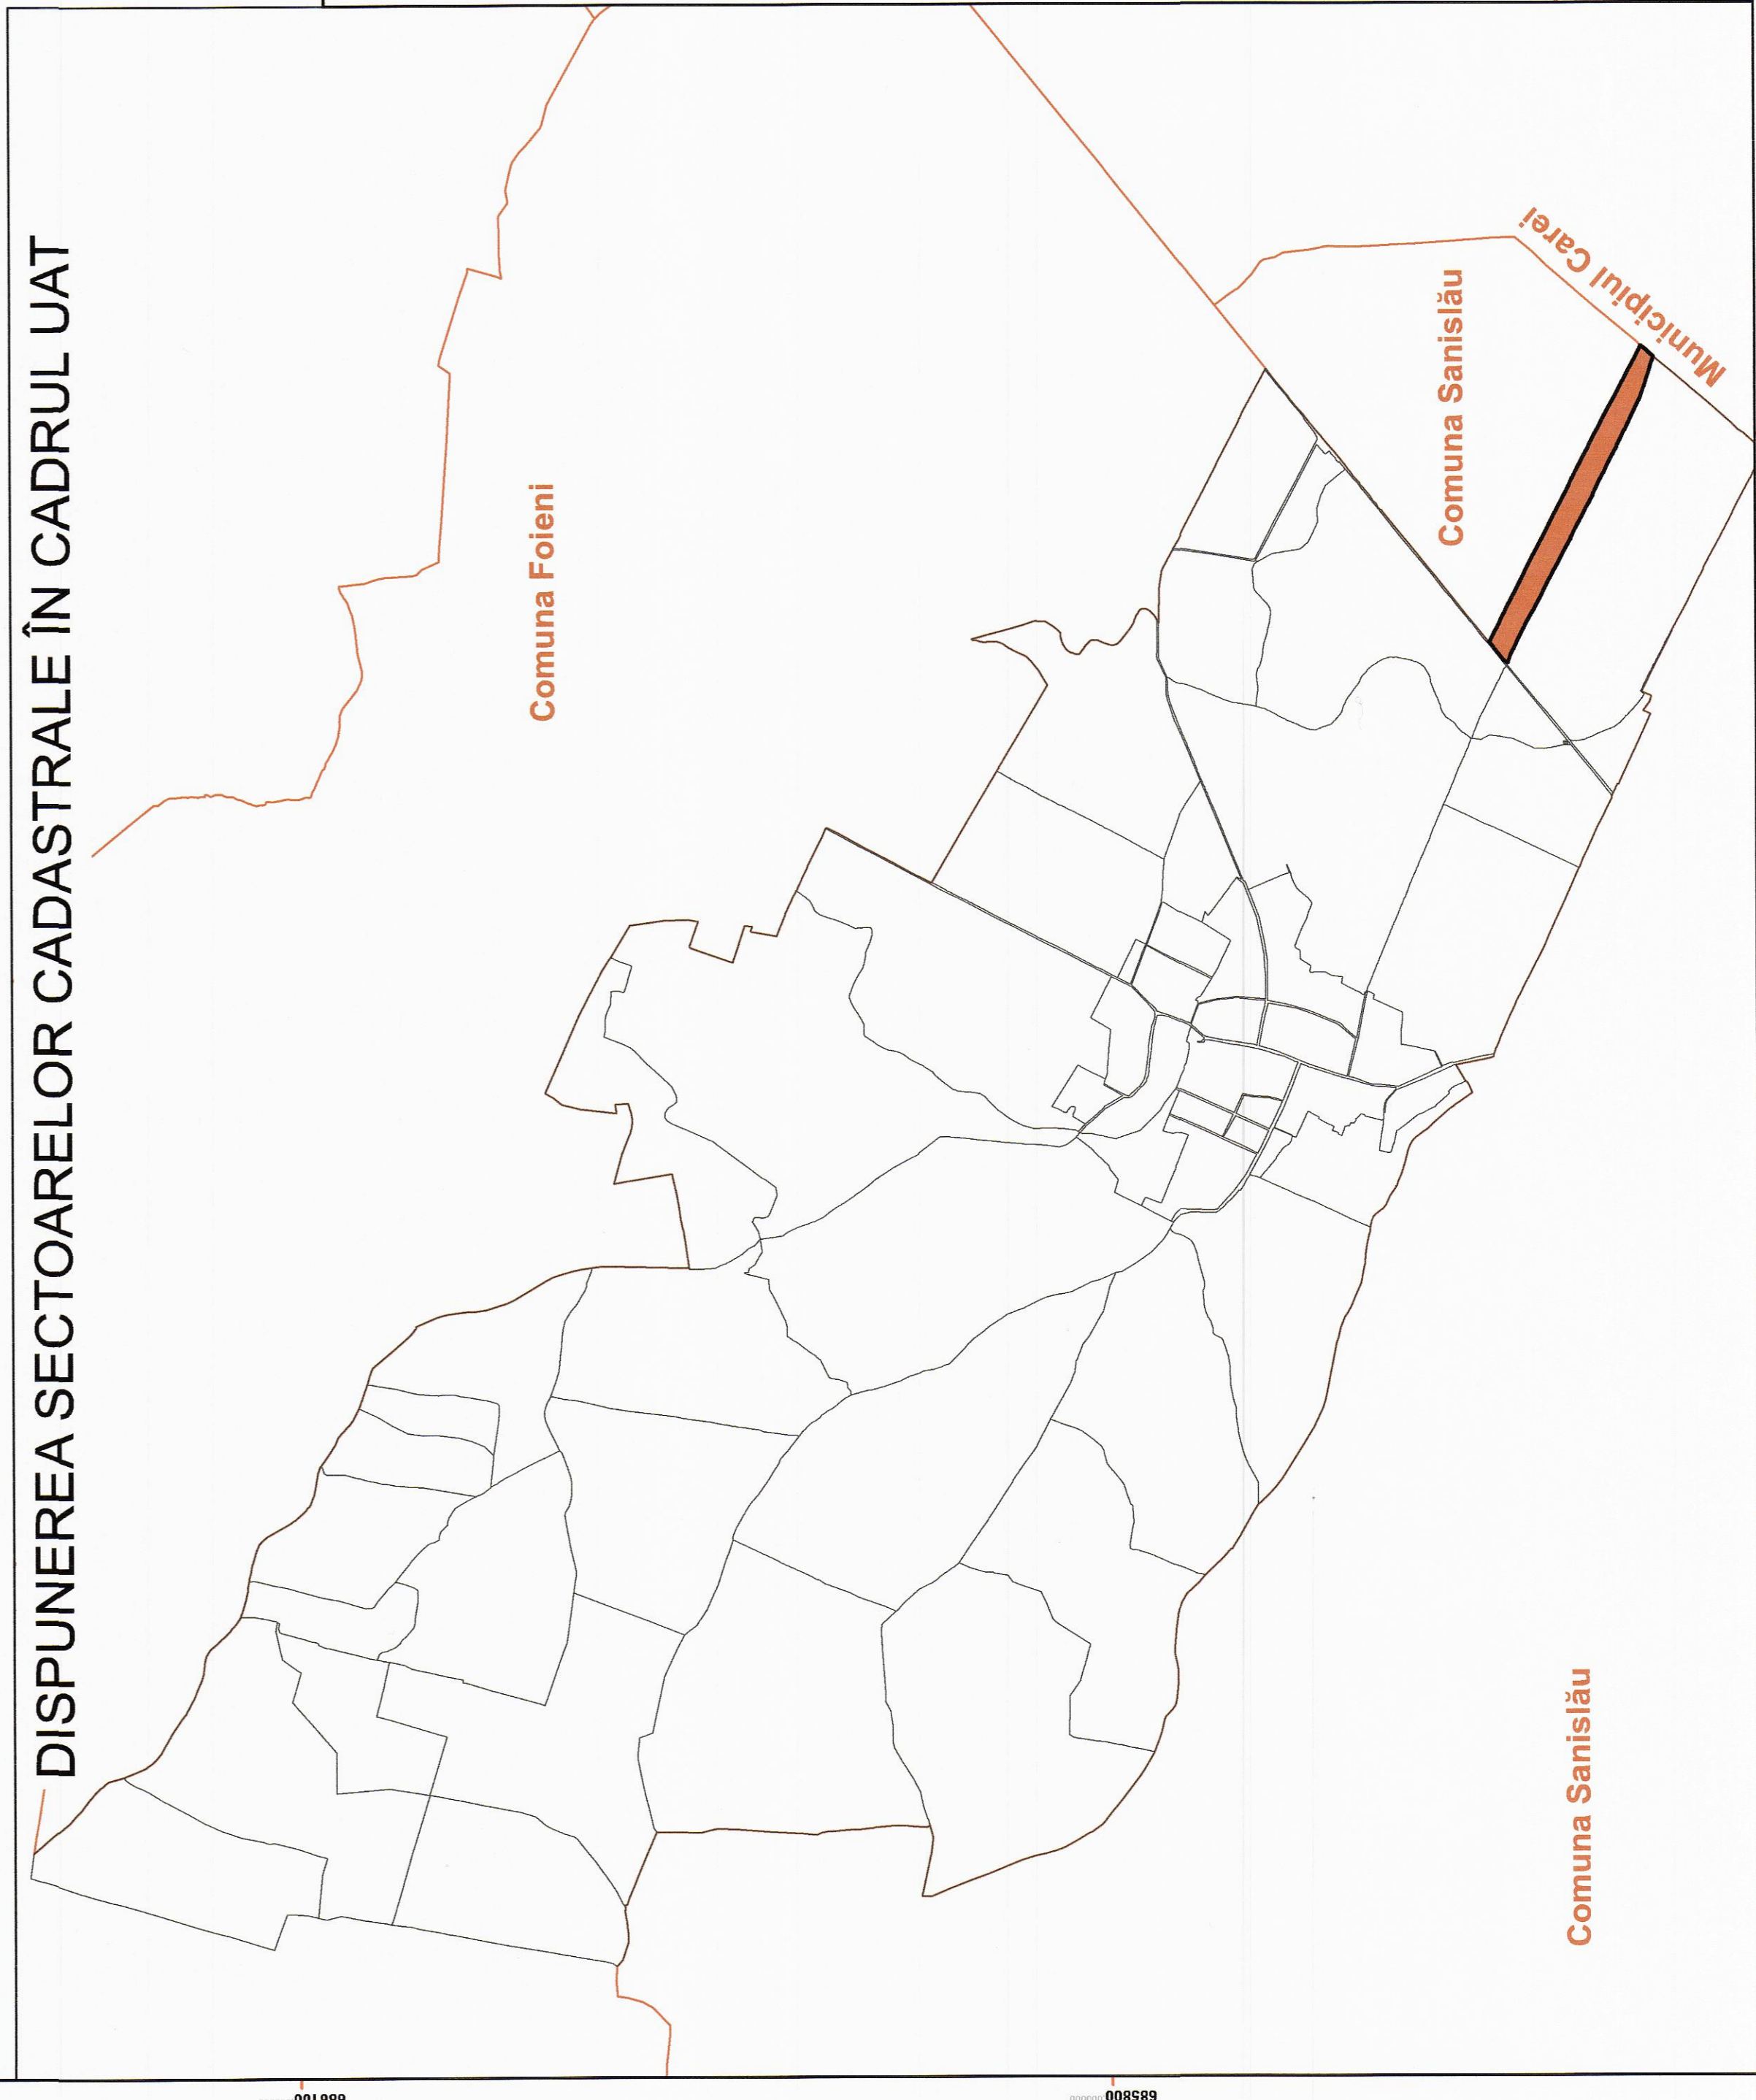

**PLAN CADASTRAL**  
**UAT: Ciumești, județul: SATU MARE, Sect. cad. 56, planșa 1**  
**Scara 1:2000**  
**Sistem de proiecție: Stereografic 1970**  
**Copie Spre Publicare**

**LEGENDA**

- Număr Sector **56**
- ID imobil **534 - 572**
- Limita sector
- Limita imobil
- Limita UAT
- Număr topografic **2380**
- Număr poștal **37B**
- Podet
- Caroiaj **+**