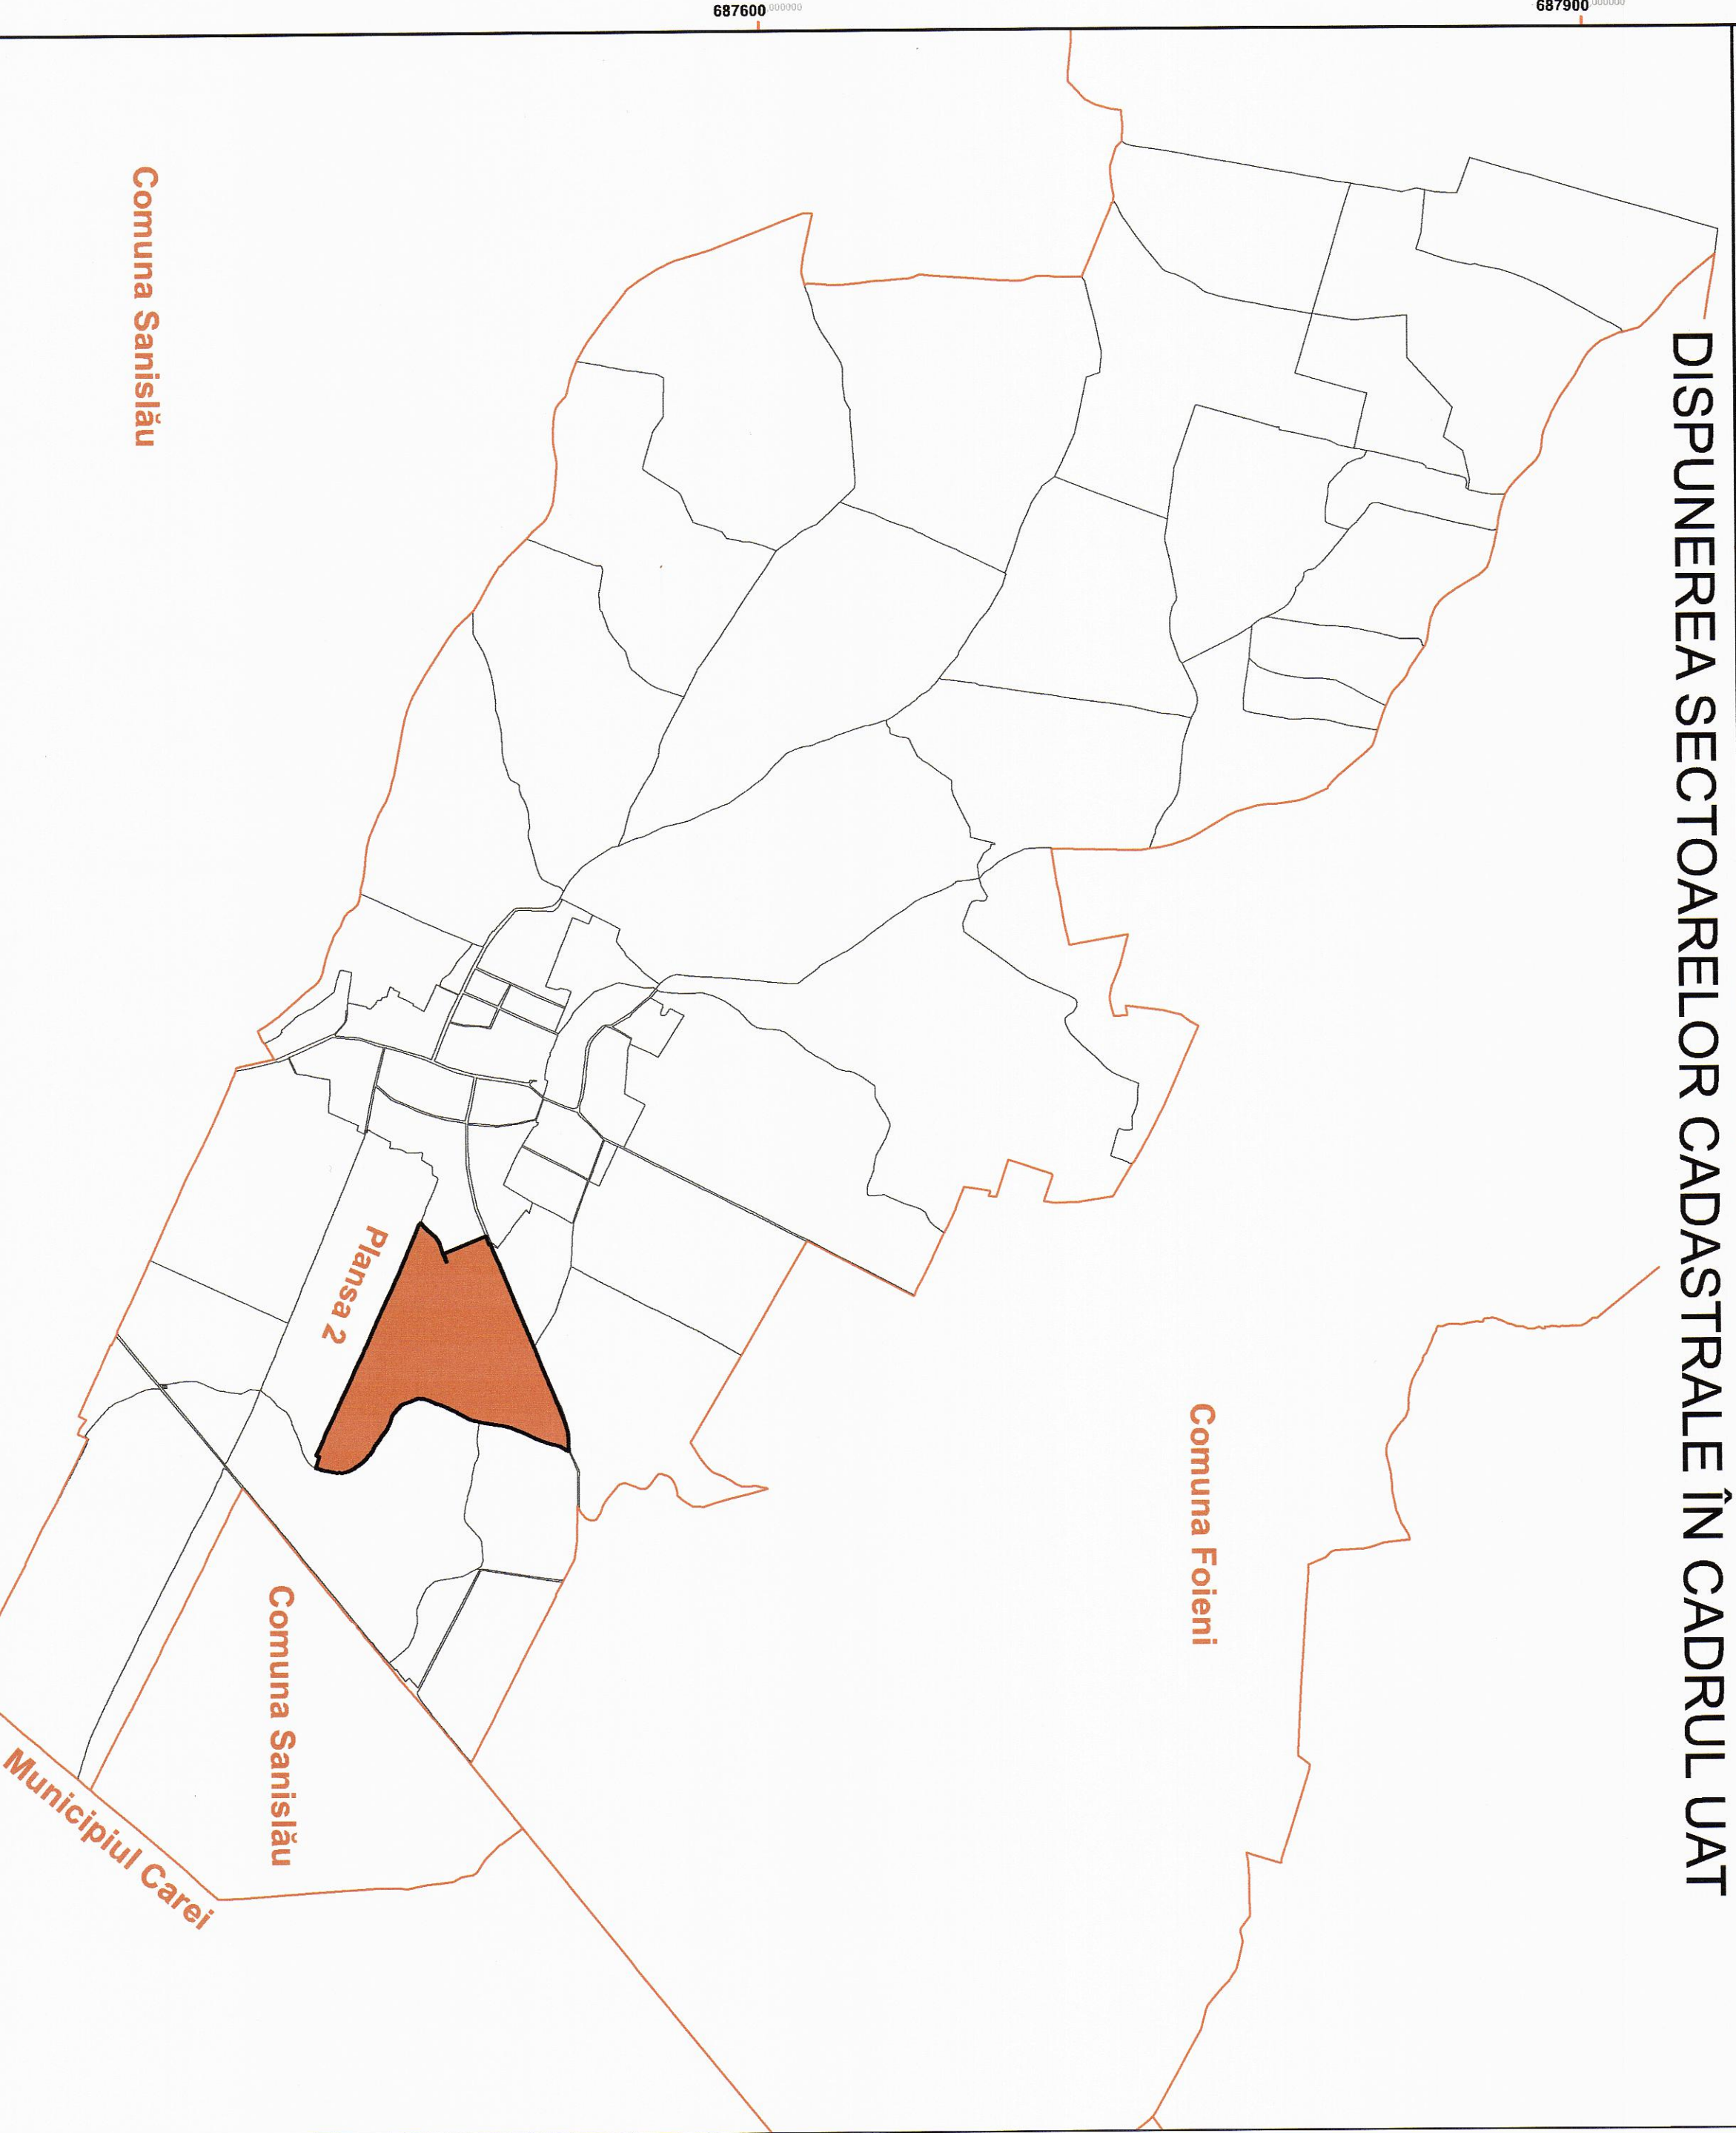

PLAN CADASTRAL

UAT: Ciumești, județul: SATU MARE, Sect. cad. 49, planșa 1

Scara 1:2000

Sistem de proiecție: Stereografic 1970

Copie Spre Publicare

LEGENDA

| | |
|------------------|---------------------|
| Număr Sector | 49 |
| ID imobil | 463 - 512 573 - 658 |
| Limita sector | 722 725 |
| Limita imobil | |
| Limita UAT | |
| Număr topografic | 2240 - 2275 |
| Număr poștal | 37B |
| Podet | |
| Caroiaj | |

DISPUNEREA SECTORILOR CADASTRALE ÎN CADRUL UAT

Official stamps and signatures. Includes a circular stamp from the 'Căminul de Cultură și Sport' and a signature 'R'. There are also several rectangular stamps from the 'Comuna Ciumești' and 'Județul Satu Mare'.