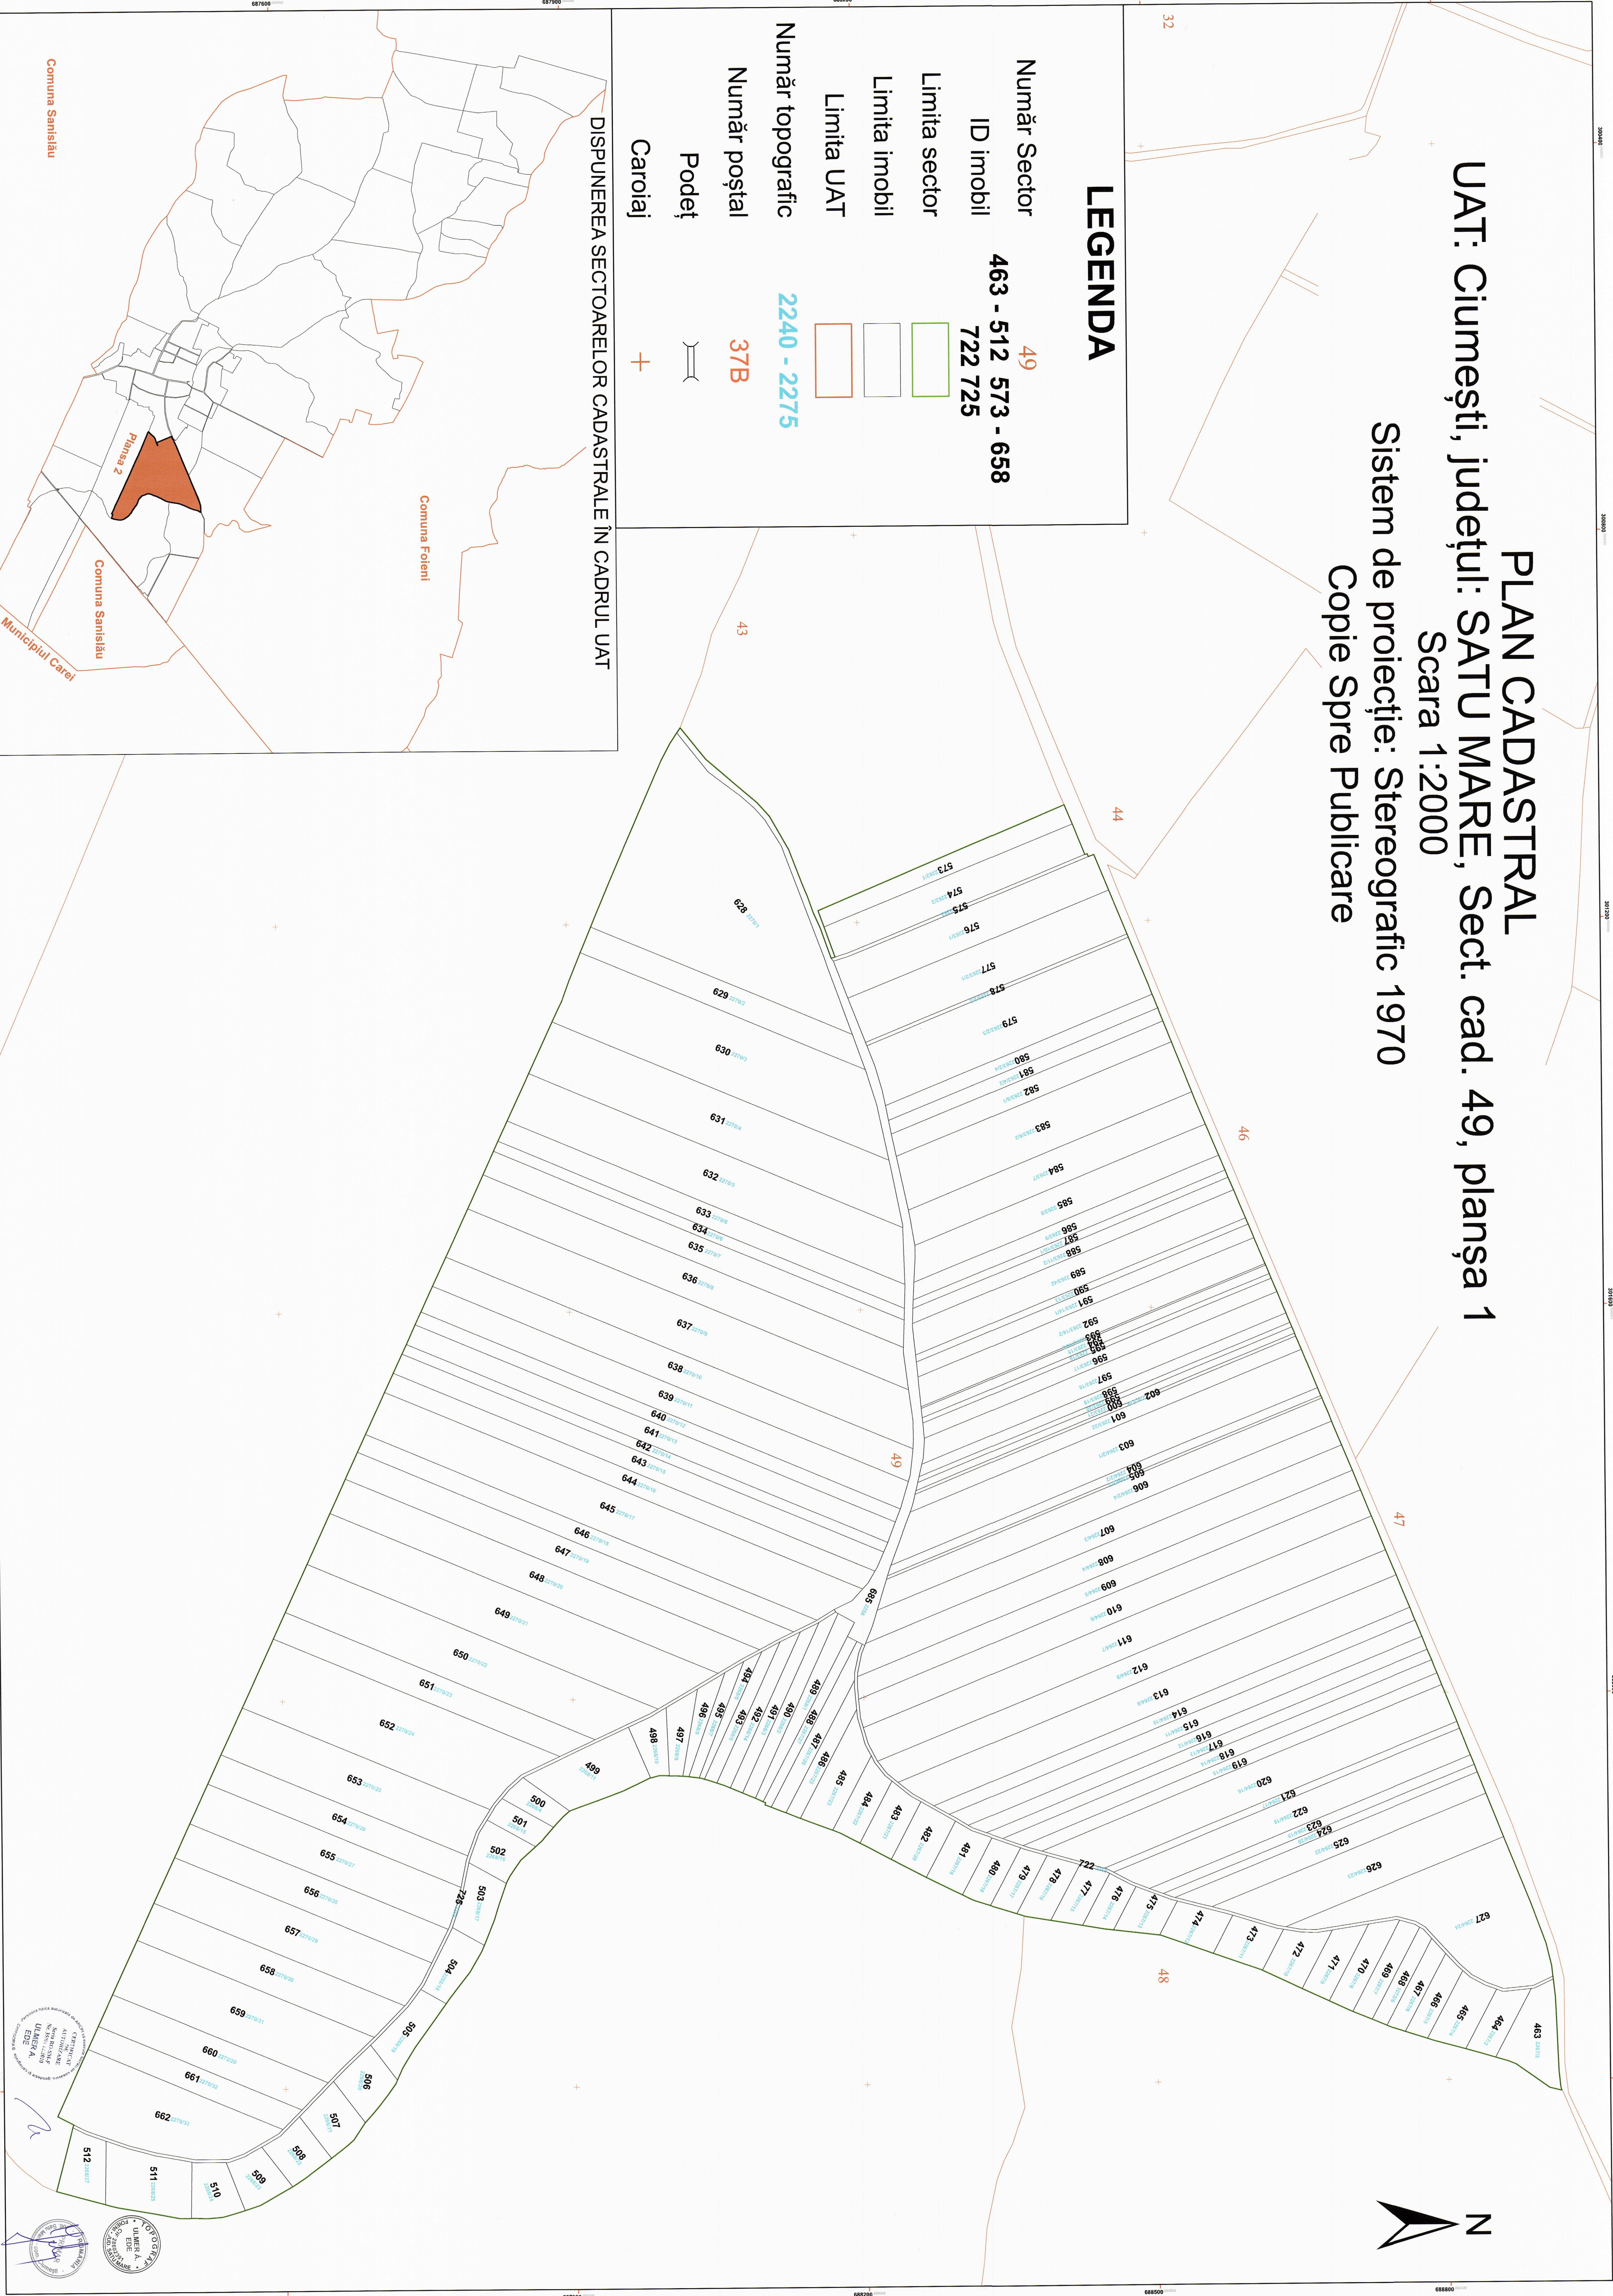

PLAN CADASTRAL

UAT: Ciumești, județul: SATU MARE, Sect. cad. 49, planșa 1

Scara 1:2000

Sistem de proiecție: Stereografic 1970

Copie Spre Publicare

LEGENDA

| | |
|------------------|---------------------|
| Număr Sector | 49 |
| ID imobil | 463 - 512 573 - 658 |
| Limita sector | 722 725 |
| Limita imobil | |
| Limita UAT | |
| Număr topografic | 2240 - 2275 |
| Număr poștal | 37B |
| Podet | |
| Caroiaj | |

DISPUNEREA SECTORILOR CADASTRALE ÎN CADRUL UAT

Official stamps and signatures. Includes a circular stamp from the 'Căminul de Cultură și Sport' and a signature 'R'. There are also several rectangular stamps from the 'Comuna Ciumești' and 'Județul Satu Mare'.