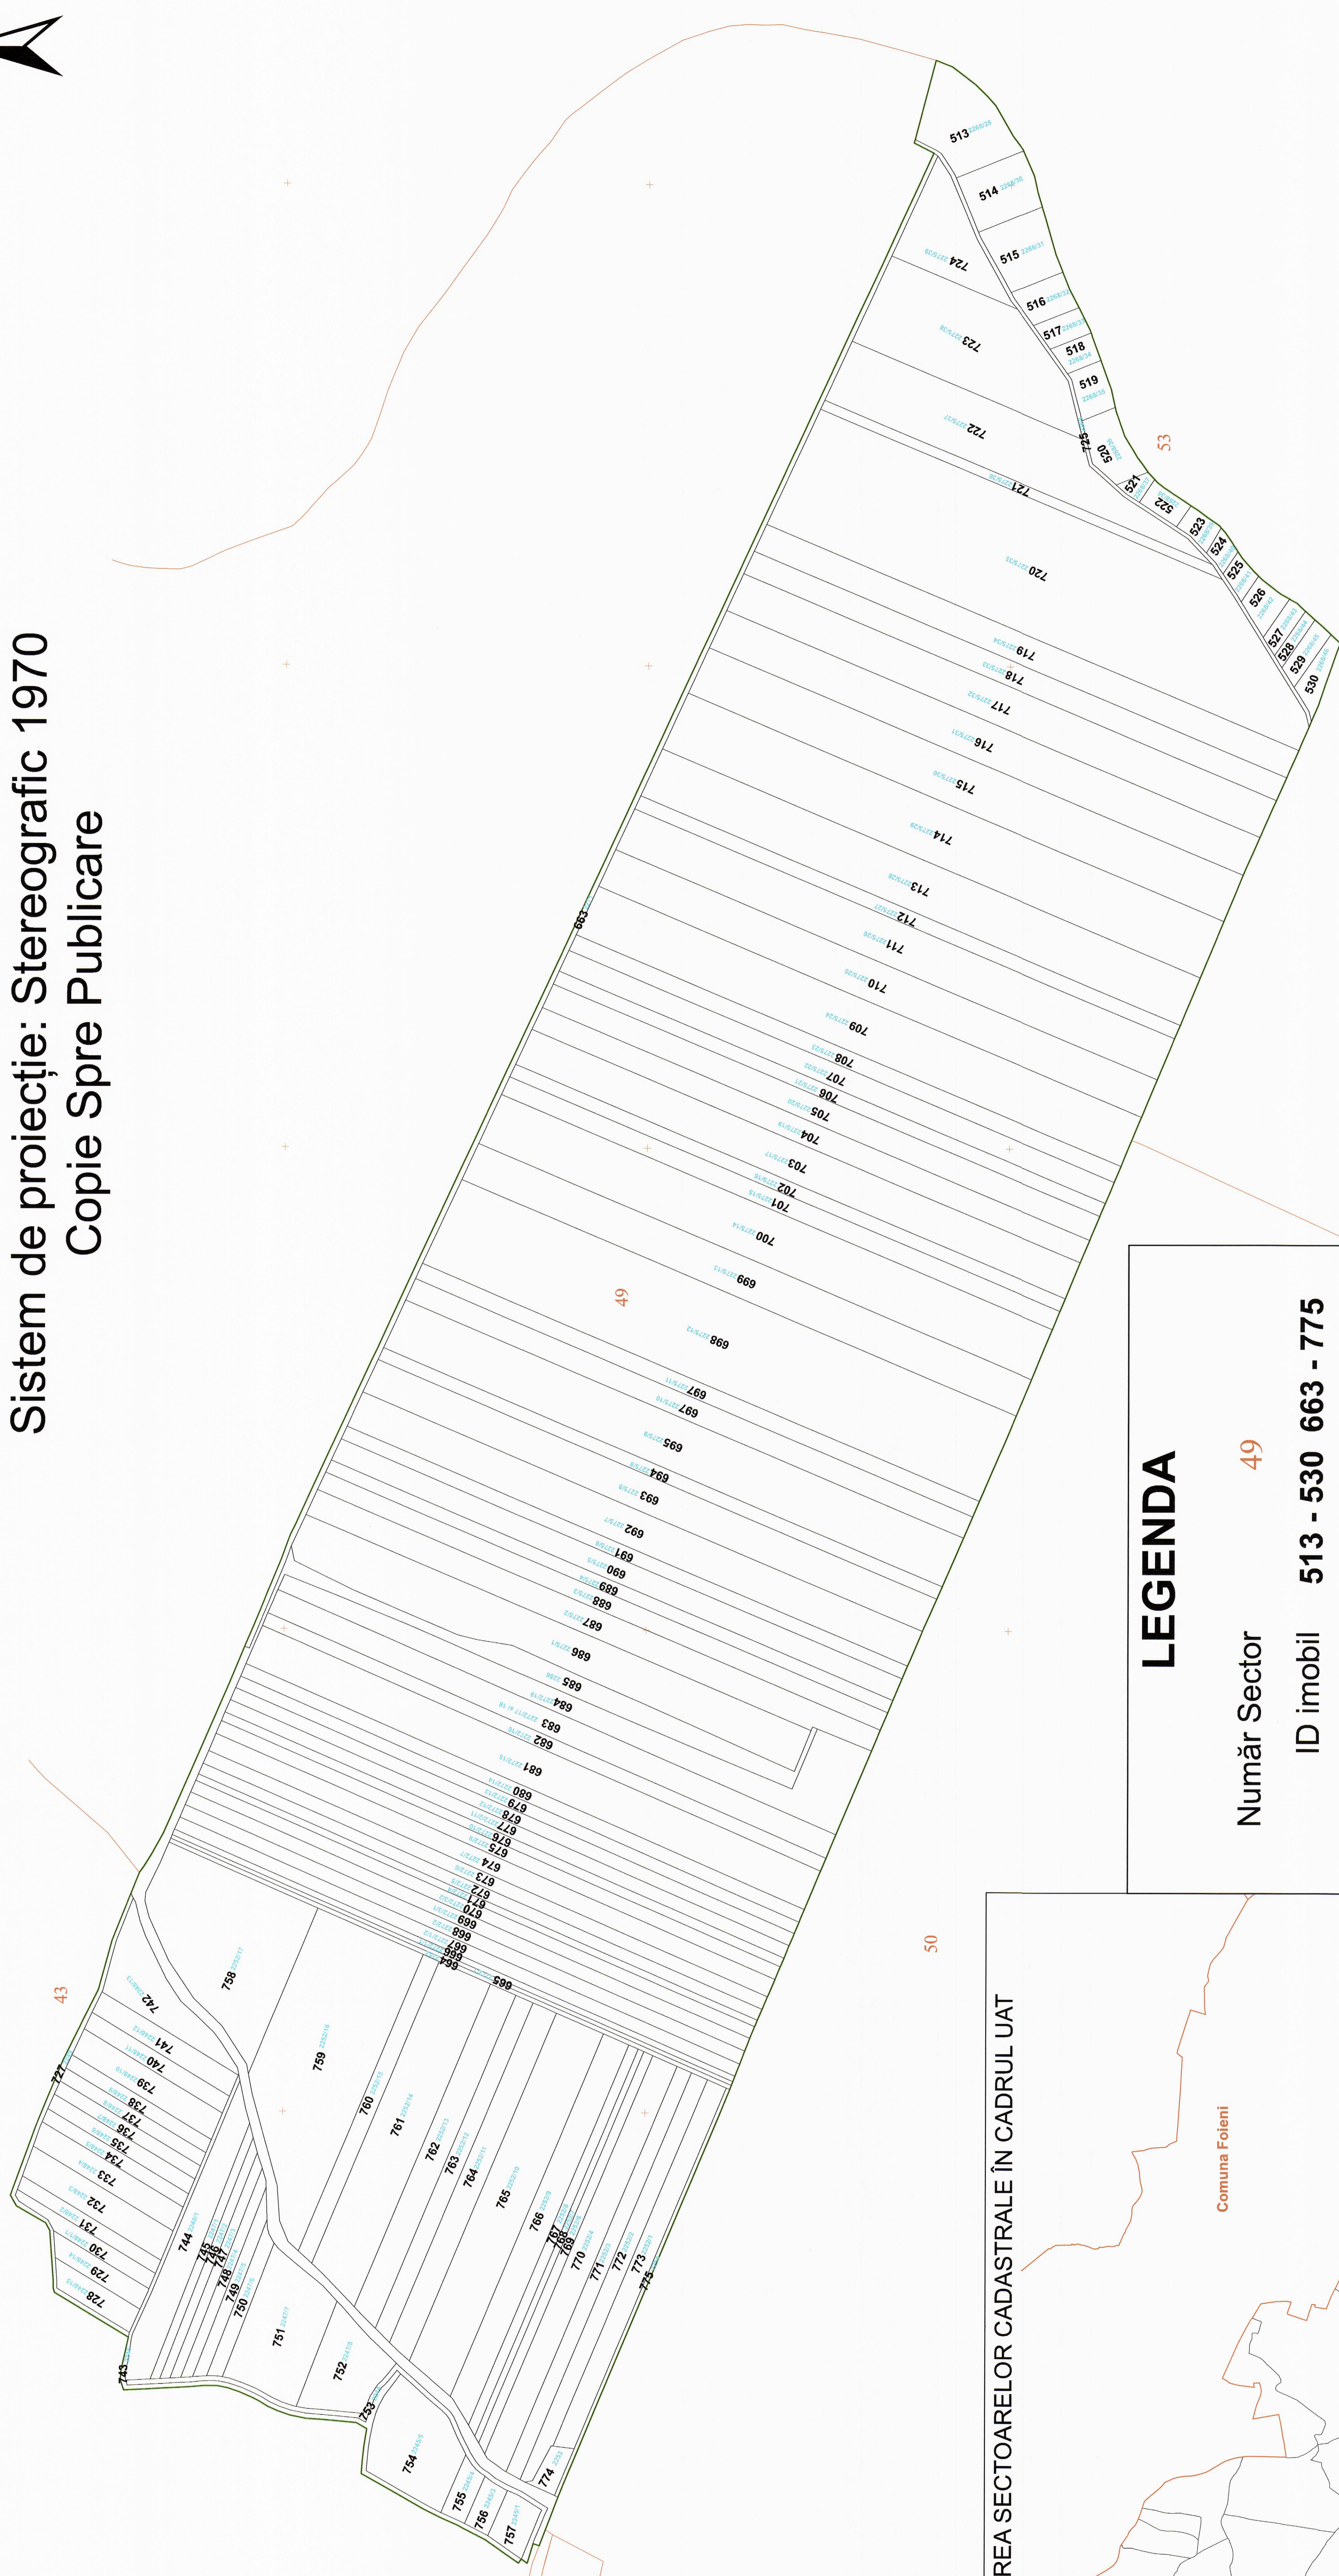

**PLAN CADASTRAL**  
**UAT: Ciumești, județul: SATU MARE, Sect. cad. 49, planșa 2**  
 Scara 1:2000  
 Sistem de proiecție: Stereografic 1970  
 Copie Spre Publicare

<b>LEGENDA</b>	
Număr Sector	49
ID imobil	513 - 530 663 - 775
Limita sector	
Limita imobil	
Limita UAT	
Număr topografic	2240 - 2275
Număr poștal	37B
Podet	
Caroiaj	+