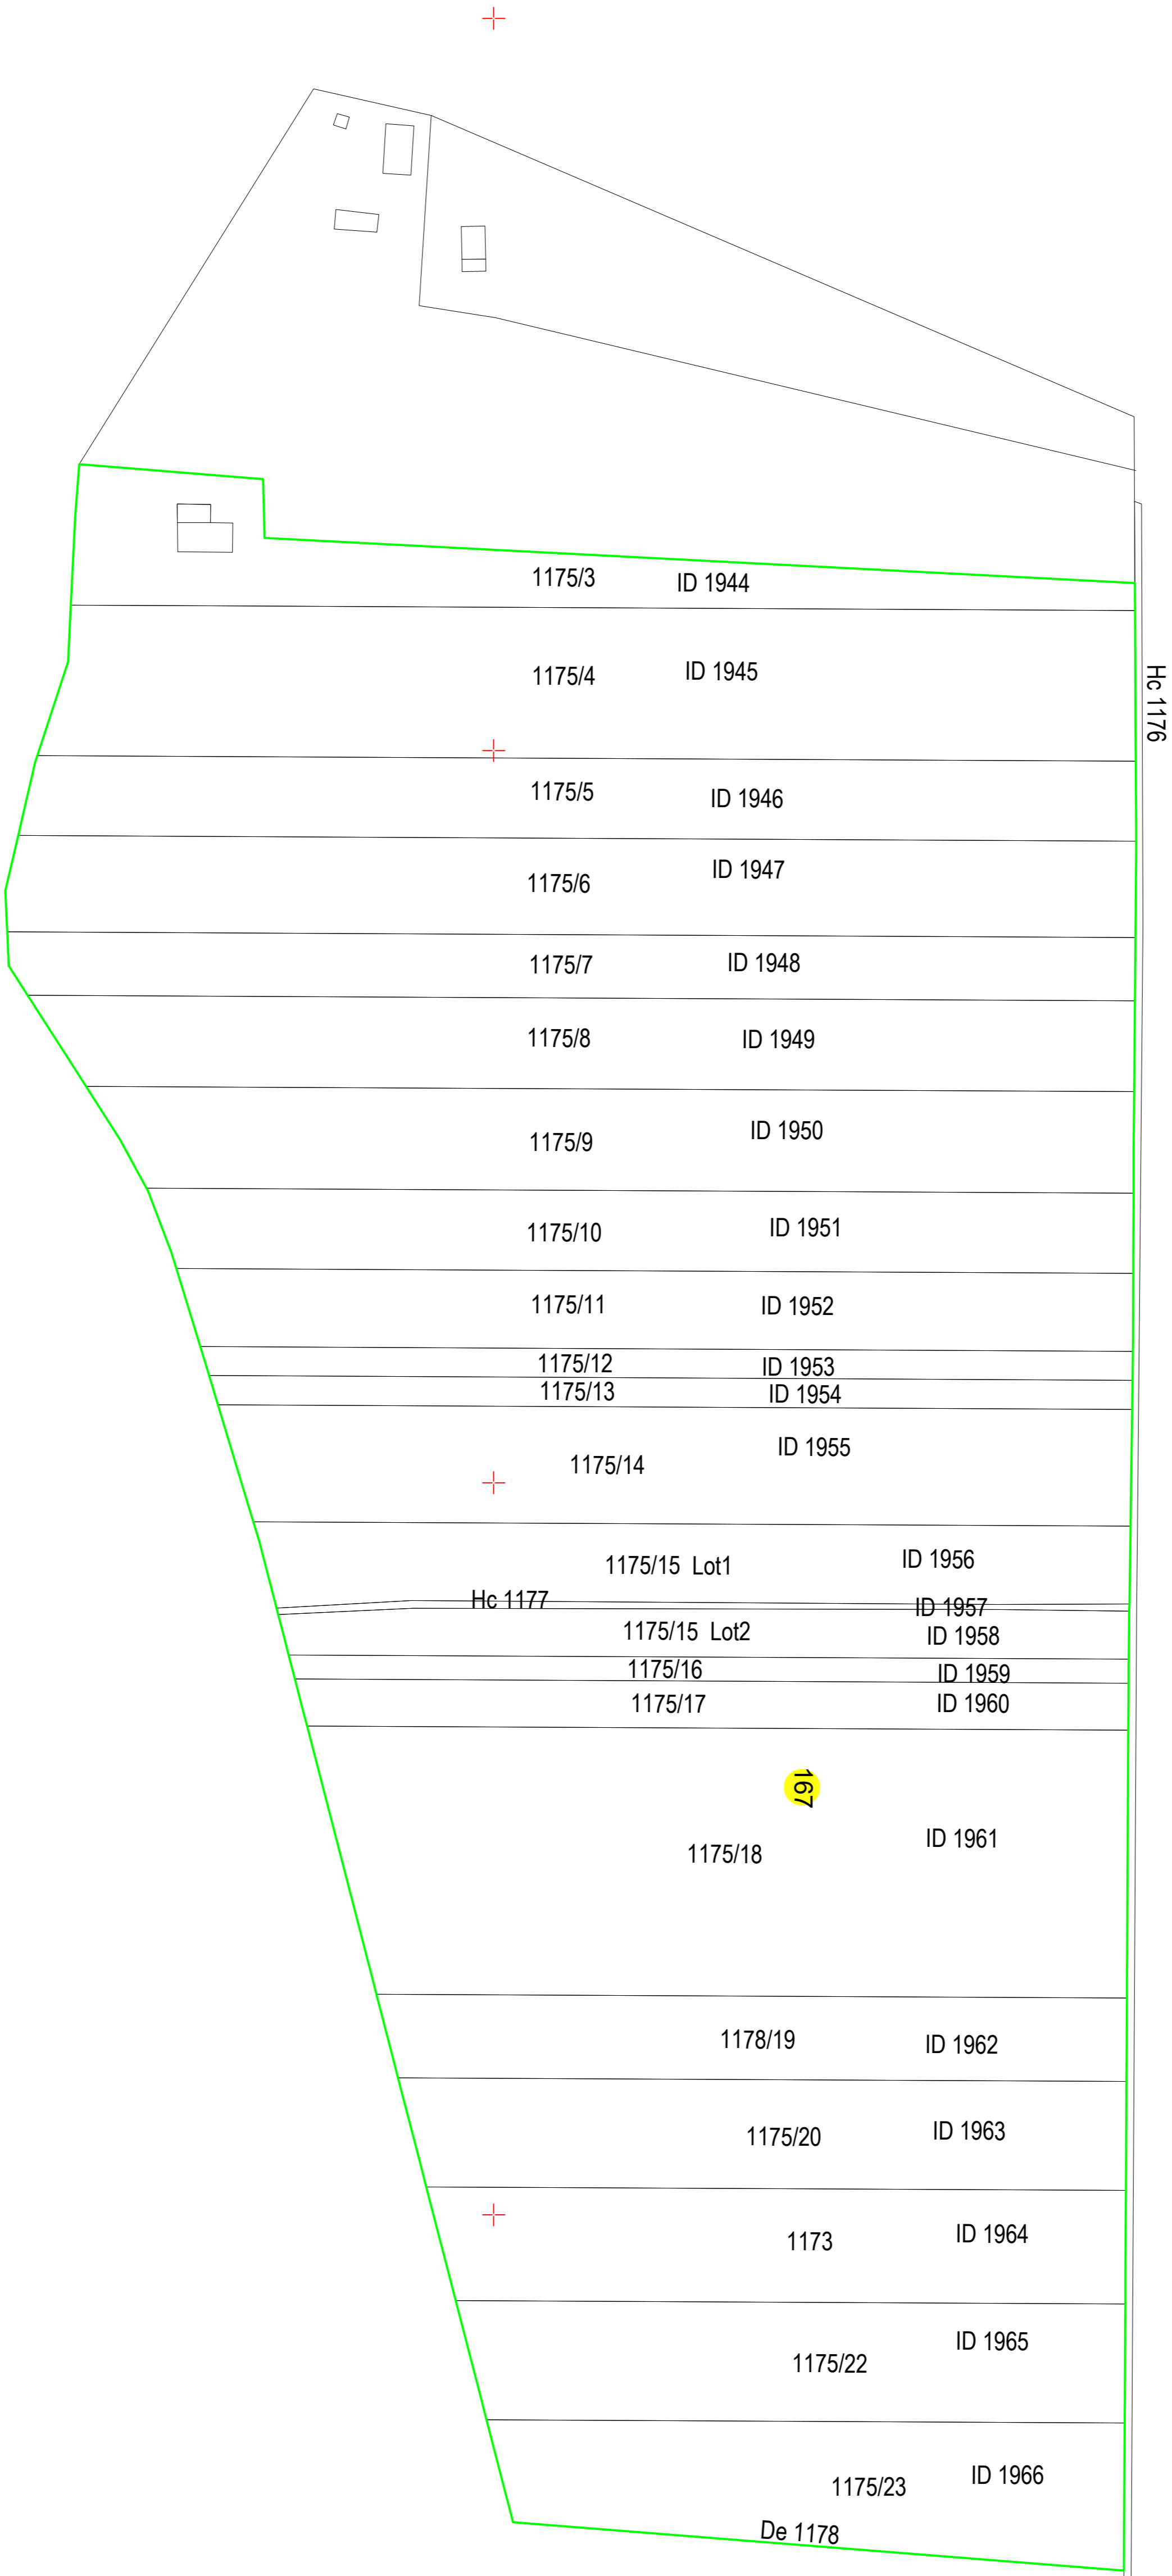

PLAN CADASTRAL

U.A.T. CAUAS, JUDETUL SATU MARE

Sector 167
Scara 1:2000
Sistem de proiectie STEREO 70

"Spre publicare"

=LEGENDA=

- Limita UAT
- Limita intravilan
- Limita sector cadastral
- Numar sector cadastral
- Limita tarla/cvartal
- Numar tarla
- Limita imobil
- ID imobil
- Hidrografe
- Drumuri
- Stalp electric de beton