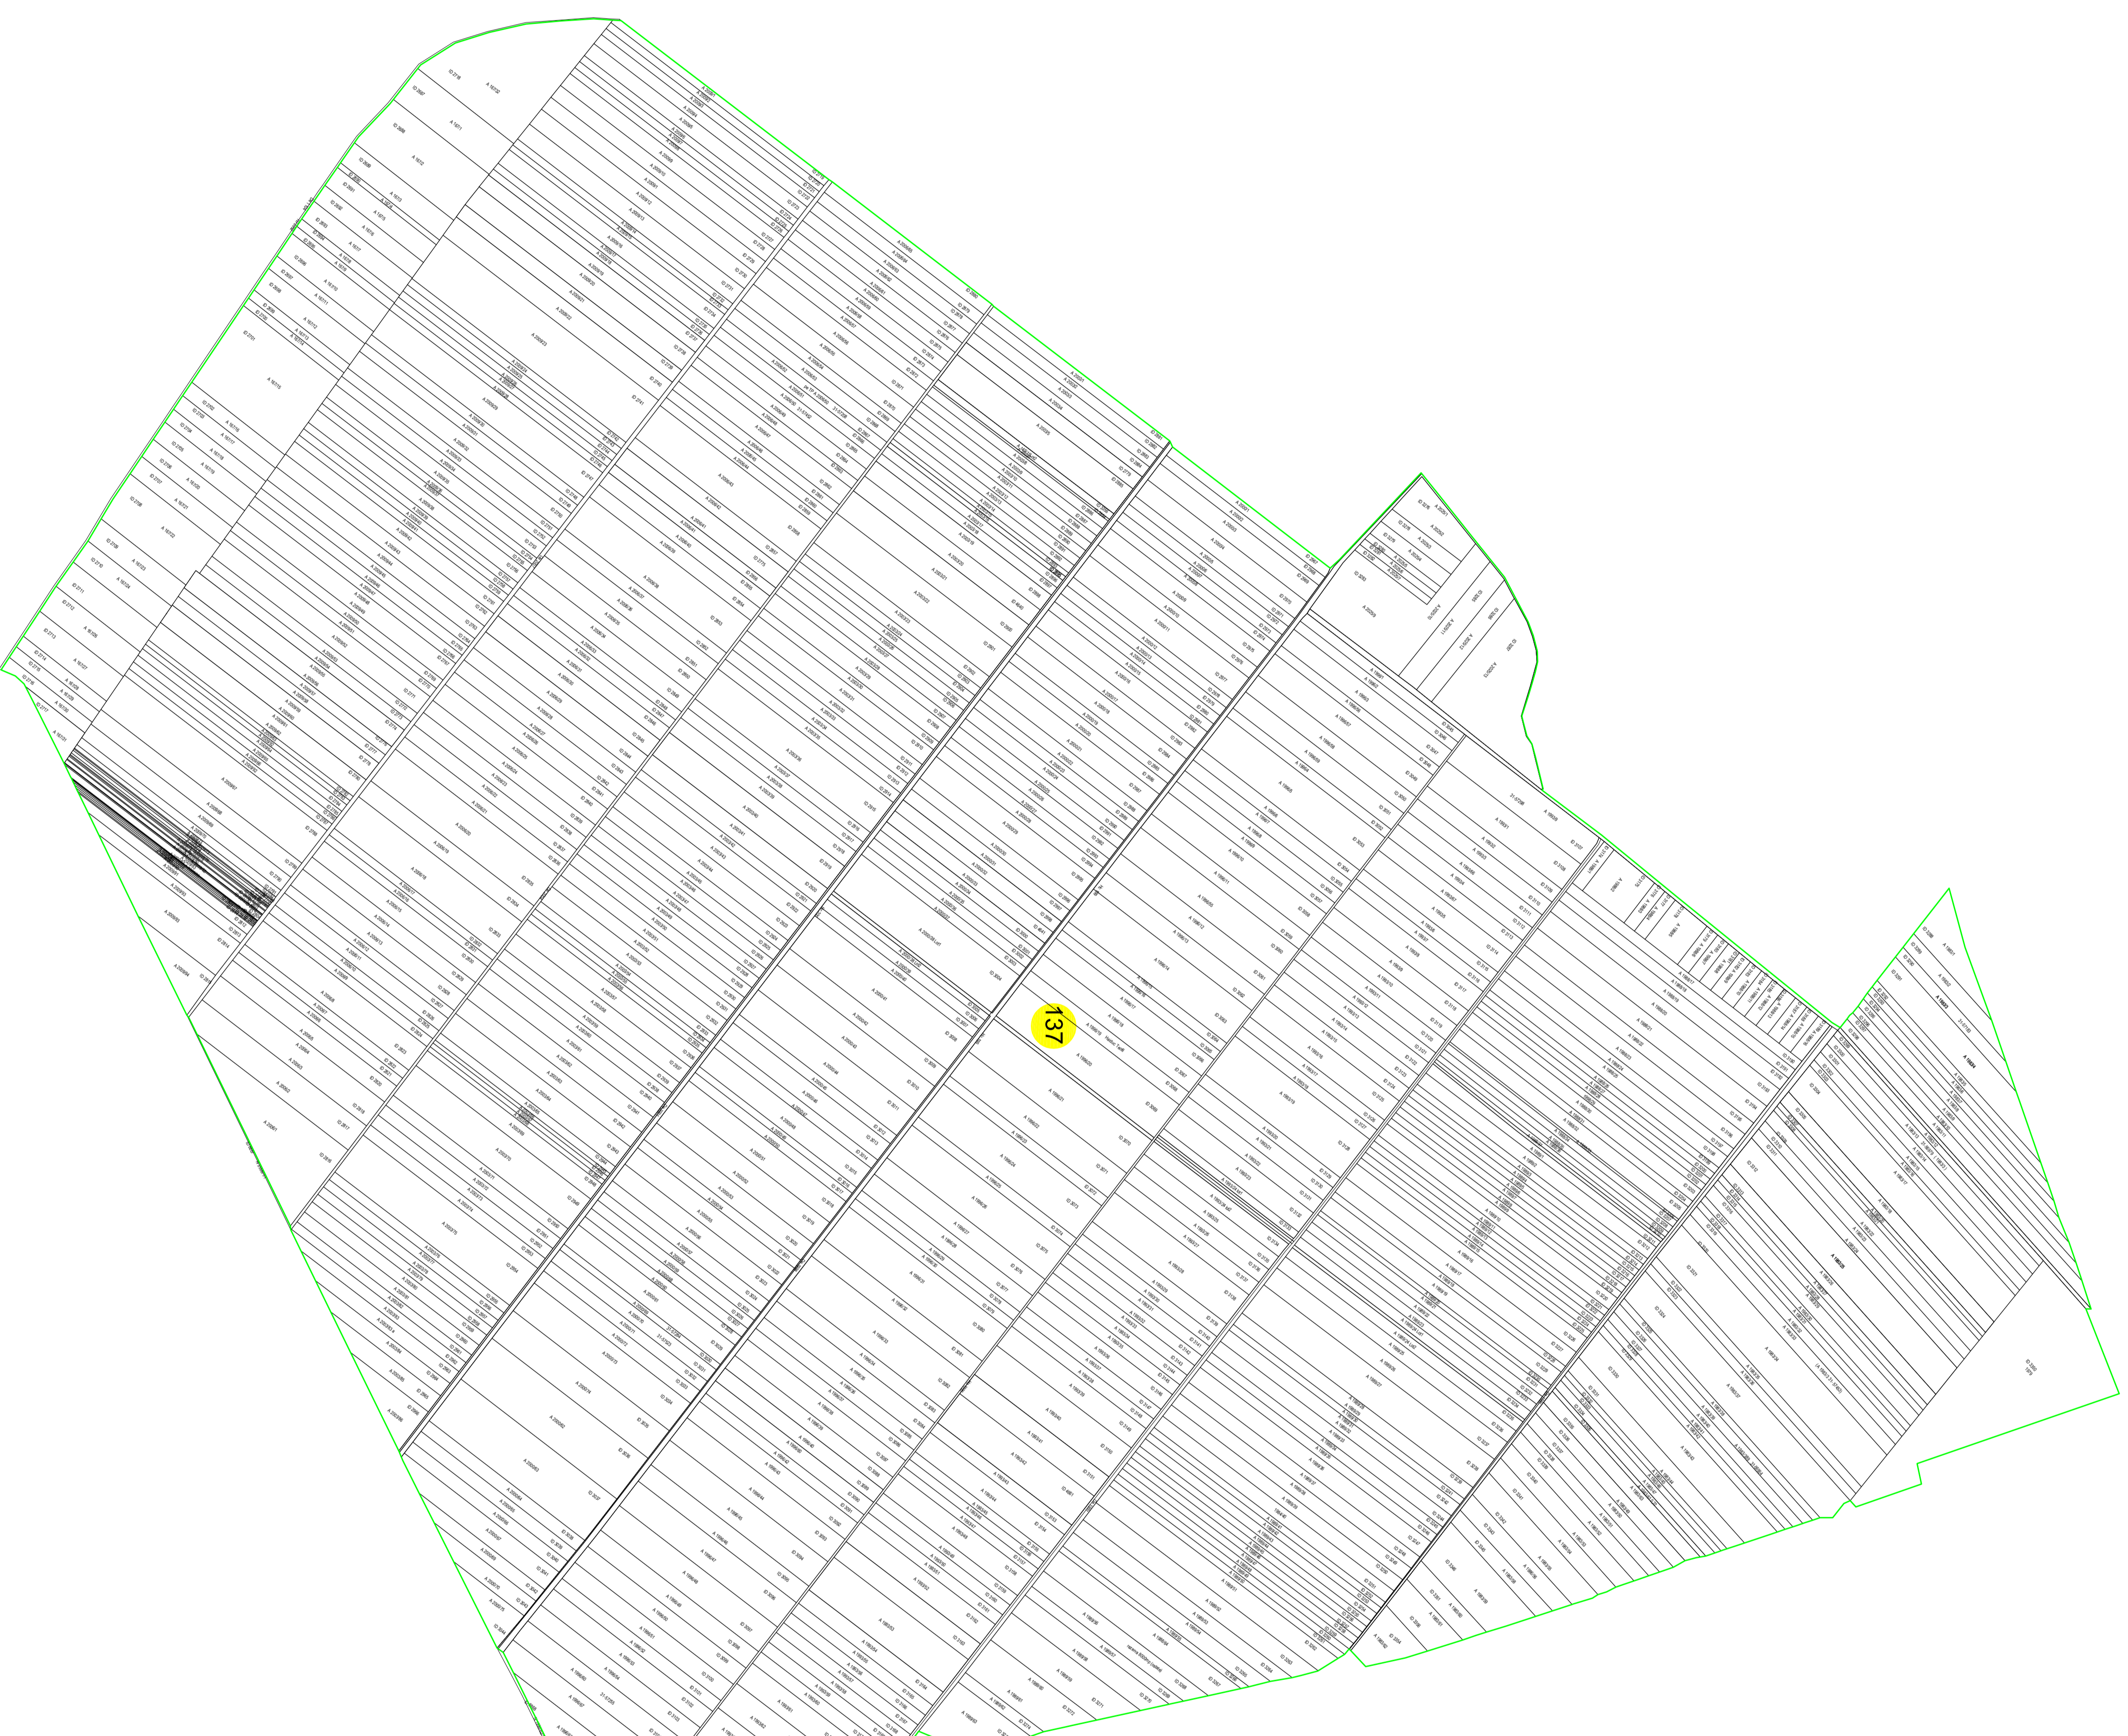

PLAN CADASTRAL  
U.A.T. CAUAS, JUDETUL SATU MARE

Sector 137  
Scara 1:2000  
Sistem de proiectie STEREO 70

"Copie spre publicare"

=LEGENDA=

- Limbia UAT
  - Limbia intravilan
  - Limbia sector cadastral
  - Numar sector cadastral
  - Limbia tarata/cvartala
  - Numar tarla
  - Limbia imobil
  - ID imobil
  - Hidrografe
  - Drumuri
  - Stalp electric de beton
- 1
  - 274
  - ID 274

Primar:  
"Certific amplasamentul"

Intocmit:

RO-B-J NR.3202/29.05.2025 AGROTOPO CRIS SRL  
RO-SM-F NR.0106/06.11.2015 SABAU V. GH. CRISTIAN