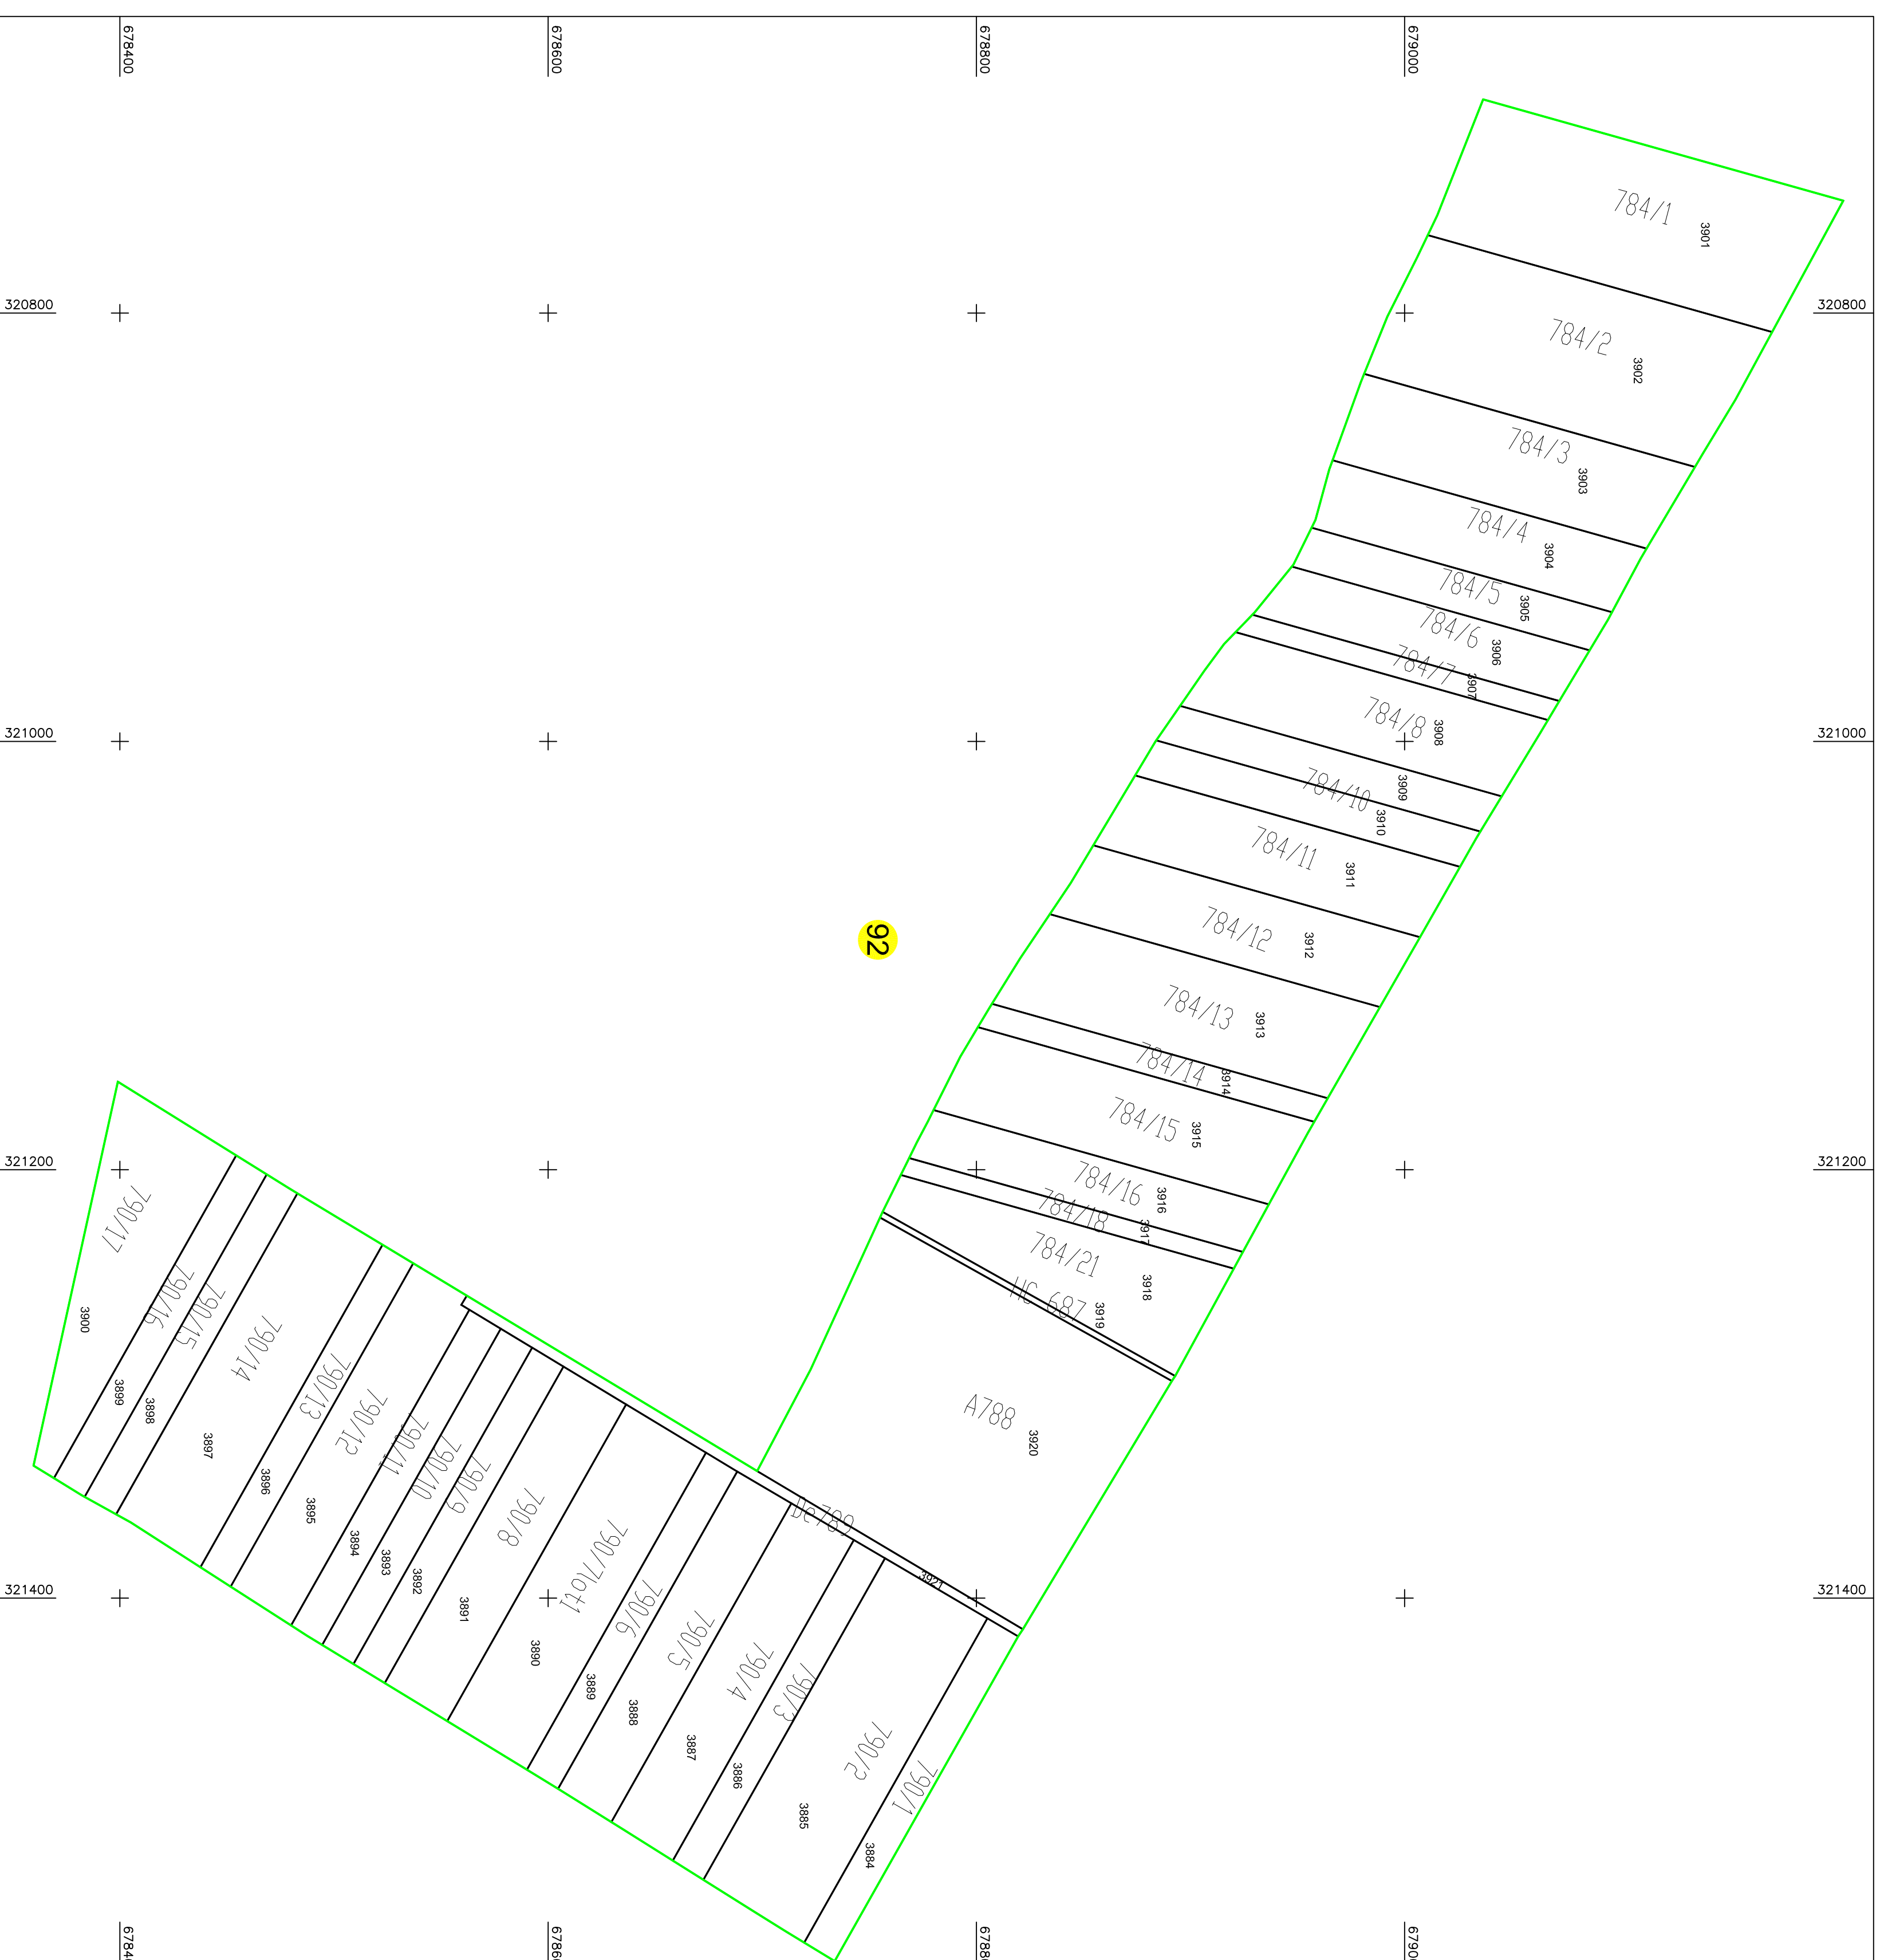

PLAN CADASTRAL

UAT: Cauas, judetului: SATU MARE, Sect. cad. 92, plansa 92

Scara 1:2000

Sistem de proiectie: stereografic 1970

Spre Publicare

LEGENDA	
Numar Scara	92
Cod constructie	C1
ID imobil	15
Limita actual	—
Limita mozaic	—
Hidrografie	—
Limita UAT	—
Limita teren	—
Numar teren	101
Numar posesi	447086
Limita constructie	—