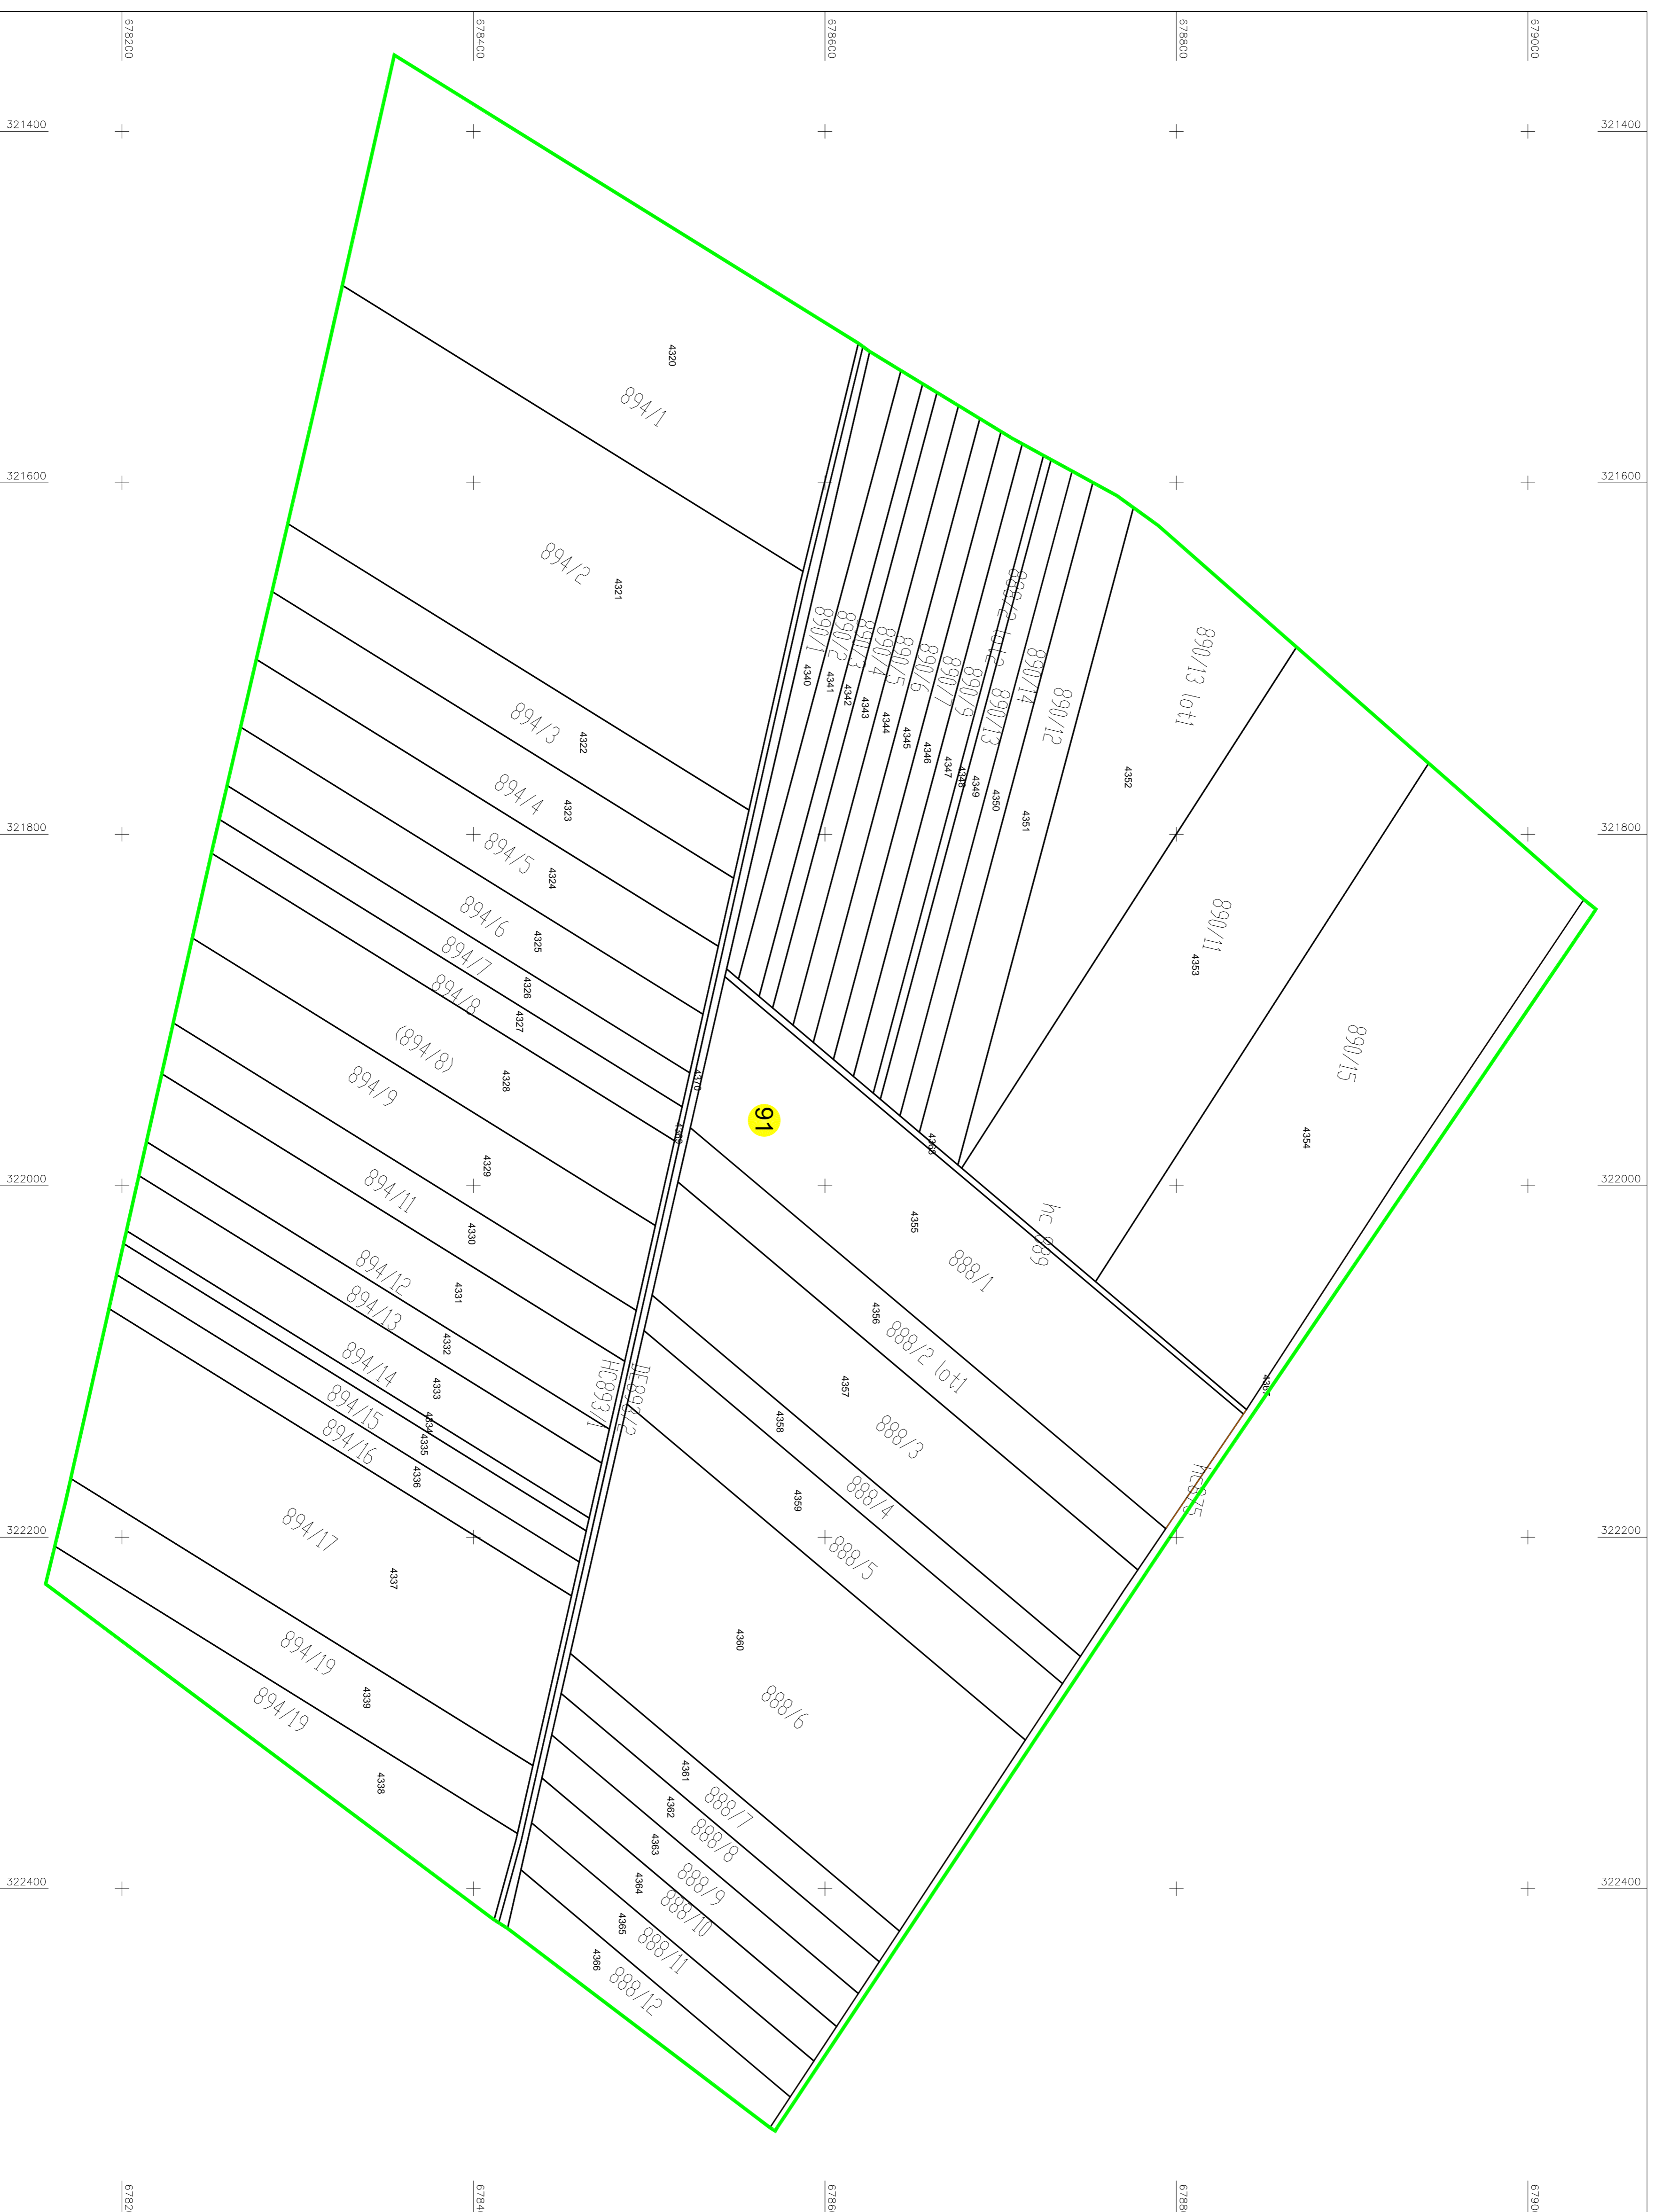

PLAN CADASTRAL

UAT: Cauas, judetul: SATU MARE, Sect. cad. 91, plansa 91

Scara 1:2000

Sistem de proiectie: stereografic 1970

Spre Publicare

LEGENA	
Numar Sector	4
Cod constructie	C1
ID imobil	15
Limita sector	—
Limita imobil	—
Hidrografie	—
Limita UAT	—
Limita intravilan	—
Limita sat	—
Numar sat	101
Numar postal	47005
Limita constructie	—