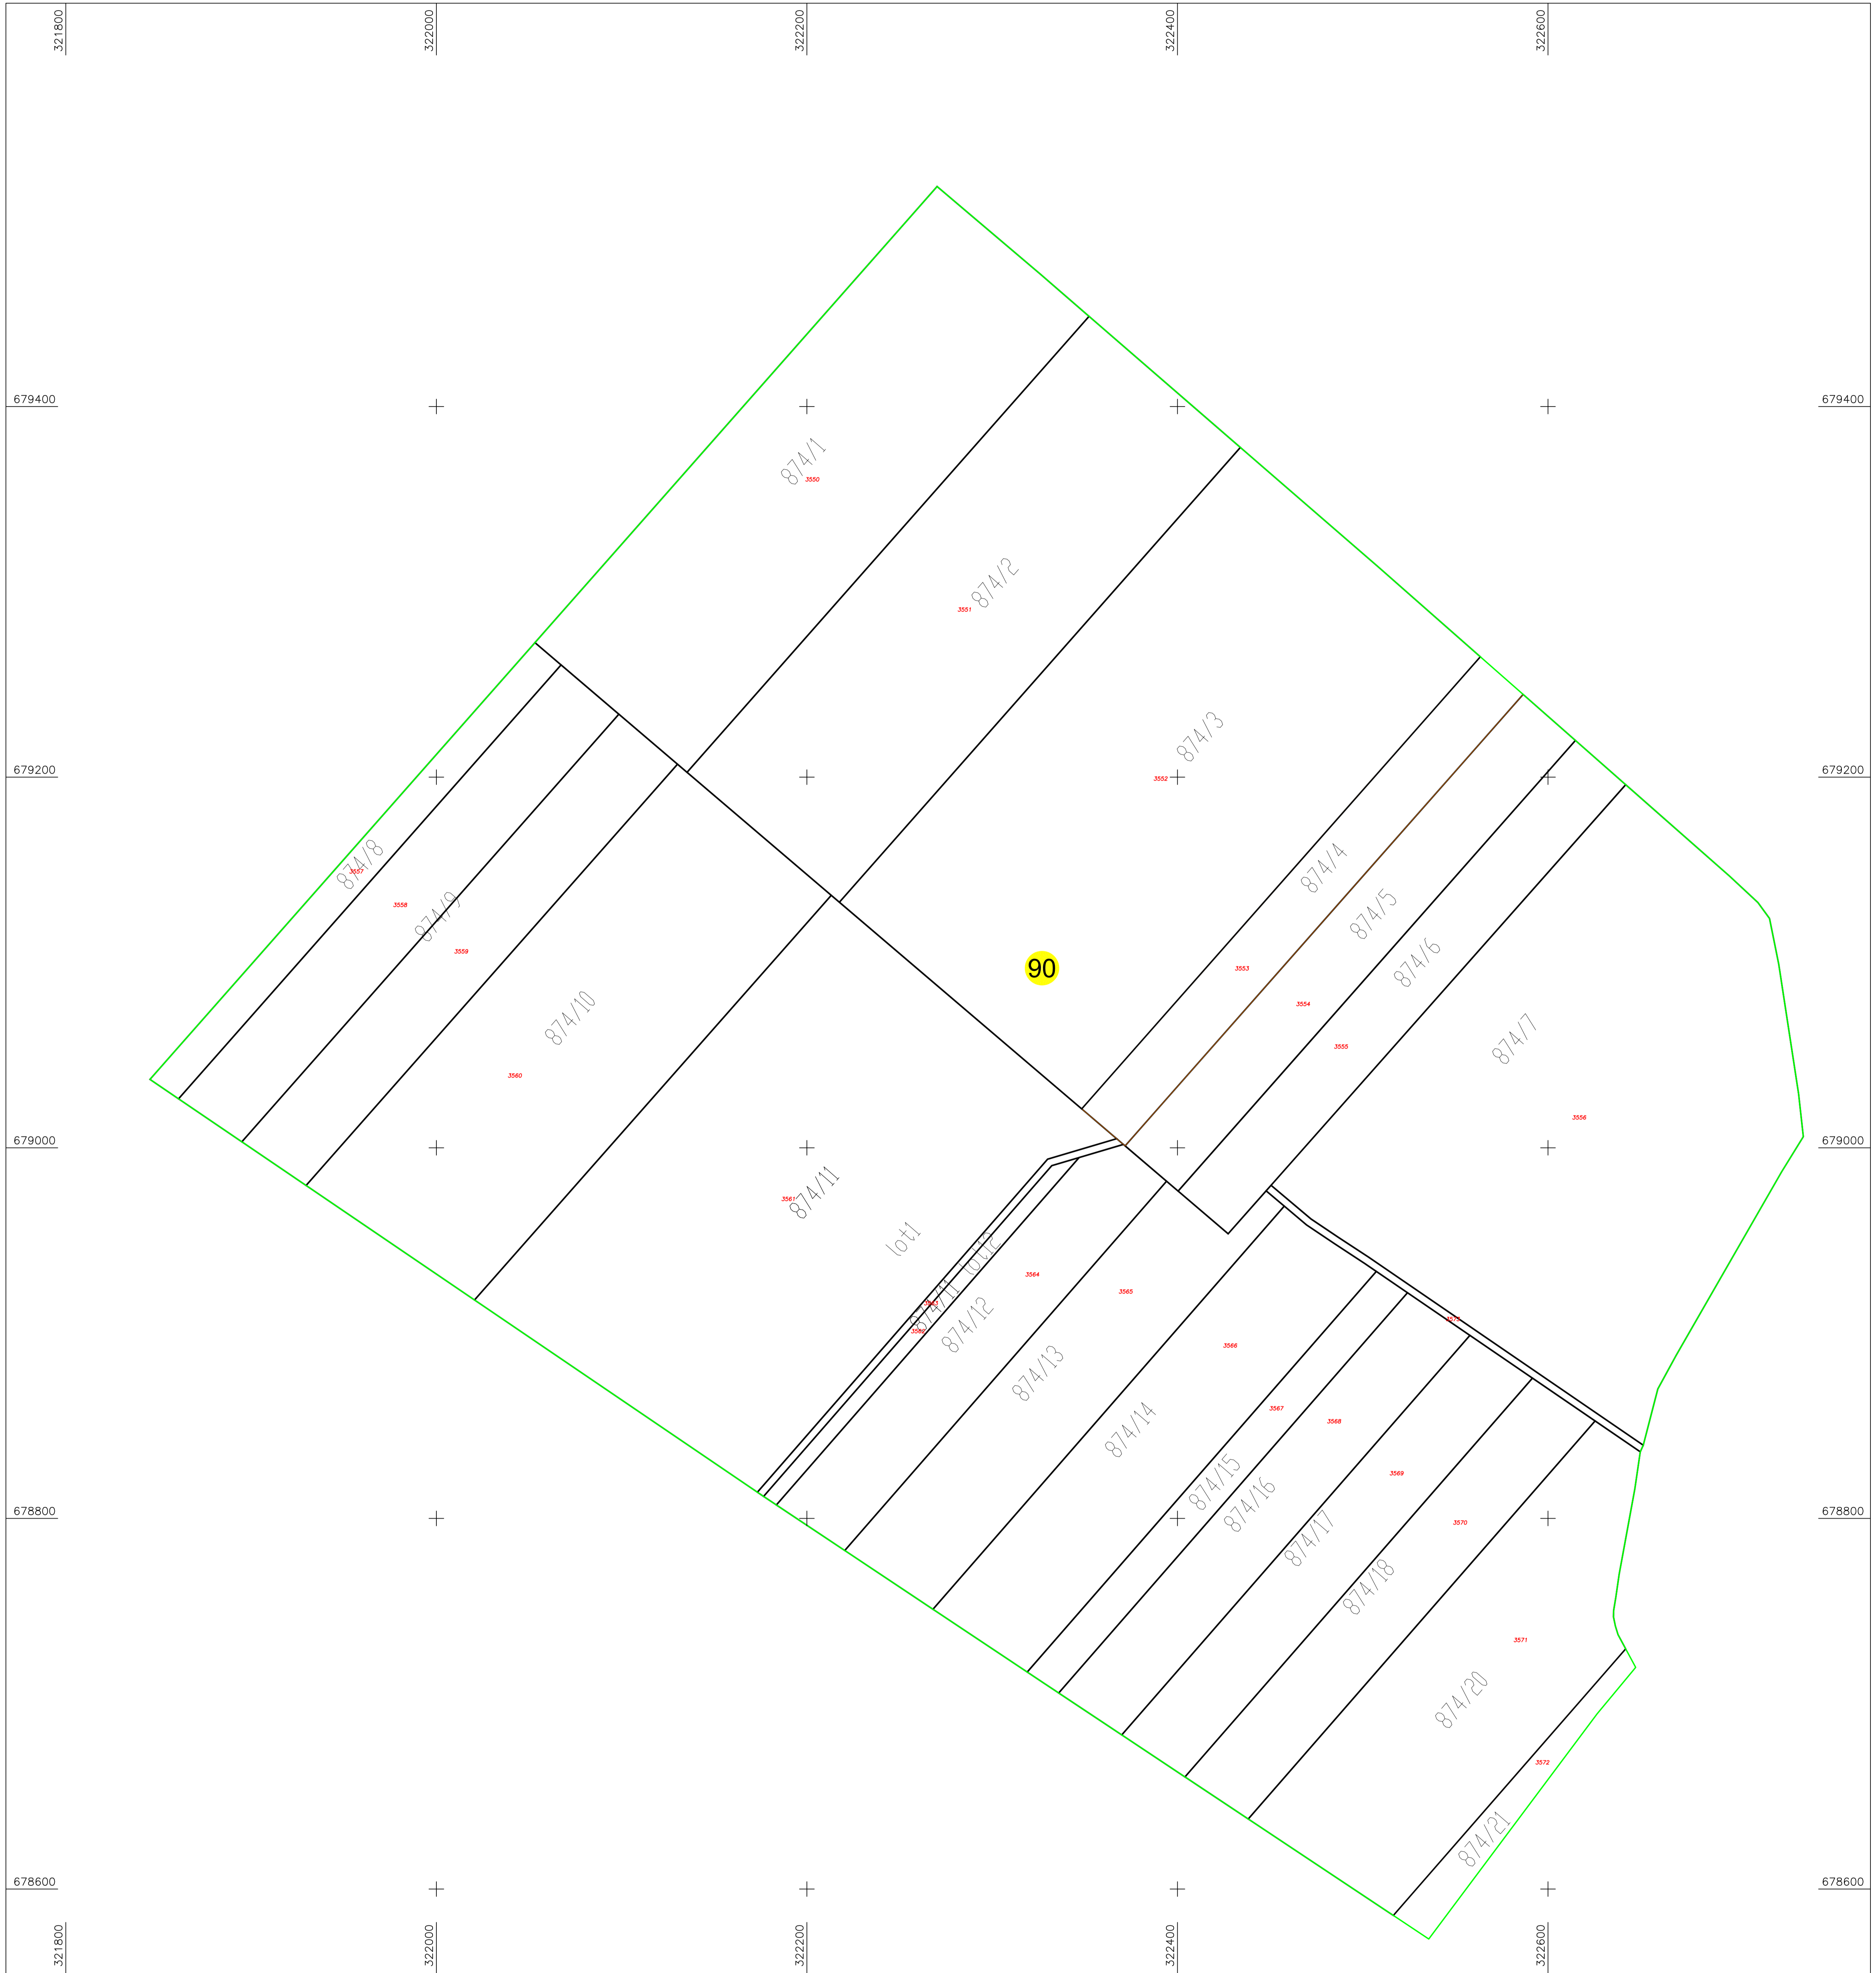

PLAN CADASTRAL
UAT: Cauas, judetul: SATU MARE, Sect. cad. 90, plansa 90
Scara 1:2000
Sistem de proiectie: stereografic 1970
Spre Publicare

LEGENDA

Numar Sector	90
Cod constructie	C1
ID imobil	15
Limita sector	—
Limita imobil	—
Hidrografie	—
Limita UAT	—
Limita intravilan	—
Limita tarla	—
Numar tarla	101
Numar postal	447085
Limita constructie	—