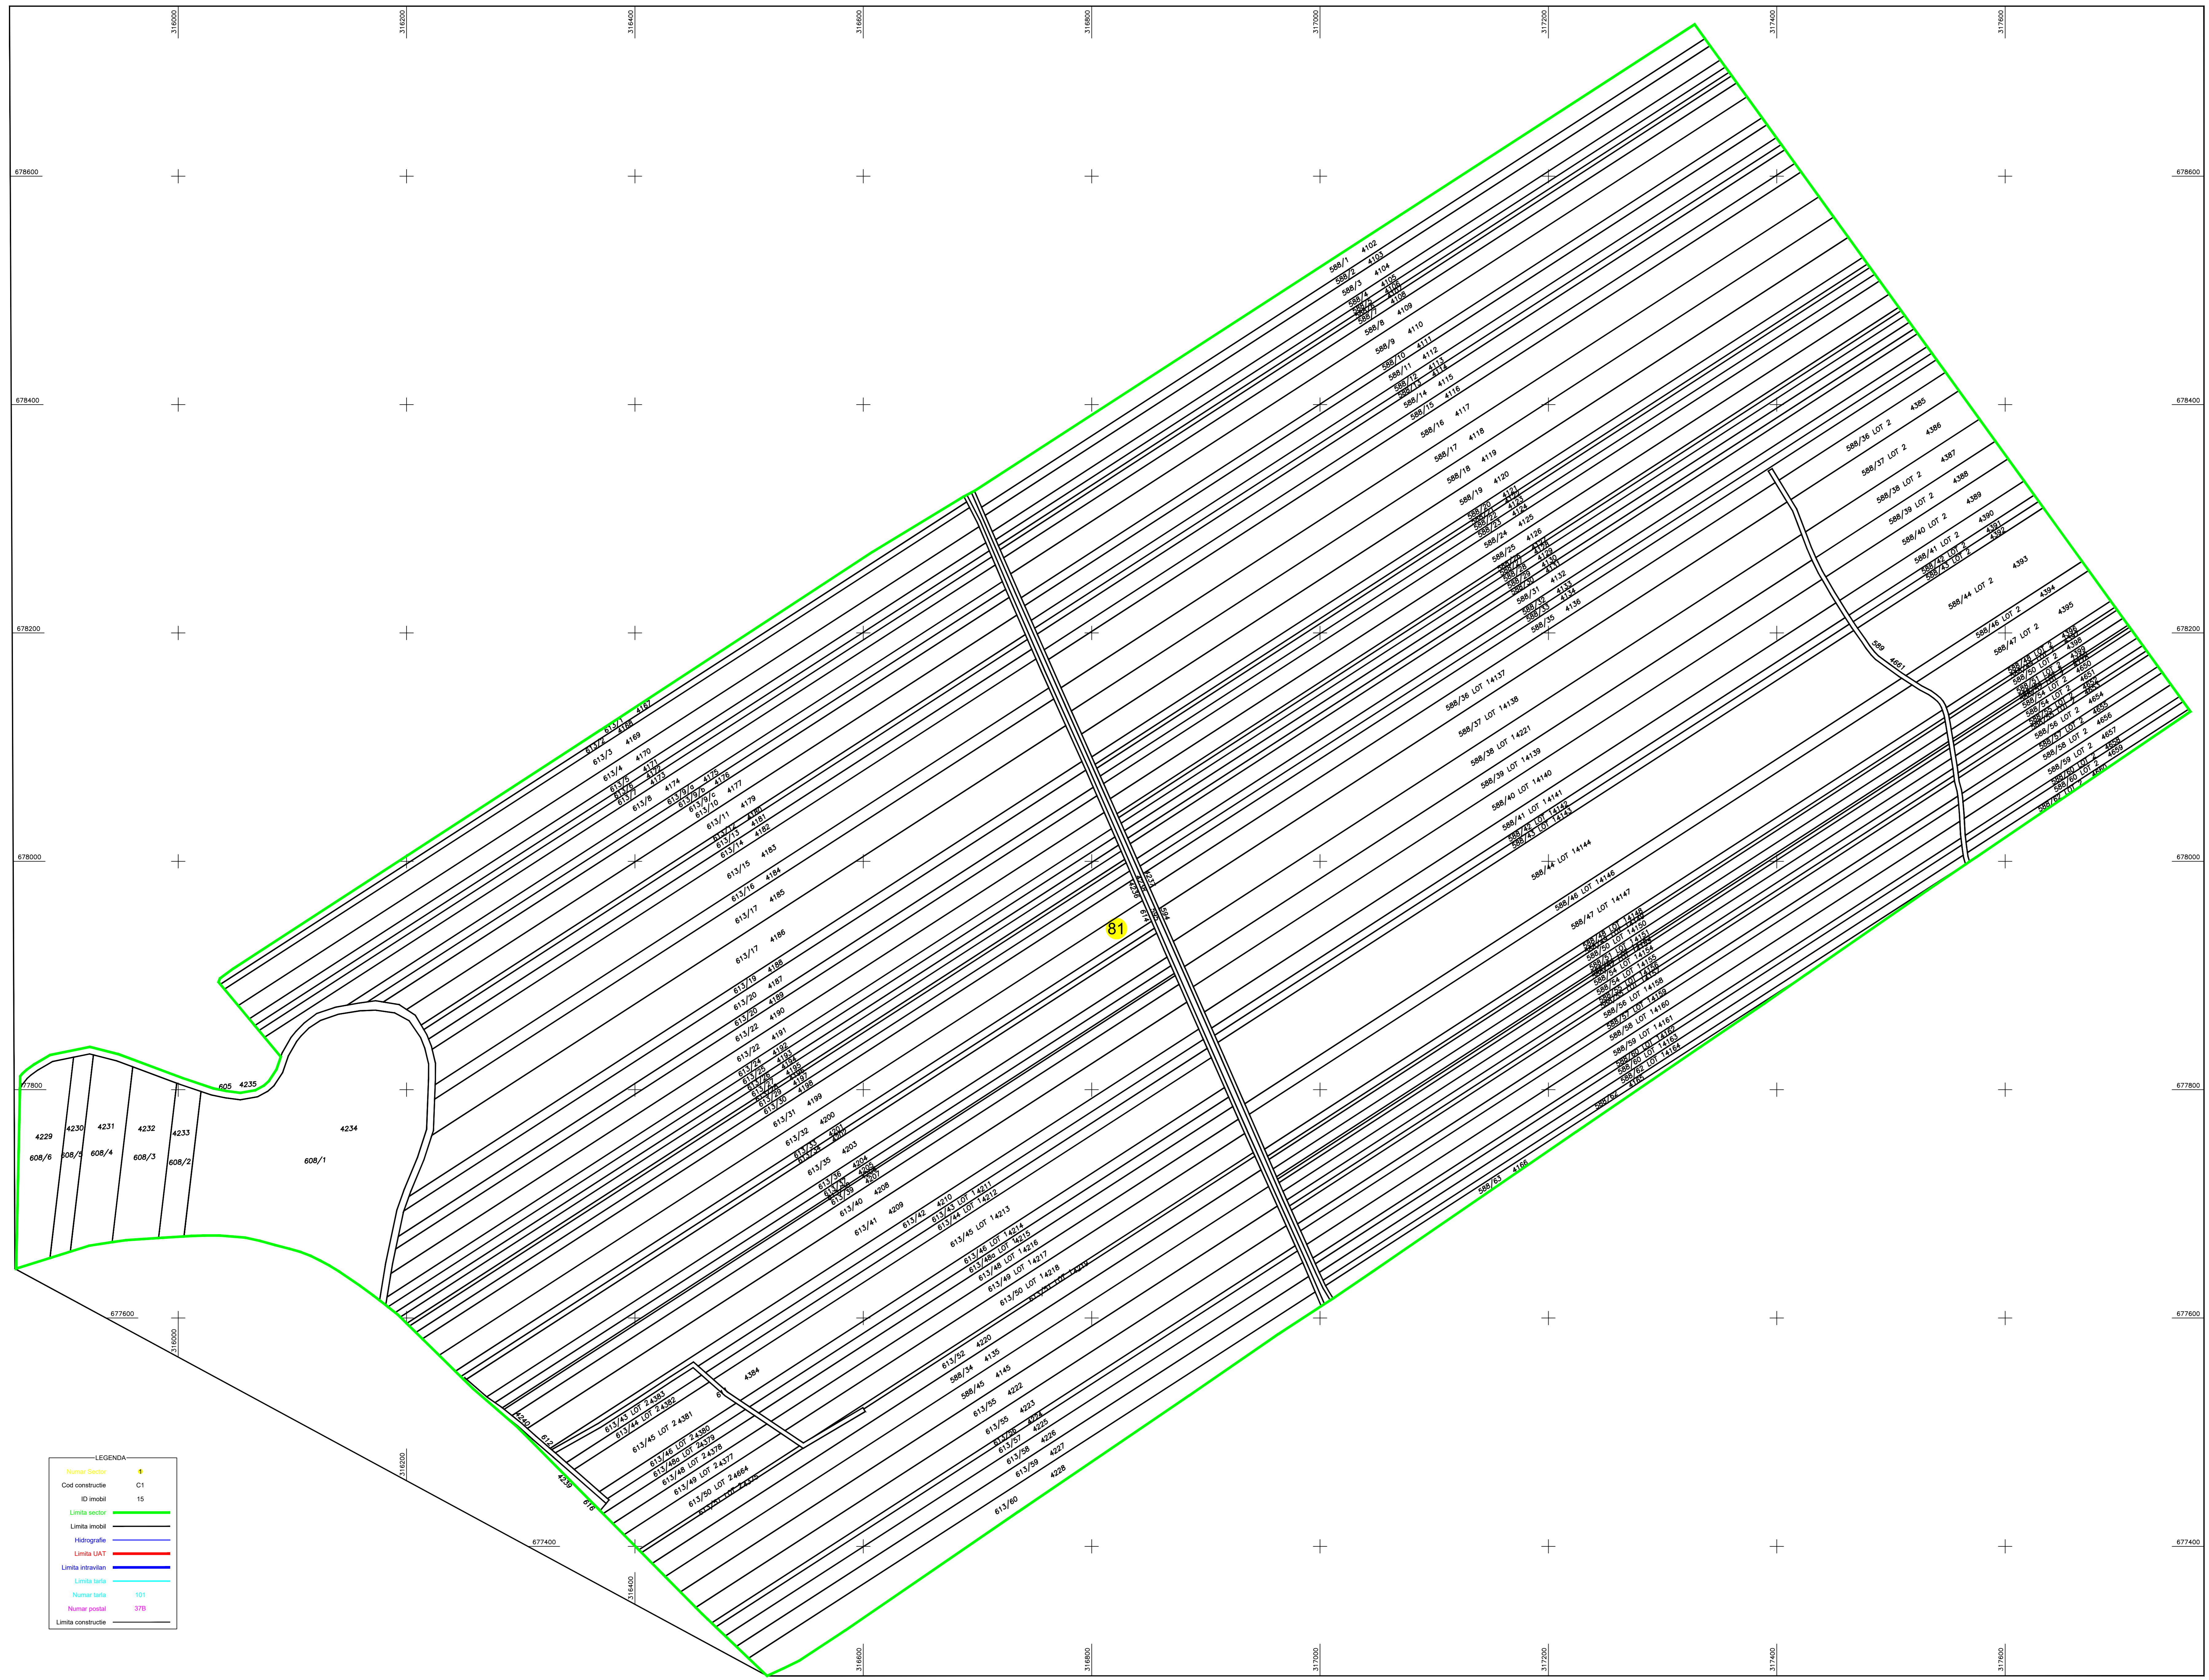

PLAN CADASTRAL
 UAT: Cauas, judetul: SATU MARE, Sect. cad. 81, plansa 81
 Scara 1:2000
 Sistem de proiectie: stereografic 1970
 Spre Publicare

LEGENDA

Numar Sector	●
Cod constructie	C1
ID mobil	15
Limita cadastral	—
Limita mobil	—
hidrografice	—
Limita UAT	—
Limita intravilan	—
Limita teras	—
Numar teras	101
Numar postal	378
Limita constructie	—