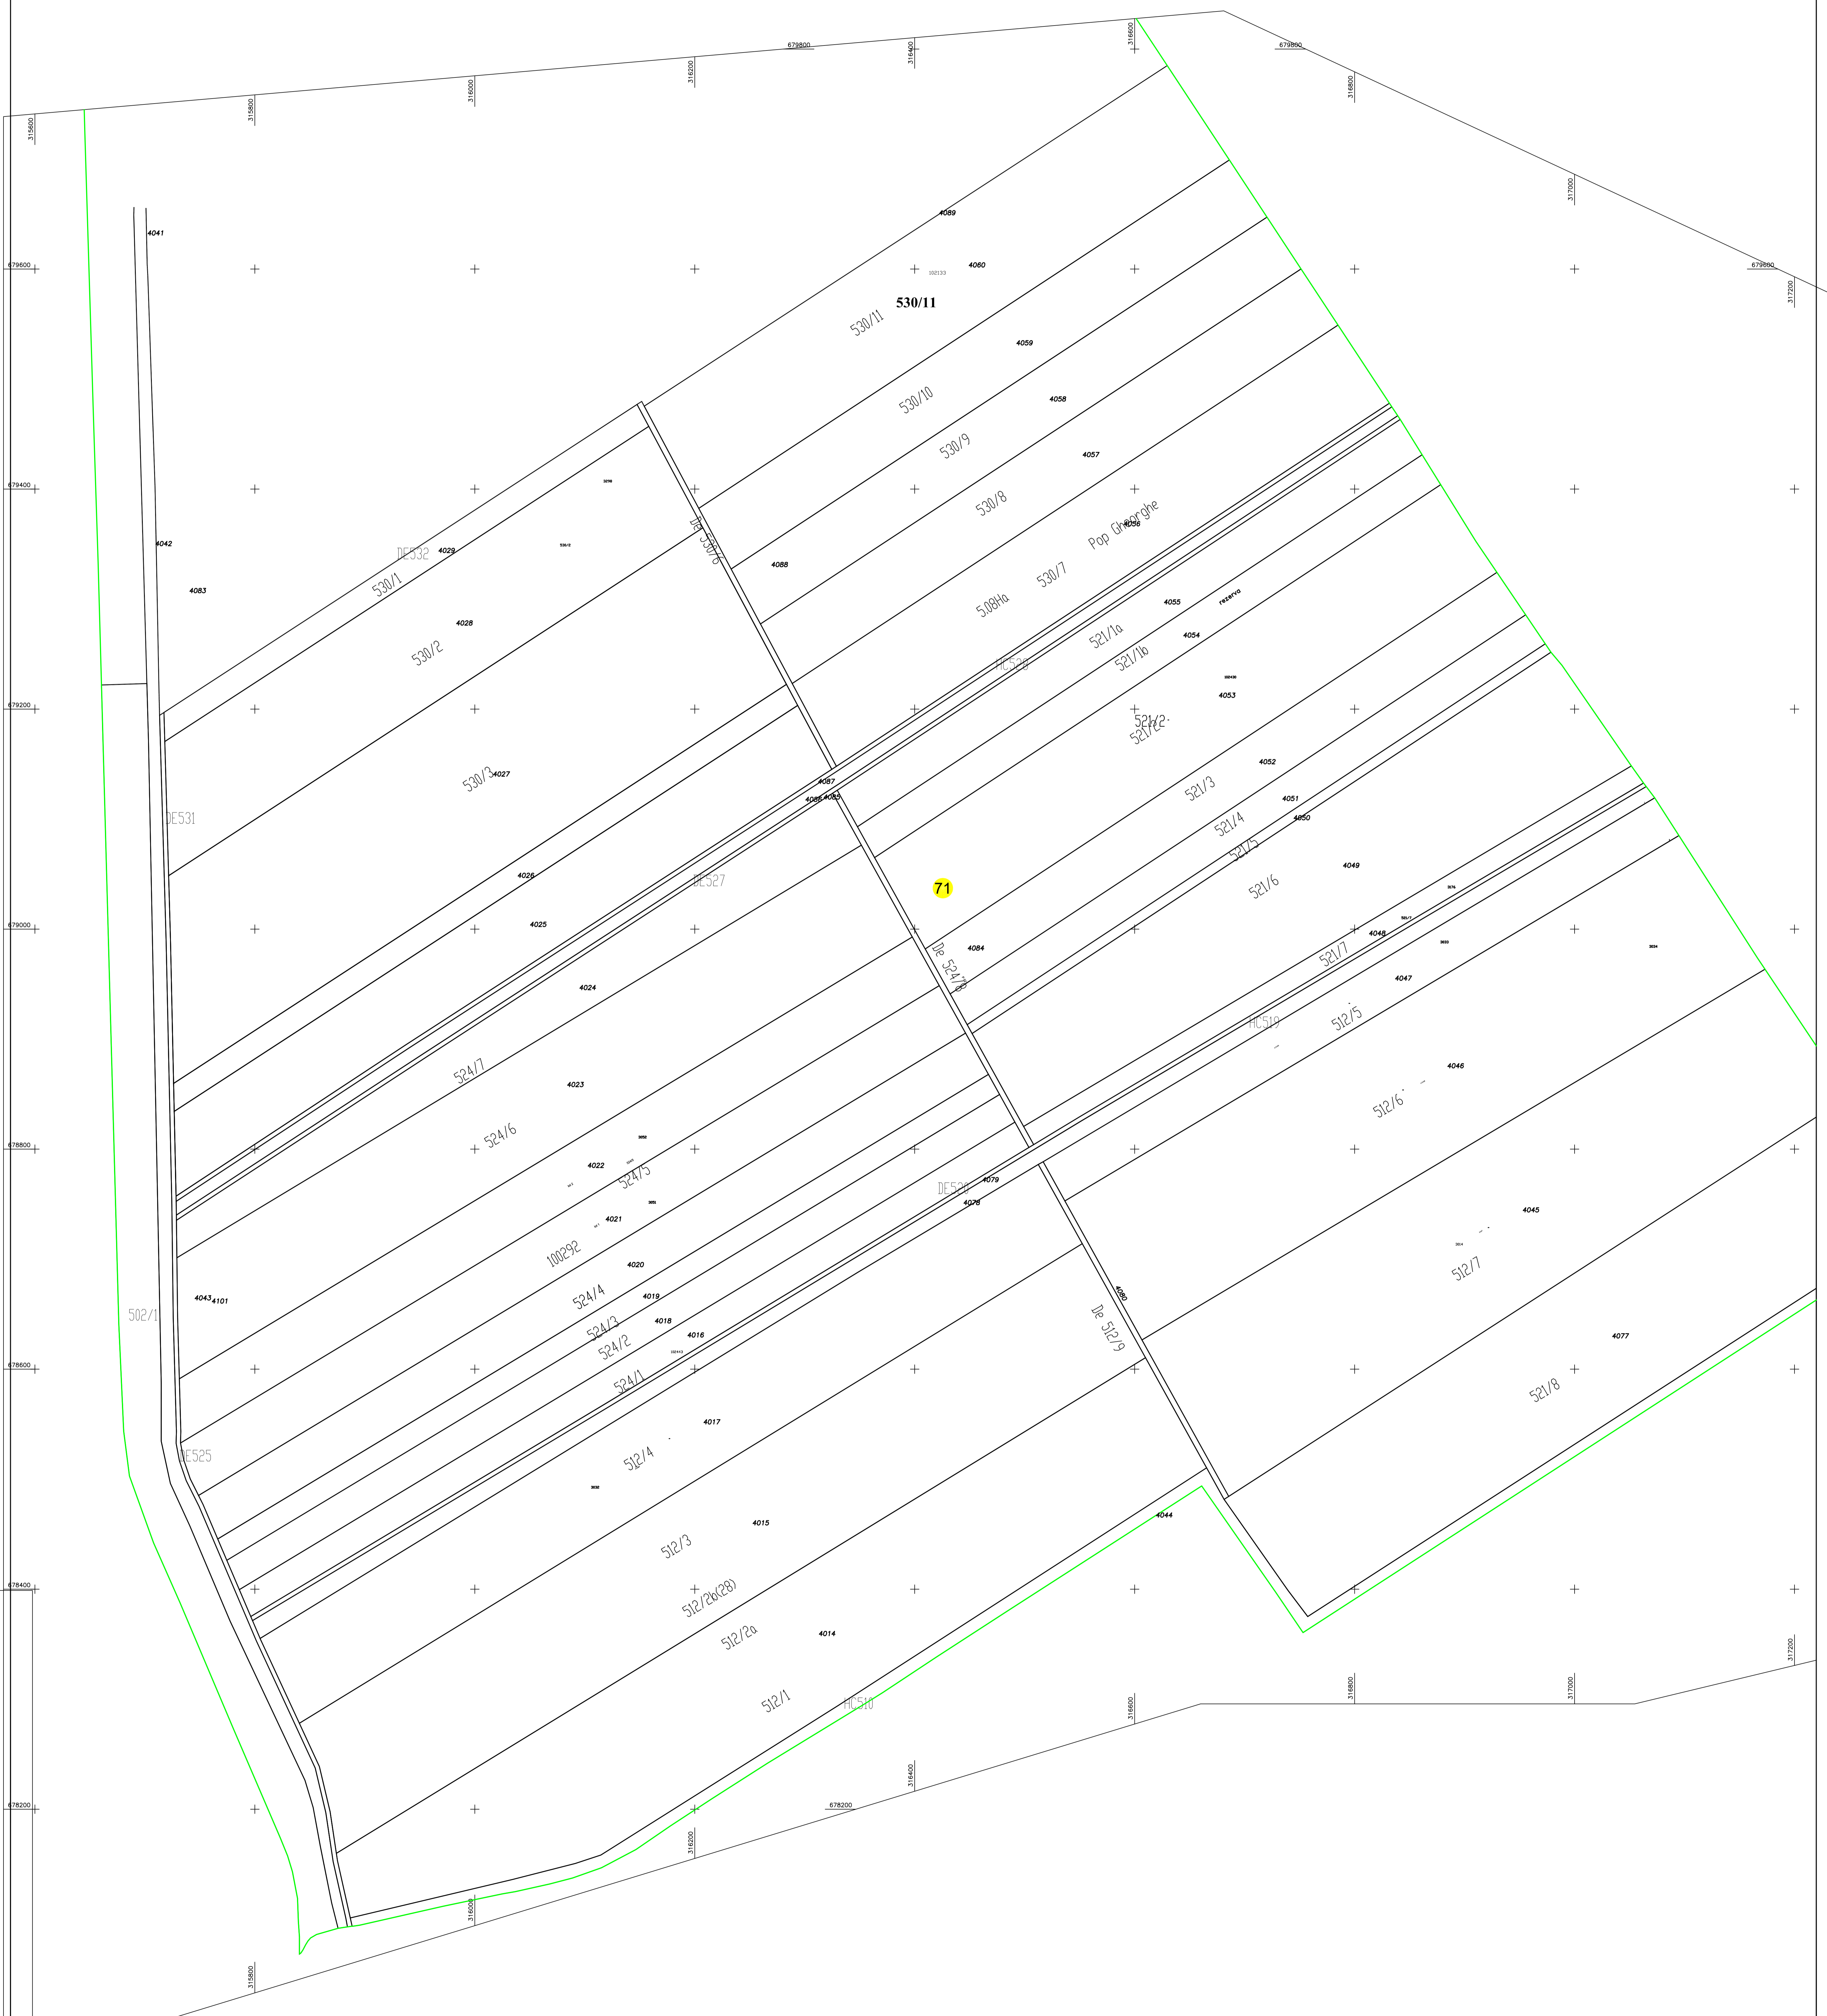

PLAN CADASTRAL
 UAT: Cauas, judetul: SATU MARE, Sect. cad. 71, plansa 71
 Scara 1:2000
 Sistem de proiectie: stereografic 1970
 Spre Publicare

LEGENDA

Numar Sector	71
Cod constructie	C1
ID Imobil	15
Limita sanator	
Limita imobil	
Hidrografie	
Limita UAT	
Limita intravilan	
Limita teren	
Numar teren	101
Numar parcela	447005
Limita constructie	