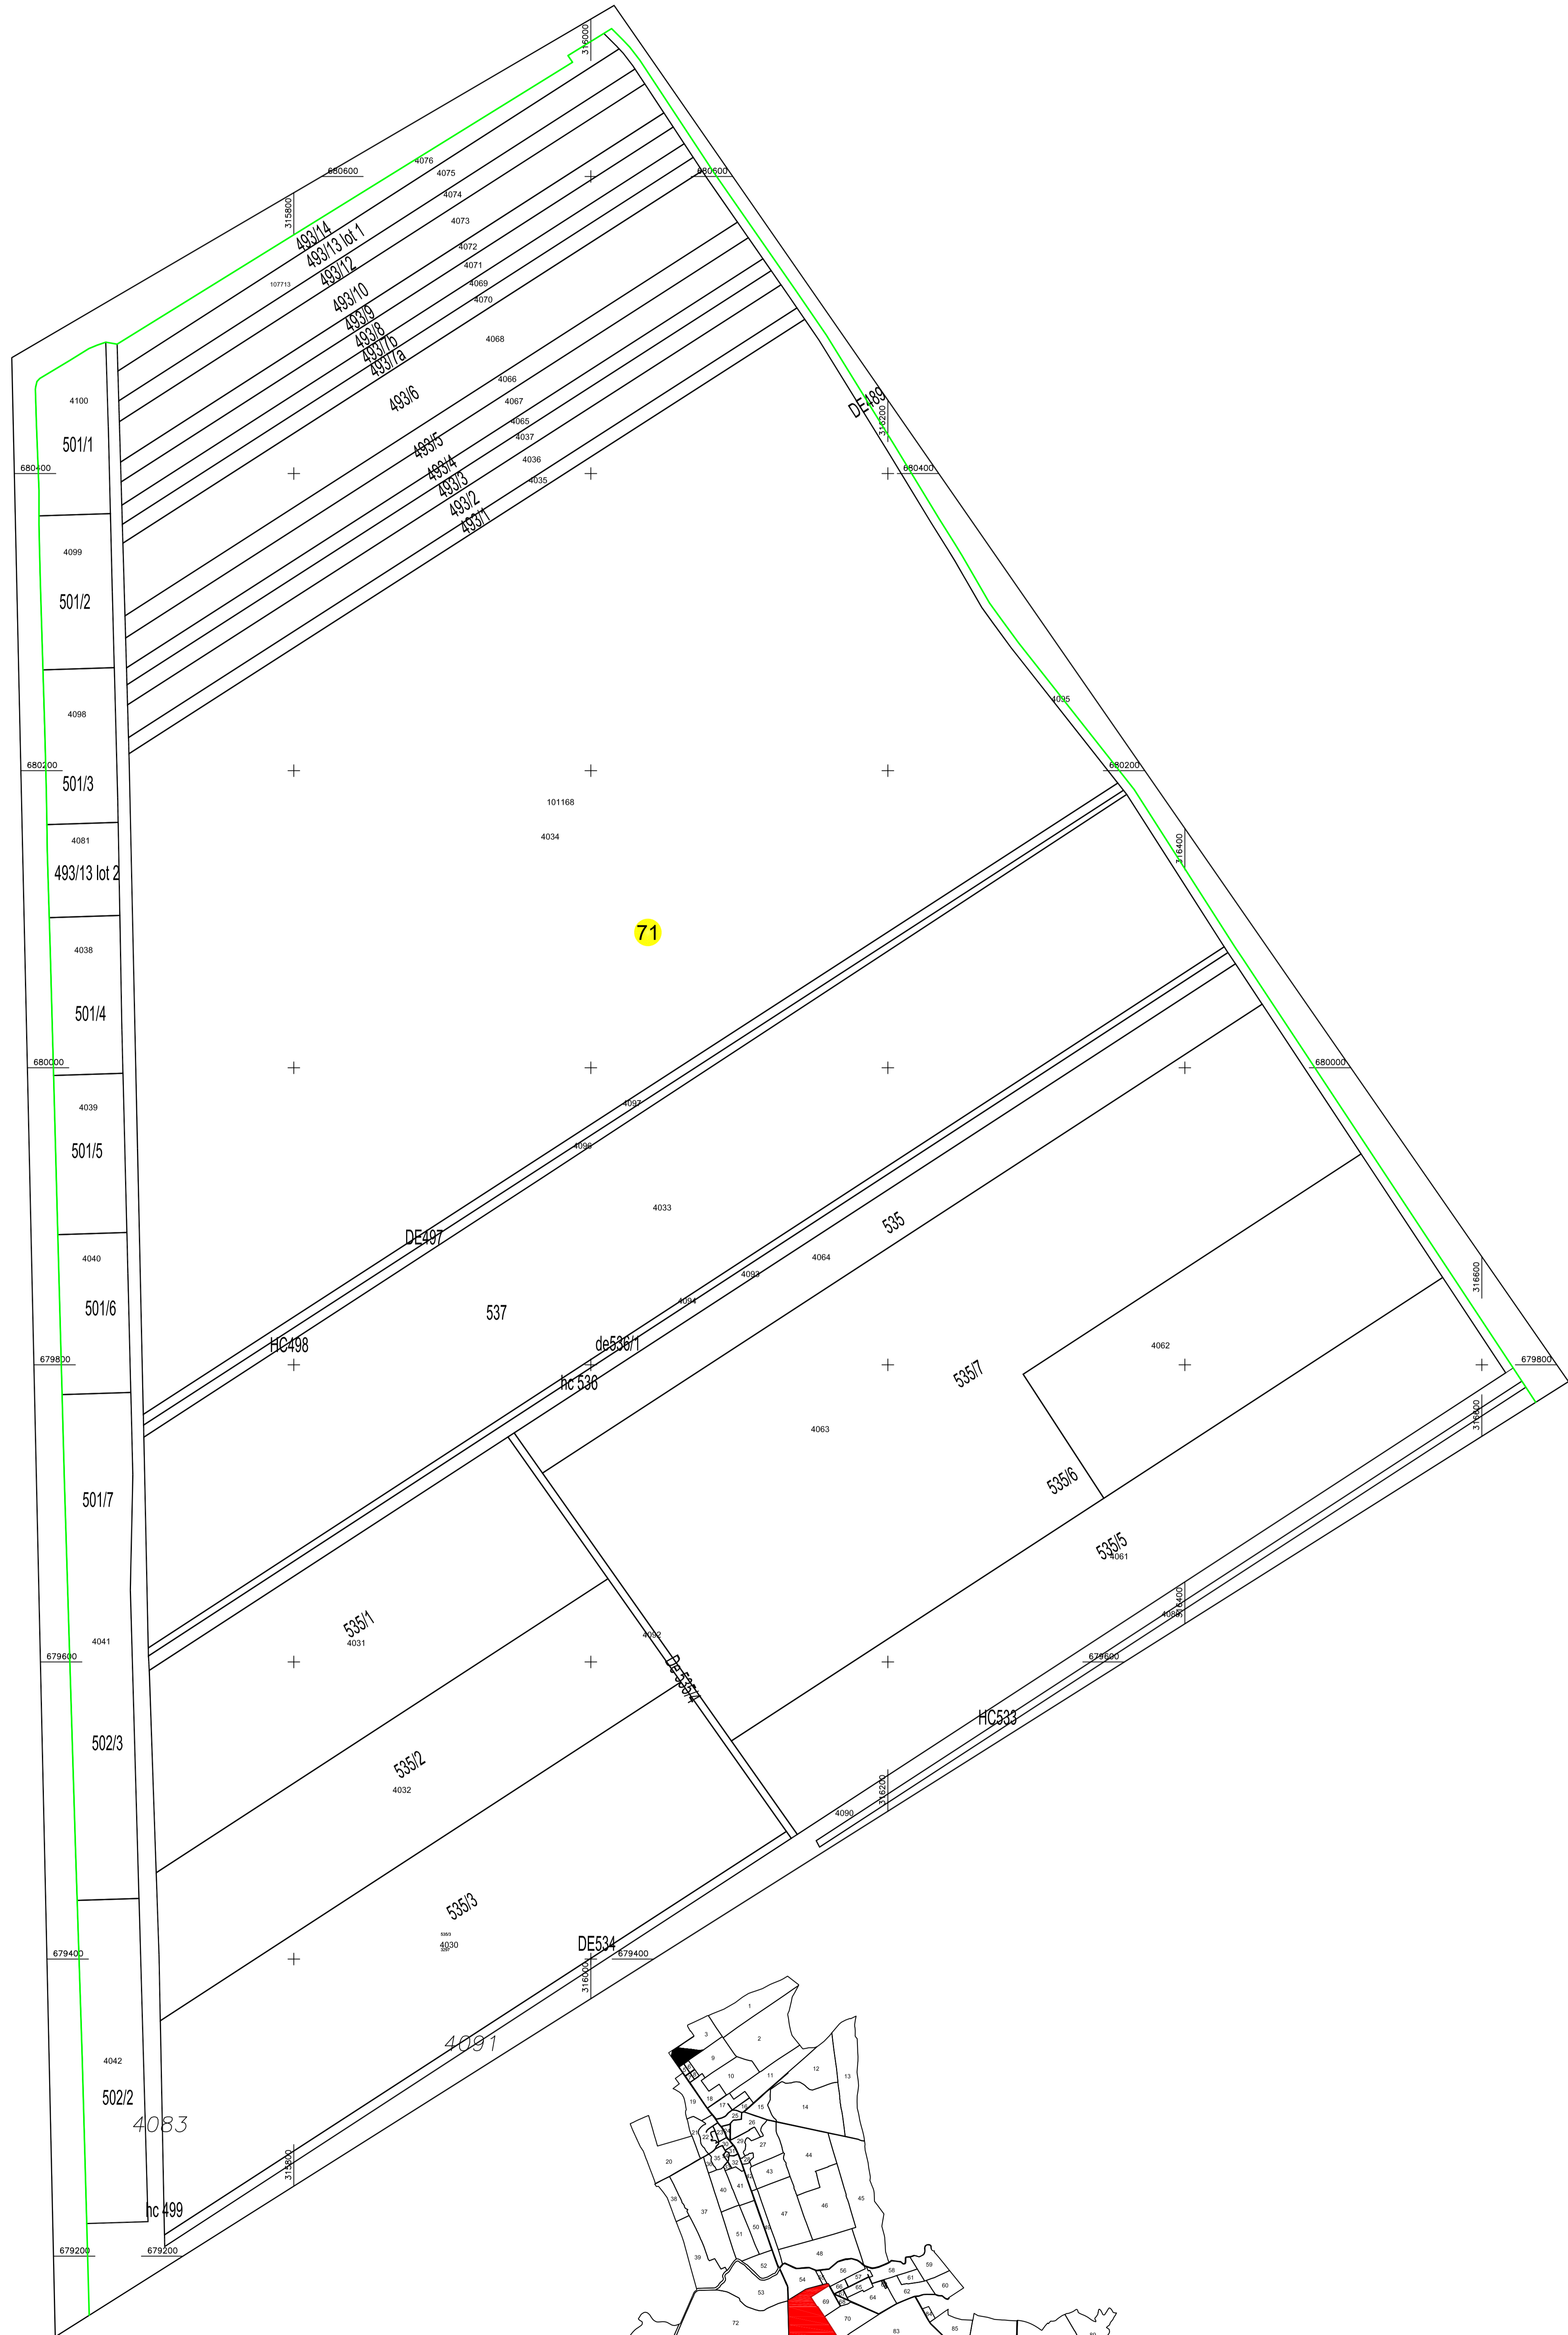

PLAN CADASTRAL
 UAT: Cauas, judetul: SATU MARE, Sect. cad. 71, plansa 71
 Scara 1:2000
 Sistem de proiectie: stereografic 1970
 Spre Publicare

LEGENDA

Numar Sector	71
Cod constructie	C1
ID Inozel	15
Limita sector	—
Limita Inozel	—
Hidrografe	—
Limita CAT	—
Limita Interven	—
Limita taru	—
Numar taru	101
Numar postal	447385
Limita constructie	—