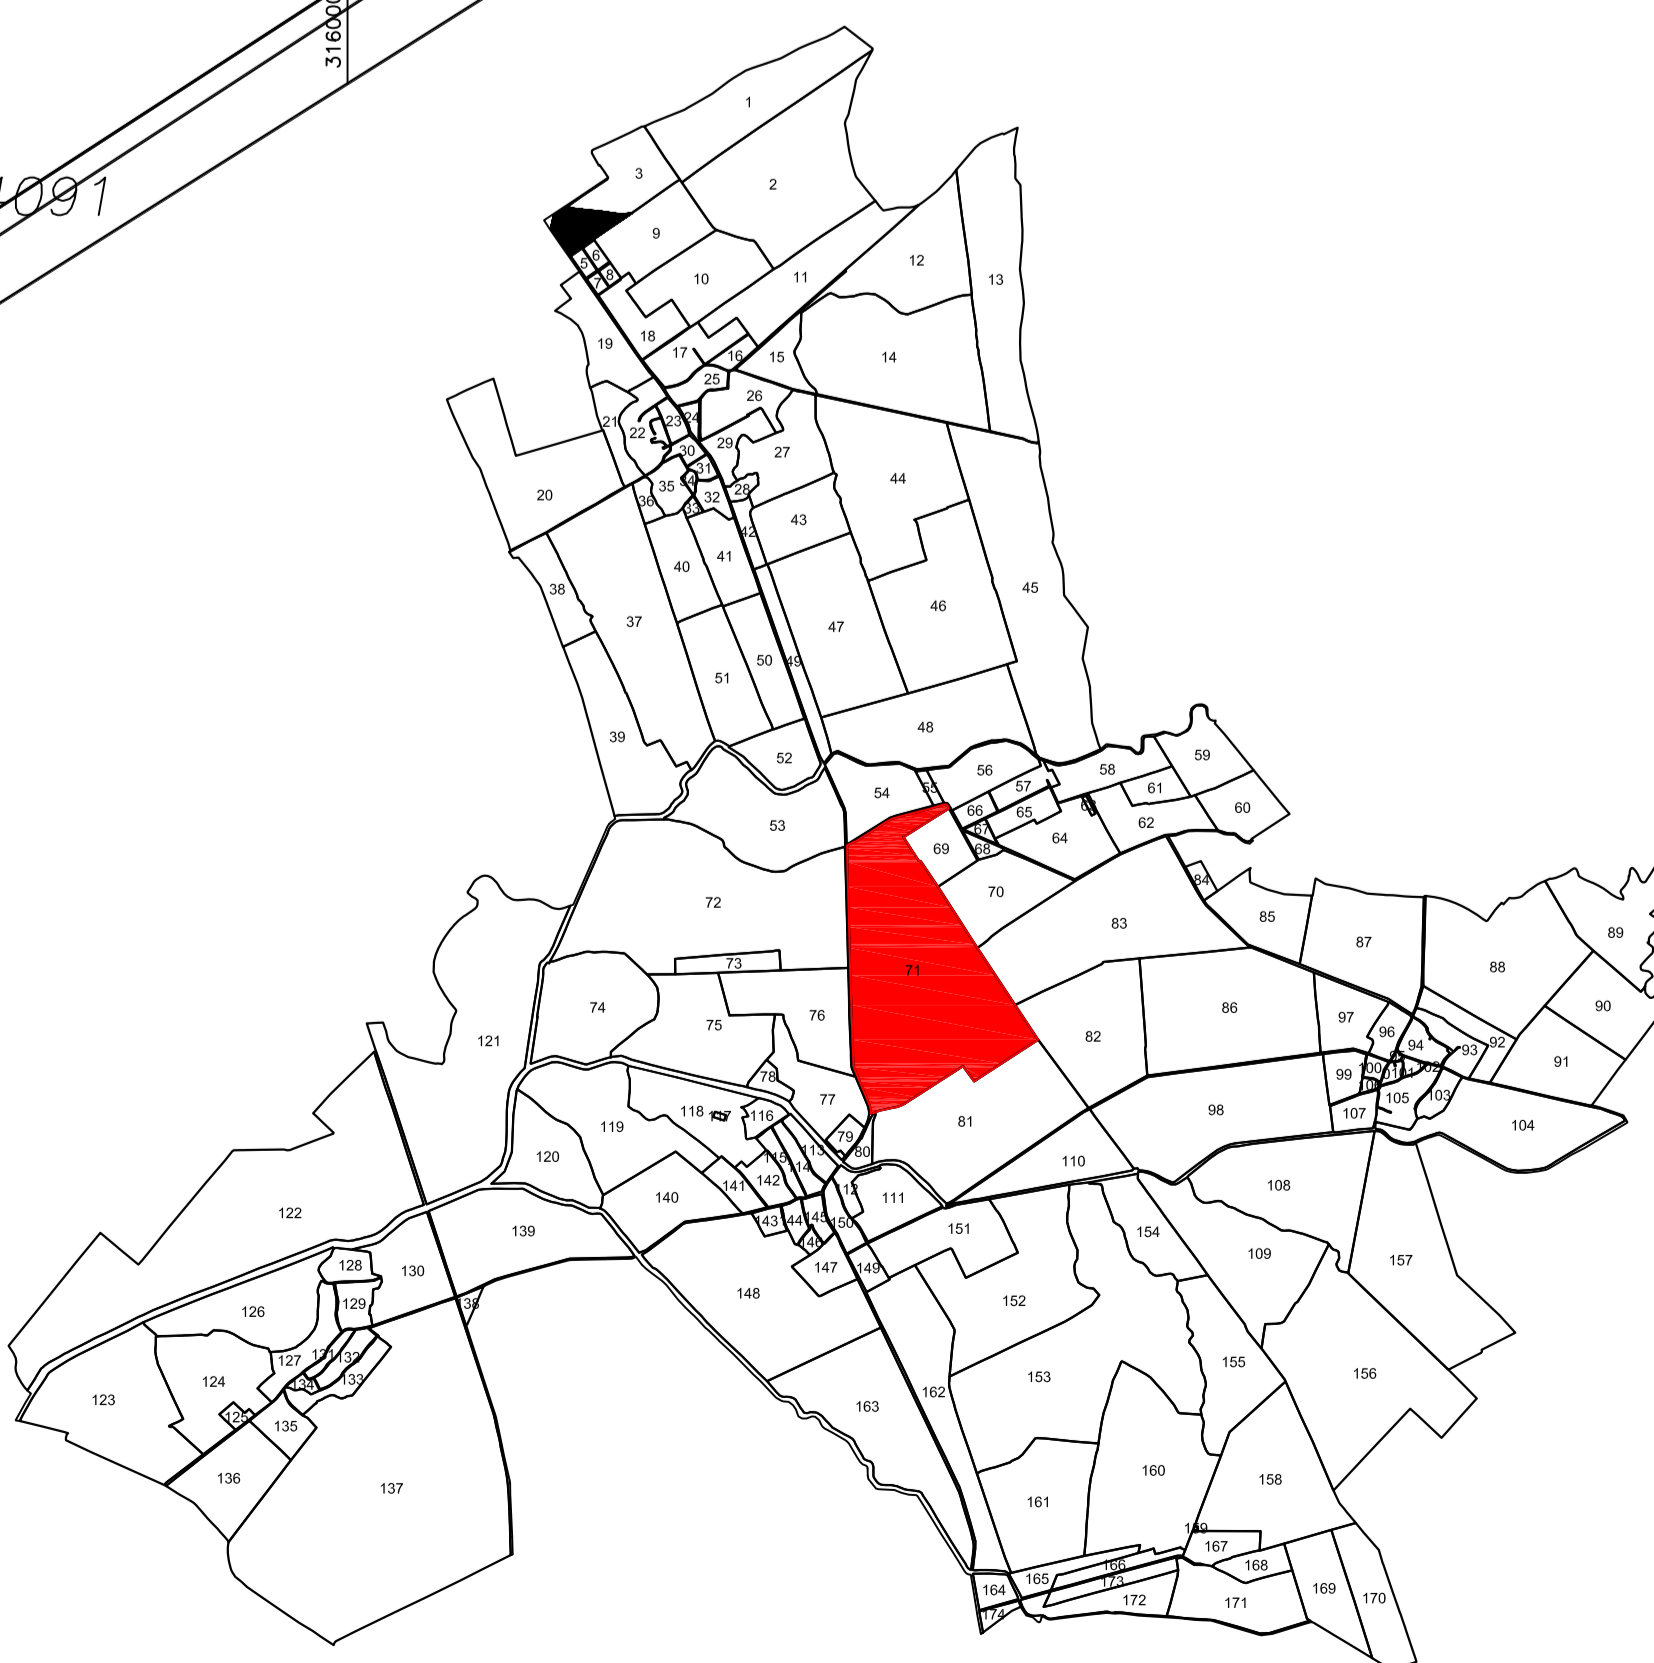

PLAN CADASTRAL
 UAT: Cauas, judetul: SATU MARE, Sect. cad. 71, plansa 71
 Scara 1:2000
 Sistem de proiectie: stereografic 1970
 Spre Publicare

LEGENDA

Numar Sector	71
Cod constructie	C1
ID Inozel	15
Limita sector	—
Limita Inozel	—
Hidrografe	—
Limita CAT	—
Limita Interven	—
Limita taru	—
Numar taru	101
Numar postal	447385
Limita constructie	—