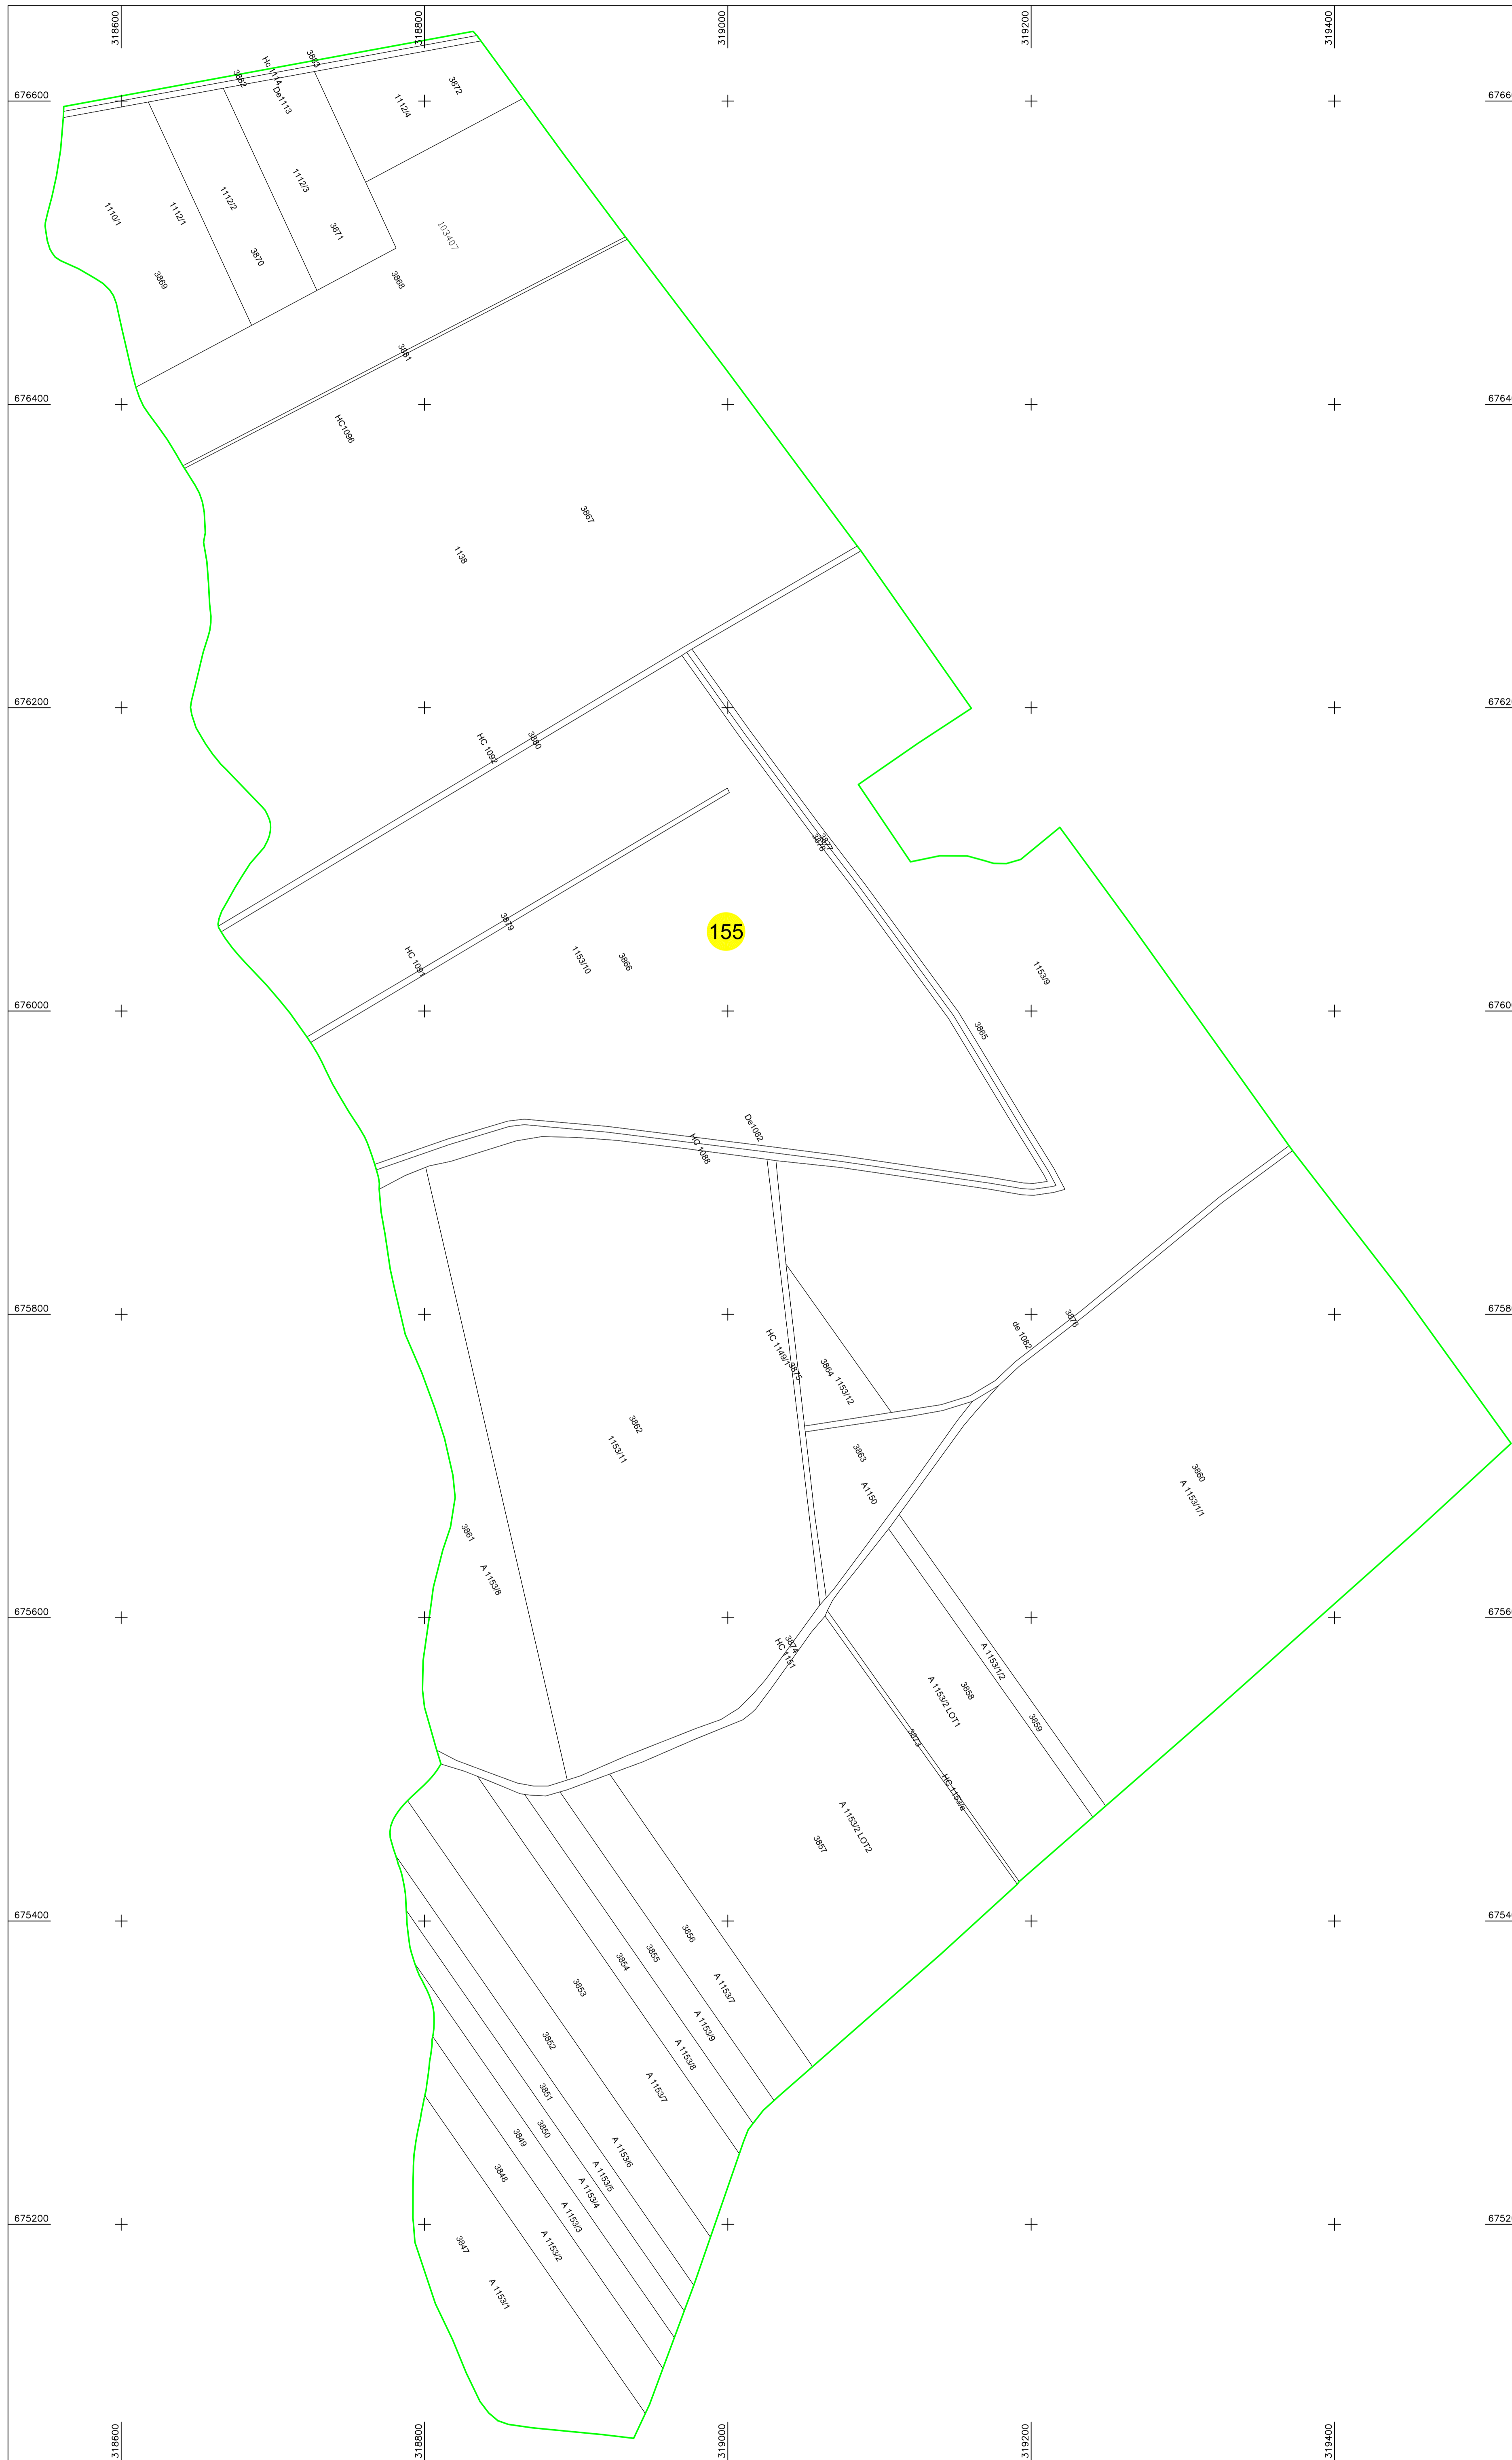

PLAN CADASTRAL
 UAT: Cauas, judetul: SATU MARE, Sect. cad. 155, plansa 155
 Scara 1:2000
 Sistem de proiectie: stereografic 1970
 Spre Publicare

LEGENDA

Numar Sectie	155
Cod constructie	C1
ID imobil	15
Limita sector	—
Limita imobil	—
Hidrografie	—
Limita UAT	—
Limita intravilan	—
Limita tarla	—
Numar tarla	101
Numar parcel	447085
Limita constructie	—