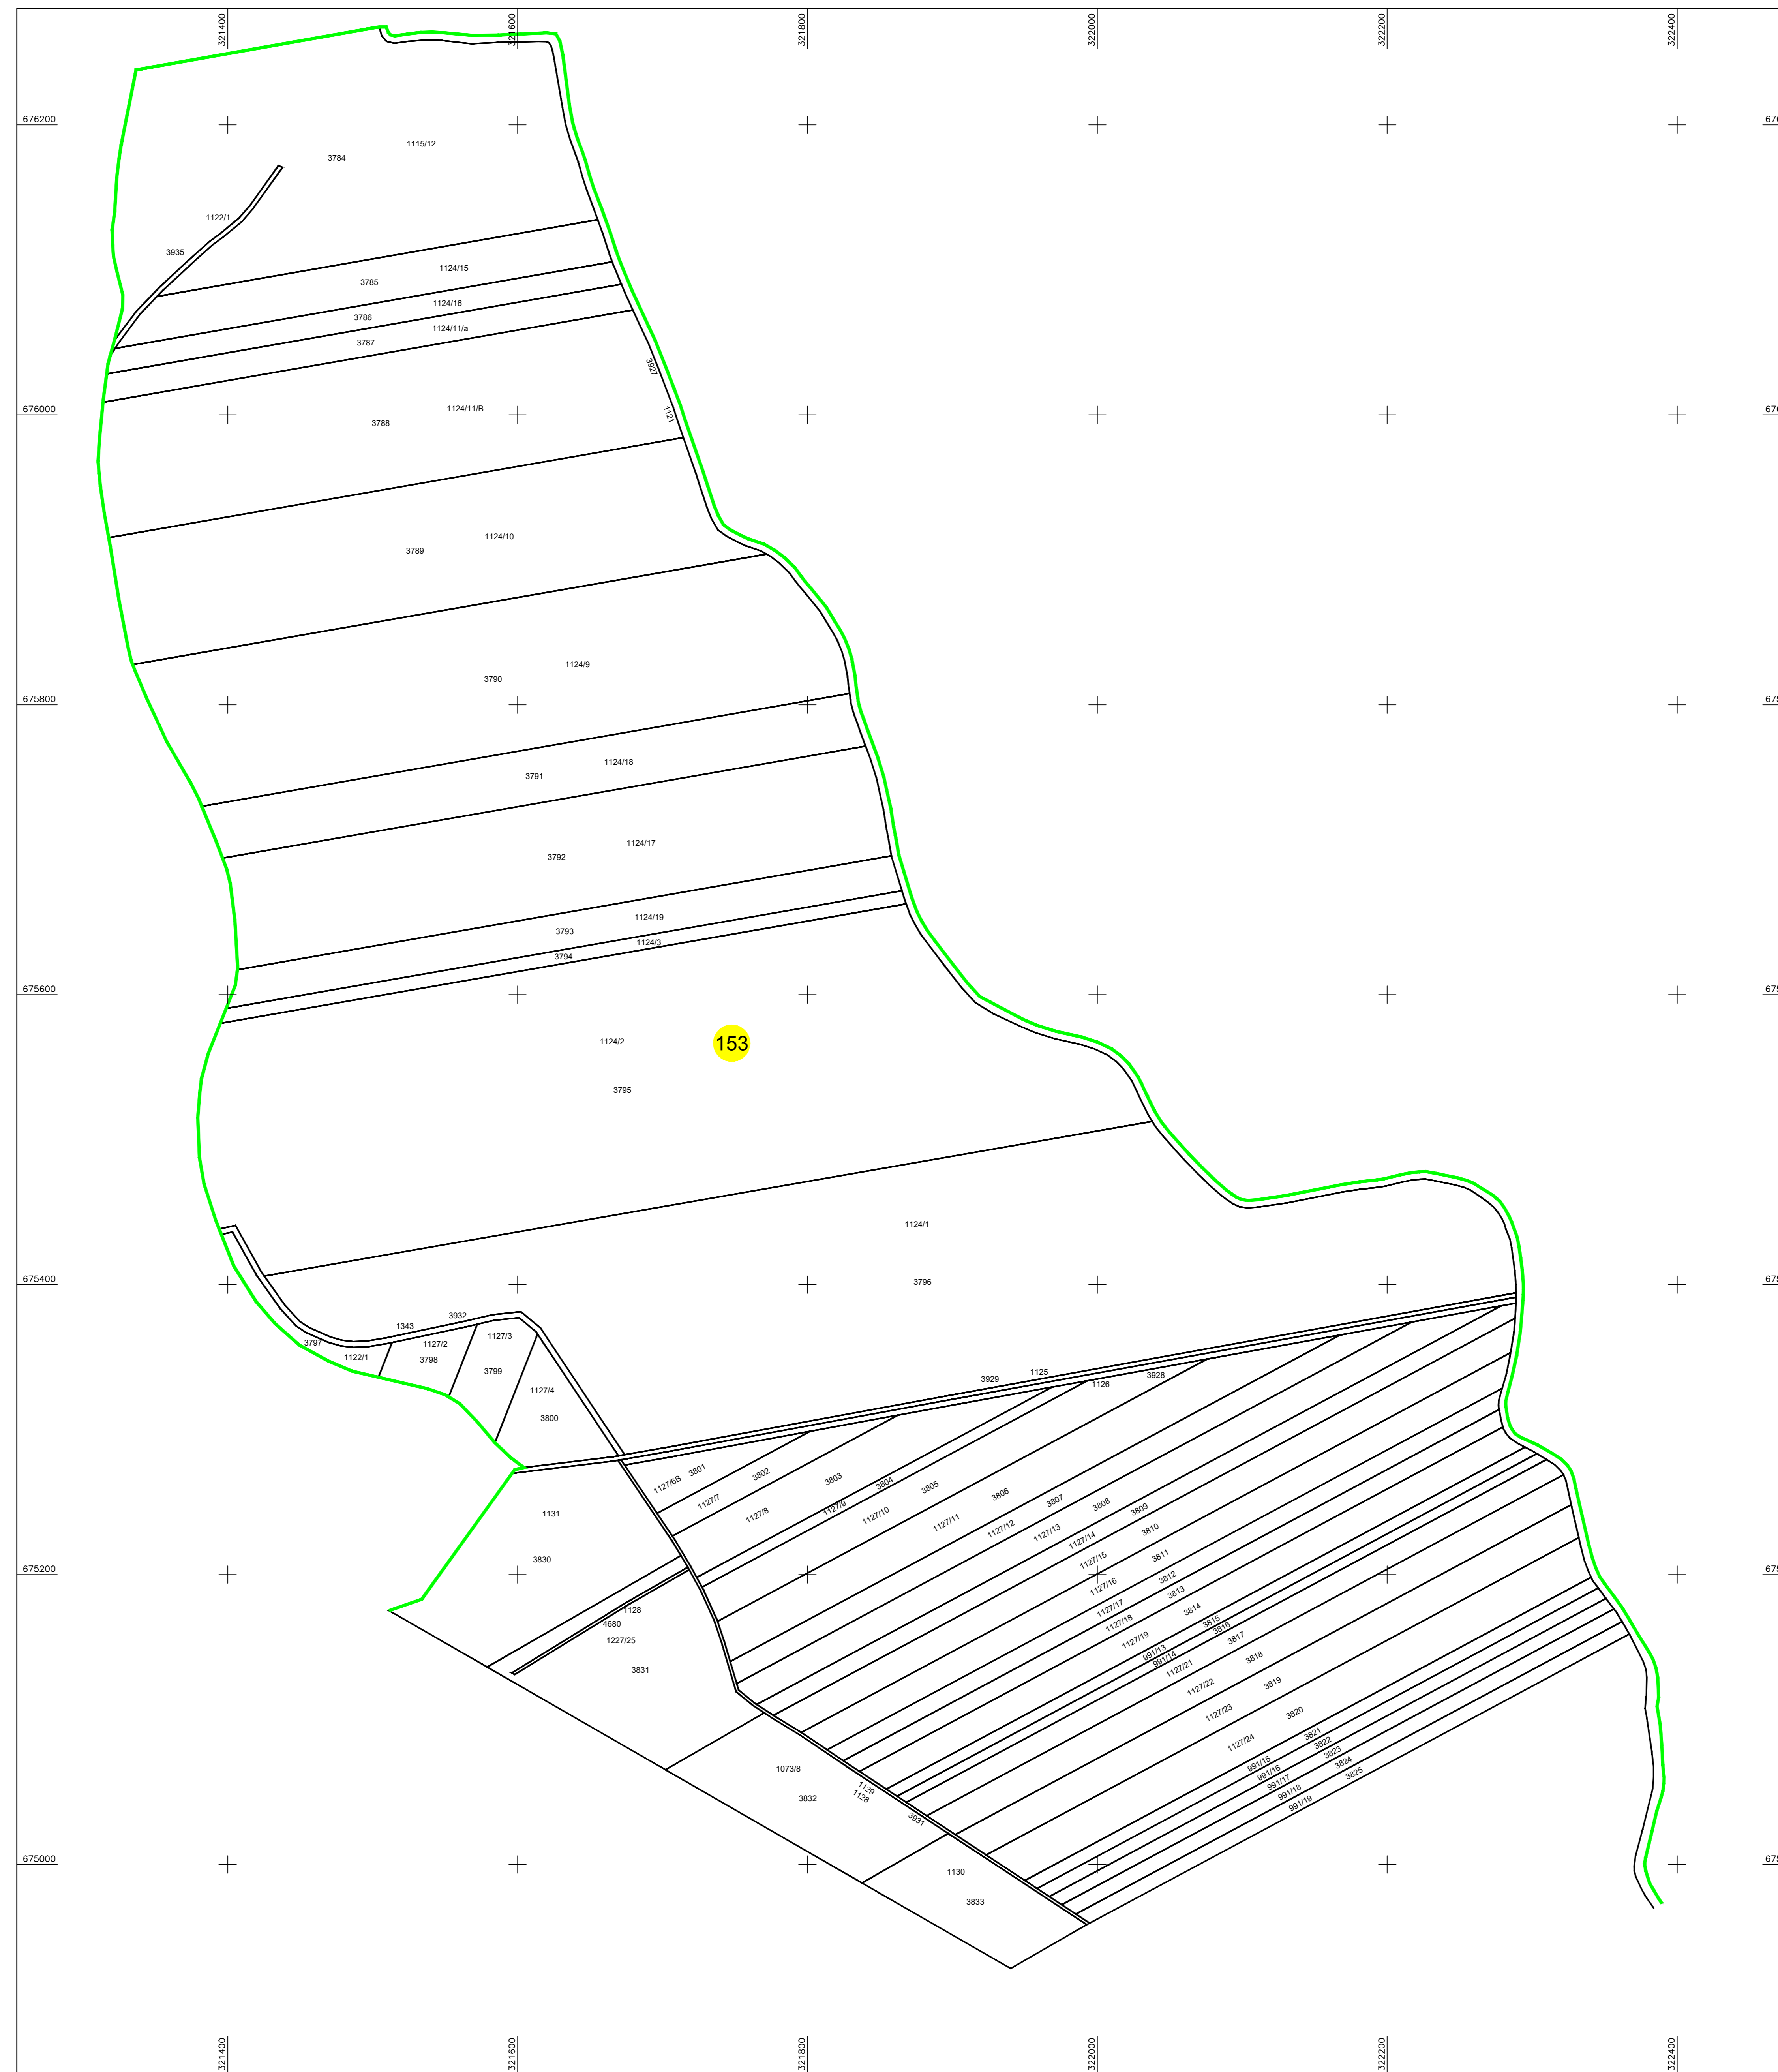

PLAN CADASTRAL
UAT: Cauas, judetul: SATU MARE, Sect. cad. 153, plansa 153
Scara 1:2000
Sistem de proiectie: stereografic 1970
Spre Publicare

LEGENDA

Numar Sector	153
Cod constructie	C1
ID model	15
Limita secti	—
Limita mobil	—
Hidrografe	—
Limita UAT	—
Limita intravilan	—
Limita tarit	—
Numar tarit	101
Numar postal	378
Limita constructie	—