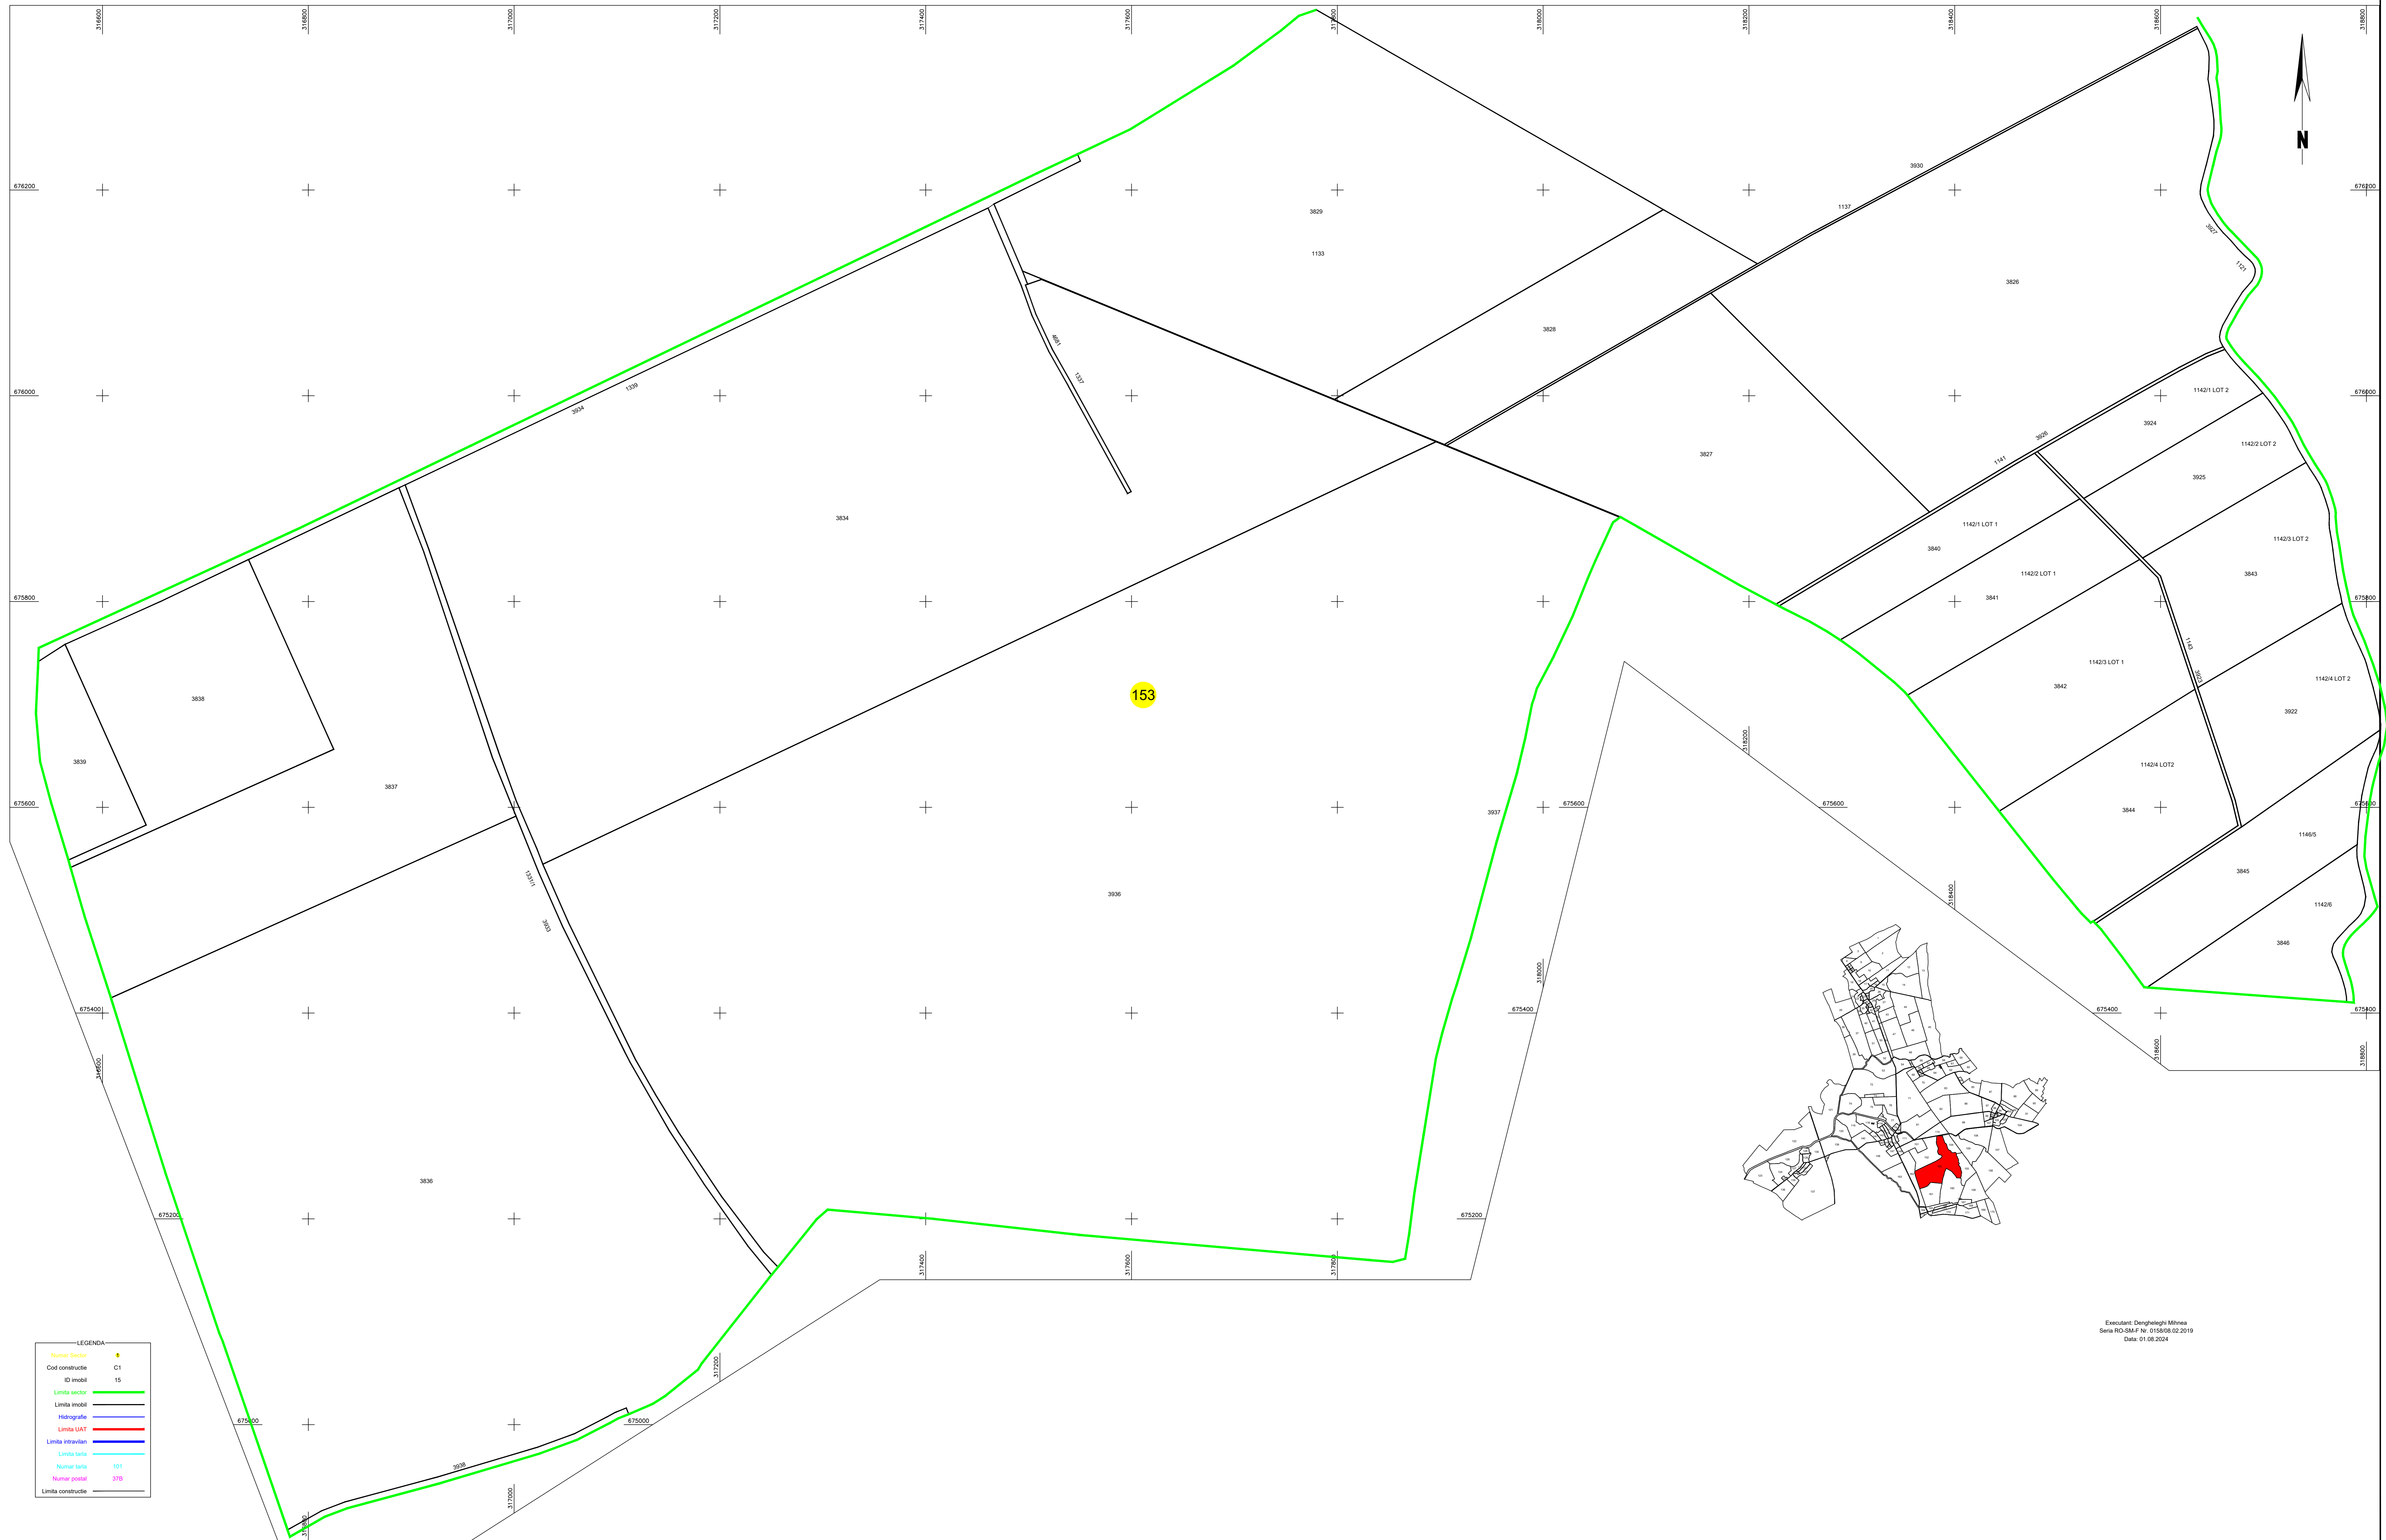

PLAN CADASTRAL
UAT: Cauas, judetul: SATU MARE, Sect. cad. 153, plansa 153
Scara 1:2000
Sistem de proiectie: stereografic 1970
Spre Publicare