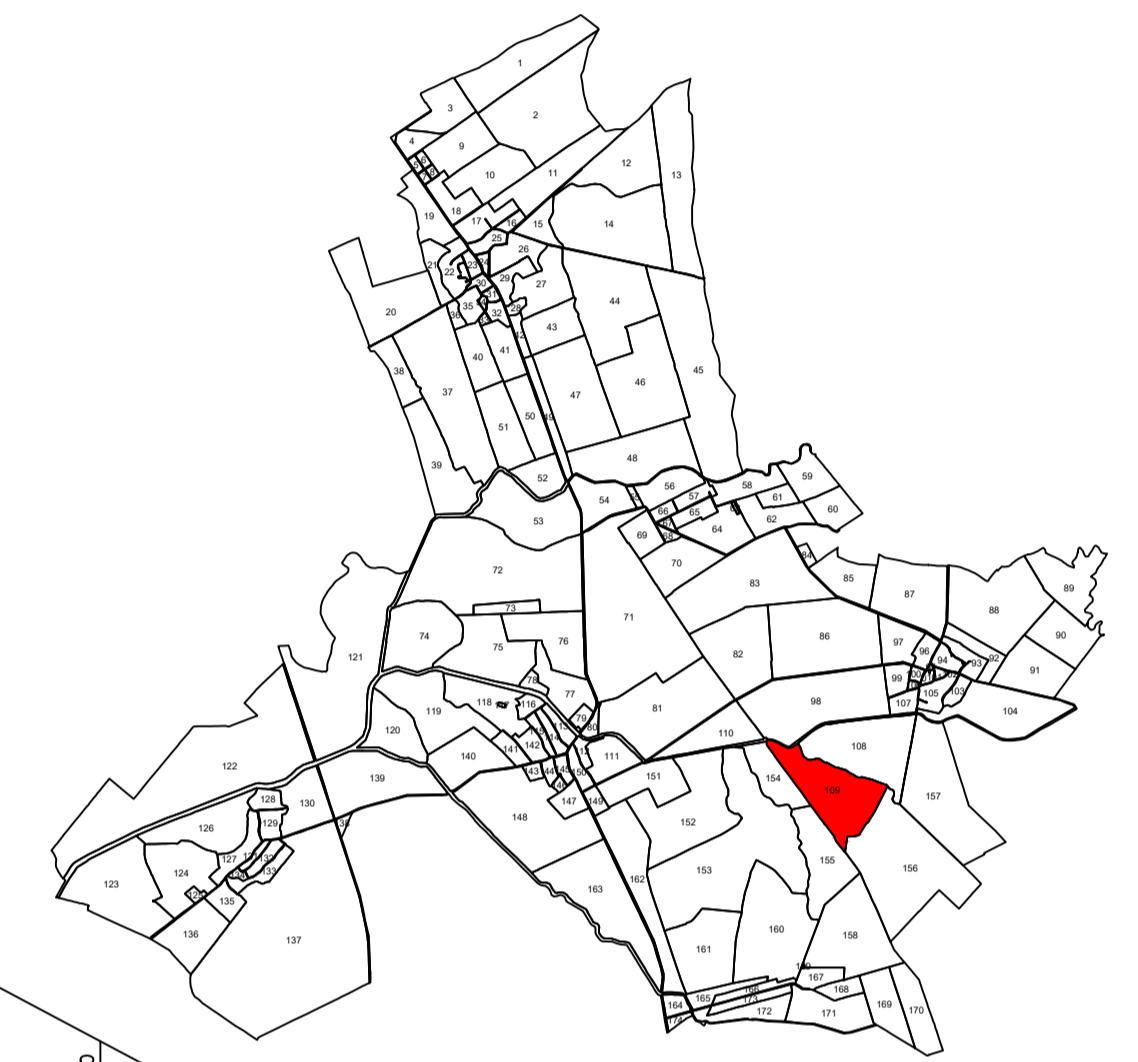

PLAN CADASTRAL

UAT: Cauas, judetul: SATU MARE, Sect. cad. 109, plansa 109

Scara 1:2000
Sistem de proiectie: stereografic 1970
Spre Publicare

109

LEGENDA

Numar Sector	+
Cod constructie	C1
ID imobil	15
Limita sector	—
Limita imobil	—
Hidrografie	—
Limita UAT	—
Limita intravilan	—
Limita tarla	—
Numar tarla	101
Numar postal	37B
Limita constructie	—