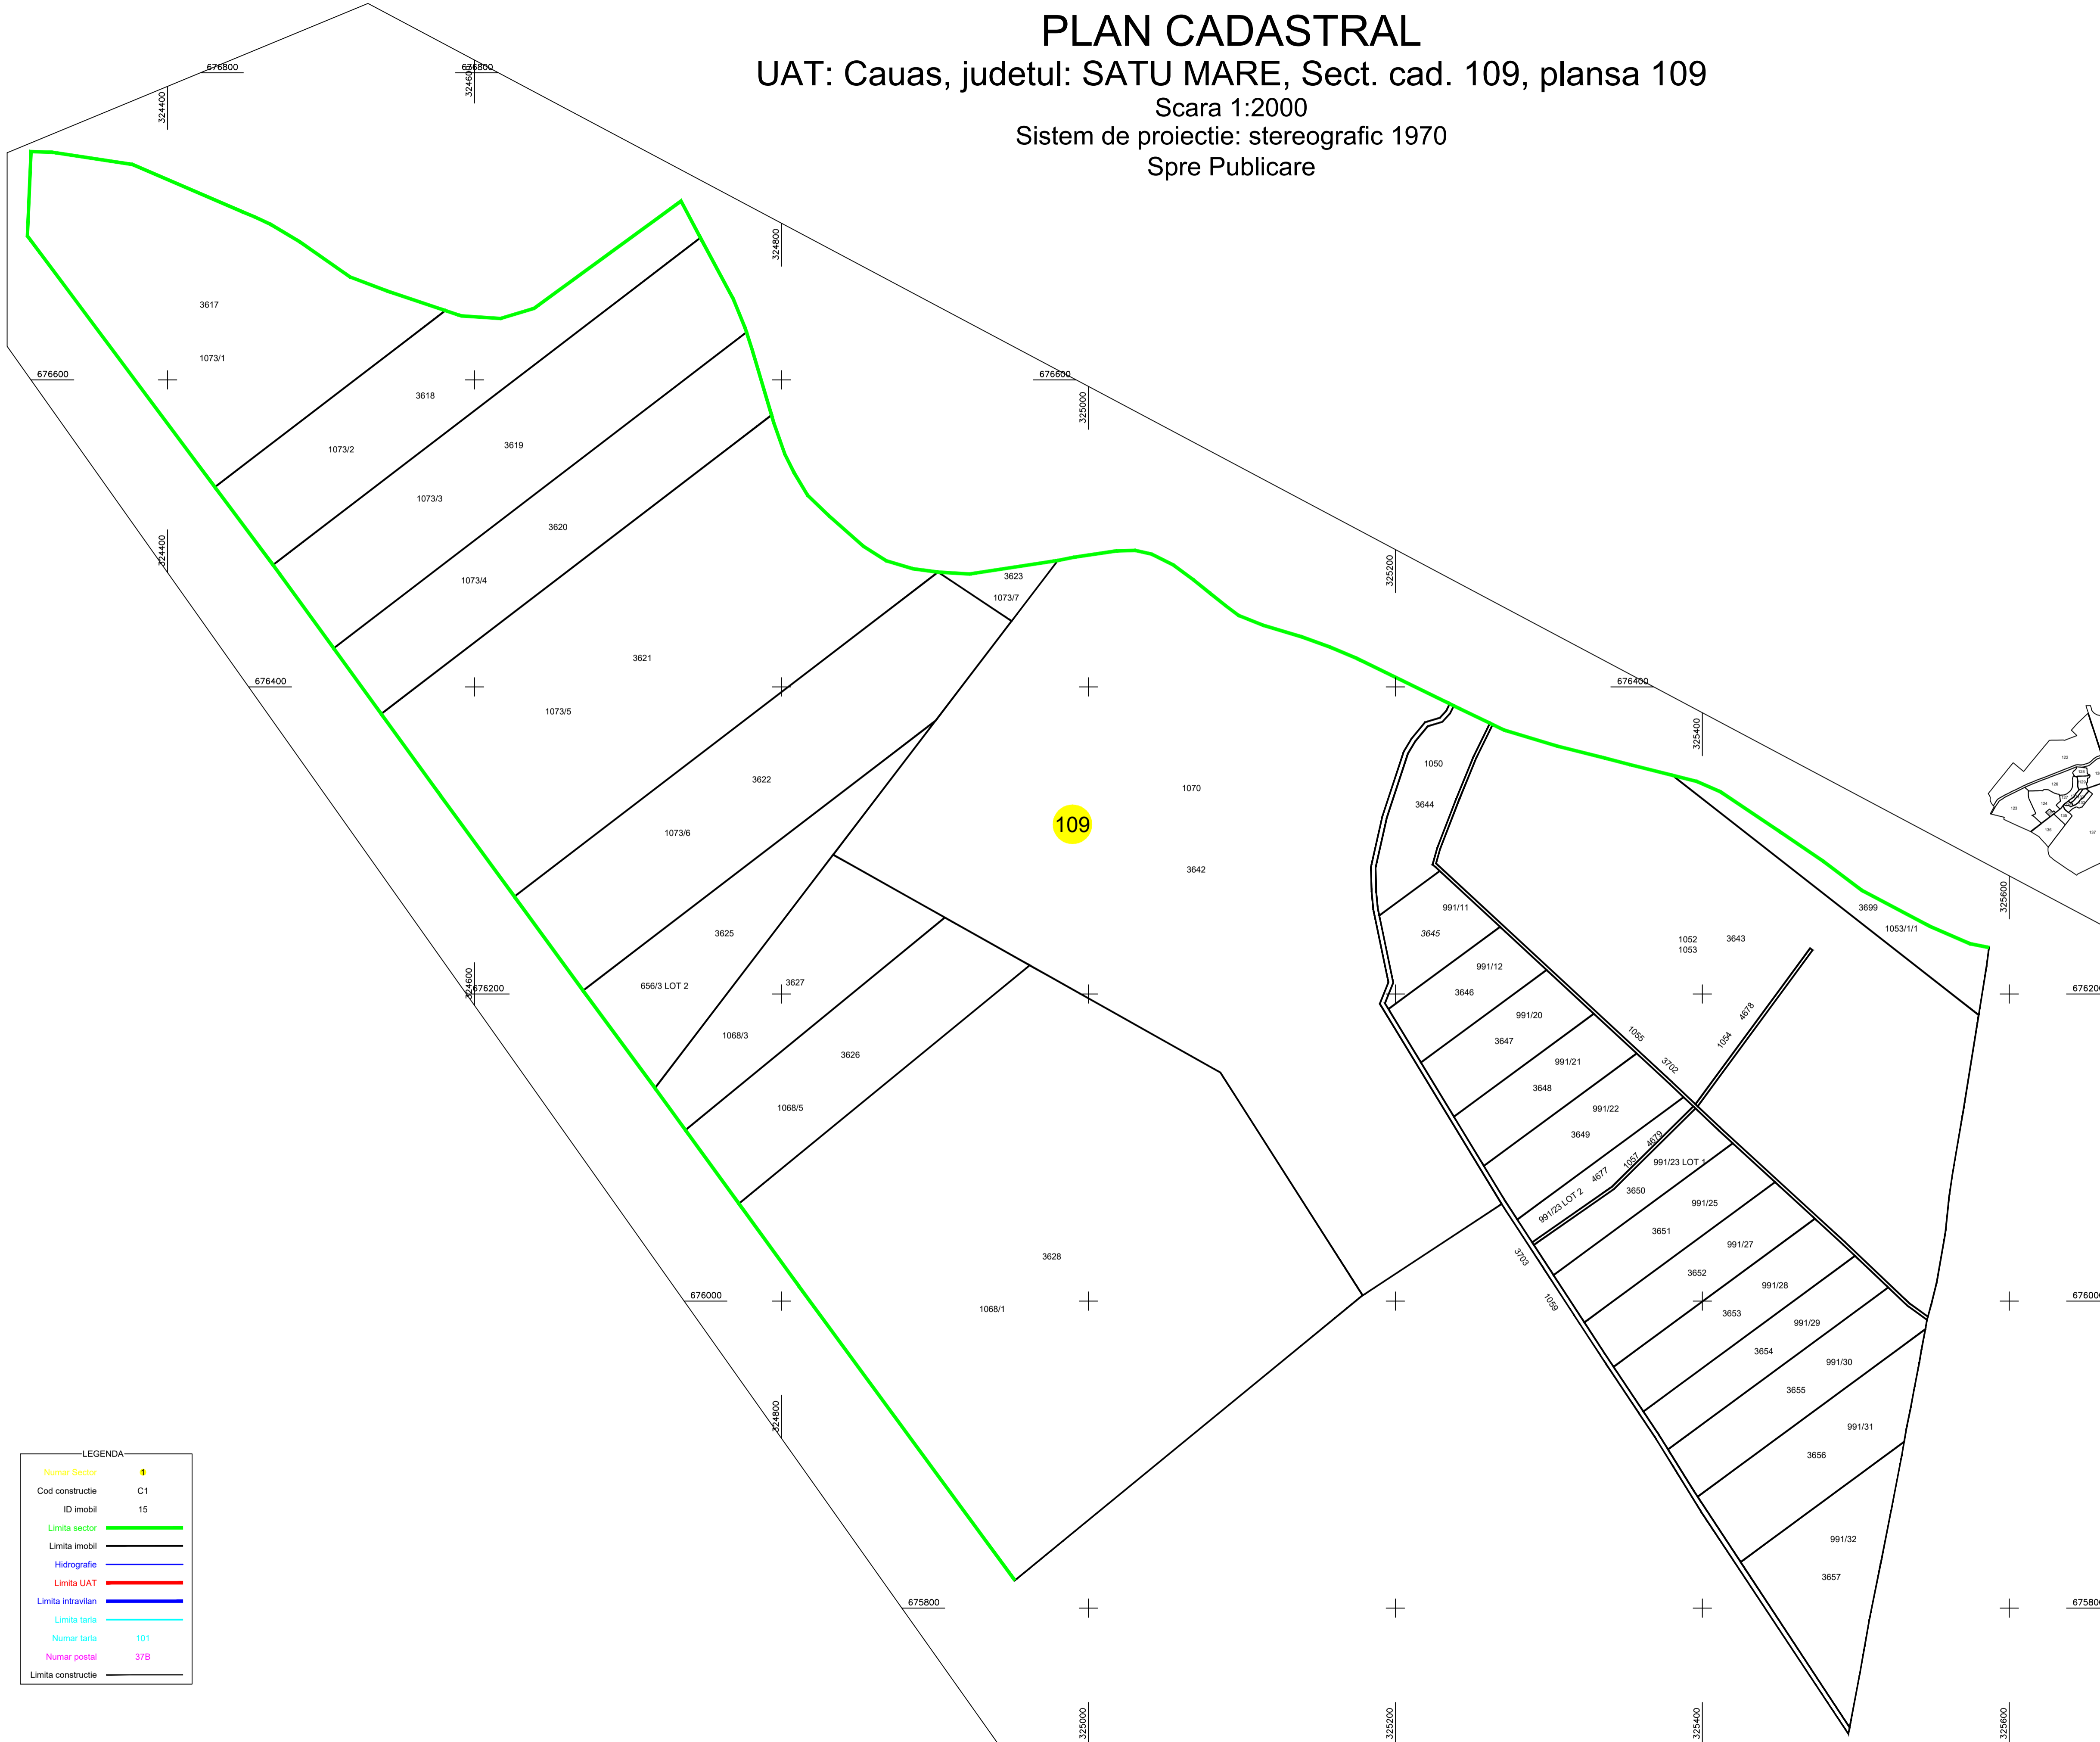

PLAN CADASTRAL

UAT: Cauas, judetul: SATU MARE, Sect. cad. 109, plansa 109

Scara 1:2000
Sistem de proiectie: stereografic 1970
Spre Publicare

109

LEGENDA

Numar Sector	+
Cod constructie	C1
ID imobil	15
Limita sector	—
Limita imobil	—
Hidrografie	—
Limita UAT	—
Limita intravilan	—
Limita tarla	—
Numar tarla	101
Numar postal	37B
Limita constructie	—