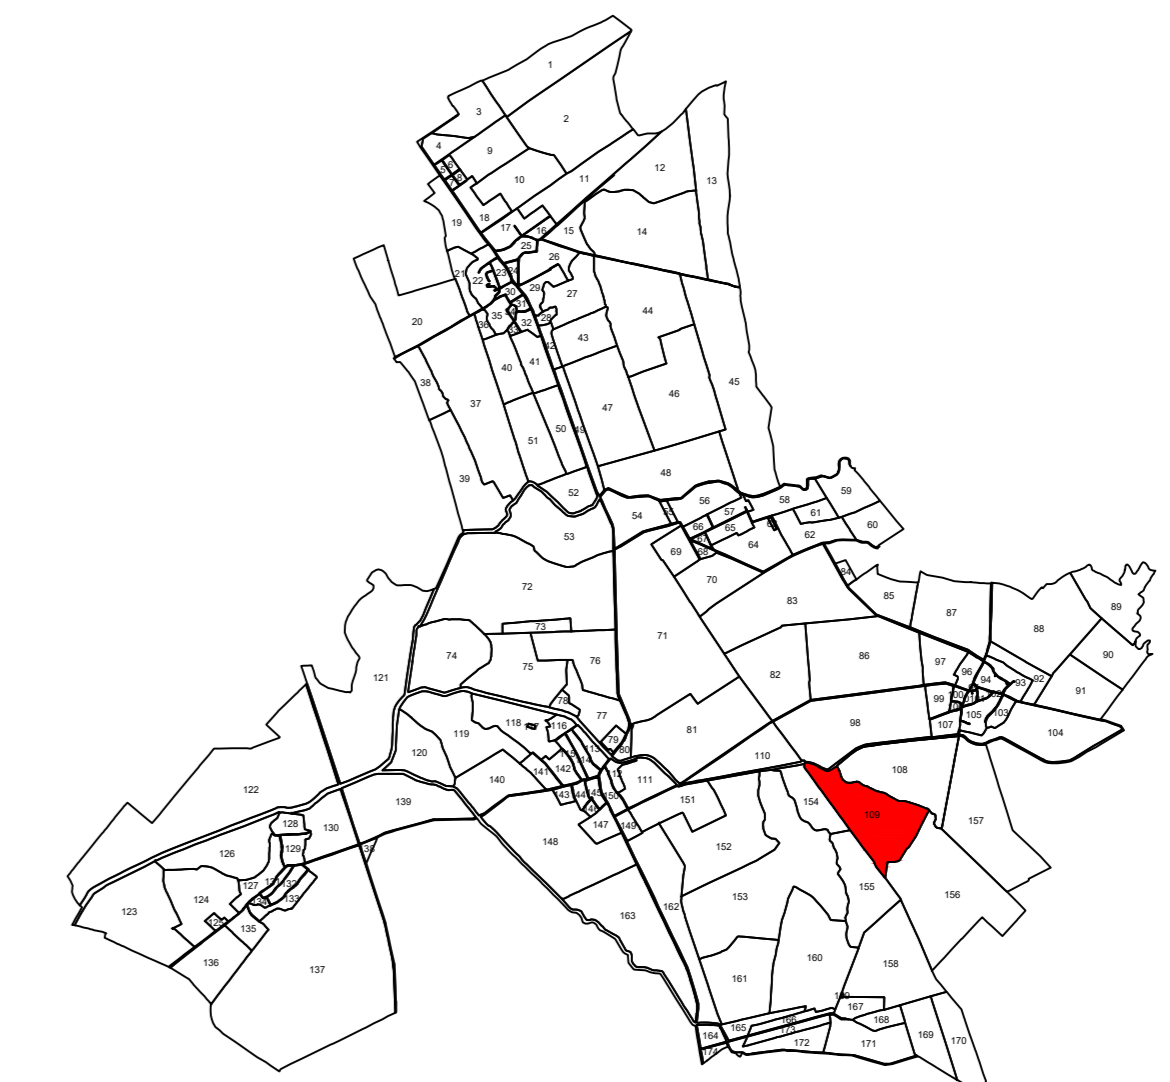

PLAN CADASTRAL
UAT: Cauas, judetul: SATU MARE, Sect. cad. 109, plansa 109
Scara 1:2000
Sistem de proiectie: stereografic 1970
Spre Publicare

LEGENDA

Numer Sector	109
Cod constructie	C1
ID imobil	15
Limita sector	
Limita imobil	
Hidrografa	
Limita UAT	
Limita intravilan	
Limita sara	
Numer sara	101
Numer pozitie	378
Limita constructie