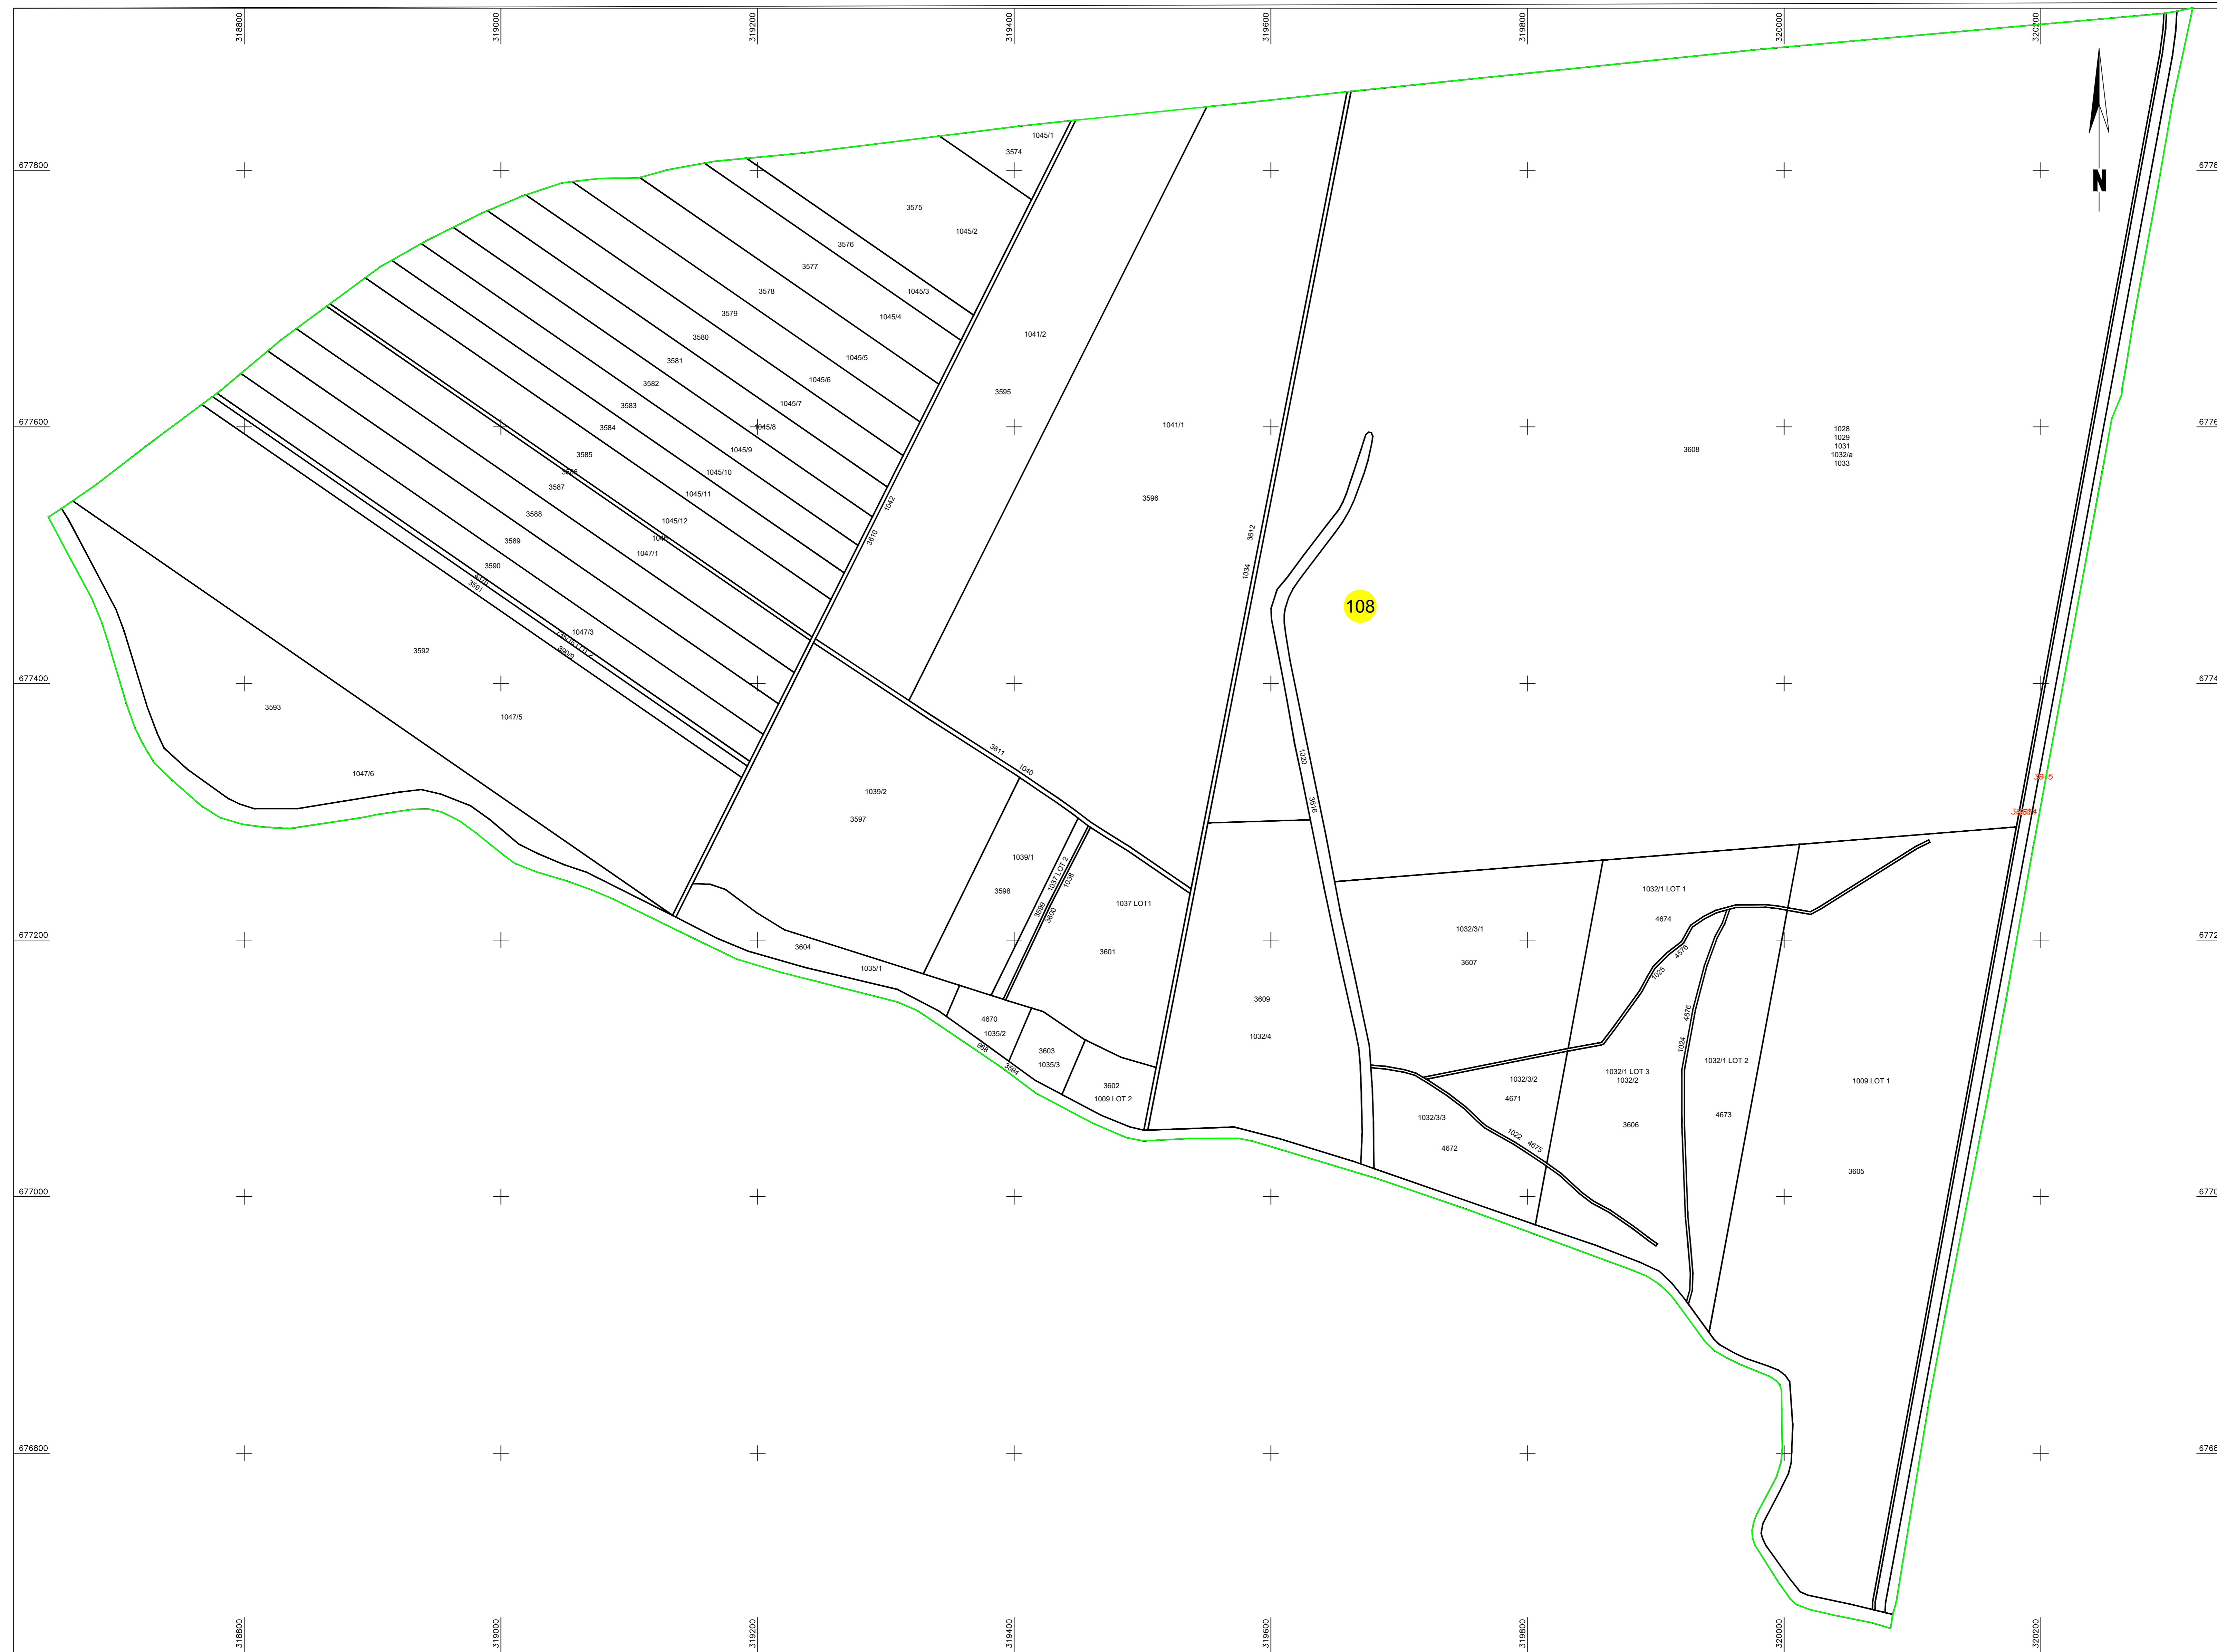

PLAN CADASTRAL

UAT: Cauas, judetul: SATU MARE, Sect. cad. 108, plansa 108

Scara 1:2000
Sistem de proiectie: stereografic 1970
Spre Publicare

LEGENDA	
Numele Sectiei	108
Cod constructie	C1
ID imobil	15
Limita sector	—
Limita imobil	—
Hidrografie	—
Limita UAT	—
Limita intravilan	—
Limita tarie	—
Numar tarie	101
Numar postel	376
Limita constructie	—