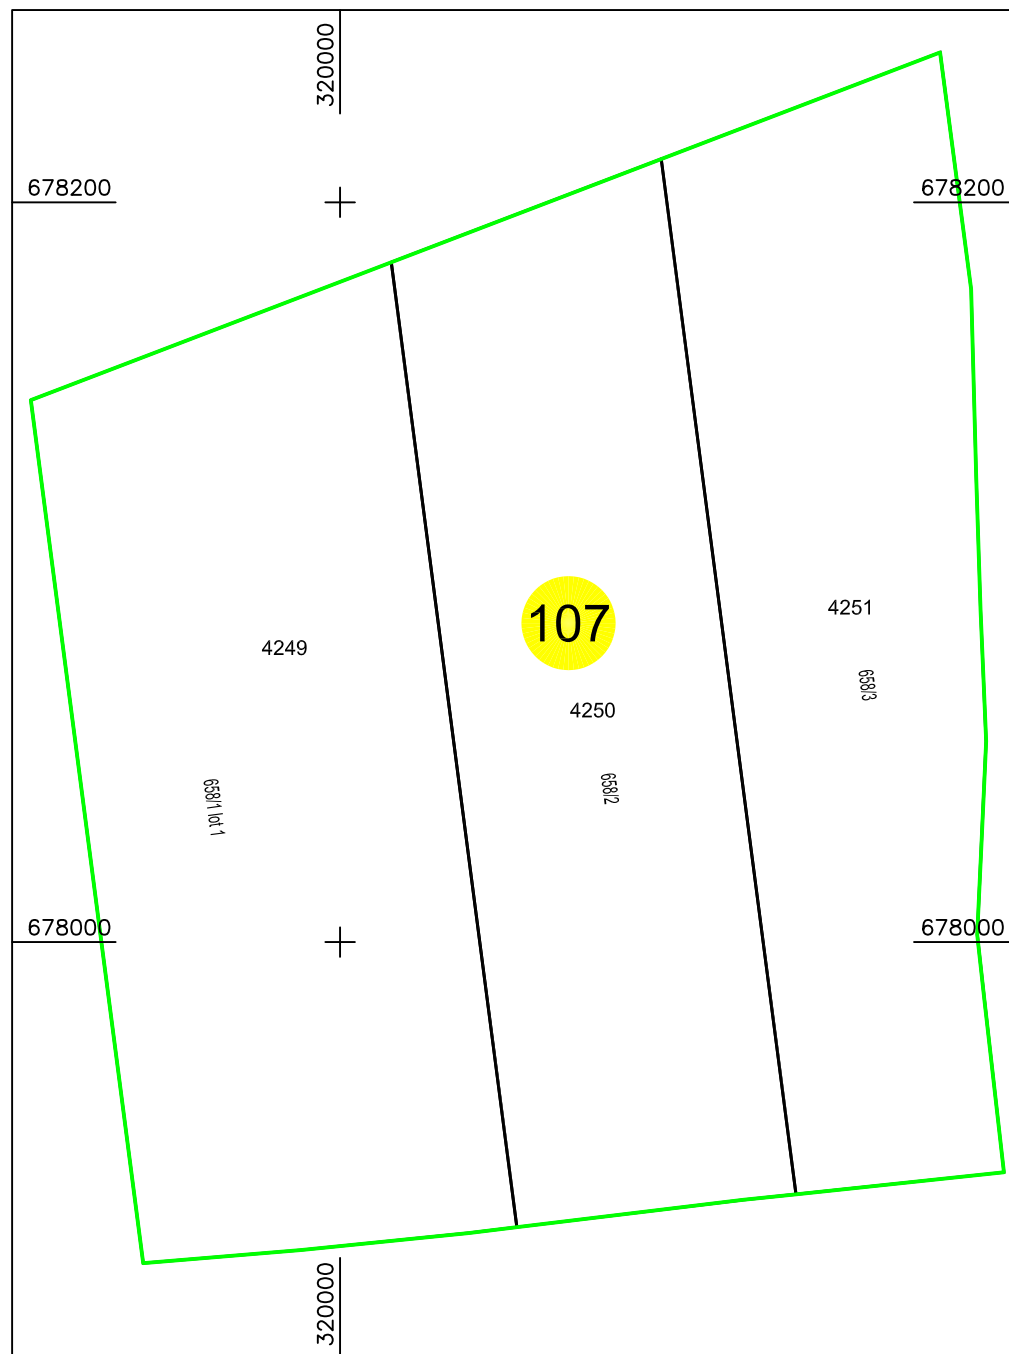

PLAN CADASTRAL
 UAT: Cauas, judetul: SATU MARE, Sect. cad. 107, plansa 107
 Scara 1:2000
 Sistem de proiectie: stereografic 1970
 Spre Publicare

LEGENDA

| | |
|--------------------|--------|
| Numar Sector | 107 |
| Cod constructie | C1 |
| ID imobil | 15 |
| Limita sector | |
| Limita imobil | |
| Hidrografie | |
| Limita UAT | |
| Limita intravilan | |
| Limita tarla | |
| Numar tarla | 101 |
| Numar postal | 447085 |
| Limita constructie | |

Executant: Denghelegi Mihnea
 Aut. SERIA RO-SM-F , nr. 0158/08.02.2019
 Data: 22.02.2024