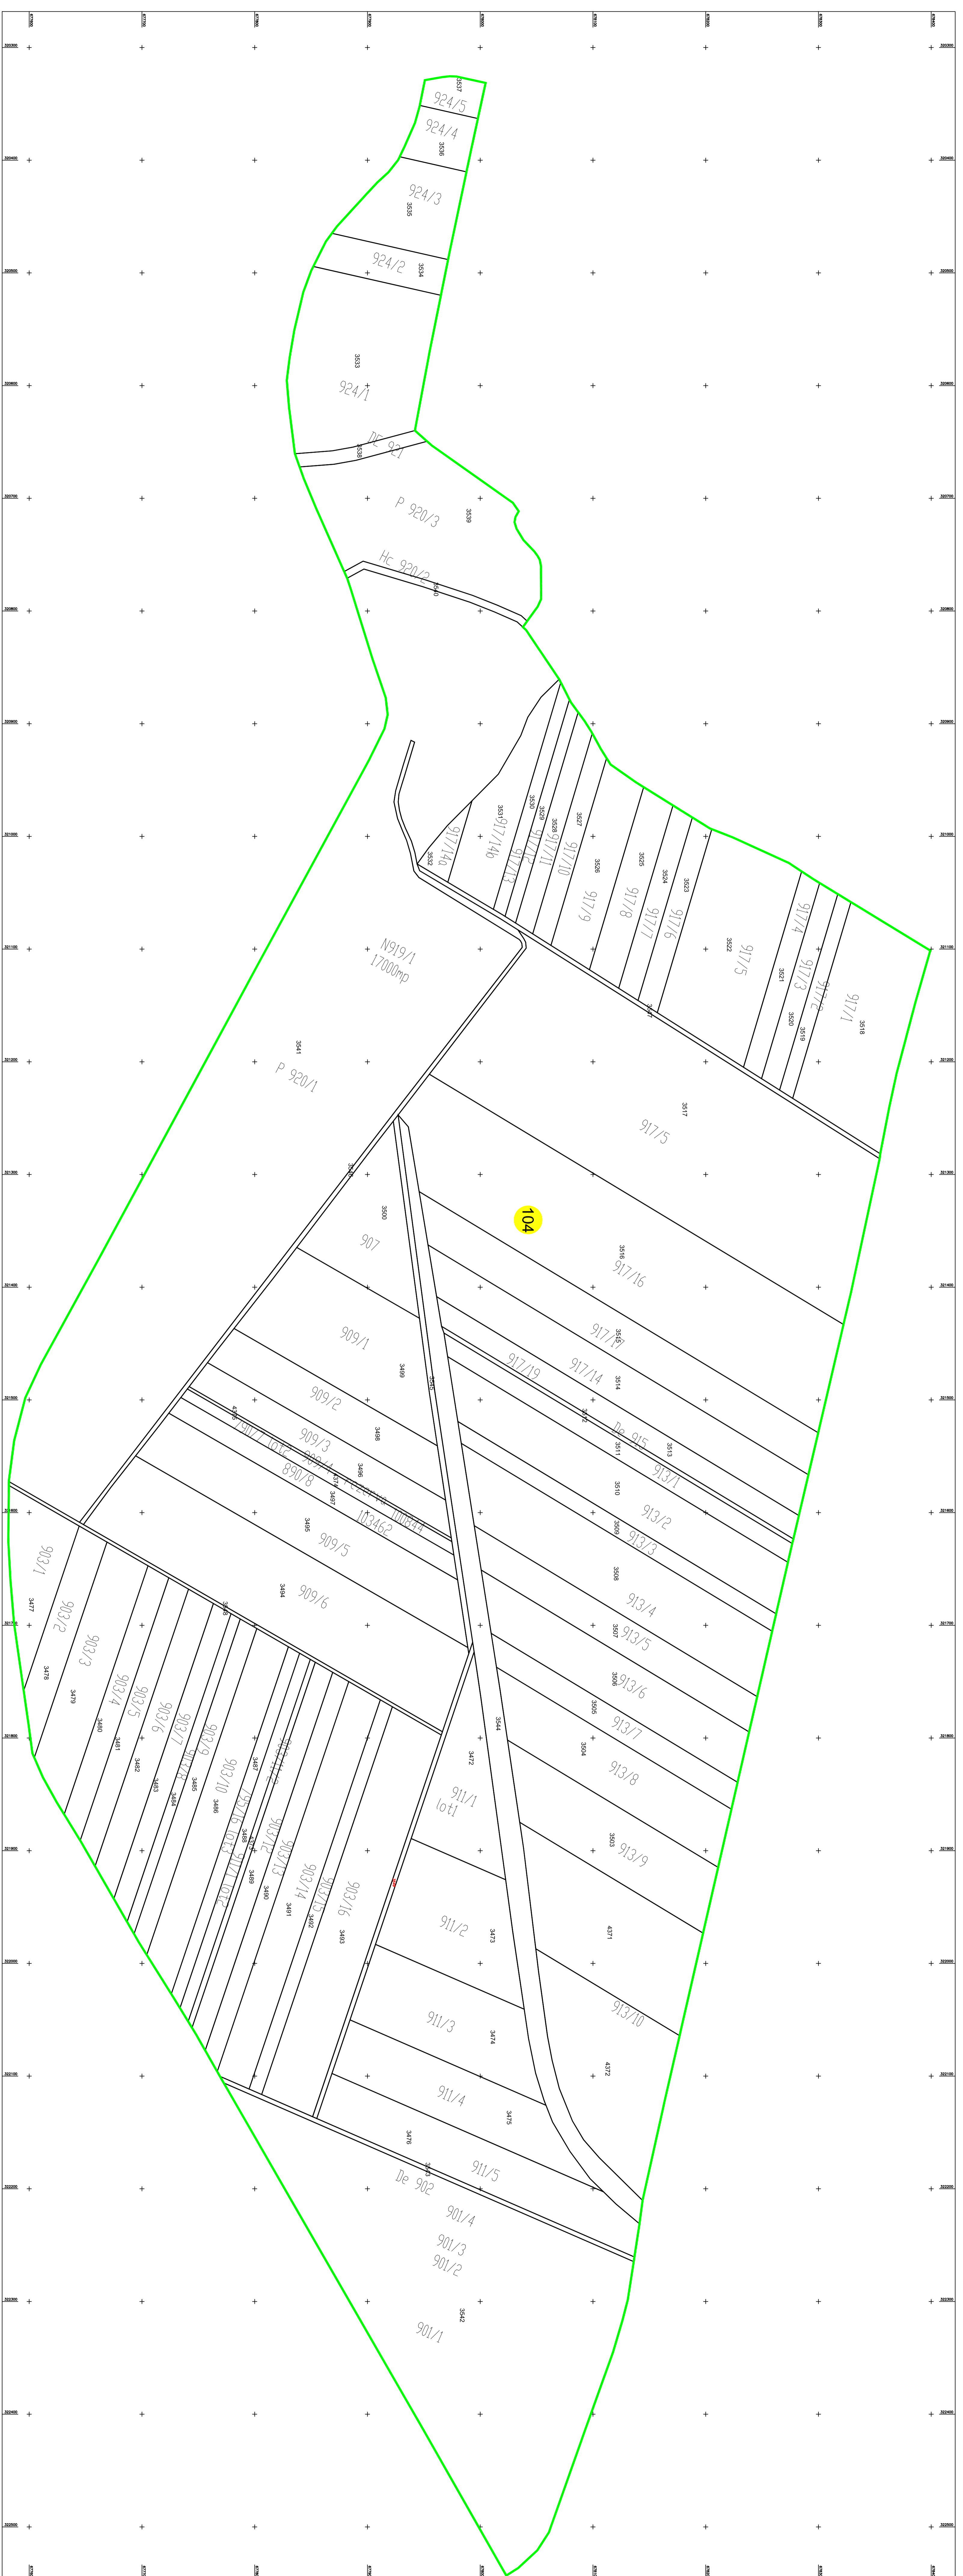

PLAN CADASTRAL
Scara 1:2000
UAT: Cauas, Judetul: SATU MARE, Sect. cad. 104, plansa 104
Sistem de proiectie: stereografic 1970
Spre Publicare

LEGENA	
Linia de delimitare	●
Cod proprietate	CT
●	15
Linia de delimitare	—
Linia de delimitare	—
Linia de delimitare	—
Linia de delimitare	—
Linia de delimitare	—
Linia de delimitare	—
Linia de delimitare	—
Linia de delimitare	—
Linia de delimitare	—
Linia de delimitare	—