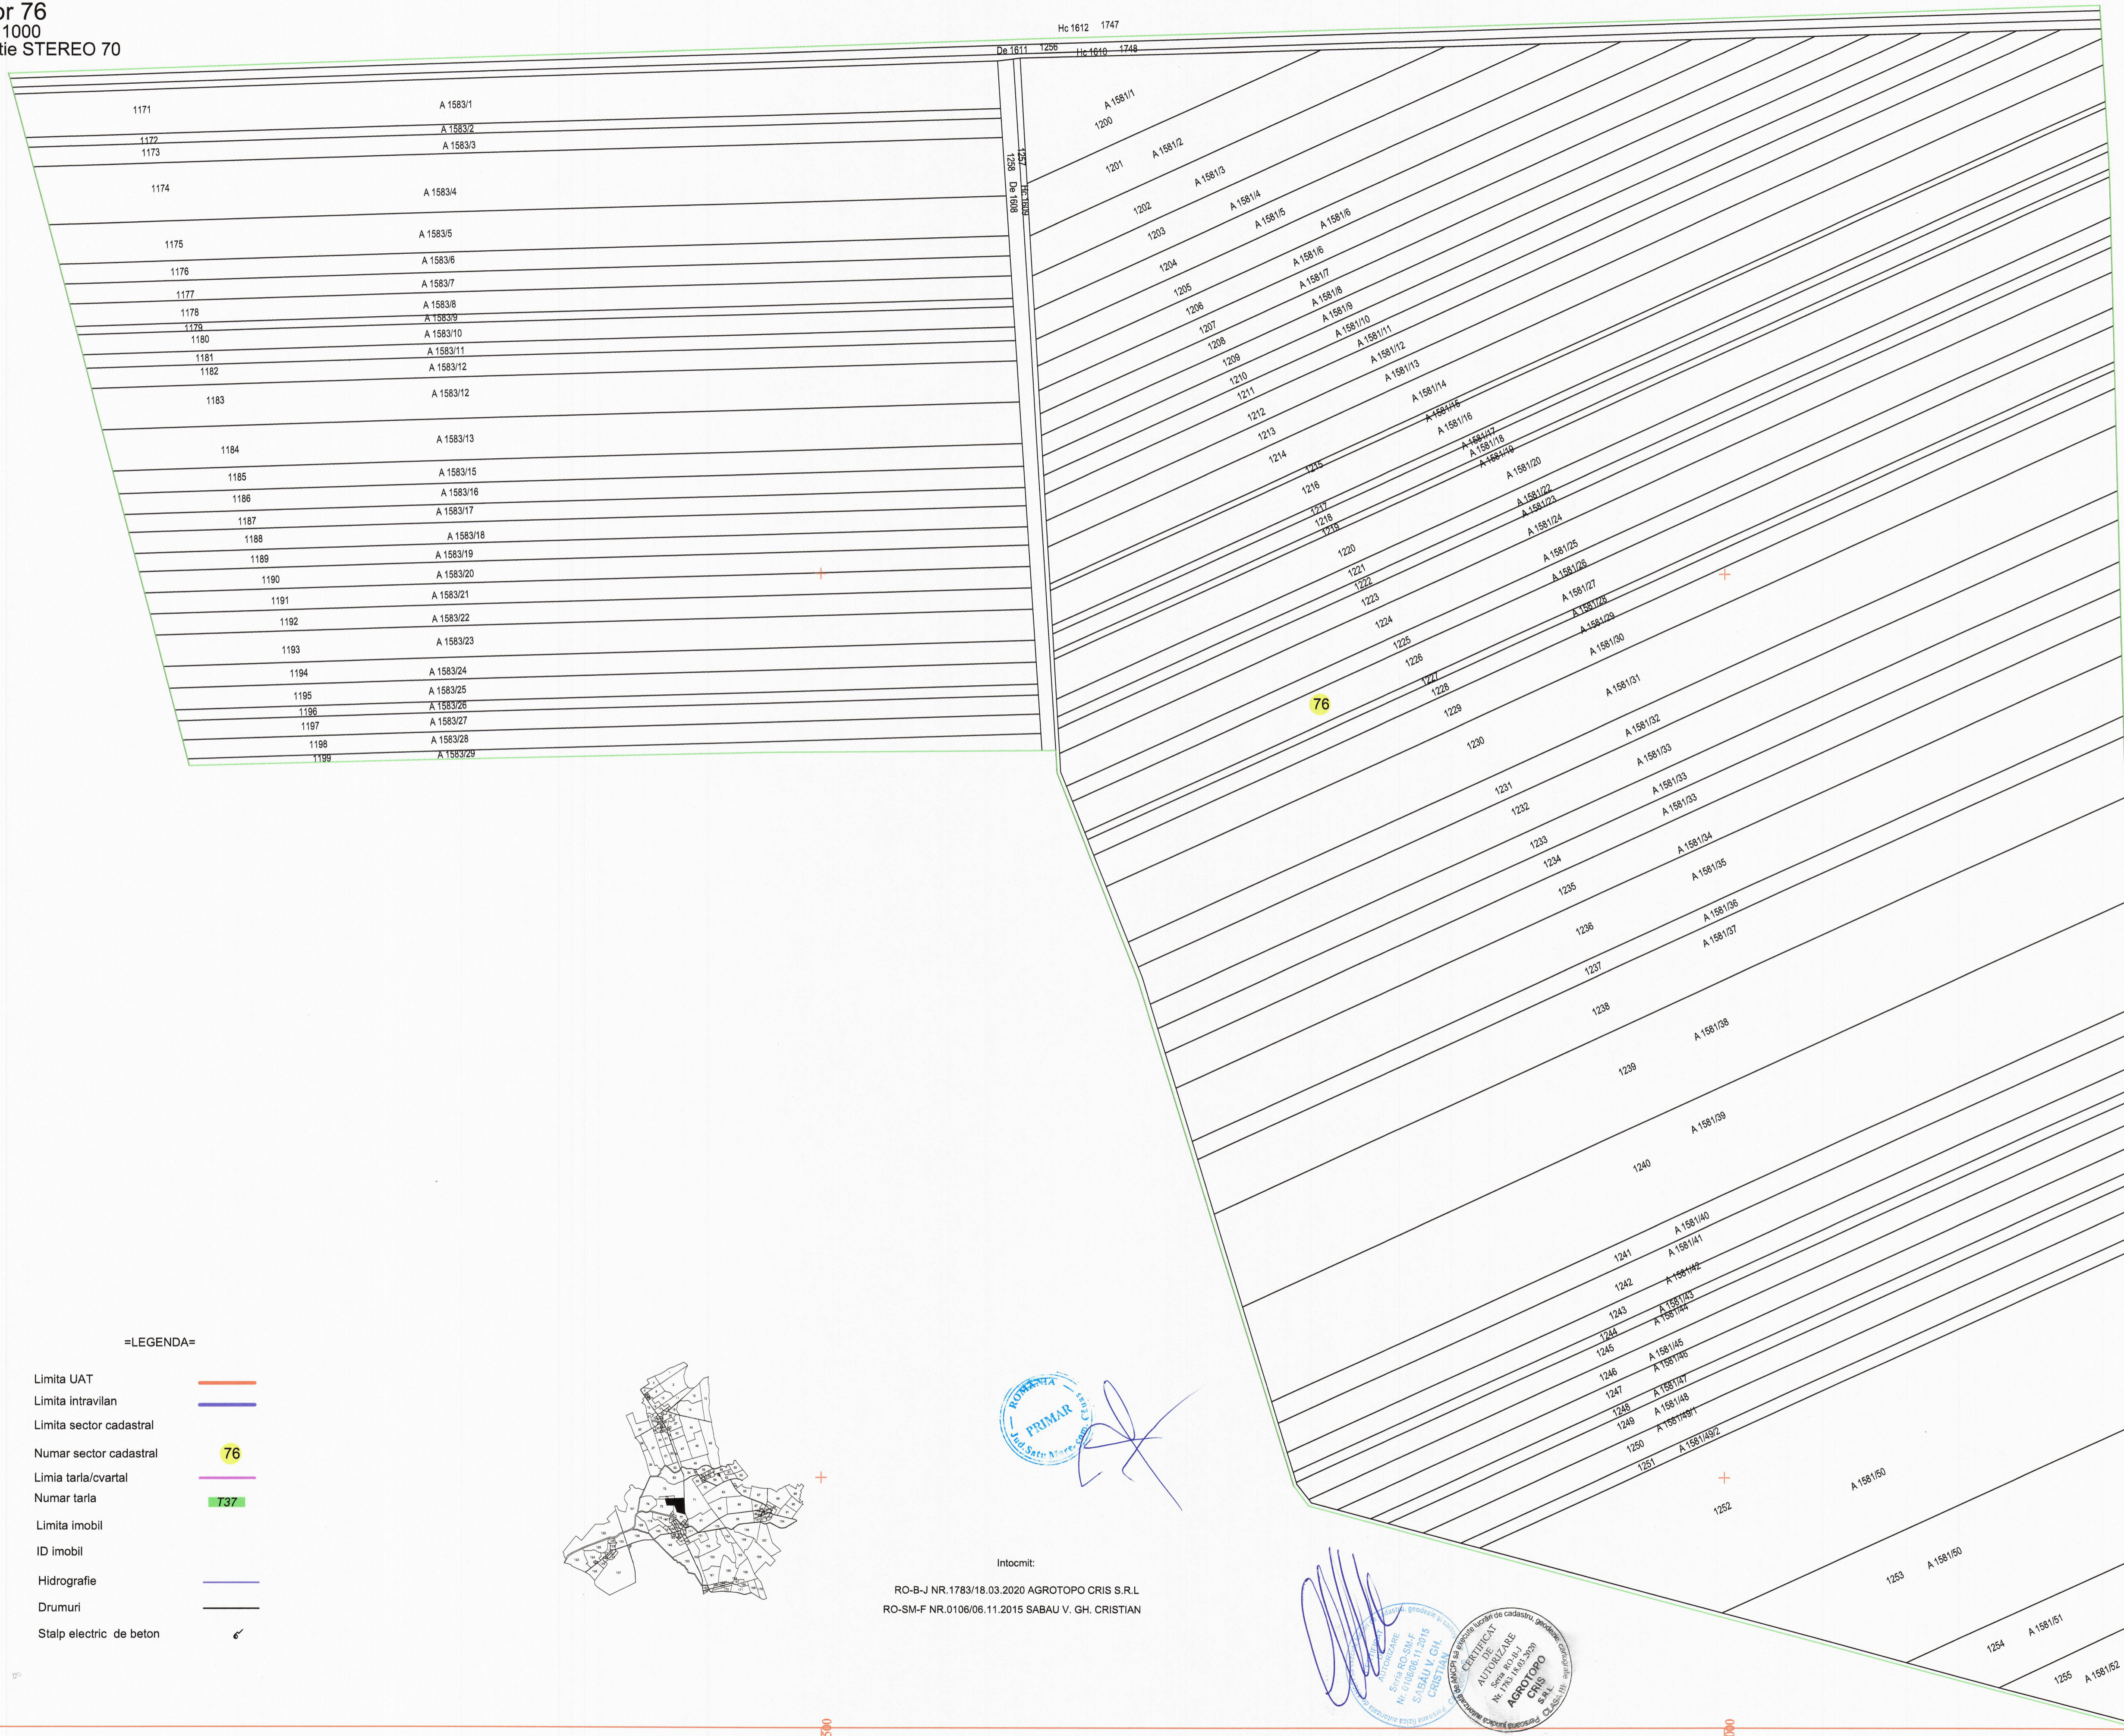

**PLAN CADASTRAL**  
**U.A.T. CAUAS, JUDETUL SATU MARE**

Sector 76  
 Scara 1:1000  
 Sistem de proiectie STEREO 70

"Copie spre publicare"

=LEGENDA=

- Limita UAT —
- Limita intravilan —
- Limita sector cadastral —
- Numar sector cadastral 76
- Limita tarla/cvartal —
- Numar tarla 737
- Limita imobil —
- ID imobil —
- Hidrografie —
- Drumuri —
- Stalp electric de beton —

Intocmit:

RO-B-J NR.1783/18.03.2020 AGROTOPO CRIS S.R.L  
 RO-SM-F NR.0106/06.11.2015 SABAU V. GH. CRISTIAN