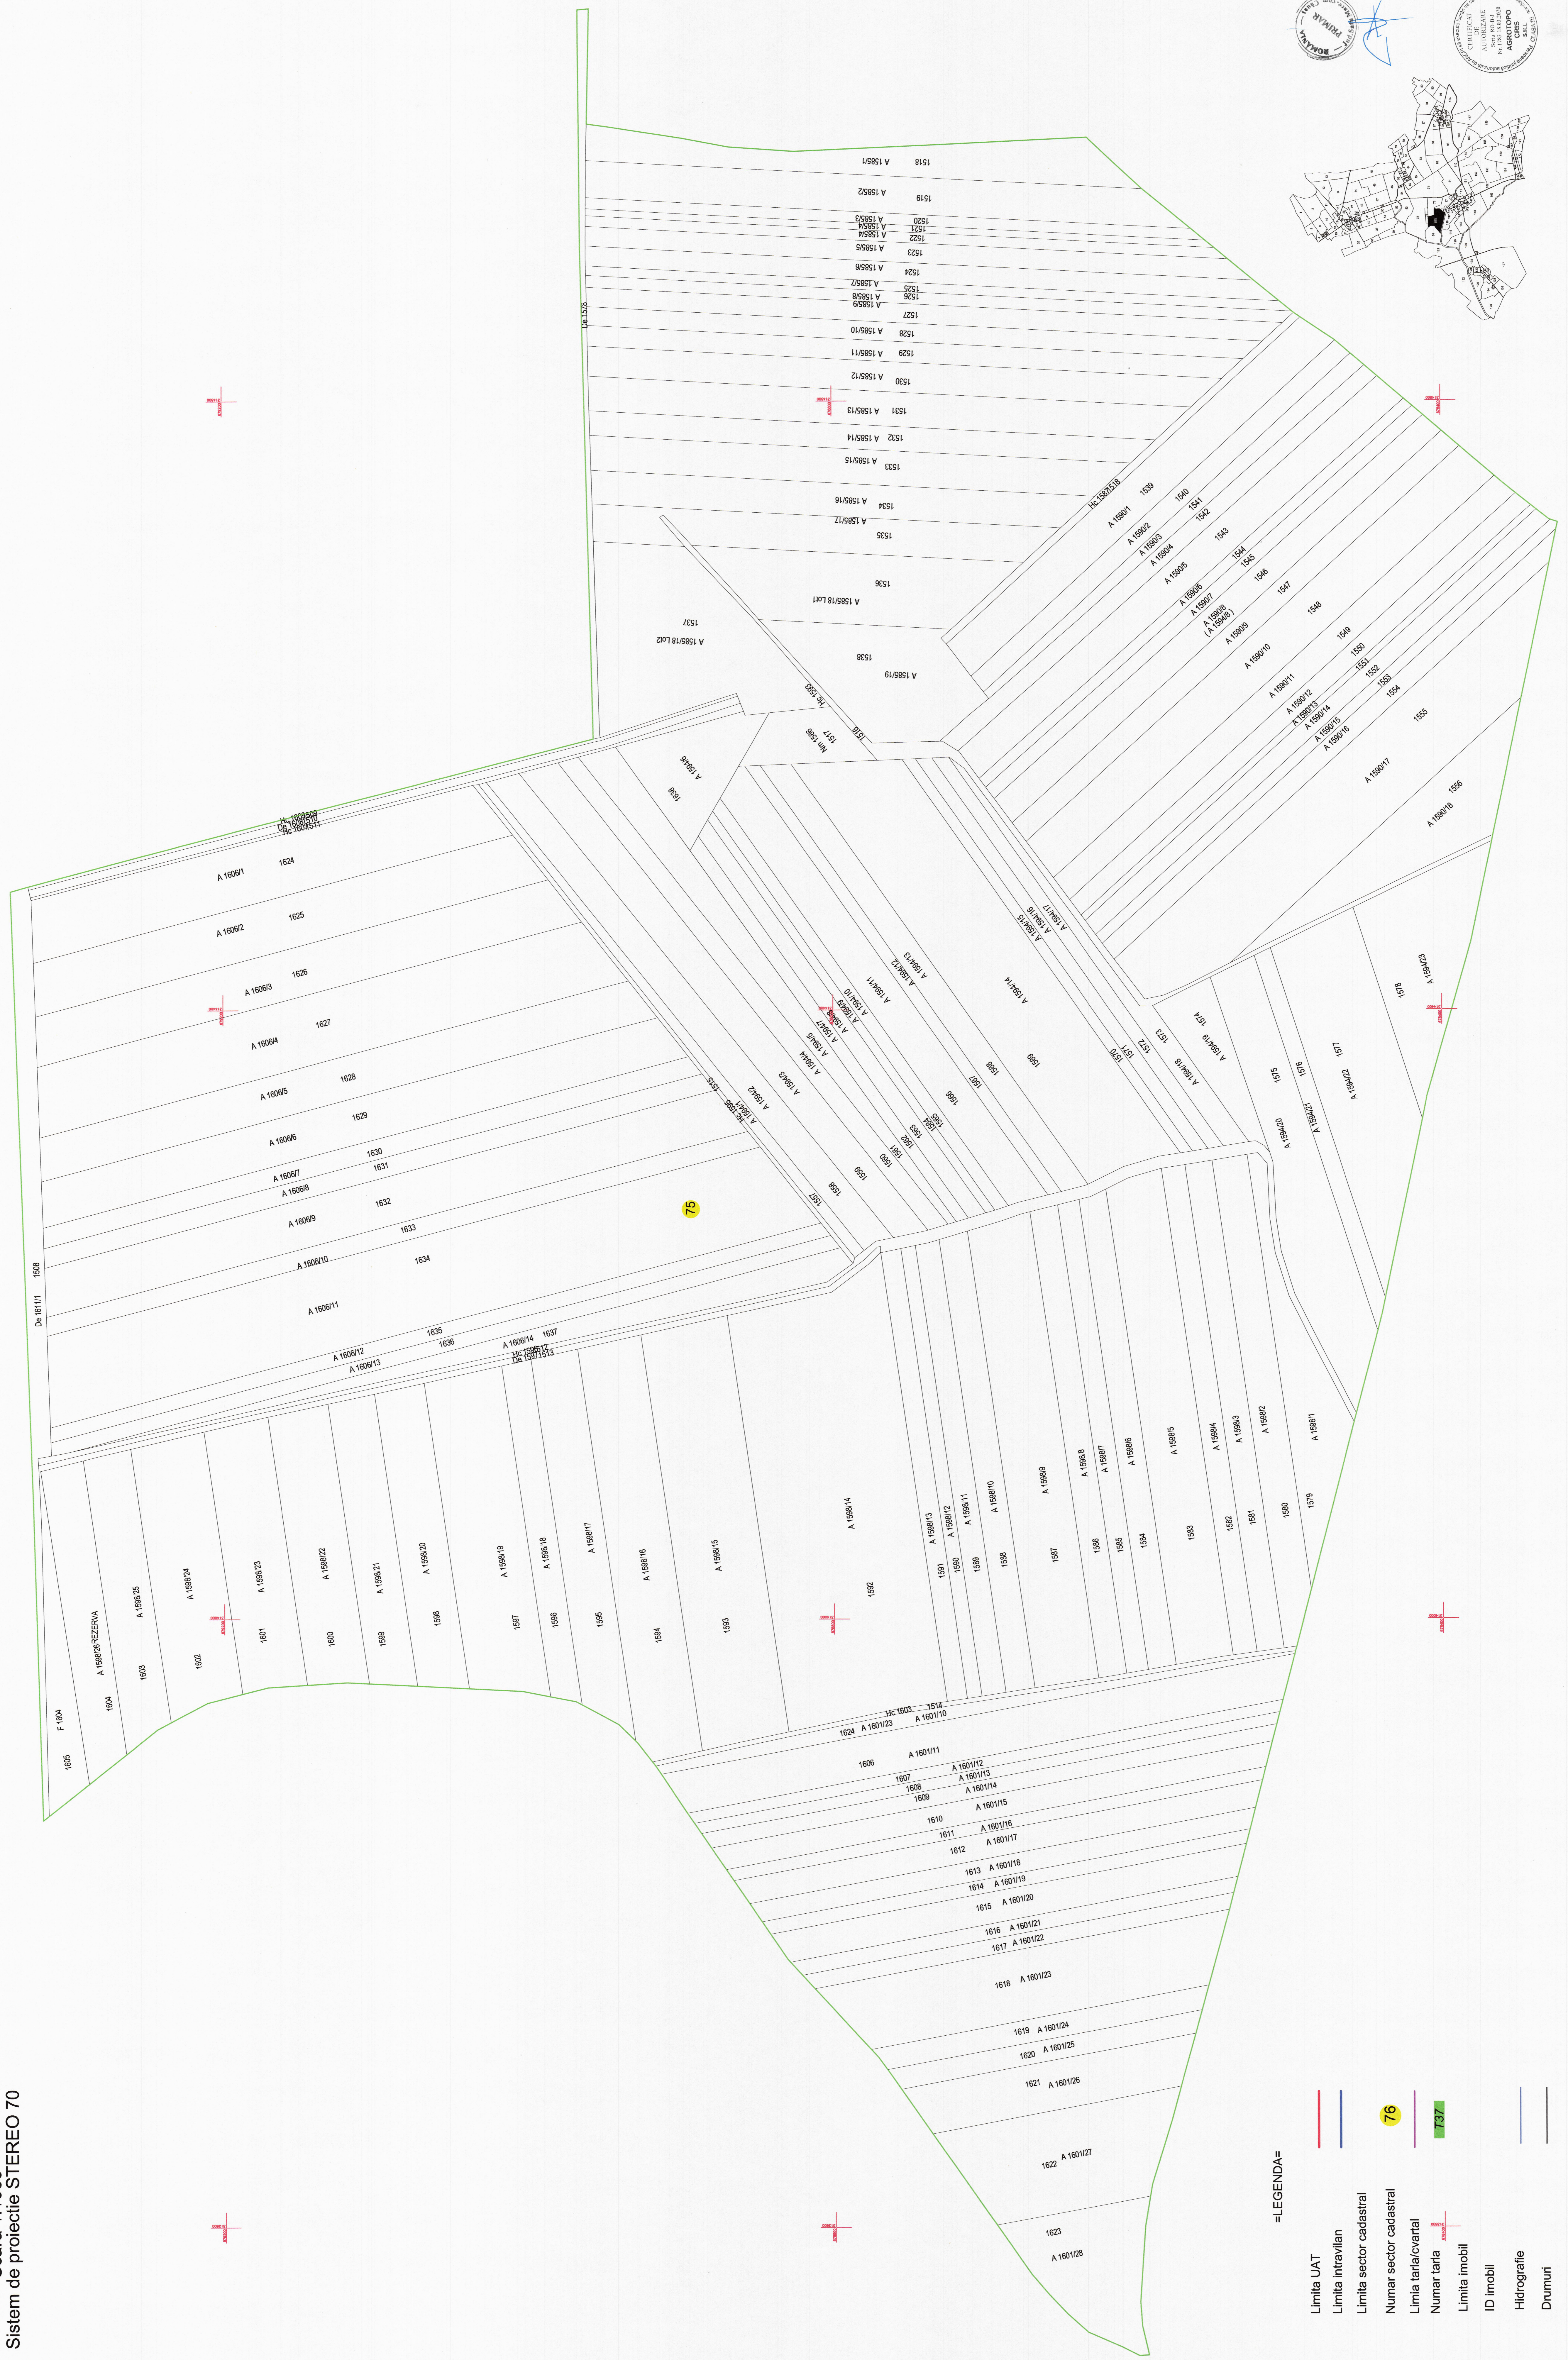

PLAN CADASTRAL
U.A.T. CAUAS, JUDETUL SATU MARE
 Sector 75
 Scara 1:1000
 Sistem de proiectie STEREO 70

"Copie spre publicare"

- =LEGENDA=**
- Limita UAT
 - Limita intravilan
 - Limita sector cadastral
 - Numer sector cadastral
 - Limita tarla/cvartal
 - Numer tarla
 - Limita imobil
 - ID imobil
 - Hidrografe
 - Drumuri
 - Stalp electric de beton

RO-B-U NR. 1753/18.03.2020 AGROTOPOCRIS S.R.L.
 RO-SM-F NR.010606.11.2015 SABAU V. GH. CRISTIAN