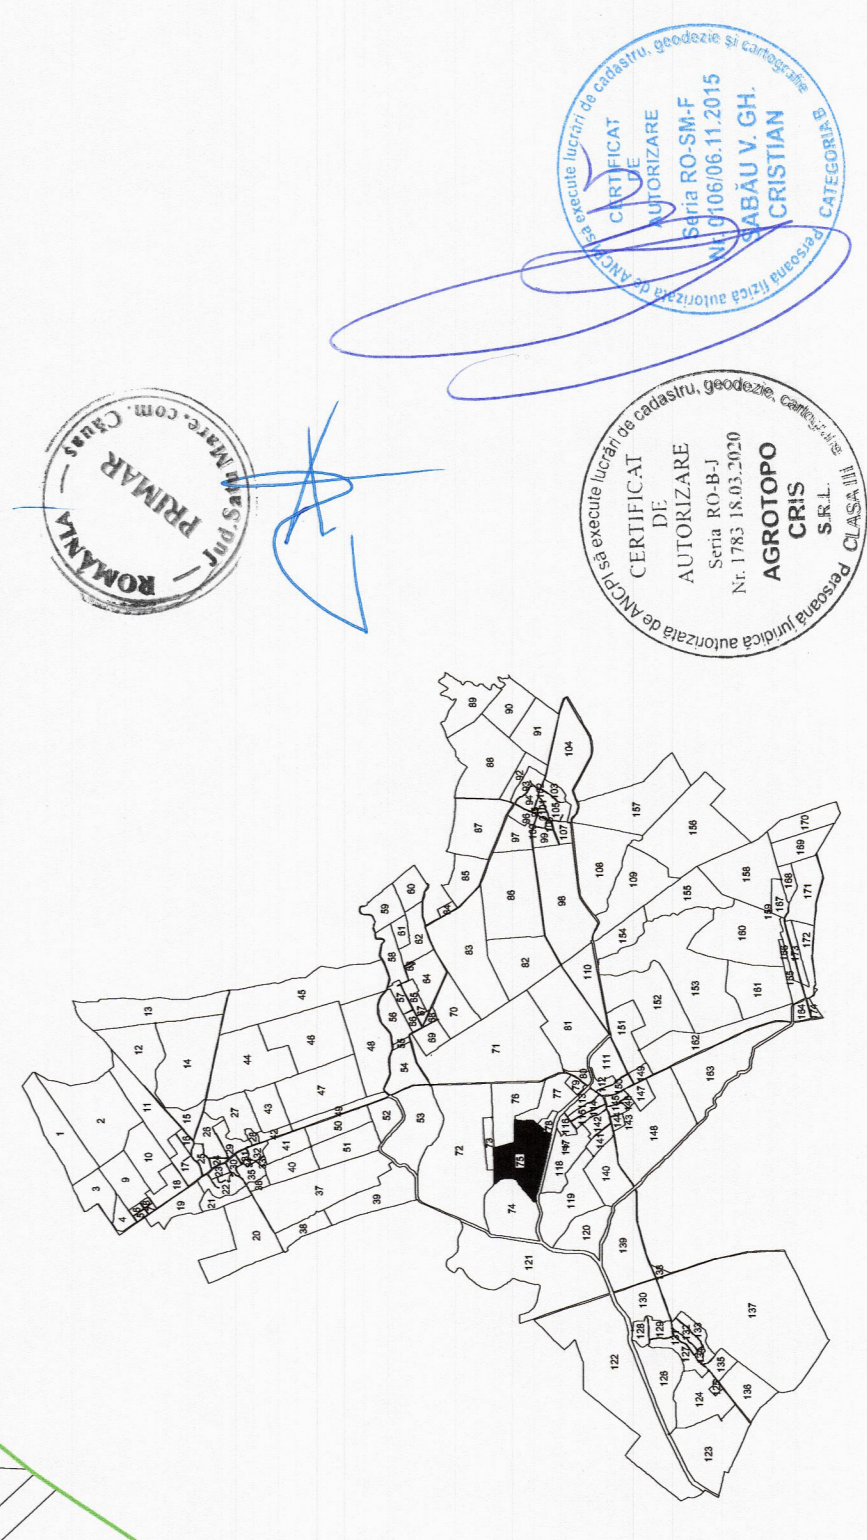

PLAN CADASTRAL
U.A.T. CAUAS, JUDETUL SATU MARE
 Sector 75
 Scara 1:1000
 Sistem de proiectie STEREO 70

"Copie spre publicare"

- =LEGENDA=**
- Limita UAT
 - Limita intravilan
 - Limita sector cadastral
 - Numer sector cadastral
 - Limita tarla/cvartal
 - Numer tarla
 - Limita imobil
 - ID imobil
 - Hidrografe
 - Drumuri
 - Stalp electric de beton

RO-B-U NR. 1753/18.03.2020 AGROTOPOCRIS S.R.L.
 RO-SM-F NR.010606.11.2015 SABAU V. GH. CRISTIAN