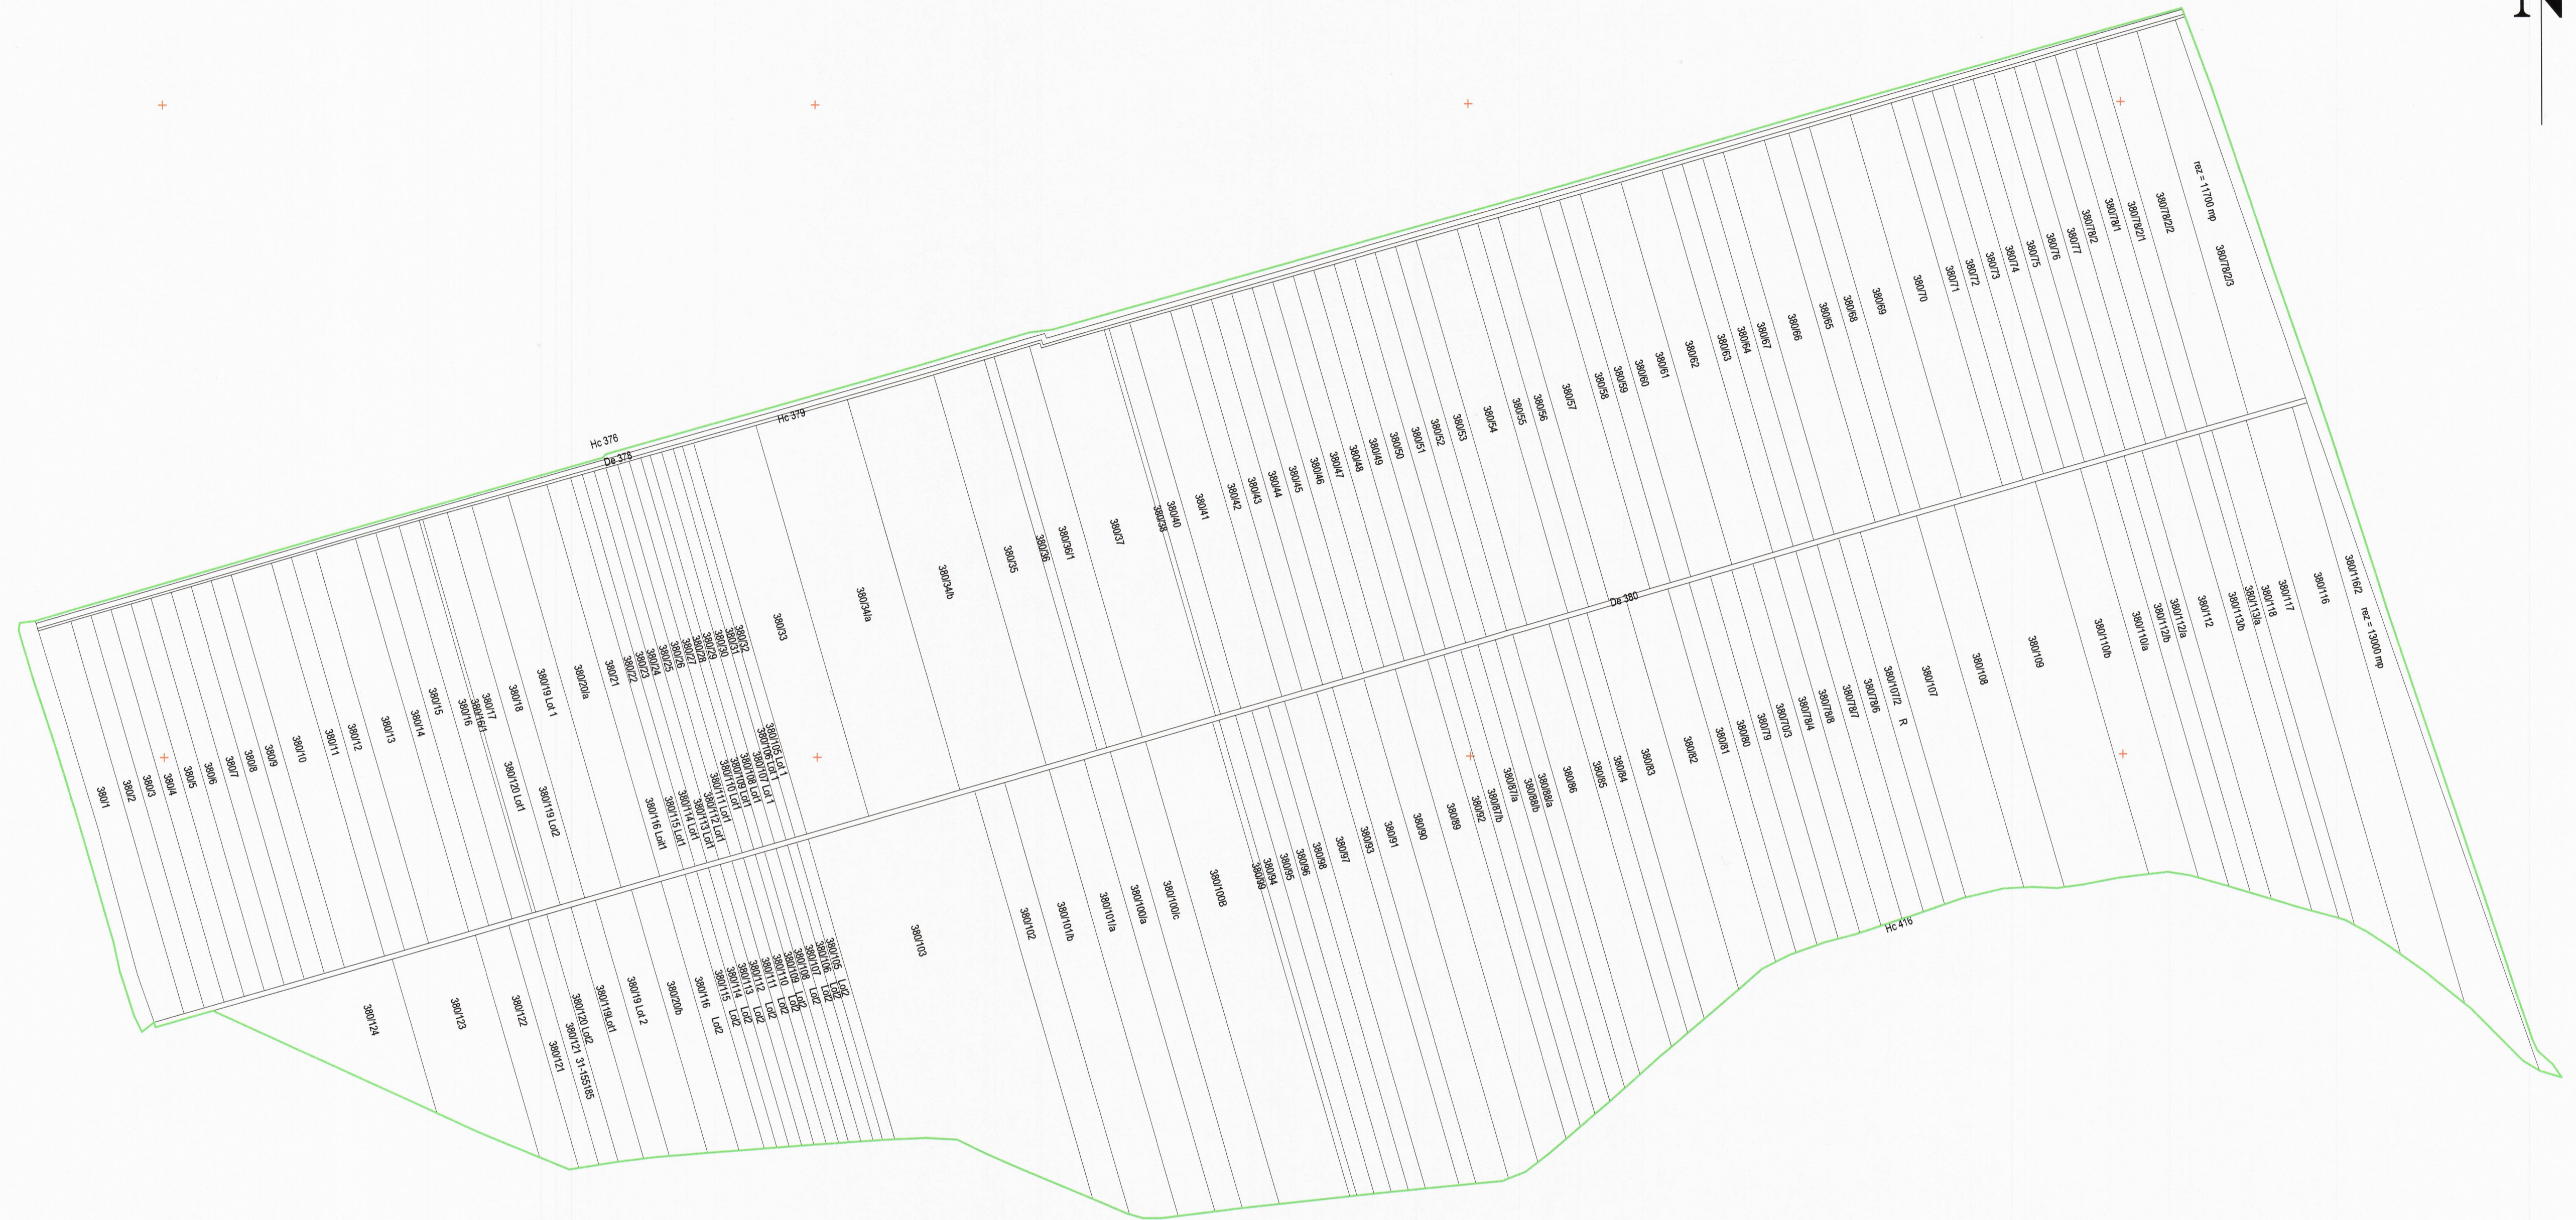

PLAN CADASTRAL
U.A.T. CAUAS, JUDETUL SATU MARE

Sector 48

Sistem de proiectie STEREO 70

Scara 1:2000

"Cople spre publicare"

=LEGENDA=

- Limita UAT —
- Limita intravilan —
- Limita sector cadastral —
- Numar sector cadastral 62
- Limia tarla/cvartal —
- Numar tarla 737
- Limita imobil —
- ID imobil —
- Hidrografie —
- Drumuri —
- Stalp electric de beton —

[Handwritten signature]

Intocmit:

RO-B-J NR.1783/18.03.2020 AGROTOPO CRIS S.R.L
RO-SM-F NR.0106/06.11.2015 SABAU V. GH. CRISTIAN