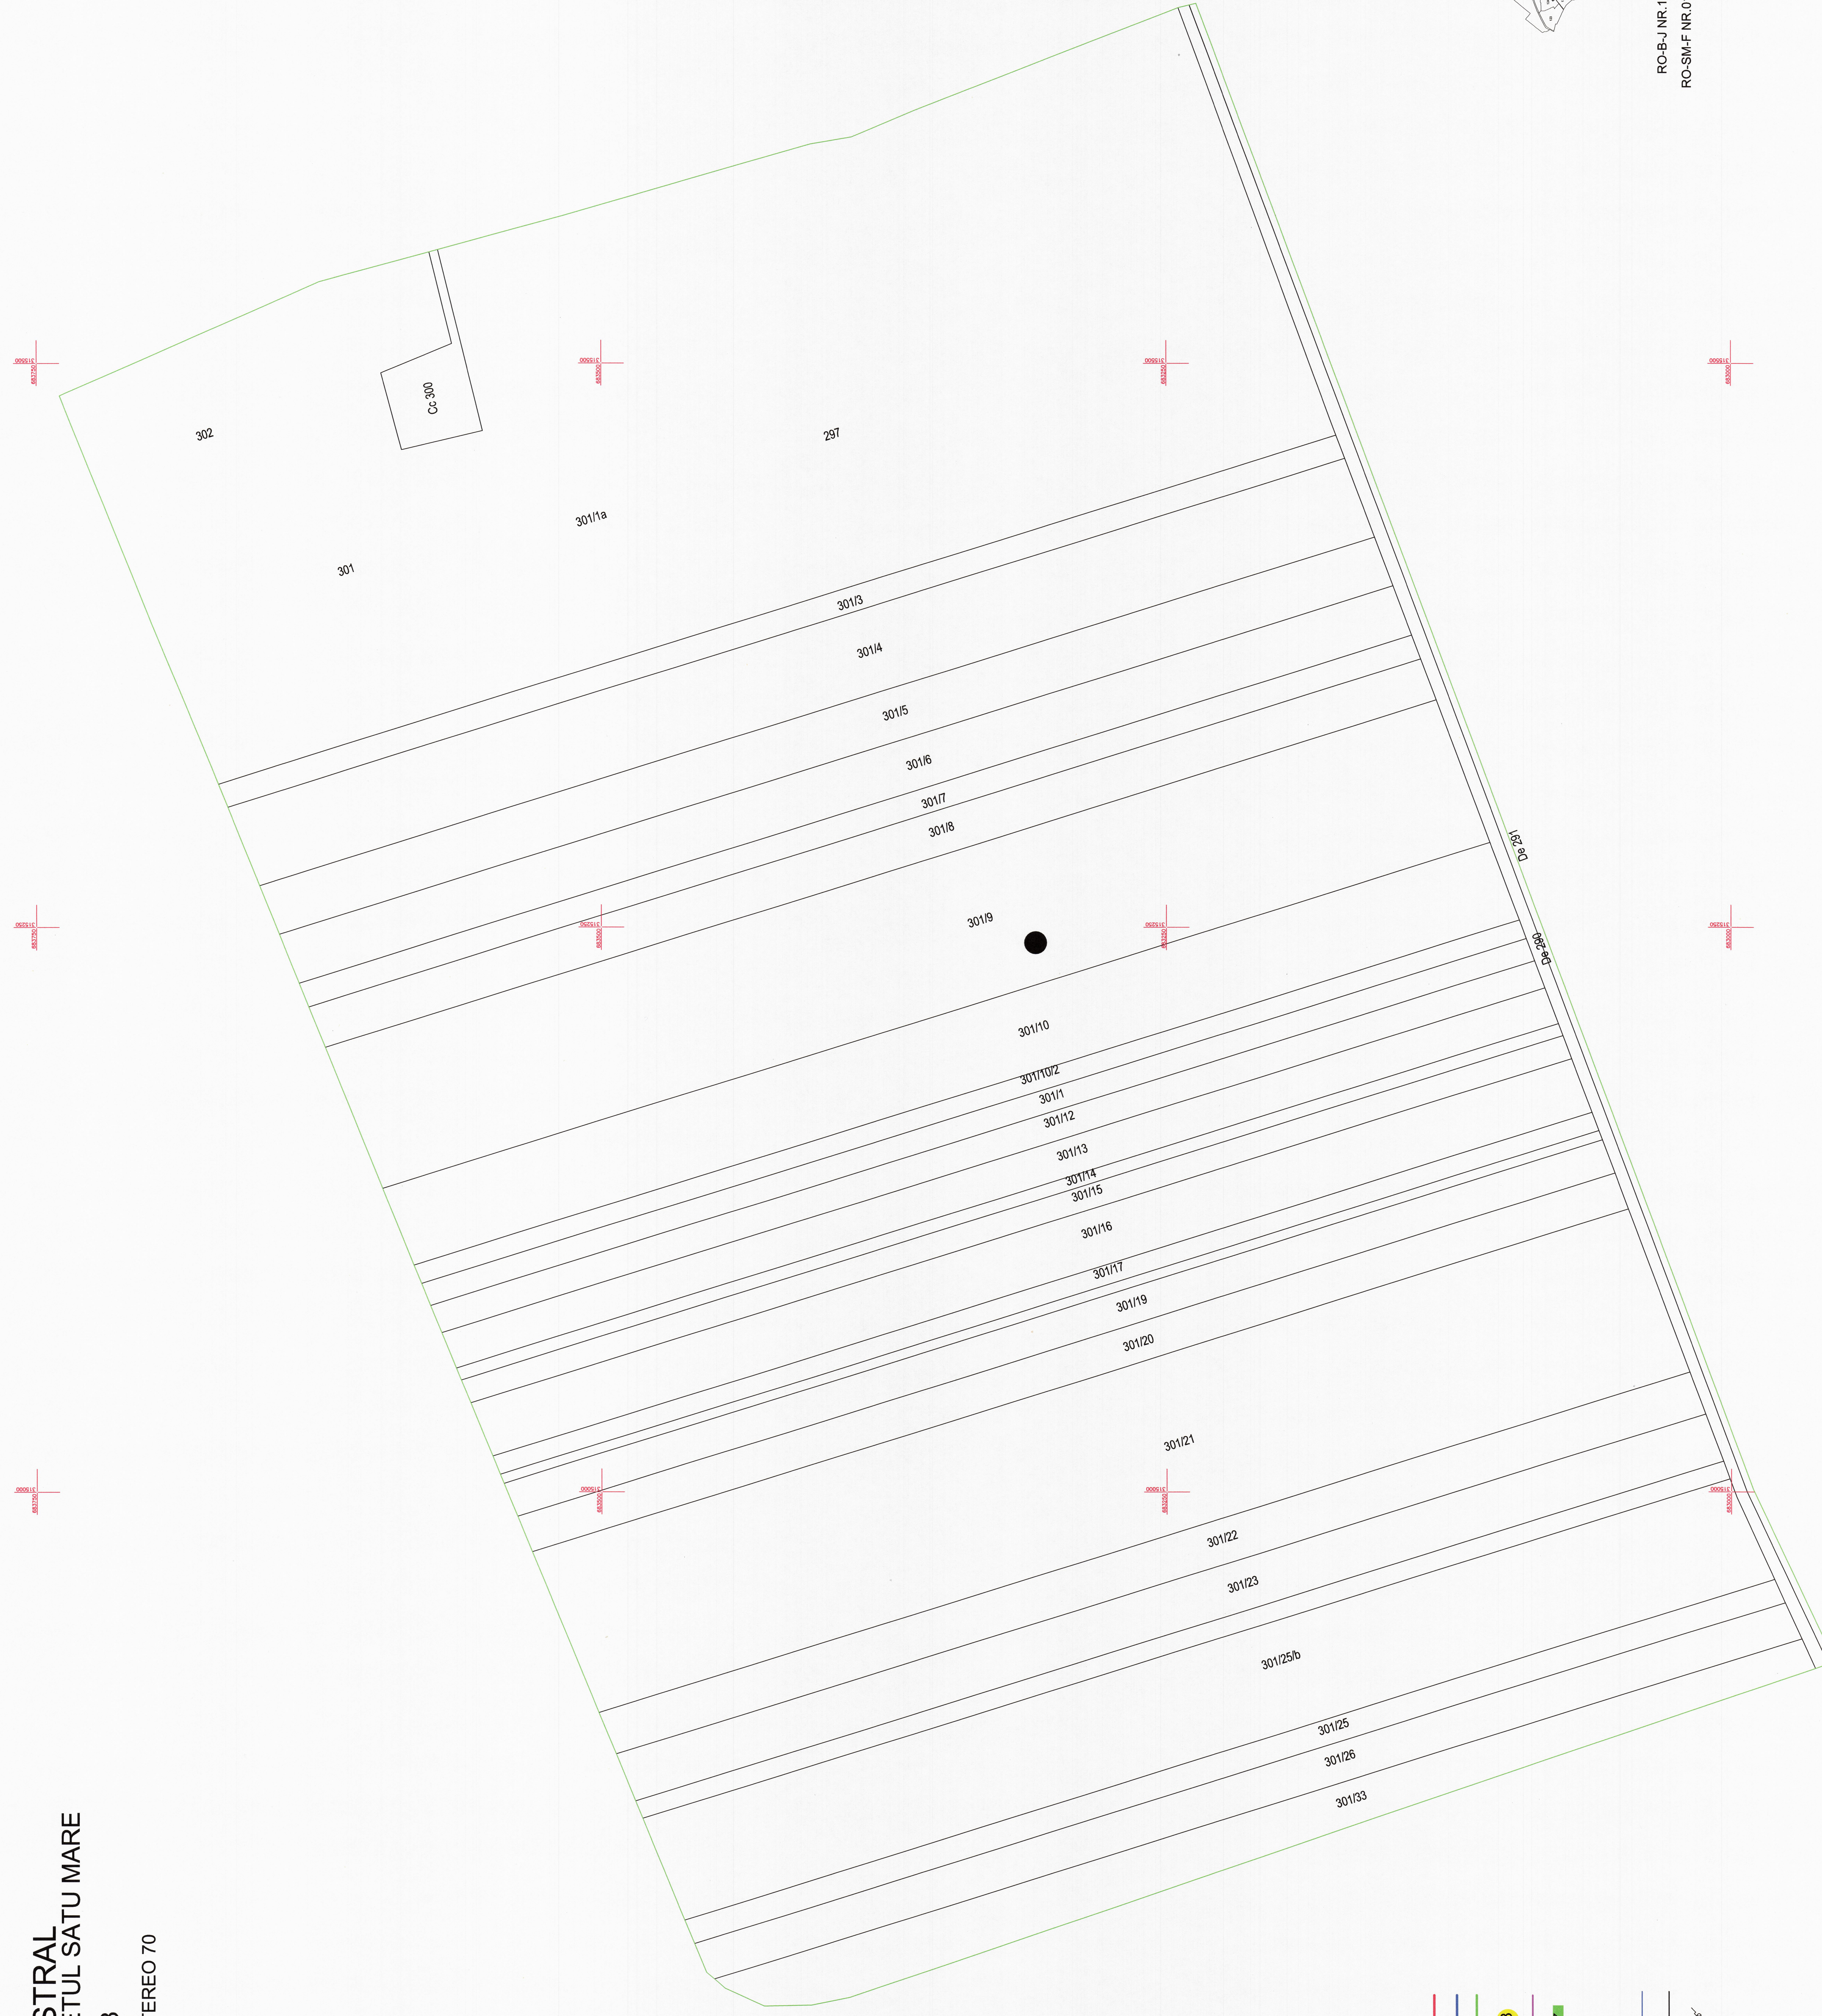

PLAN CADASTRAL
U.A.T. CAUAS, JUDETEL SATU MARE

Sector 43
Scara 1:1000
Sistem de proiectie STEREO 70

LEGENDA

Limite UAT	—
Limite intravilan	—
Limite sector cadastral	—
Numar sector cadastral	43
Limite tarla/cvartal	—
Numar tarla	737
Limite imobil	—
ID imobil	—
Hidrografe	—
Drumuri	—
Stalp electric de beton	—

Intocmit:
RO-B-J.NR.1783/18.03.2020 AGROTOPO CRIS S.R.L
RO-SM-F.NR.0106/06.11.2015 SABAU V. GH. CRISTIAN