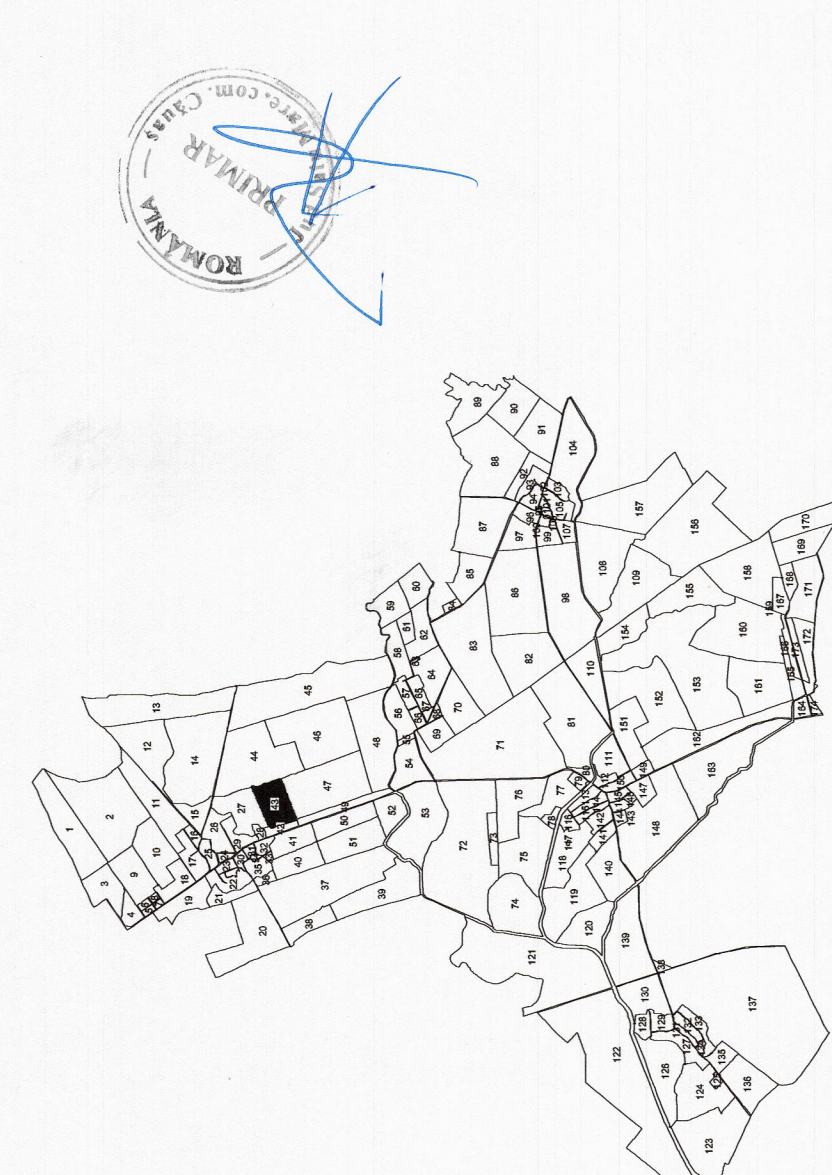

PLAN CADASTRAL
U.A.T. CAUAS, JUDETEL SATU MARE

Sector 43
Scara 1:1000
Sistem de proiectie STEREO 70

LEGENDA

Limite UAT	—
Limite intravilan	—
Limite sector cadastral	—
Numar sector cadastral	43
Limite tarla/cvartal	—
Numar tarla	737
Limite imobil	—
ID imobil	—
Hidrografe	—
Drumuri	—
Stalp electric de beton	—

Intocmit:
RO-B-J.NR.1783/18.03.2020 AGROTOPO CRIS S.R.L
RO-SM-F.NR.0106/06.11.2015 SABAU V. GH. CRISTIAN