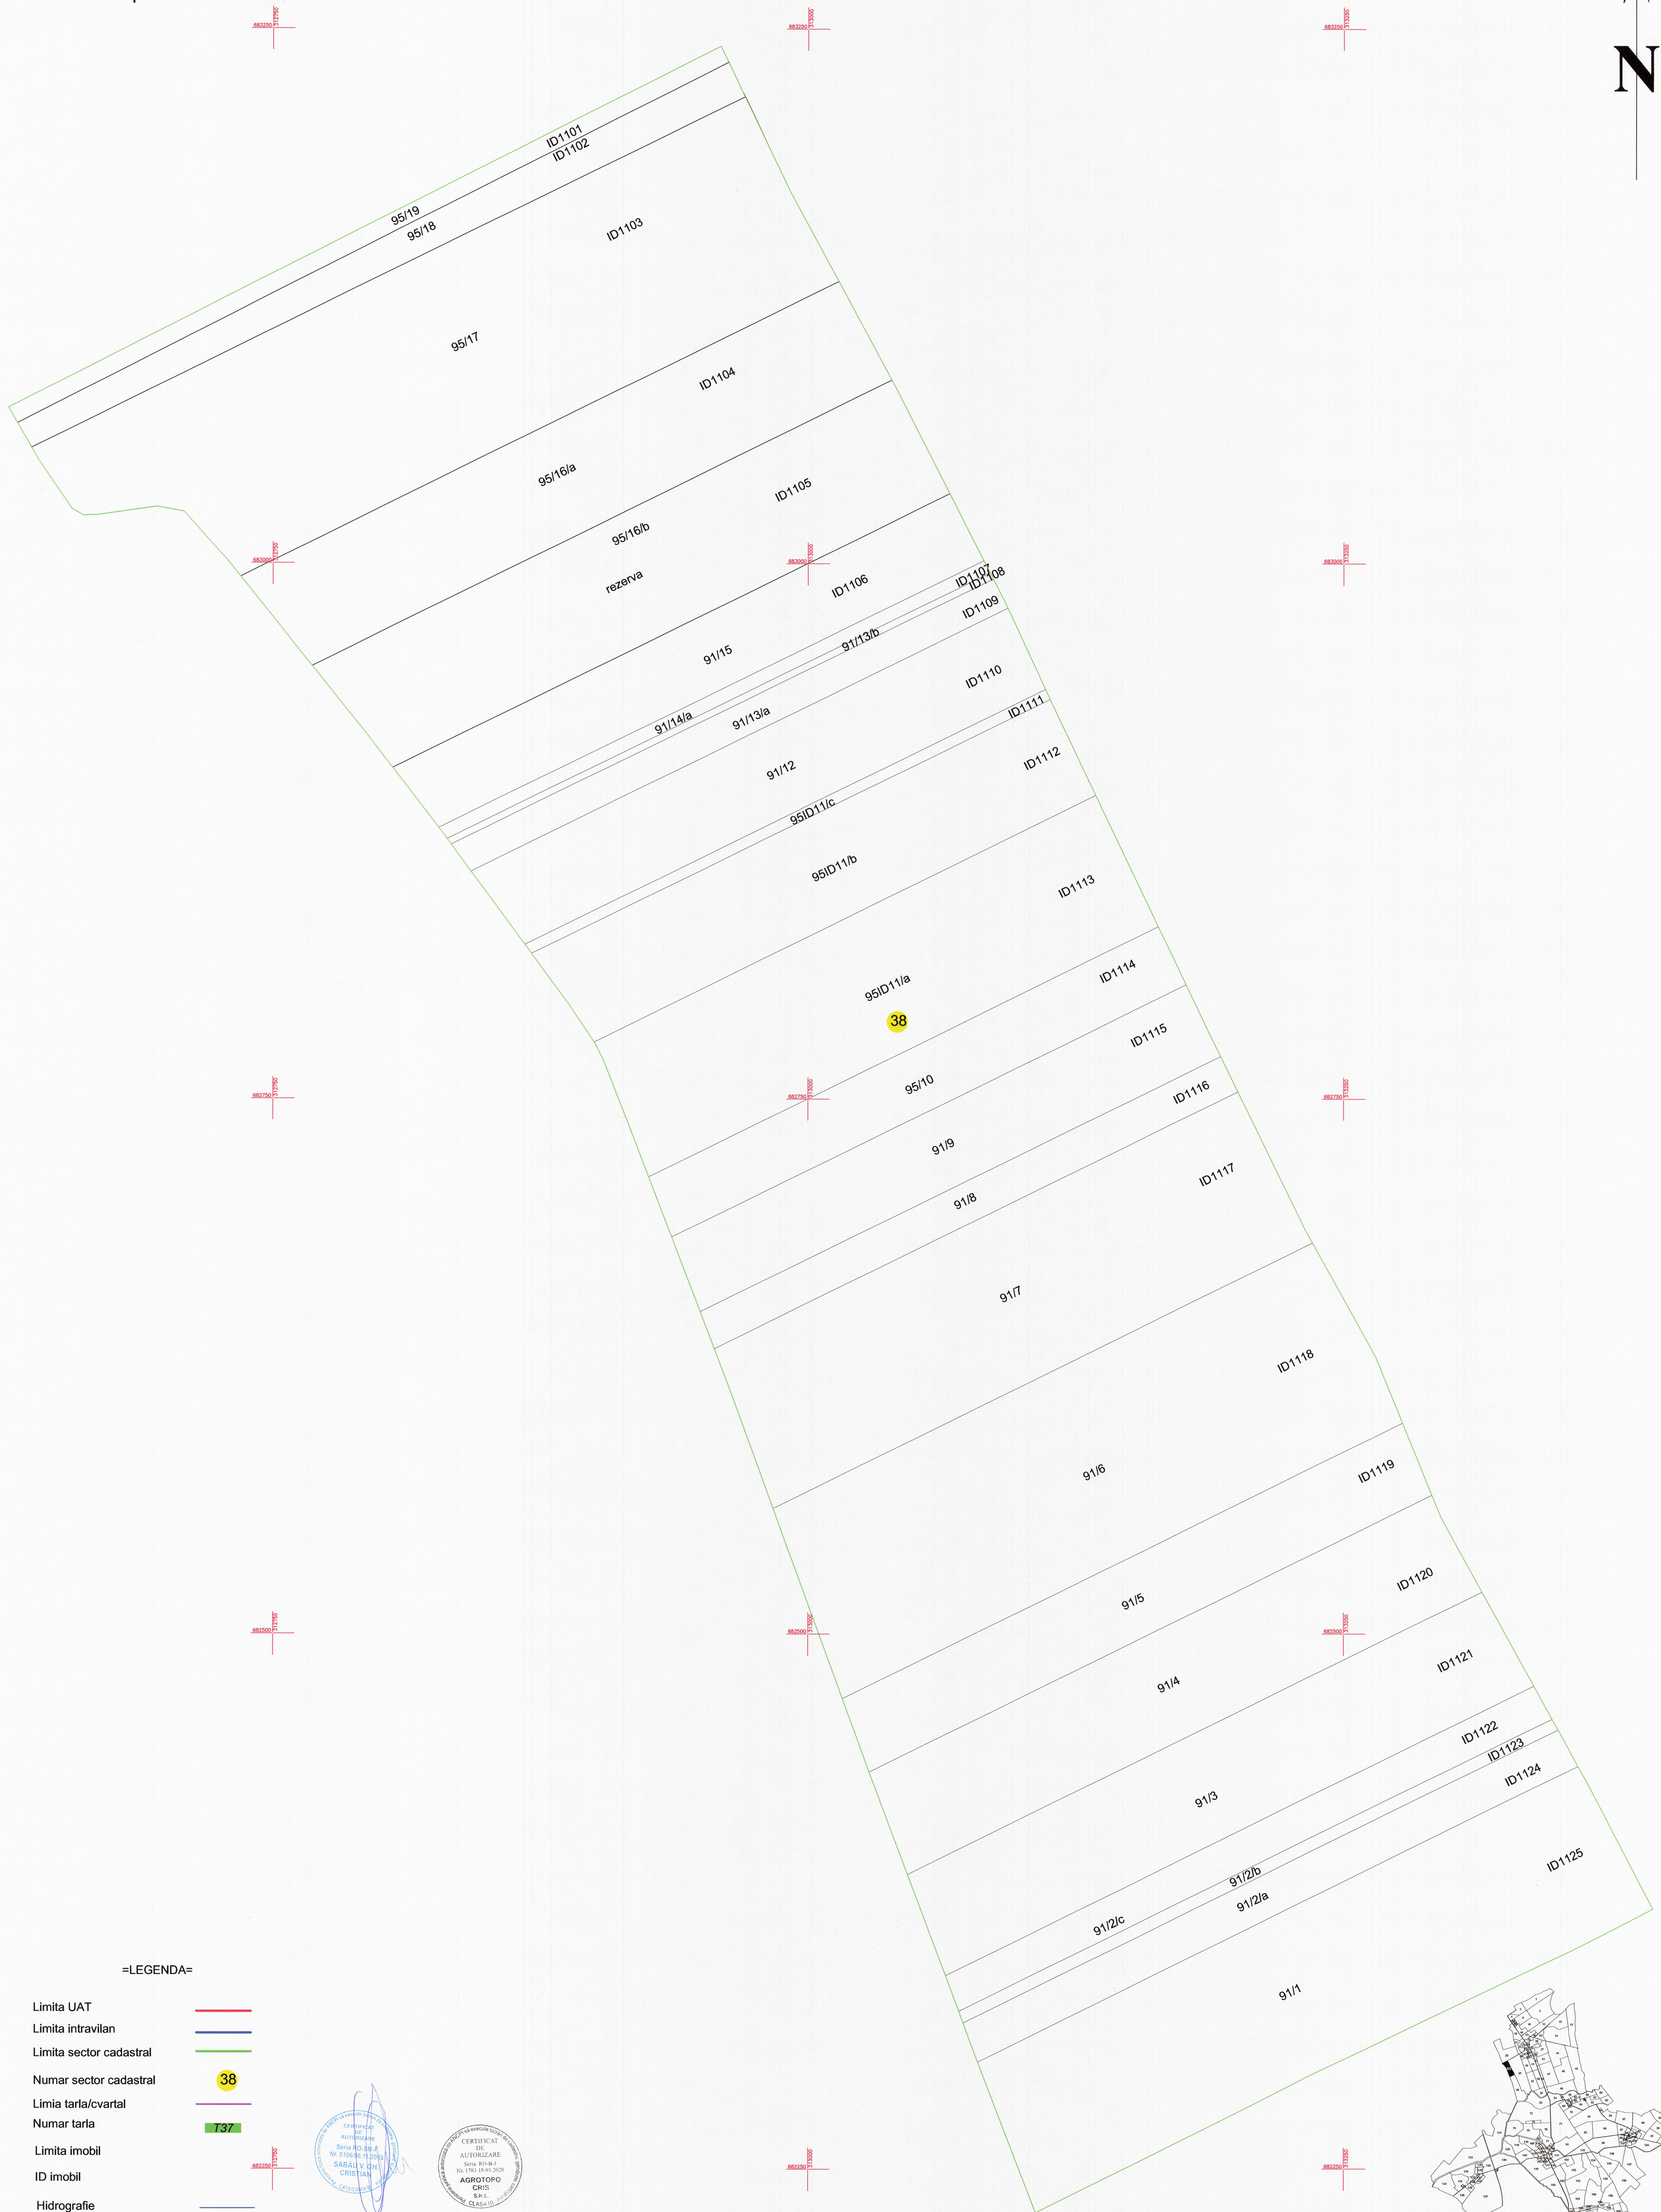

PLAN CADASTRAL
U.A.T. CAUAS, JUDETUL SATU MARE

Sector 38
Scara 1:1000
Sistem de proiectie STEREO 70

"Copie spre publicare"

=LEGENDA=

- Limita UAT —
- Limita intravilan —
- Limita sector cadastral —
- Numar sector cadastral 38
- Limia tarla/cvartal —
- Numar tarla 737
- Limita imobil —
- ID imobil —
- Hidrografe —
- Drumuri —
- Stalp electric de beton —